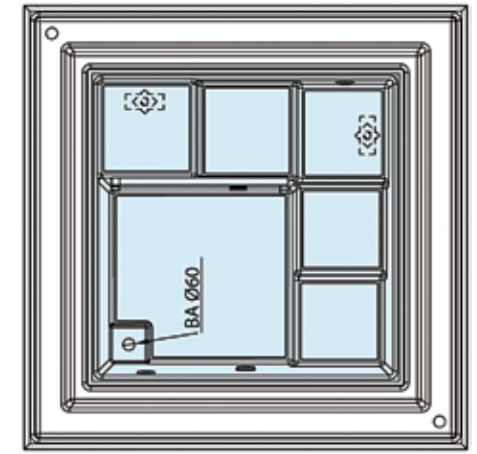

77 \* 254 \* 254 ס"מ

Ice Cube

מקומות ישיבה: 5  
 מקומות שכיהה: /  
 מידות: אורך 220, רוחב 220 גובה 137 ס"מ  
 תכולת מים: 1,800 ליטר  
 משקל ללא מים: 240 ק"ג  
 משקל כולל מים: 2,040 ק"ג  
 ג'טים: 2  
 מנועים: 1 משאבת סיחרור 0.35 כ"ס  
 חיטוי U.V.: נורה U.V. Clear ray  
 לוח בקרה: RP-1  
 חיפוי היקפי: אקרילי שקוף / 20 מ"מ - דופן נגטיבית 230 מ"מ