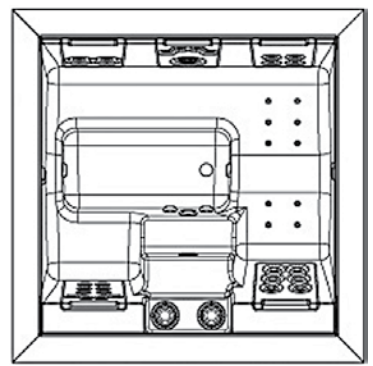

RivieraPool

Freestanding 2.3 סטראטו

מקומות ישיבה: 3-4
מקומות שכיבה: 1
מידות: אורך 2,42, רוחב 2,42, גובה 97 ס"מ
תכולת מים: 1,800 ליטר
משקל ללא מים: 420 ק"ג
משקל כולל מים: 2,220 ק"ג
ג'טים: 32 מתוכם 10 ג'טים בלאוור
מנועים: 1 300W + 1 1,5kW + 1,0kW + 1 סינון 1 x 0.5kW בלאוור
חיסוי: אוזון 03
לוח בקרה: בלבואה דופלקס דיגיטל כולל צג ושליטה באמצעות שלט רחוק
פילטר קרטרידג': כלול
תאורה: לד מתחלפת 2 יח' 12V
חיפוי היקפי: רייסטטה סינטי נגד מים.
כיסוי תרמי: סטנדרט 2 חלקים או כיסוי הארד טופ מתקפל ל-4 אופציונאלי
מתקני בר נשלפים: נירוסטטה במידה ומוזמן כיסוי הארד טופ
כריזות מתקפלות: 4 יח' - צבעים לבחירה.

242 * 242 * 97 ס"מ