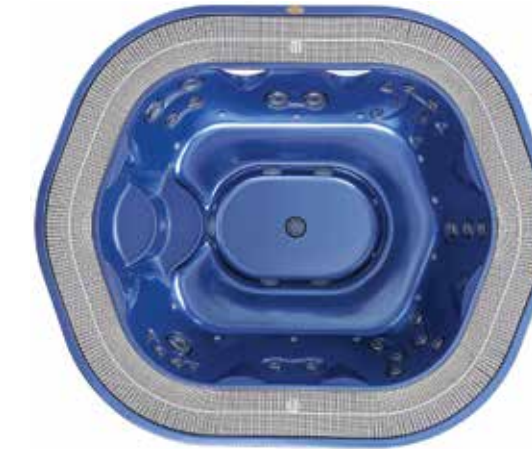

Jacuzzi Experience סיינה 8-9

מקומות ישיבה: 8-9
מקומות שכבה: /
מידות: אורך 257, רוחב 219 גובה 98 ס"מ
תכולת מים: 1,760 ליטר
משקל ללא מים: 200 ק"ג
משקל כולל מים: 1,960 ק"ג
ג'טים: 46
מנועים: 2 משאבות מים 3.0 כ"ס / משאבת סיחרור
חיסוי U.V.: U.V. Clear ray
לוח בקרה: Jacuzzi Emerson
חיפוי היקפי: בילד אין

257 * 219 * 98 ס"מ