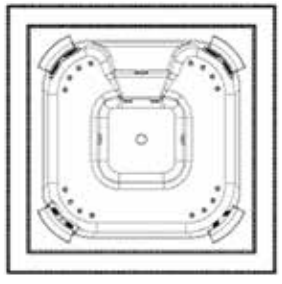

RivieraPool

Wave High-line 255

מקומות ישיבה: 4
מקומות שכיבה: /
מידות: אורך 2,54, רוחב 2,54, גובה 77 ס"מ
תכולת מים: 1,680 ליטר
משקל ללא מים: 170 ק"ג
משקל כולל מים: 2,200 ק"ג
ג'טים: 25 מתוכם 4 ג'טים בלאוור
ספא פק: מערכות מים בדגם זה מסופקות כיחידה נפרדת SPA PACK
מיכל איזון: 1,000 ליטר נמוך
מנועים: 1 x 300W + 1 x 1,5kW + 1 x 1,0kW + 1 x 0,5kW בלאוור
חיסוי: אוזון O3
לוח בקרה: מורכב בשטח השרות ושליטה באמצעות שלט רחוק
פילטר קרטרידג': כלול
תאורה: לד מתחלפת 2 יח' 12V
חיפוי היקפי: ללא
כיסוי טרמי: 5 ס"מ טרמי / ניתן להזמין כיסוי טרמי 4 חלקים
מתקני בר נשלפים: נירוסטה במידה ומוזמן כיסוי הארד טופ
כריות: 4 יח' - צבע לבן

77 * 254 * 254 ס"מ