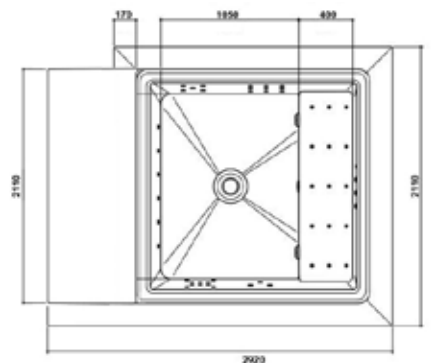

KOS מערכת גלישה קוואדרט רילקס

מקומות ישיבה: 4
מקומות שכיבה: /
מידות: אורך 292, רוחב 211, גובה 67 ס"מ
תכולת מים: 1,280 ליטר
משקל ללא מים: 340 ק"ג
משקל כולל מים: 1,620 ק"ג
ג'טים: 15 בלאורים מתכוננים בצבע לבן
מנועים: משאבת בלוור 2.5 כ"ס + משאבת סחרור
חיטוי: O3 אוזון רציף 24 שעות
לוח בקרה: Emerson כולל מערכת הפעלה פנימית ופיקוד עליון סאץ'
תאורה: תאורת לד מתחלפת הפעלה באמצעות סאץ'
מערכת גלישה אינפיניטי: מיכל איזון מובנה 300 ליטר
מילוי מים: בקר מילוי אוטומטי עם רגש גובה מים
ריקון מים: בקר ריקון אוטומטי עם רגש גובה מים
כיסוי טרמי: מוגן v.t קשיח ומבודד
חיפוי היקפי: לבן/בז' אקרילי פריסטנדיג/בילד אין