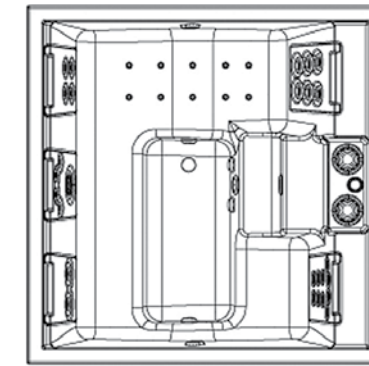

Strato

RivieraPool

Built in 2.3 סטראטו

מקומות ישיבה: 3-4  
 מקומות שכיבה: 1  
 מידות: אורך 2,26, רוחב 2,26, גובה 85 ס"מ  
 תכולת מים: 1,800 ליטר  
 משקל ללא מים: 170 ק"ג  
 משקל כולל מים: 2,220 ק"ג  
 ג'טים: 32 מתוכם 10 ג'טים בלאוור  
 ספא פק: מערכות מים בדרגם זה מסופקות כיחידה נפרדת SPA PACK  
 מנועים: 1 300W + 1 1,5kW + 1 1,0kW + 1 סינון 1 x 0.5kW בלאוור  
 חיסוי: אוזון 03  
 לוח בקרה: בלבואה דופלקס דיגיטל כולל צג ושליטה באמצעות שלט רחוק  
 פילטר קרטרידג': כלול  
 תאורה: לד מתחלפת 2 יח' 12V  
 חיפוי היקפי: רייסטטה סינטי נגד מים.  
 כיסוי תרמי: סטנדרט 2 חלקים או כיסוי הארד טופ מתקפל ל-4 אופציונאלי  
 כריזות מתקפלות: 4 יח' - צבעים לבחירה.