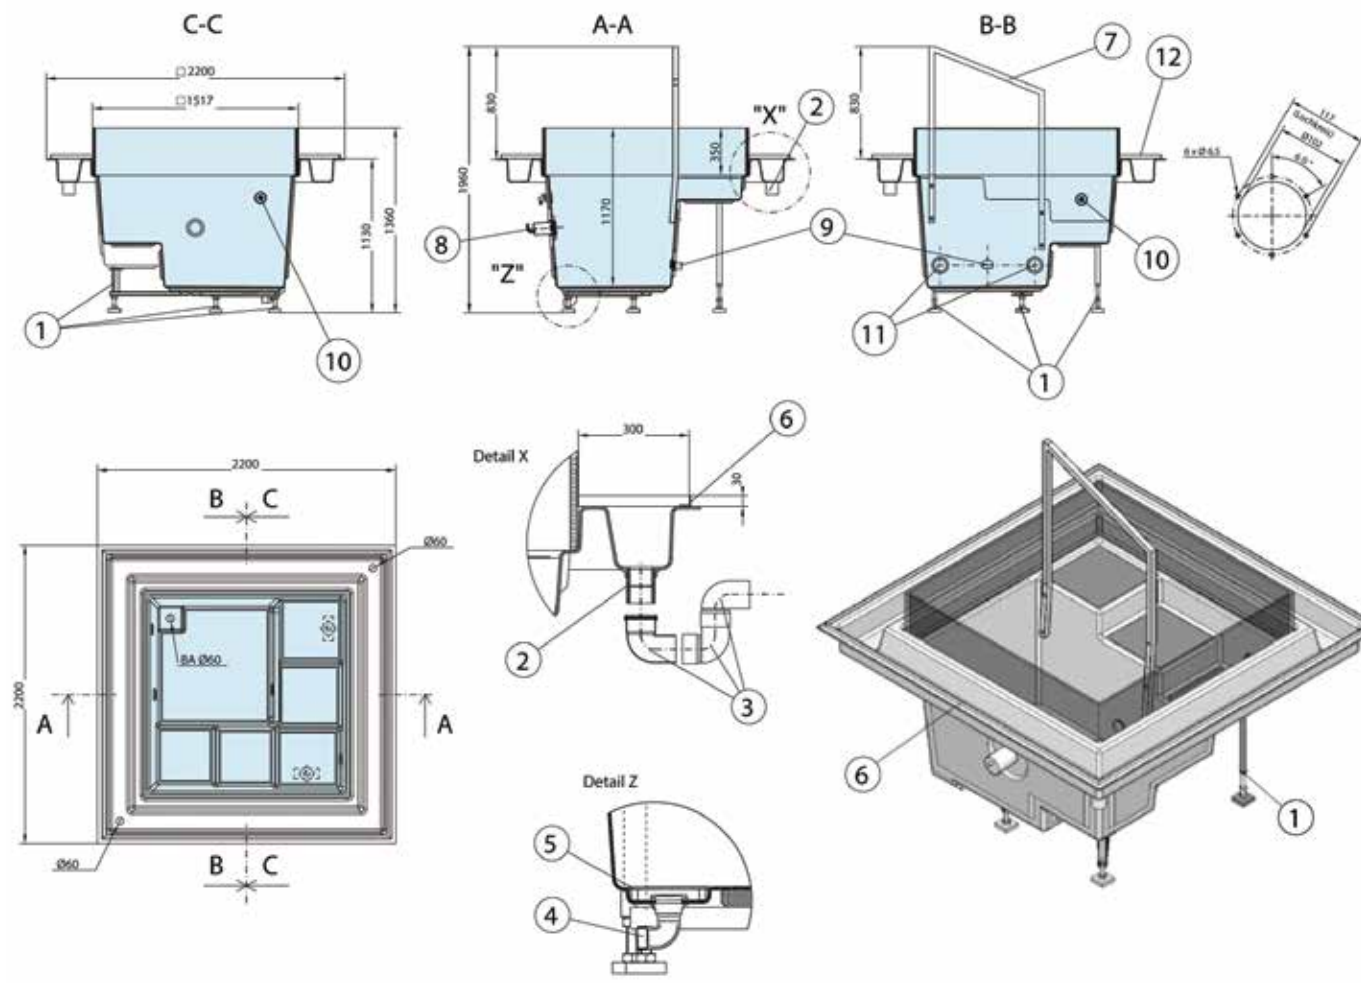

77 \* 254 \* 254 ס"מ

Ice Cube

מקומות ישיבה: 5  
 מקומות שכיהה: /  
 מידות: אורך 220, רוחב 220 גובה 137 ס"מ  
 תכולת מים: 1,800 ליטר  
 משקל ללא מים: 240 ק"ג  
 משקל כולל מים: 2,040 ק"ג  
 ג'טים: 2  
 מנועים: 1 משאבת סיחרור 0.35 כ"ס  
 חיטוי U.V.: נורה U.V. Clear ray  
 לוח בקרה: RP-1  
 חיפוי היקפי: אקרילי שקוף / 20 מ"מ - דופן נגטיבית 230 מ"מ