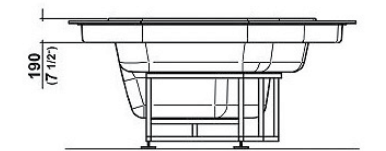

## KOS מערכת גלישה קוואדרט רילקס

מקומות ישיבה: 4  
מקומות שכיבה: /  
מידות: אורך 292, רוחב 211, גובה 67 ס"מ  
תכולת מים: 1,280 ליטר  
משקל ללא מים: 340 ק"ג  
משקל כולל מים: 1,620 ק"ג  
ג'טים: 15 בלאורים מתכוננים בצבע לבן  
מנועים: משאבת בלוור 2.5 כ"ס + משאבת סחרור  
חיטוי: O3 אוזון רציף 24 שעות  
לוח בקרה: Emerson כולל מערכת הפעלה פנימית ופיקוד עליון סאץ'  
תאורה: תאורת לד מתחלפת הפעלה באמצעות סאץ'  
מערכת גלישה אינפיניטי: מיכל איזון מובנה 300 ליטר  
מילוי מים: בקר מילוי אוטומטי עם רגש גובה מים  
ריקון מים: בקר ריקון אוטומטי עם רגש גובה מים  
כיסוי טרמי: מוגן v.t קשיח ומבודד  
חיפוי היקפי: לבן/בז' אקרילי פריסטנדיג/בילד אין

292 \* 211 \* 67 ס"מ

Faraway

**KOS** בריכת גלישה Faraway

מקומות ישיבה: 7-8  
 מקומות שכבה: /  
 מידות: אורך 425, רוחב 173-240, גובה 110 ס"מ  
 תכולת מים: 3,580 ליטר  
 משקל ללא מים: 900 ק"ג  
 משקל כולל מים: 4,480 ק"ג  
 ג'טים: 16  
 מנועים: 2 משאבות 1.8 כ"ס + משאבת סיחרור  
 חימום: 33 אוןן רציף 24 שעות  
 סינון: פילטר חול 400 ליטר כולל סגוף  
 לוח בקרה: Emerson כולל מערכת הפעלה פנימית ופיקוד עליון טאץ'  
 תאורה: תאורת לד מתחלפת הפעלה באמצעות טאץ'  
 מערכת גלישה אינפינטי: מיכל איזון מובנה 900 ליטר  
 מילוי וריקון מים: בקר אוטומטי עם רגש גובה מים  
 כיסוי טרמי: סרטי מוגן טט קשיח מבודד  
 חיפוי היקפי: ללא חיפוי - בילד אין