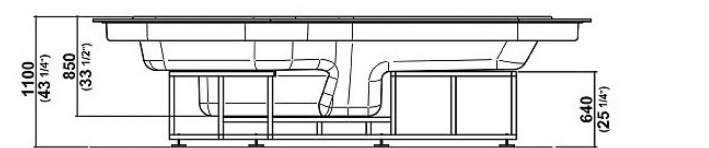

## KOS מערכת גלישה קוואדרט רילקס

מקומות ישיבה: 4  
מקומות שכיבה: /  
מידות: אורך 292, רוחב 211, גובה 67 ס"מ  
תכולת מים: 1,280 ליטר  
משקל ללא מים: 340 ק"ג  
משקל כולל מים: 1,620 ק"ג  
ג'טים: 15 בלאורים מתכוננים בצבע לבן  
מנועים: משאבת בלוור 2.5 כ"ס + משאבת סחרור  
חיטוי: O3 אוזון רציף 24 שעות  
לוח בקרה: Emerson כולל מערכת הפעלה פנימית ופיקוד עליון סאץ'  
תאורה: תאורת לד מתחלפת הפעלה באמצעות סאץ'  
מערכת גלישה אינפיניטי: מיכל איזון מובנה 300 ליטר  
מילוי מים: בקר מילוי אוטומטי עם רגש גובה מים  
ריקון מים: בקר ריקון אוטומטי עם רגש גובה מים  
כיסוי טרמי: מוגן v.t קשיח ומבודד  
חיפוי היקפי: לבן/בז' אקרילי פריסטנדיג/בילד אין

292 \* 211 \* 67 ס"מ

Faraway

**KOS** בריכת גלישה Faraway

מקומות ישיבה: 7-8  
 מקומות שכבה: /  
 מידות: אורך 425, רוחב 173-240, גובה 110 ס"מ  
 תכולת מים: 3,580 ליטר  
 משקל ללא מים: 900 ק"ג  
 משקל כולל מים: 4,480 ק"ג  
 ג'טים: 16  
 מנועים: 2 משאבות 1.8 כ"ס + משאבת סיחרור  
 חימום: 33 אוןן רציף 24 שעות  
 סינון: פילטר חול 400 ליטר כולל סגוף  
 לוח בקרה: Emerson כולל מערכת הפעלה פנימית ופיקוד עליון טאץ'  
 תאורה: תאורת לד מתחלפת הפעלה באמצעות טאץ'  
 מערכת גלישה אינפינטי: מיכל איזון מובנה 900 ליטר  
 מילוי וריקון מים: בקר אוטומטי עם רגש גובה מים  
 כיסוי טרמי: סרטי מוגן טט קשיח מבודד  
 חיפוי היקפי: ללא חיפוי - בילד אין

110 \* 173-240 \* 425 ס"מ