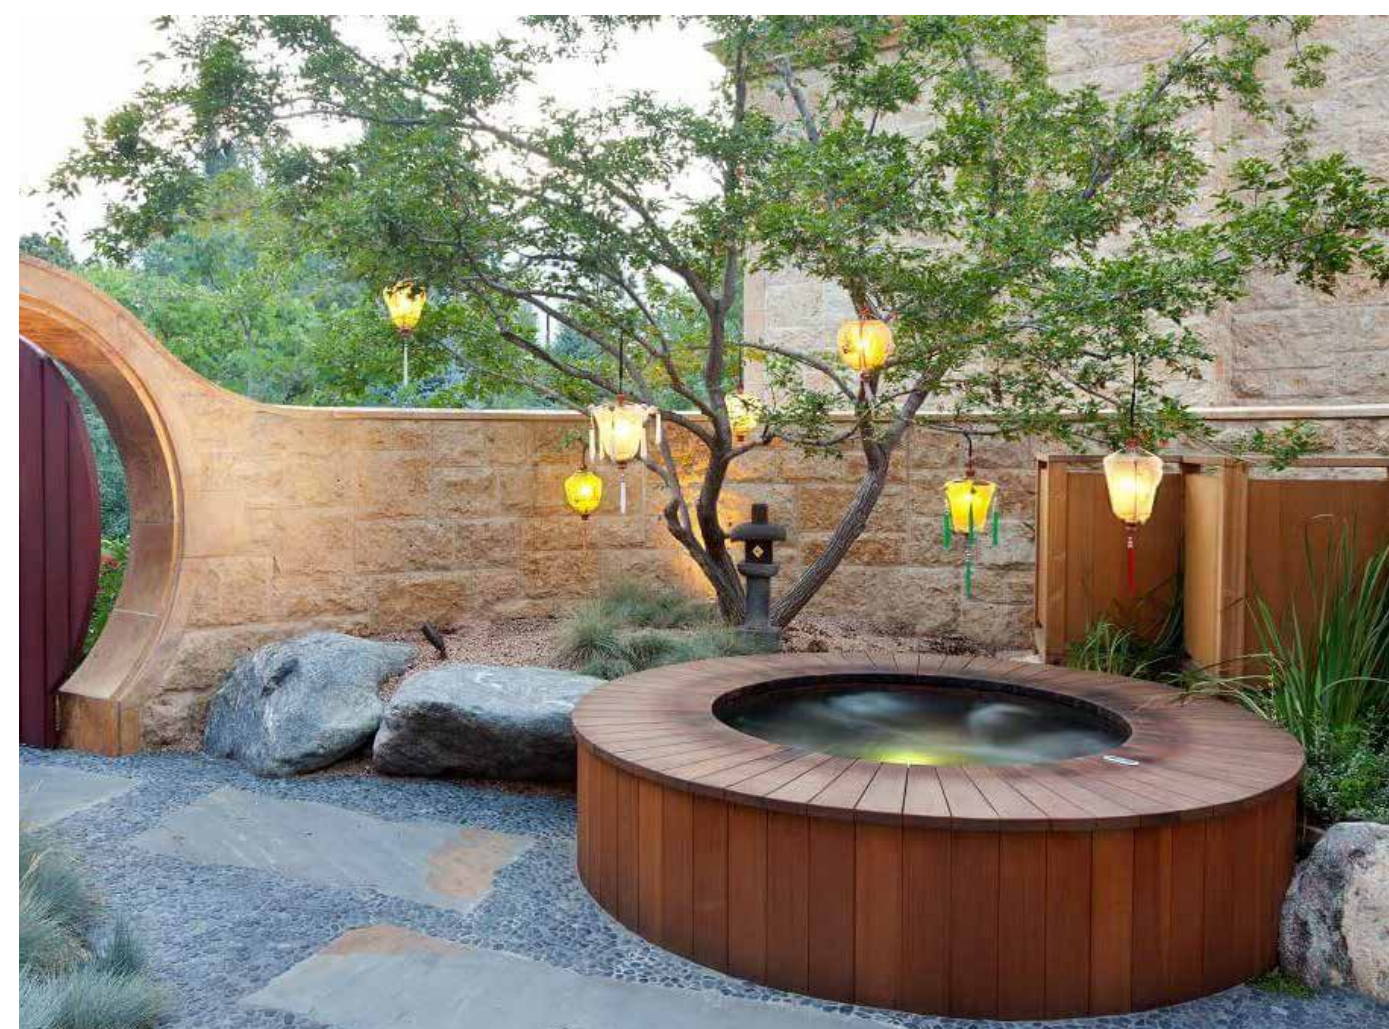

אנו מתכננים ומייצרים מערכות ספא מנחושת בהתאם לצורכי הלקוח והתכנון האדריכלי המשלבים הראשונים של הפרוייקט. ביכולתנו לייצר ולבצע מערכות ספא בכל גודל ובכל צורה. הציוד המתקדם בעולם מאפשר לנו ליצר את כל מערכות הספא, החל מגוף הספא, תעלות הגלישה, אביזרי הקצה, הג'טים, אינלטים, מפזרים, מושבים, מיטות וספסלים ועוד. היתרון בכך הוא יצירת מראה אחיד של המוצר הסופי וכן בזמינות חלקי חילוף ואביזרים המיוצרים על פי דרישה.

Copper Spa