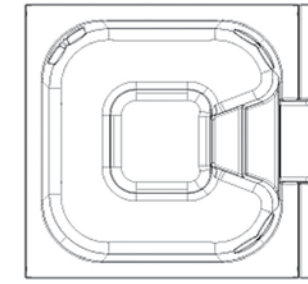

RivieraPool

Wave 2 Built in

מקומות ישיבה: 4
מקומות שכיבה: /
מידות: אורך 2,26, רוחב 2,06, גובה 85 ס"מ
תכולת מים: 1,710 ליטר
משקל ללא מים: 135 ק"ג
משקל כולל מים: 2,150 ק"ג
ג'טים: 36 מתוכם 10 ג'טים בלאוור
ספא פק: מערכות מים בדגם זה מסופקות כיחידה נפרדת SPA PACK
מיכל איזון: 1,000 ליטר נמוך
מנועים: 1 x 300W + 1 x 1,5kW + 1 x 1,0kW + 1 x 0,5kW בלאוור
חיסוי: אוזון O3
לוח בקרה: מורכב בשטח השרות ושליטה באמצעות שלט רחוק
פילטר קרטרידג': כלול
תאורה: לד מתחלפת 2 יח' 12V
חיפוי היקפי: ללא
כיסוי טרמי: 5 ס"מ טרמי / ניתן להזמין כיסוי טרמי 4 חלקים
מתקני בר נשלפים: נירוסטה במידה ומוזמן כיסוי הארד טופ
כריות: 4 יח' - צבע לבן

85 * 206 * 226 ס"מ