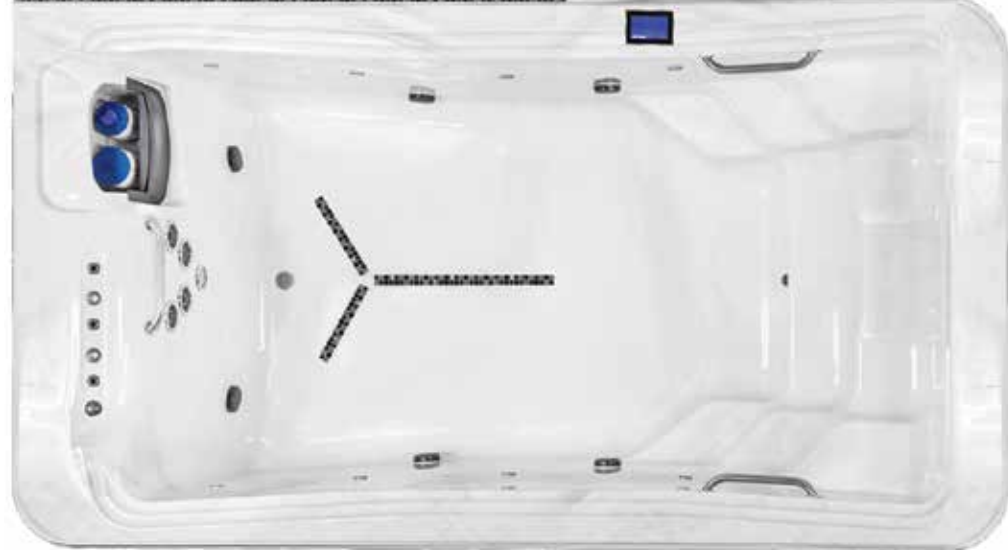

ARTESIAN SPAS
WELLNESS FOR EVERY BODY

טידל פייט DTL6

מקומות ישיבה: 4
מקומות שחייה: 1
מידות: אורך 427, רוחב 231-414, גובה 137 ס"מ
תכולת מים: 7,779 ליטר
משקל ללא מים: 1,406 ק"ג
משקל כולל מים: 9,185 ק"ג
ג'טים עיסוי: 35 ג'טים HELIX נירוסטה מתכווננים
ג'טים לשחייה נגד הזרם: 4

מפלי מים: 3 מפלי Cascade + Bellagio water fall
מנועים: משאבת 3.0 כ"ס+3 משאבת 2.0 כ"ס+2 משאבות סחרור 0.25 כ"ס
טיהור מים: 33 אוזון רציף 24 שעות למניעת התפתחות בקטריאלית במים
סינון: פילטר קרטרידג' כפול ציקלוני
לוח בקרה: 2 לוחות בקרה מתקדמים נפרדים הכוללים מסך טאץ'
מערכת הפעלה: Balboa תוצרת ארה"ב
גוף חימום: 2 גופי חימום 3 kW טיטניום
כולל רגש סמפרטורה
תאורה: תאורת לד מתחלפת תת מיימית (אפצינאל- תאורת לד הקפית)
כושר מתחת למים: סט כושר לפעילות גופנית במים
כיסוי טרמי: HEAVY DUTY מוגן UV
חיפוי היקפי: חיפוי סנטטי מוגן UV כולל פתחי גישה לשירות סביב הבריכה
אופציות: מערכת סאונד AQUATIC כולל רמקולים שקועים וסאבוופר בילד אין תוצרת ארה"ב

ARTESIAN SPAS
WELLNESS FOR EVERY BODY

טידל פייט DT19

מקומות ישיבה: 4
מקומות שחייה: 1
מידות: אורך 587, רוחב 231, גובה 137 ס"מ
תכולת מים: 7,571 ליטר
משקל ללא מים: 1,333 ק"ג
משקל כולל מים: 8,904 ק"ג
ג'טים עיסוי: 35 ג'טים HELIX נירוסטה מתכווננים
ג'טים לשחייה נגד הזרם: 4