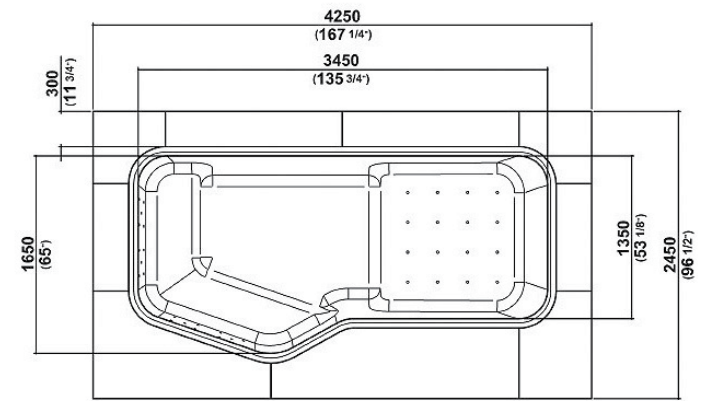

211 \* 211 \* 67 ס"מ

## KOS מערכת גלישה קוואדרט רילקס

מקומות ישיבה: 4  
מקומות שכיבה: /  
מידות: אורך 292, רוחב 211, גובה 67 ס"מ  
תכולת מים: 1,280 ליטר  
משקל ללא מים: 340 ק"ג  
משקל כולל מים: 1,620 ק"ג  
ג'טים: 15 בלאורים מתכוננים בצבע לבן  
מנועים: משאבת בלוור 2.5 כ"ס + משאבת סחרור  
חיטוי: O3 אוזון רציף 24 שעות  
לוח בקרה: Emerson כולל מערכת הפעלה פנימית ופיקוד עליון סאץ'  
תאורה: תאורת לד מתחלפת הפעלה באמצעות סאץ'  
מערכת גלישה אינפיניטי: מיכל איזון מובנה 300 ליטר  
מילוי מים: בקר מילוי אוטומטי עם רגש גובה מים  
ריקון מים: בקר ריקון אוטומטי עם רגש גובה מים  
כיסוי טרמי: מוגן v.t קשיח ומבודד  
חיפוי היקפי: לבן/בז' אקרילי פריסטנדיג/בילד אין

292 \* 211 \* 67 ס"מ

Faraway

**KOS** בריכת גלישה Faraway

מקומות ישיבה: 7-8  
 מקומות שכבה: /  
 מידות: אורך 425, רוחב 173-240, גובה 110 ס"מ  
 תכולת מים: 3,580 ליטר  
 משקל ללא מים: 900 ק"ג  
 משקל כולל מים: 4,480 ק"ג  
 ג'טים: 16  
 מנועים: 2 משאבות 1.8 כ"ס + משאבת סיחרור  
 חימום: 33 אוןן רציף 24 שעות  
 סינון: פילטר חול 400 ליטר כולל סגוף  
 לוח בקרה: Emerson כולל מערכת הפעלה פנימית ופיקוד עליון טאץ'  
 תאורה: תאורת לד מתחלפת הפעלה באמצעות טאץ'  
 מערכת גלישה אינפינטי: מיכל איזון מובנה 900 ליטר  
 מילוי וריקון מים: בקר אוטומטי עם רגש גובה מים  
 כיסוי טרמי: סרטי מוגן טט קשיח מבודד  
 חיפוי היקפי: ללא חיפוי - בילד אין