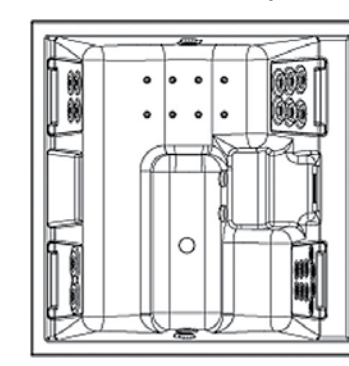

RivieraPool

Built in 2 סטראטו

מקומות ישיבה: 2-3
מקומות שכיבה: 1
מידות: אורך 2,11, רוחב 1,94, גובה 80 ס"מ
תכולת מים: 1,300 ליטר
משקל ללא מים: 110 ק"ג
משקל כולל מים: 1,650 ק"ג
ג'טים: 32 מתוכם 10 ג'טים בלאוור
ספא פק: מערכות מים בדרגם זה מסופקות כיחידה נפרדת SPA PACK
מנועים: 1 1,5 kW + 1 מהירויות 1 x 0.5 kW בלאוור
חיסוי: אוזון 03
לוח בקרה: בלבואה דופלקס דיגיטל כולל צג ושליטה באמצעות שלט רחוק
פילטר קרטרידג': כלול
תאורה: לד מתחלפת 2 יח' 12V
חיפוי היקפי: רייסטטה סינטי נגד מים.
כיסוי תרמי: סטנדרט 2 חלקים או כיסוי הארד טופ מתקפל ל-4 אופציונאלי
כריזות מתקפלות: 4 יח' - צבעים לבחירה.

194 * 194 * 80 ס"מ