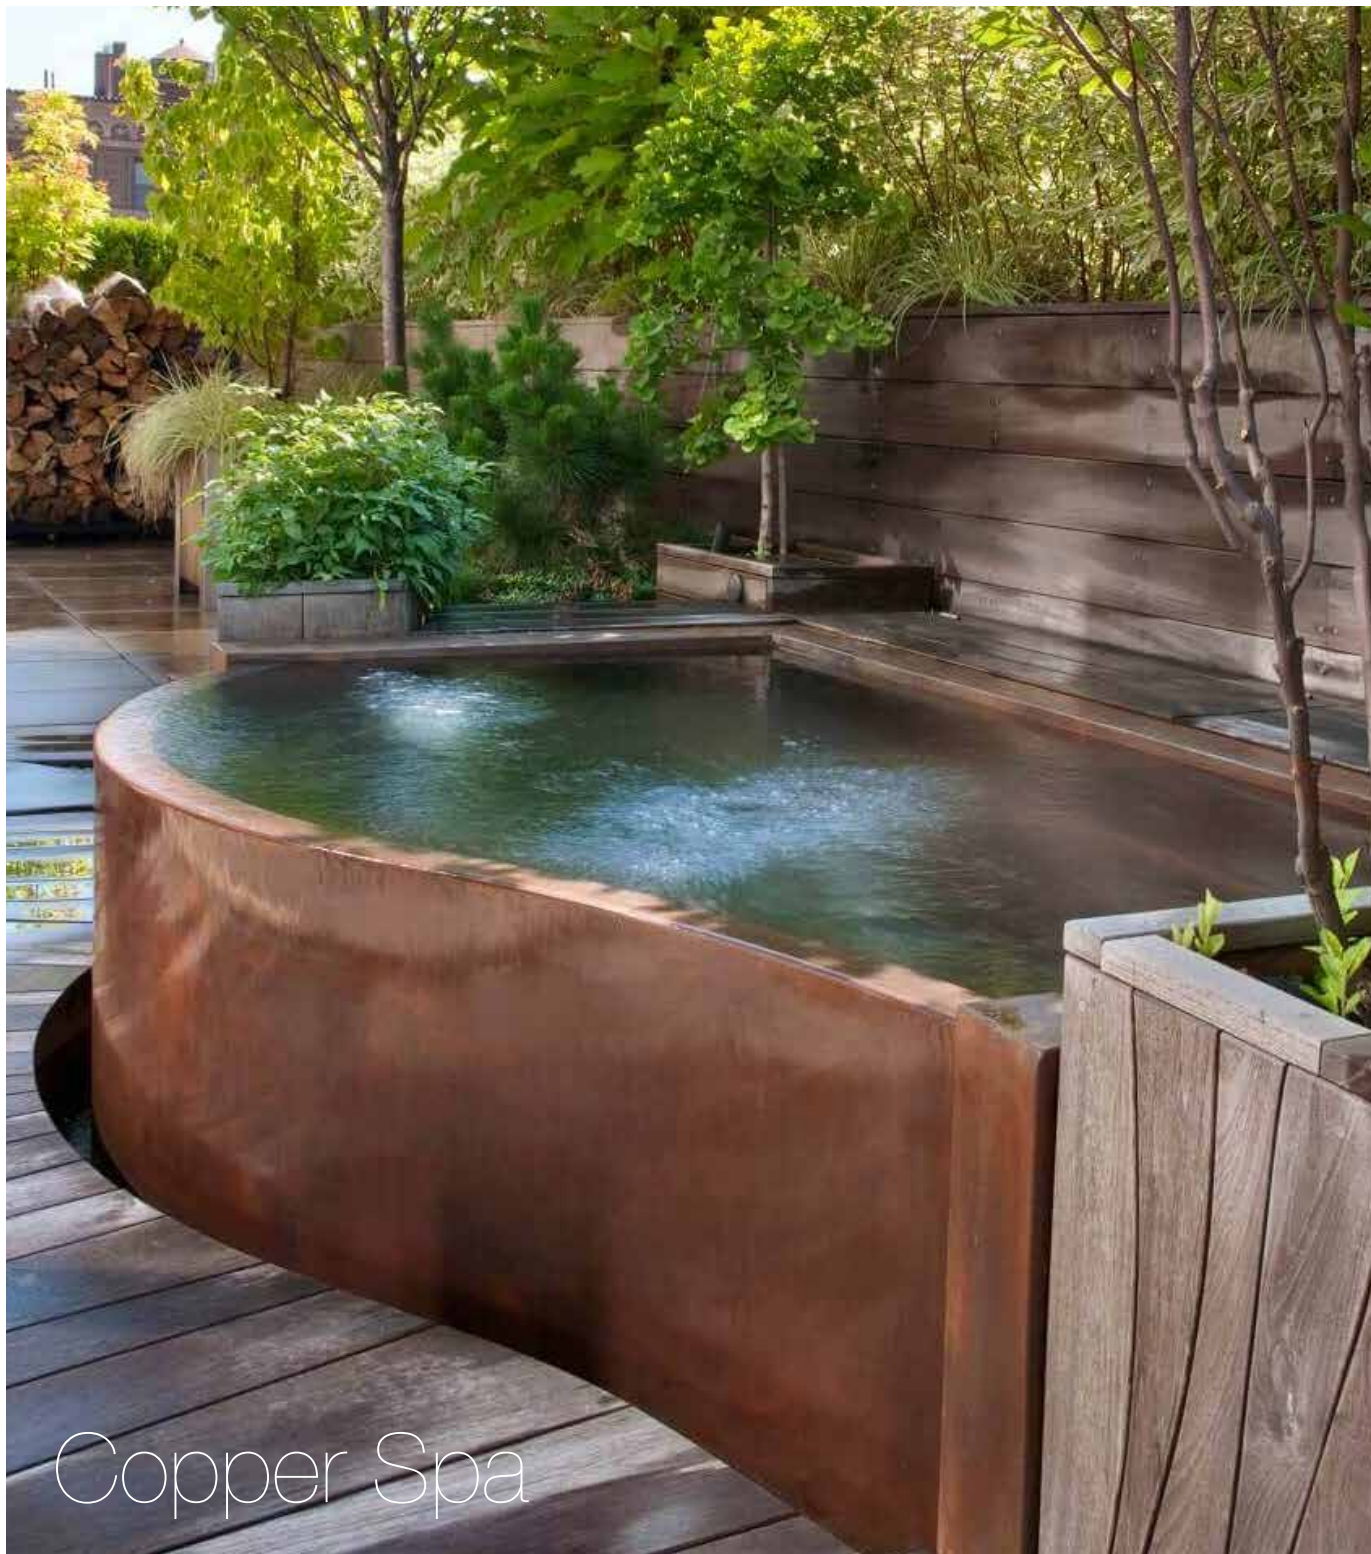

אנו מתכננים ומייצרים מערכות ספא מנחושת בהתאם לצורכי הלקוח והתכנון האדריכלי המשלבים הראשונים של הפרוייקט. ביכולתנו לייצר ולבצע מערכות ספא בכל גודל ובכל צורה. הציוד המתקדם בעולם מאפשר לנו ליצר את כל מערכות הספא, החל מגוף הספא, תעלות הגלישה, אביזרי הקצה, הג'טים, אינלטים, מפזרים, מושבים, מיטות וספסלים ועוד. היתרון בכך הוא יצירת מראה אחיד של המוצר הסופי וכן בזמינות חלקי חילוף ואביזרים המיוצרים על פי דרישה.