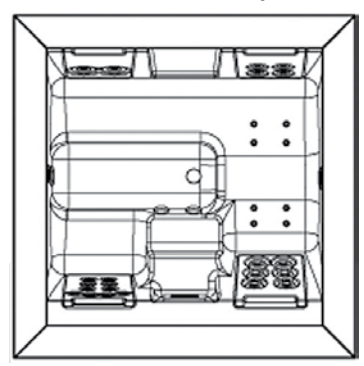

RivieraPool

Freestanding 2 סטראטו

מקומות ישיבה: 2-3
מקומות שכיבה: 1
מידות: אורך 2,11, רוחב 2,11, גובה 97 ס"מ
תכולת מים: 1,300 ליטר
משקל ללא מים: 350 ק"ג
משקל כולל מים: 1,650 ק"ג
ג'טים: 32 מתוכם 10 ג'טים בלאוור
מנועים: 1 1,5 kW + 1 מהירויות 1 x 0.5 kW בלאוור
חיסוי: אוזון 03
לוח בקרה: בלבואה דופלקס דיגיטל כולל צג ושליטה באמצעות שלט רחוק
פילטר קרטרידג': כלול
תאורה: לד מתחלפת 2 יח' 12V
חיפוי היקפי: רייסטטה סינטי נגד מים.
כיסוי תרמי: סטנדרט 2 חלקים או כיסוי הארד טופ מתקפל ל-4 אופציונאלי
מתקני בר נשלפים: נירוסטטה במידה ומוזמן כיסוי הארד טופ
כריזות מתקפלות: 4 יח' - צבעים לבחירה.

211 * 211 * 97 ס"מ