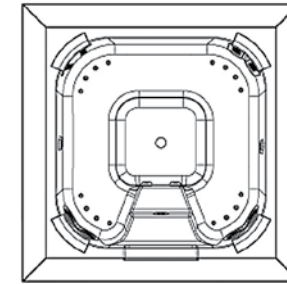

211 \* 211 \* 97 ס"מ

RivieraPool

Wave Freestanding

מקומות ישיבה: 2-3  
 מקומות שכיבה: 1  
 מידות: אורך 2,39, רוחב 2,39, גובה 97 ס"מ  
 תכולת מים: 1,700 ליטר  
 משקל ללא מים: 400 ק"ג  
 משקל כולל מים: 2,100 ק"ג  
 ג'טים: 38 מתוכם 10 ג'טים בלאוור  
 מנועים: 1 x 300W + 1 x 1,5kW + 1 x 1,0kW + 1 x 0,5kW בלאוור  
 חיסוי: אוזון O3  
 לוח בקרה: בלבואה דופלקס דיגיטל כולל צג ושליטה באמצעות שלט רחוק  
 פילטר קרטרידג': כלול  
 תאורה: לד מתחלפת 2 יח' 12V  
 חיפוי היקפי: רזיסטה סינטטי נגד מים.  
 כיסוי טרמי: סטנדרט 2 חלקים או כיסוי הארד טופ מתקפל ל-4 אופציונאלי  
 מתקני בר נשלפים: נירוסטה במידה ומוזמן כיסוי הארד טופ  
 כריות מתקפלות: 4 יח' - צבעים לבחירה