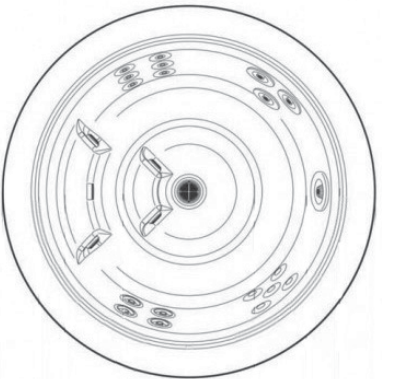

**KOS** מערכת גלישה מיני פול

מקומות ישיבה: 5-6  
 מקומות שכיבה: /  
 מידות: קוטר 230 גובה 104 ס"מ  
 תכולת מים: 1,535 ליטר  
 משקל ללא מים: 440 ק"ג  
 משקל כולל מים: 1,975 ק"ג  
 ג'טים: 19 מתכונננים בצבע לבן  
 מנועים: משאבת 2.5 כ"ס / משאבת סיחור  
 חיטוי: אוזון רציף 24 שעות O3  
 לוח בקרה: Emerson כולל מערכת הפעלה פנימית ופיקוד עליון סאץ'  
 תאורה: לד מתחלפת, הפעלה באמצעות סאץ'  
 מערכת גלישה אינפיניטי: מיכל איזון טובנה 500 ליטר  
 מילוי וריקון מים: בקר אוטומטי עם רגש גובה מים  
 כיסוי טרמי: מוגן u.v קשיח ומבודד  
 חיפוי היקפי: פריסטנדינג - אקרילי לבן / בילד אין