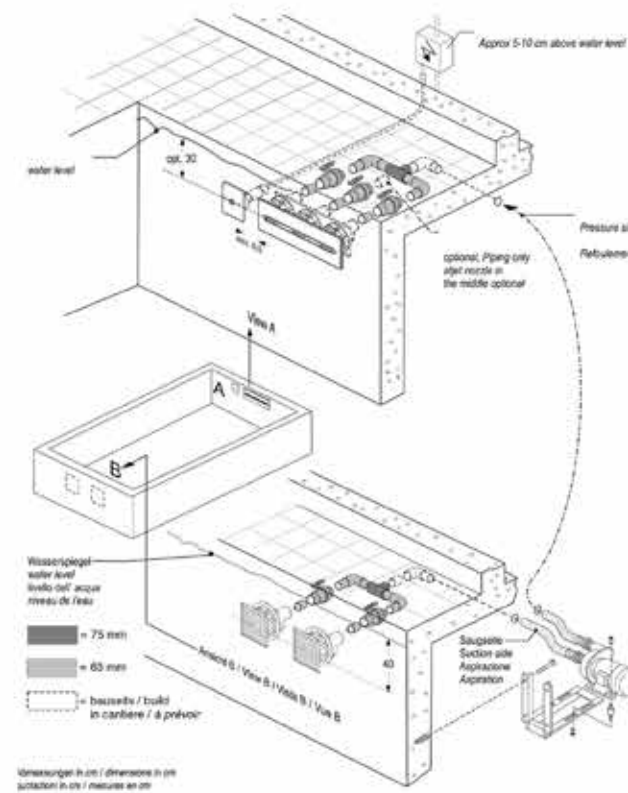

מערכות ספא נירוסטה ביצור לפי מידה

אנו מתכננים ומייצרים מערכות ספא נירוסטה בהתאם לצורכי הלקוח והתכנון האדריכלי מהשלבים הראשונים של הפרוייקט. ביכולתנו לייצר ולבצע מערכות ספא בכל גודל ובכל צורה. הציוד המתקדם בעולם מאפשר לנו ליצור את כל מערכות הספא, החל מגוף הספא, תעלות הגלישה, אביזרי הקצה, הג'טים, אינלטים, מפזרים, מושבים, מיטות וספסלים ועוד. היתרון בכך הוא יצירת מראה אחיד של המוצר הסופי וכן בזמינות חלקי חילוף ואביזרים המיוצרים על פי דרישה.

Sparta Spa
Advanced Spa Technologies

Stainless steel infinity Swim Spa

- Designed to be suitable for professional training
- Available for flow rates from 75 m³ to 225 m³
- Flat-Stream technology
- Extremely powerful and smooth current
- Less turbulent water surface than with conventional countercurrent systems
- 3-step operation via JetStream PIEZO, the new pressure-sensitive single-button control
- Frequency converter for programming current sequences (special package)
- Touch display (special package)
- WAVE safety intake cover plates included