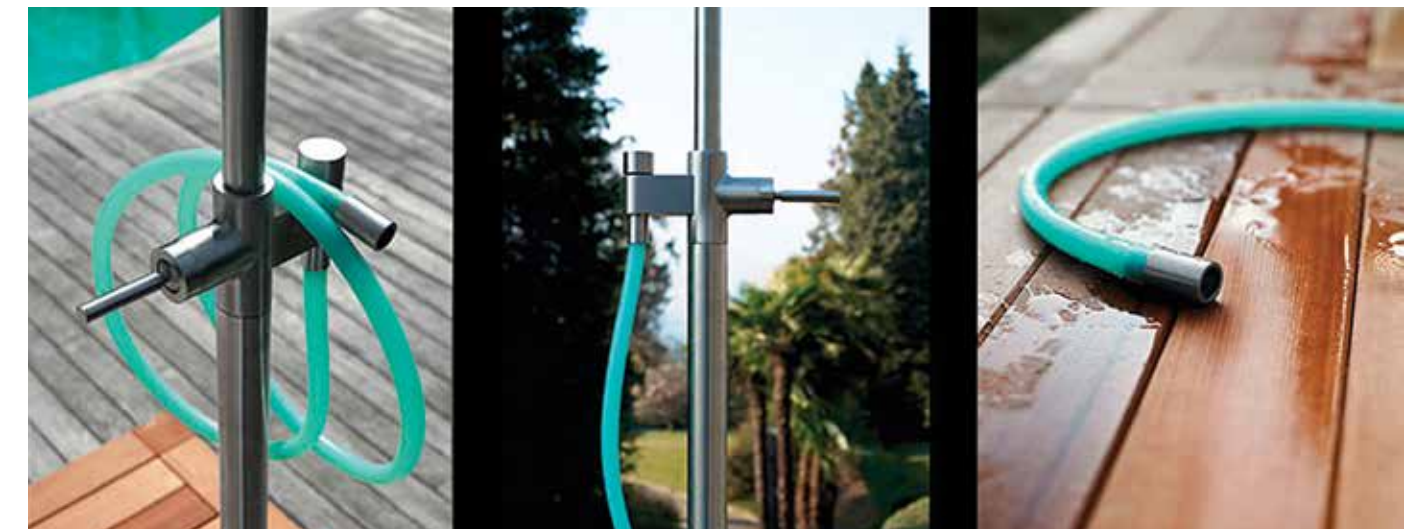

KOS

מקלחון KOS COLONNA DOCCIA מקלחון גינה

מקלחון FREESTANDING ברוסטום המותאם לתנאי חוץ.
כולל ראש גשם 30 ס"מ ומערכת ANTILIMESTONE.
יחידת צינור גמיש הכוללת JOYSTICK לשיטפת רגליים.
מידה כללית: 2,30 מ', 1,07 מ' JOYSTICK - 0,44 מ'.