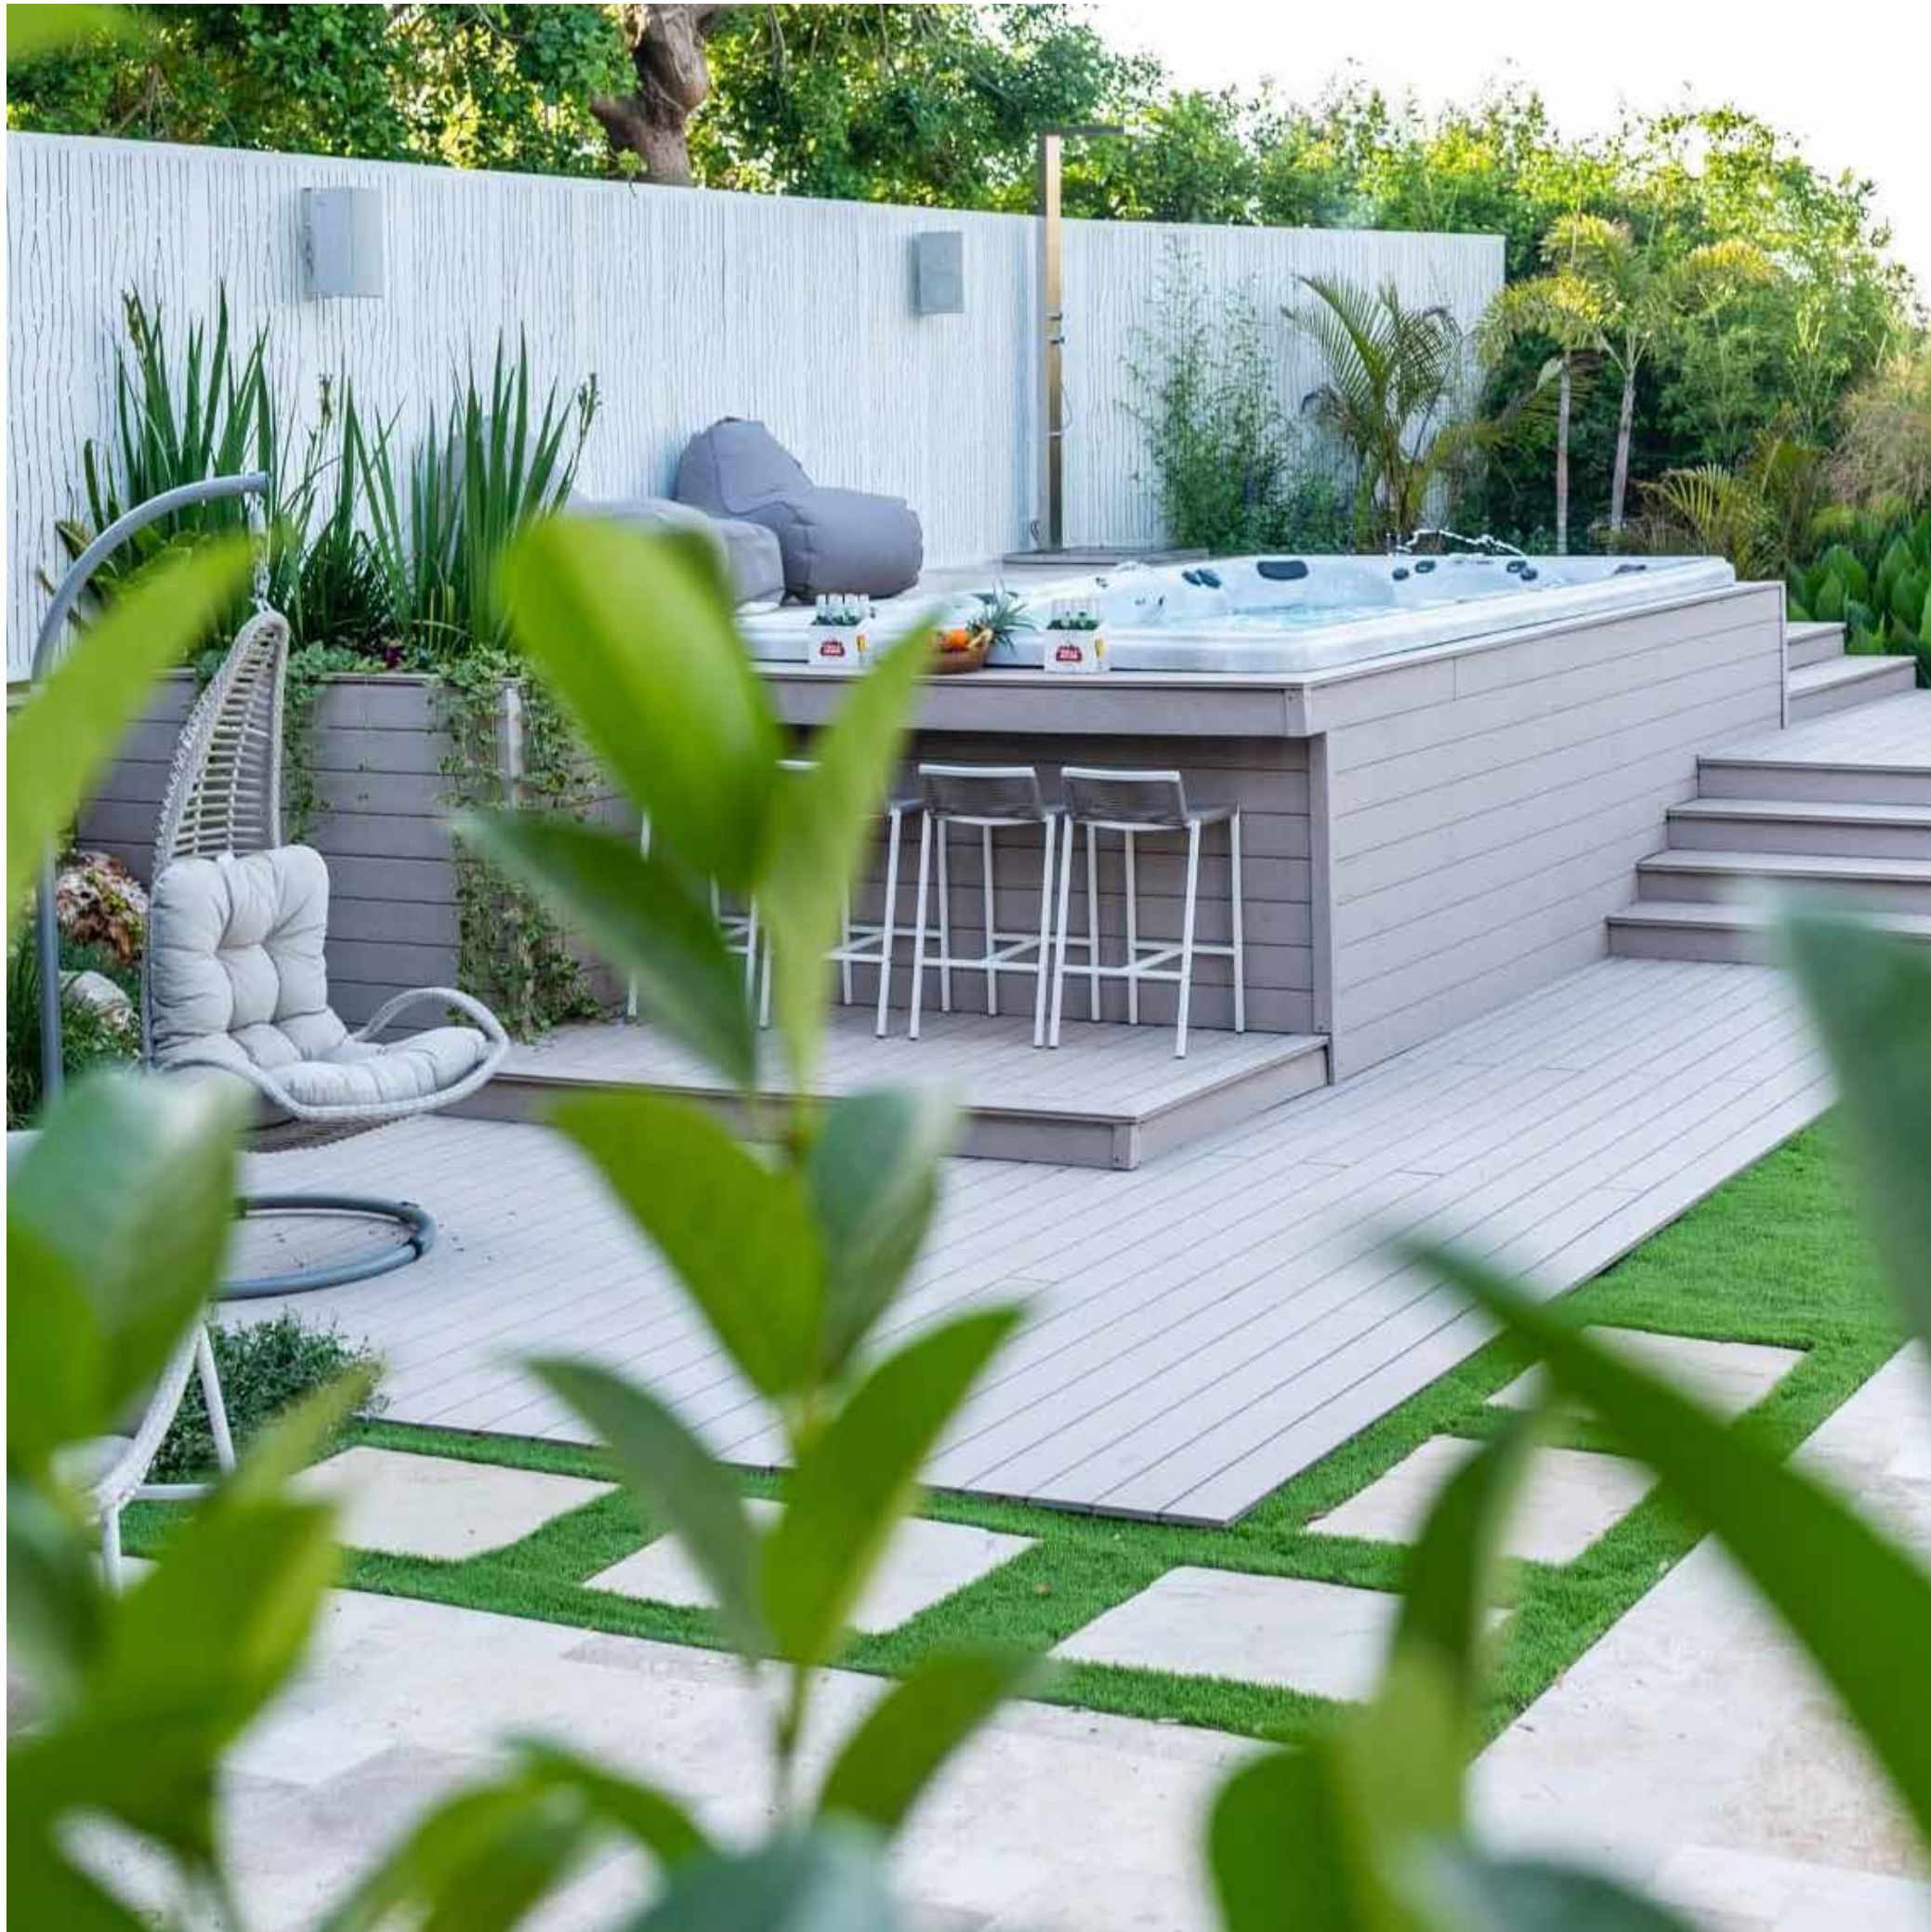

Therapool D פלפס מייקל פלפס

מקומות ישיבה: 6
מקומות שחייה: 1
מידות: אורך 336 רוחב 239, גובה 153 ס"מ
תכולת מים: 4,013 ליטר
משקל ללא מים: 780 ק"ג
משקל כולל מים: 5,380 ק"ג
גיטים: 51 גיטים נירוסטה מתכוננים + 3 גיטים לשחייה נגד הזרם FLOW STRAM JETS
מנועים: 2 מנועים של 4.8 BHP שתי מהירויות
מפל מים: מואר ונשלט
לוח בקרה: MASTER CONTROL לוח בקרה מתקדם
מערכת הפעלה: BALBOA תוצרת ארה"ב
גוף חימום: 3 kW טיטניום כולל רגשי סמפרטורה
מערכת סינון: פילטר קרטרידג' פתוח כפול ציקלוני
תאורה: תאורת לדים מתחלפת תת מיימית היקפית
טיהור מים: מערכת אוזון 30 למניעת התפתחות בקטריאלית במים
כיסוי טרמי: כיסוי טרמי HEAVY DUTY מוגן טט כולל נעילות לגוף הבריכה
חיפוי היקפי: חיפוי סינטטי מוגן טט כולל פתחי גישה לשירות סביב הבריכה
כושר מתחת למים: מוטות חתירה + סט גומיות מתיחה וספר הדרכה
אופציות: מערכת סאונד AQUATIC AV כולל רמקולים שקועים וסאבוופר בילד אין תוצרת ארה"ב

Therapool SE פלפס מייקל פלפס

מקומות ישיבה: 6
מקומות שחייה: 1
מידות: אורך 336, רוחב 239, גובה 130 ס"מ
תכולת מים: 3,502 ליטר
משקל ללא מים: 640 ק"ג
משקל כולל מים: 4,726 ק"ג
גיטים: 18 גיטים נירוסטה מתכוננים + 3 גיטים לשחייה נגד הזרם FLOW STRAM JETS
מנועים: 2 מנועים של 4.8 BHP שתי מהירויות
מפל מים: מואר ונשלט
לוח בקרה: MASTER CONTROL לוח בקרה מתקדם
מערכת הפעלה: BALBOA תוצרת ארה"ב
גוף חימום: 3 kW טיטניום כולל רגשי סמפרטורה
מערכת סינון: פילטר קרטרידג' פתוח כפול ציקלוני
תאורה: תאורת לדים מתחלפת תת מיימית היקפית
טיהור מים: מערכת אוזון 30 למניעת התפתחות בקטריאלית במים
כיסוי טרמי: כיסוי טרמי HEAVY DUTY מוגן טט כולל נעילות לגוף הבריכה
חיפוי היקפי: חיפוי סינטטי מוגן טט כולל פתחי גישה לשירות סביב הבריכה
כושר מתחת למים: מוטות חתירה + סט גומיות מתיחה וספר הדרכה
אופציות: מערכת סאונד AQUATIC AV כולל רמקולים שקועים וסאבוופר בילד אין תוצרת ארה"ב

Trainer 12 פלפס מייקל פלפס