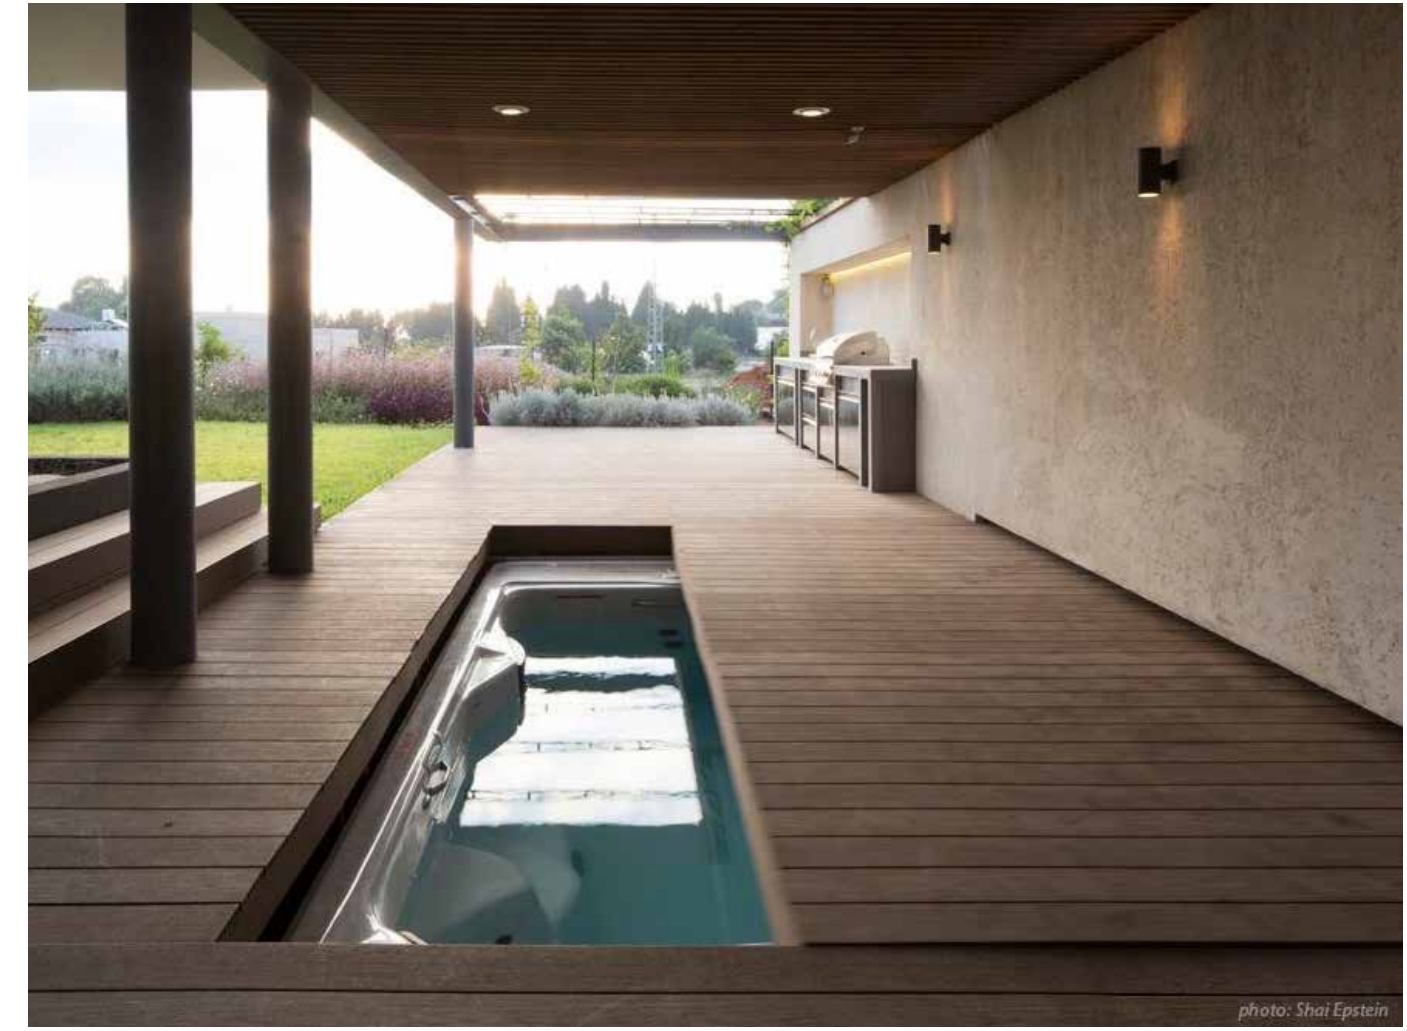

Swim Spa Slide

Swim Spa Slide

Spa Slide

Spa Slide

photo: Shai Epstein

photo: Shai Epstein

photo: Shai Epstein

“קובאנה” מתרומם כיסוי

מתאים לרוב מערכות הספא ובריכות הזרמים, ניתן לקבל כיסוי המתכוונן לצדדים וכן וילונות צד ותאורה.

כיסויים אלו ניתנים לכרישה כשרה לביטחון הסטנדרטים שמוספקים עם מערכות הספא ובריכות הזרמים. יש לוודא התאמה של הכיסוי לדגם הספא/בריכת הזרמים.