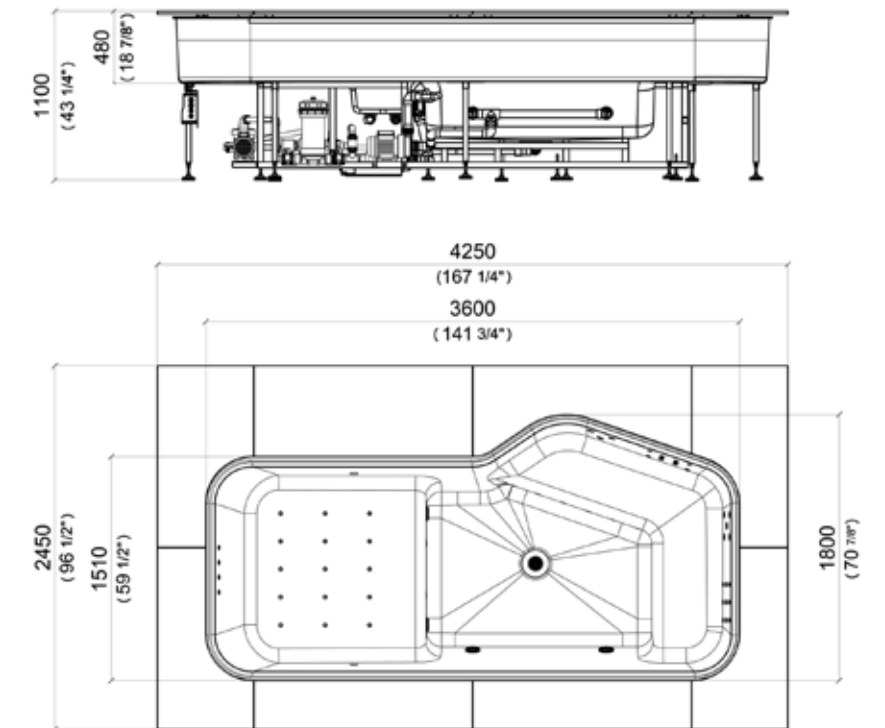

KOS

בריכת גלישה Faraway

- מקומות ישיבה: 7-8
- מקומות שכיבה: /
- מידות: אורך 425, רוחב 165-240, גובה 110 ס"מ
- תכולת מים: 3,580 ליטר
- משקל ללא מים: 900 ק"ג
- משקל כולל מים: 4,480 ק"ג
- ג'טים: 16
- מנועים: 2 משאבות 1.8 כ"ס + משאבת סיחרור
- חיטוי: 03 אוזון רציף 24 שעות
- סינון: פילטר חול 400 ליטר כולל סגוף
- לוח בקרה: Emerson כולל מערכת הפעלה פנימית ופיקוד עליון טאץ'
- תאורה: תאורת לד מתחלפת הפעלה באמצעות טאץ'
- מערכת גלישה אינפינטי: מיכל איזון מובנה 900 ליטר
- מילוי וריקון מים: בקר אוטומטי עם רגש גובה מים
- כיסוי: צף מוגן UV
- חיפוי היקפי: ללא חיפוי - בילד אין

Pool Faraway All In

Incasso | Built-in | Encastrada | À encastrer