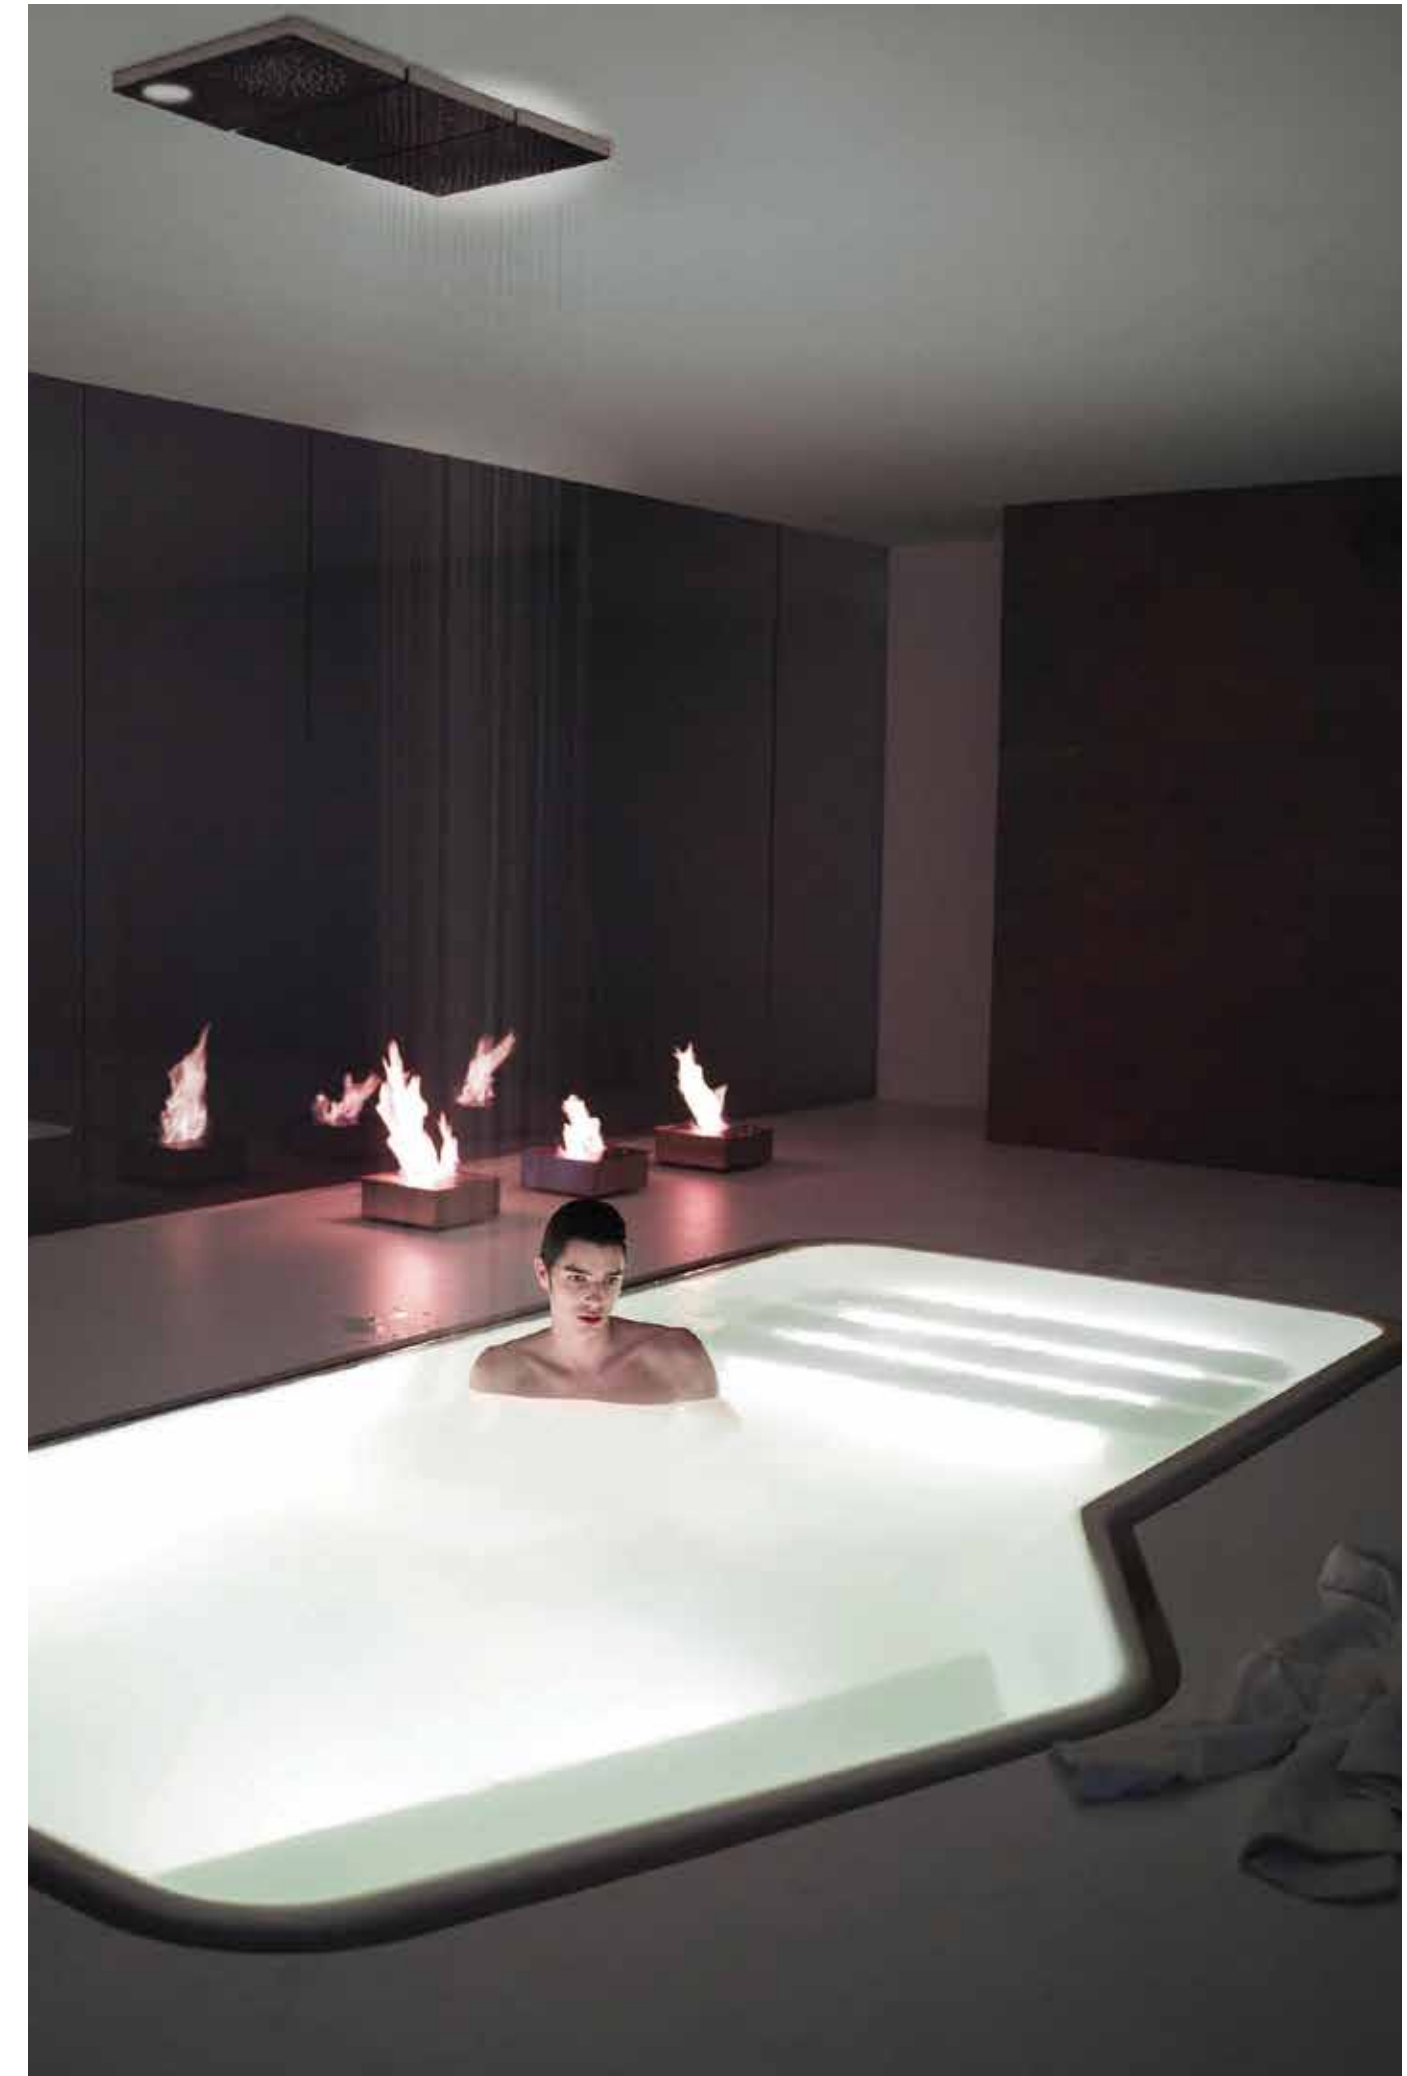

KOS

בריכת גלישה Faraway

- מקומות ישיבה: 7-8
- מקומות שכיבה: /
- מידות: אורך 425, רוחב 165-240, גובה 110 ס"מ
- תכולת מים: 3,580 ליטר
- משקל ללא מים: 900 ק"ג
- משקל כולל מים: 4,480 ק"ג
- ג'טים: 16
- מנועים: 2 משאבות 1.8 כ"ס + משאבת סיחרור
- חיטוי: 03 אוזון רציף 24 שעות
- סינון: פילטר חול 400 ליטר כולל סגוף
- לוח בקרה: Emerson כולל מערכת הפעלה פנימית ופיקוד עליון טאץ'
- תאורה: תאורת לד מתחלפת הפעלה באמצעות טאץ'
- מערכת גלישה אינפינטי: מיכל איזון מובנה 900 ליטר
- מילוי וריקון מים: בקר אוטומטי עם רגש גובה מים
- כיסוי: צף מוגן UV
- חיפוי היקפי: ללא חיפוי - בילד אין

Faraway pool

Pool Faraway All In

Incasso | Built-in | Encastrada | À encastrer

Faraway pool

Faraway pool

Sparta Spa®

Advanced Spa Technologies

Made in Canada / USA