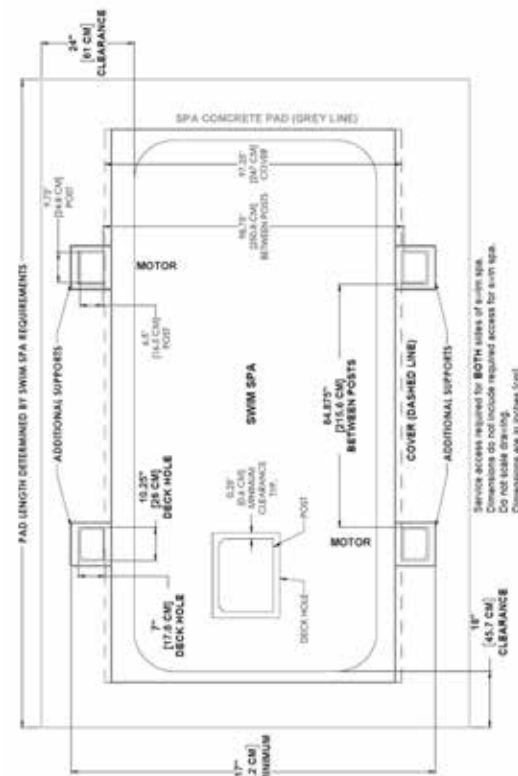

FIGURE 115: FRAME DIMENSIONS AND FOOT PRINT

FIGURE 116: CONCRETE PAD OPTIONS

Axis

כיסוי לבריכות זרמים "אקסיס":
מתאים לכל דגמי בריכות
הזרמים "מייקל פלפס" וסדרת
"סריינר".

AXIS
COVER SYSTEM
BY MASTER SPAS

Sparta *Spa*[®]
Advanced Spa Technologies