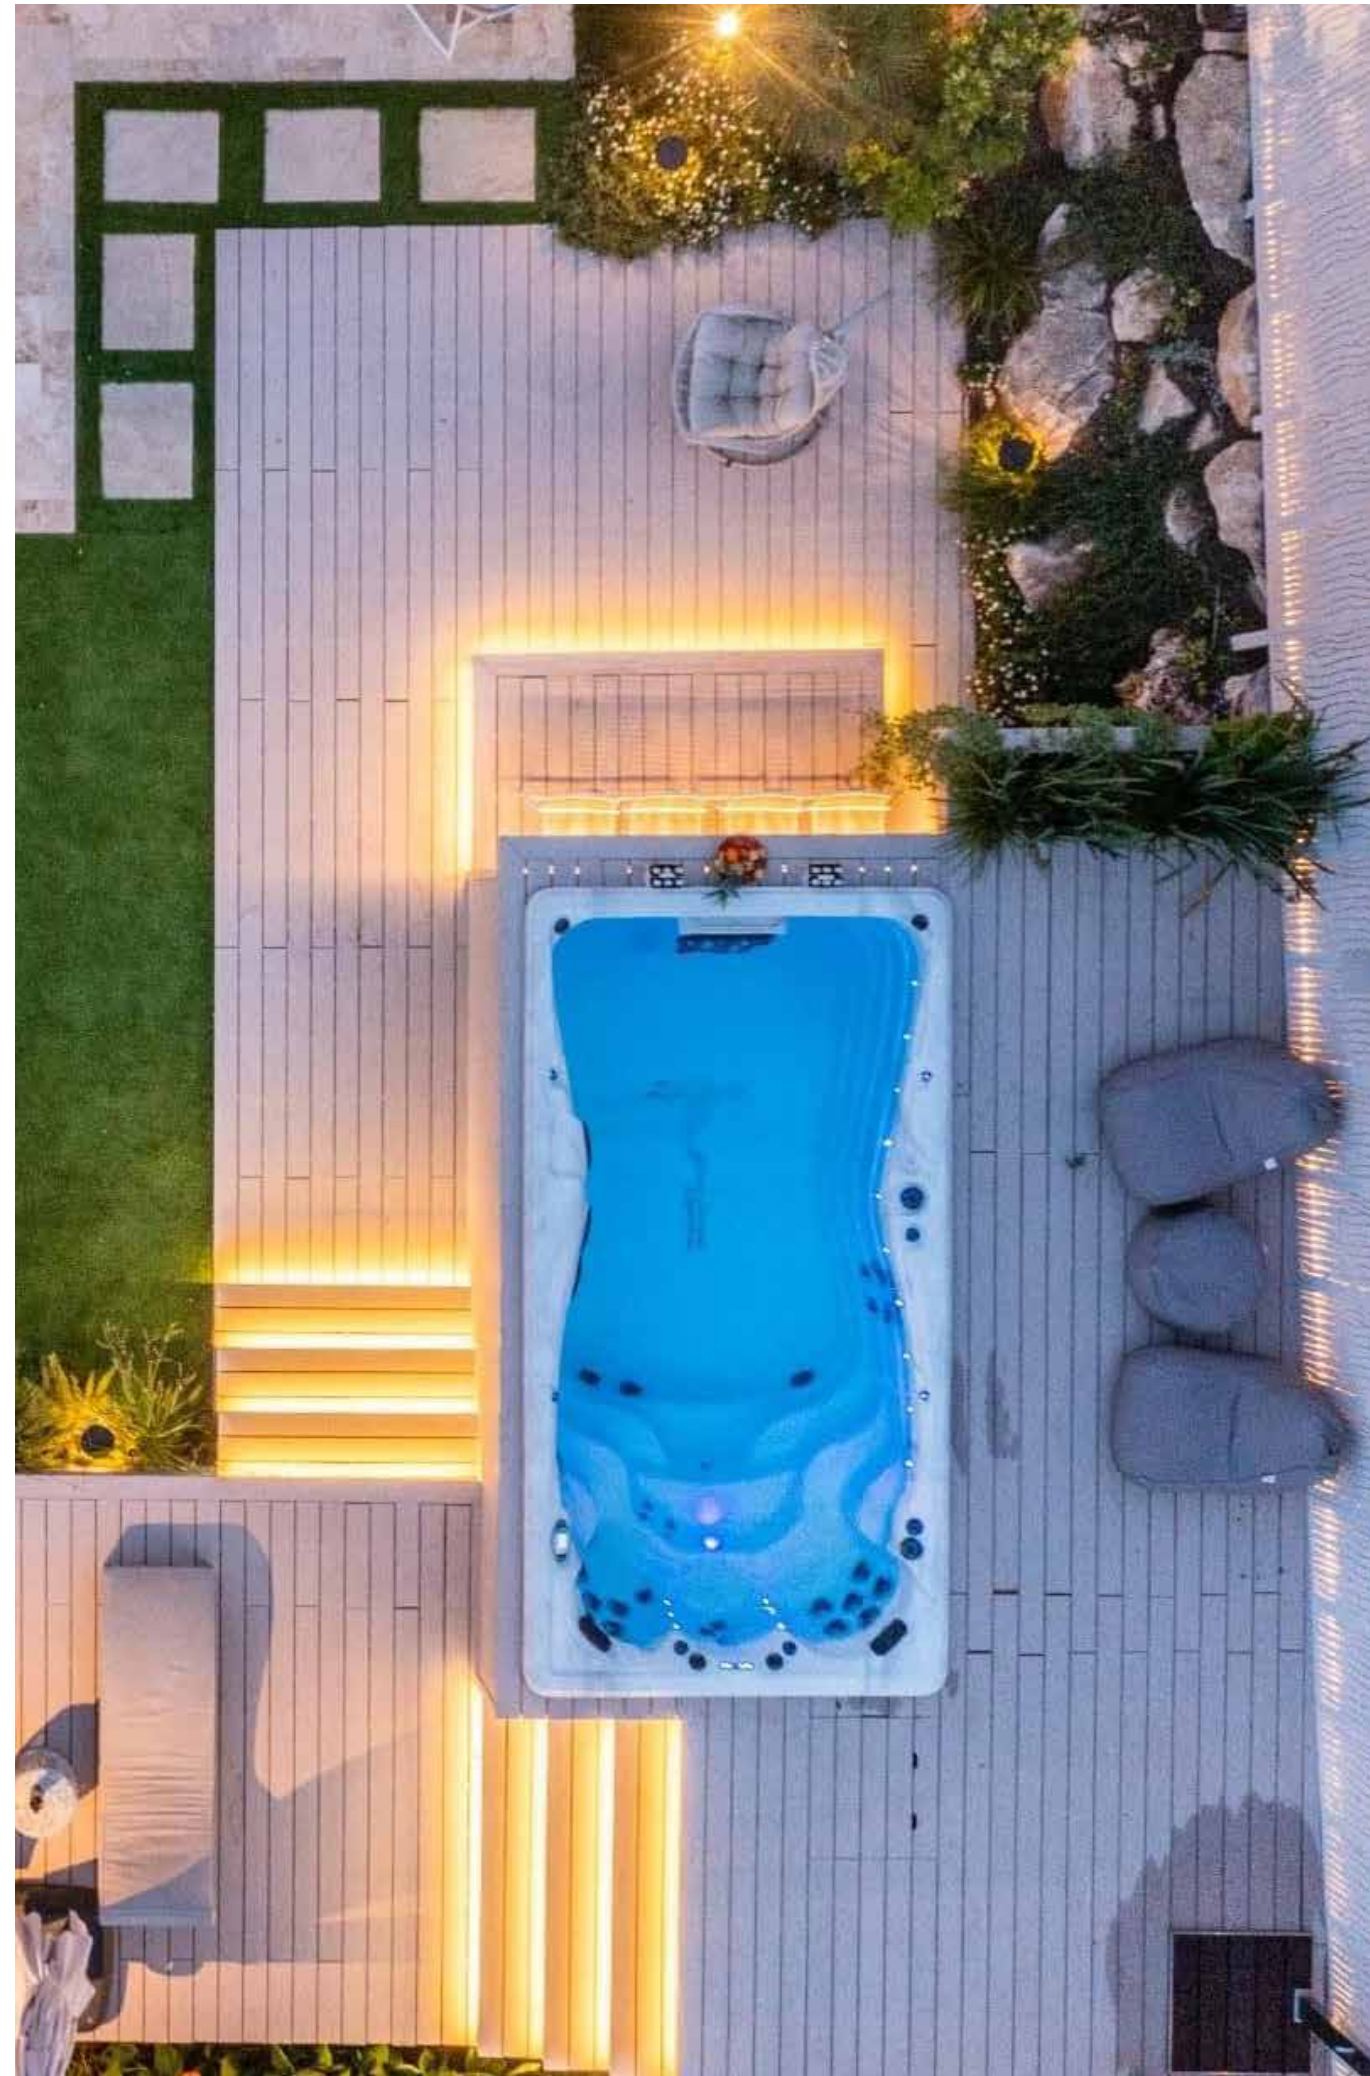

מייקל פלפס 13 Therapool

מקומות ישיבה: 3
מקומות שחייה: 1
מידות: אורך 3,97, רוחב 2,29, גובה 1,22 מ"ס
תכולת מים: 4,807 ליטר
משקל ללא מים: 810 ק"ג
משקל כולל מים: 5,951 ק"ג
ג'טים: 26 ג'טים נירוסטה מתכוננים + 2 ג'טים לשחייה נגד הזרם FLOW STRAM JETS
מנועים: 2 מנועים של 4.8BHP שתי מהירויות
מפל מים: מואר ונשלט
לוח בקרה: MASTER CONTROL לוח בקרה מתקדם
מערכת הפעלה: BALBOA תוצרת ארה"ב
גוף חימום: 3 kW טיטניום כולל רגשי סמפרטורה
מערכת סינון: פילטר קרטרידג' פתוח כפול ציקלוני
תאורה: תאורת לדים מתחלפת תת מיימית
טיהור מים: מערכת אוזון O3 למניעת התפתחות בקטריאלית במים
כיסוי טרמי: HEAVY DUTY מוגן UV כולל נעילות לגוף הבריכה
חיפוי היקפי: חיפוי סינטטי מוגן UV כולל פתחי גישה לשירות סביב הבריכה
כושר מתחת למים: מוטות חתירה + סט גומיות מתיהה וספר הדרכה
אופציות: מערכת סאונד AV AQUATIC כולל רמקולים שקועים וסאבוופר בילד אין תוצרת ארה"ב