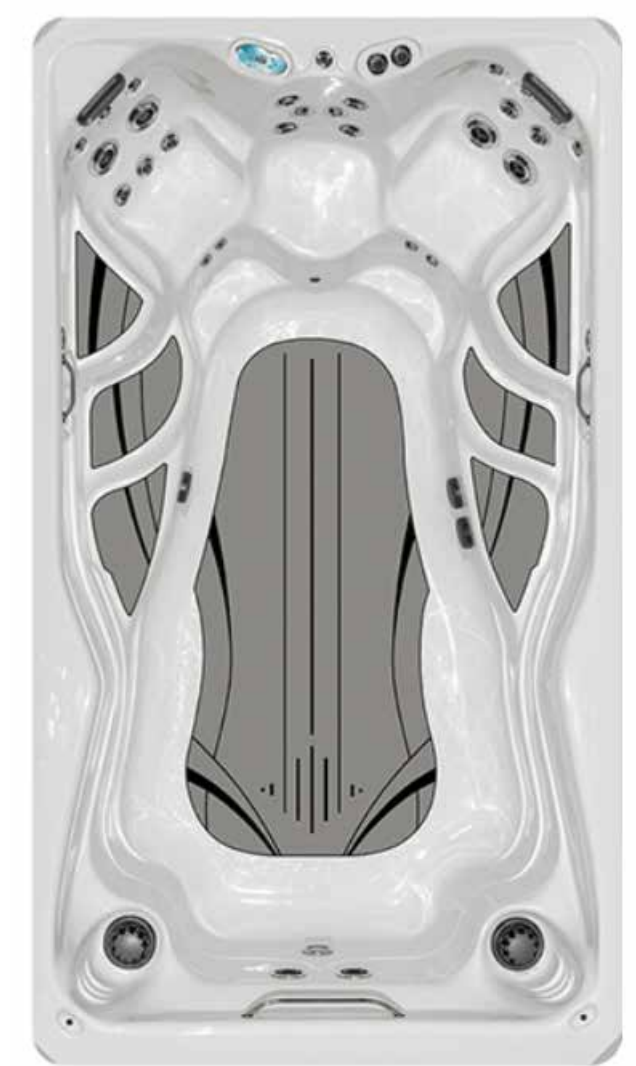

מייקל פלפס 13 Therapool

מקומות ישיבה: 3
מקומות שחייה: 1
מידות: אורך 3,97, רוחב 2,29, גובה 1,22 מ"ס
תכולת מים: 4,807 ליטר
משקל ללא מים: 810 ק"ג
משקל כולל מים: 5,951 ק"ג
ג'טים: 26 ג'טים נירוסטה מתכוננים + 2 ג'טים לשחייה נגד הזרם FLOW STRAM JETS
מנועים: 2 מנועים של 4.8BHP שתי מהירויות
מפל מים: מואר ונשלט
לוח בקרה: MASTER CONTROL לוח בקרה מתקדם
מערכת הפעלה: BALBOA תוצרת ארה"ב
גוף חימום: 3 kW טיטניום כולל רגשי סמפרטורה
מערכת סינון: פילטר קרטרידג' פתוח כפול ציקלוני
תאורה: תאורת לדים מתחלפת תת מיימית
טיהור מים: מערכת אוזון O3 למניעת התפתחות בקטריאלית במים
כיסוי טרמי: HEAVY DUTY מוגן UV כולל נעילות לגוף הבריכה
חיפוי היקפי: חיפוי סינטטי מוגן UV כולל פתחי גישה לשירות סביב הבריכה
כושר מתחת למים: מוטות חתירה + סט גומיות מתיהה וספר הדרכה
אופציות: מערכת סאונד AV AQUATIC כולל רמקולים שקועים וסאבוופר בילד אין תוצרת ארה"ב