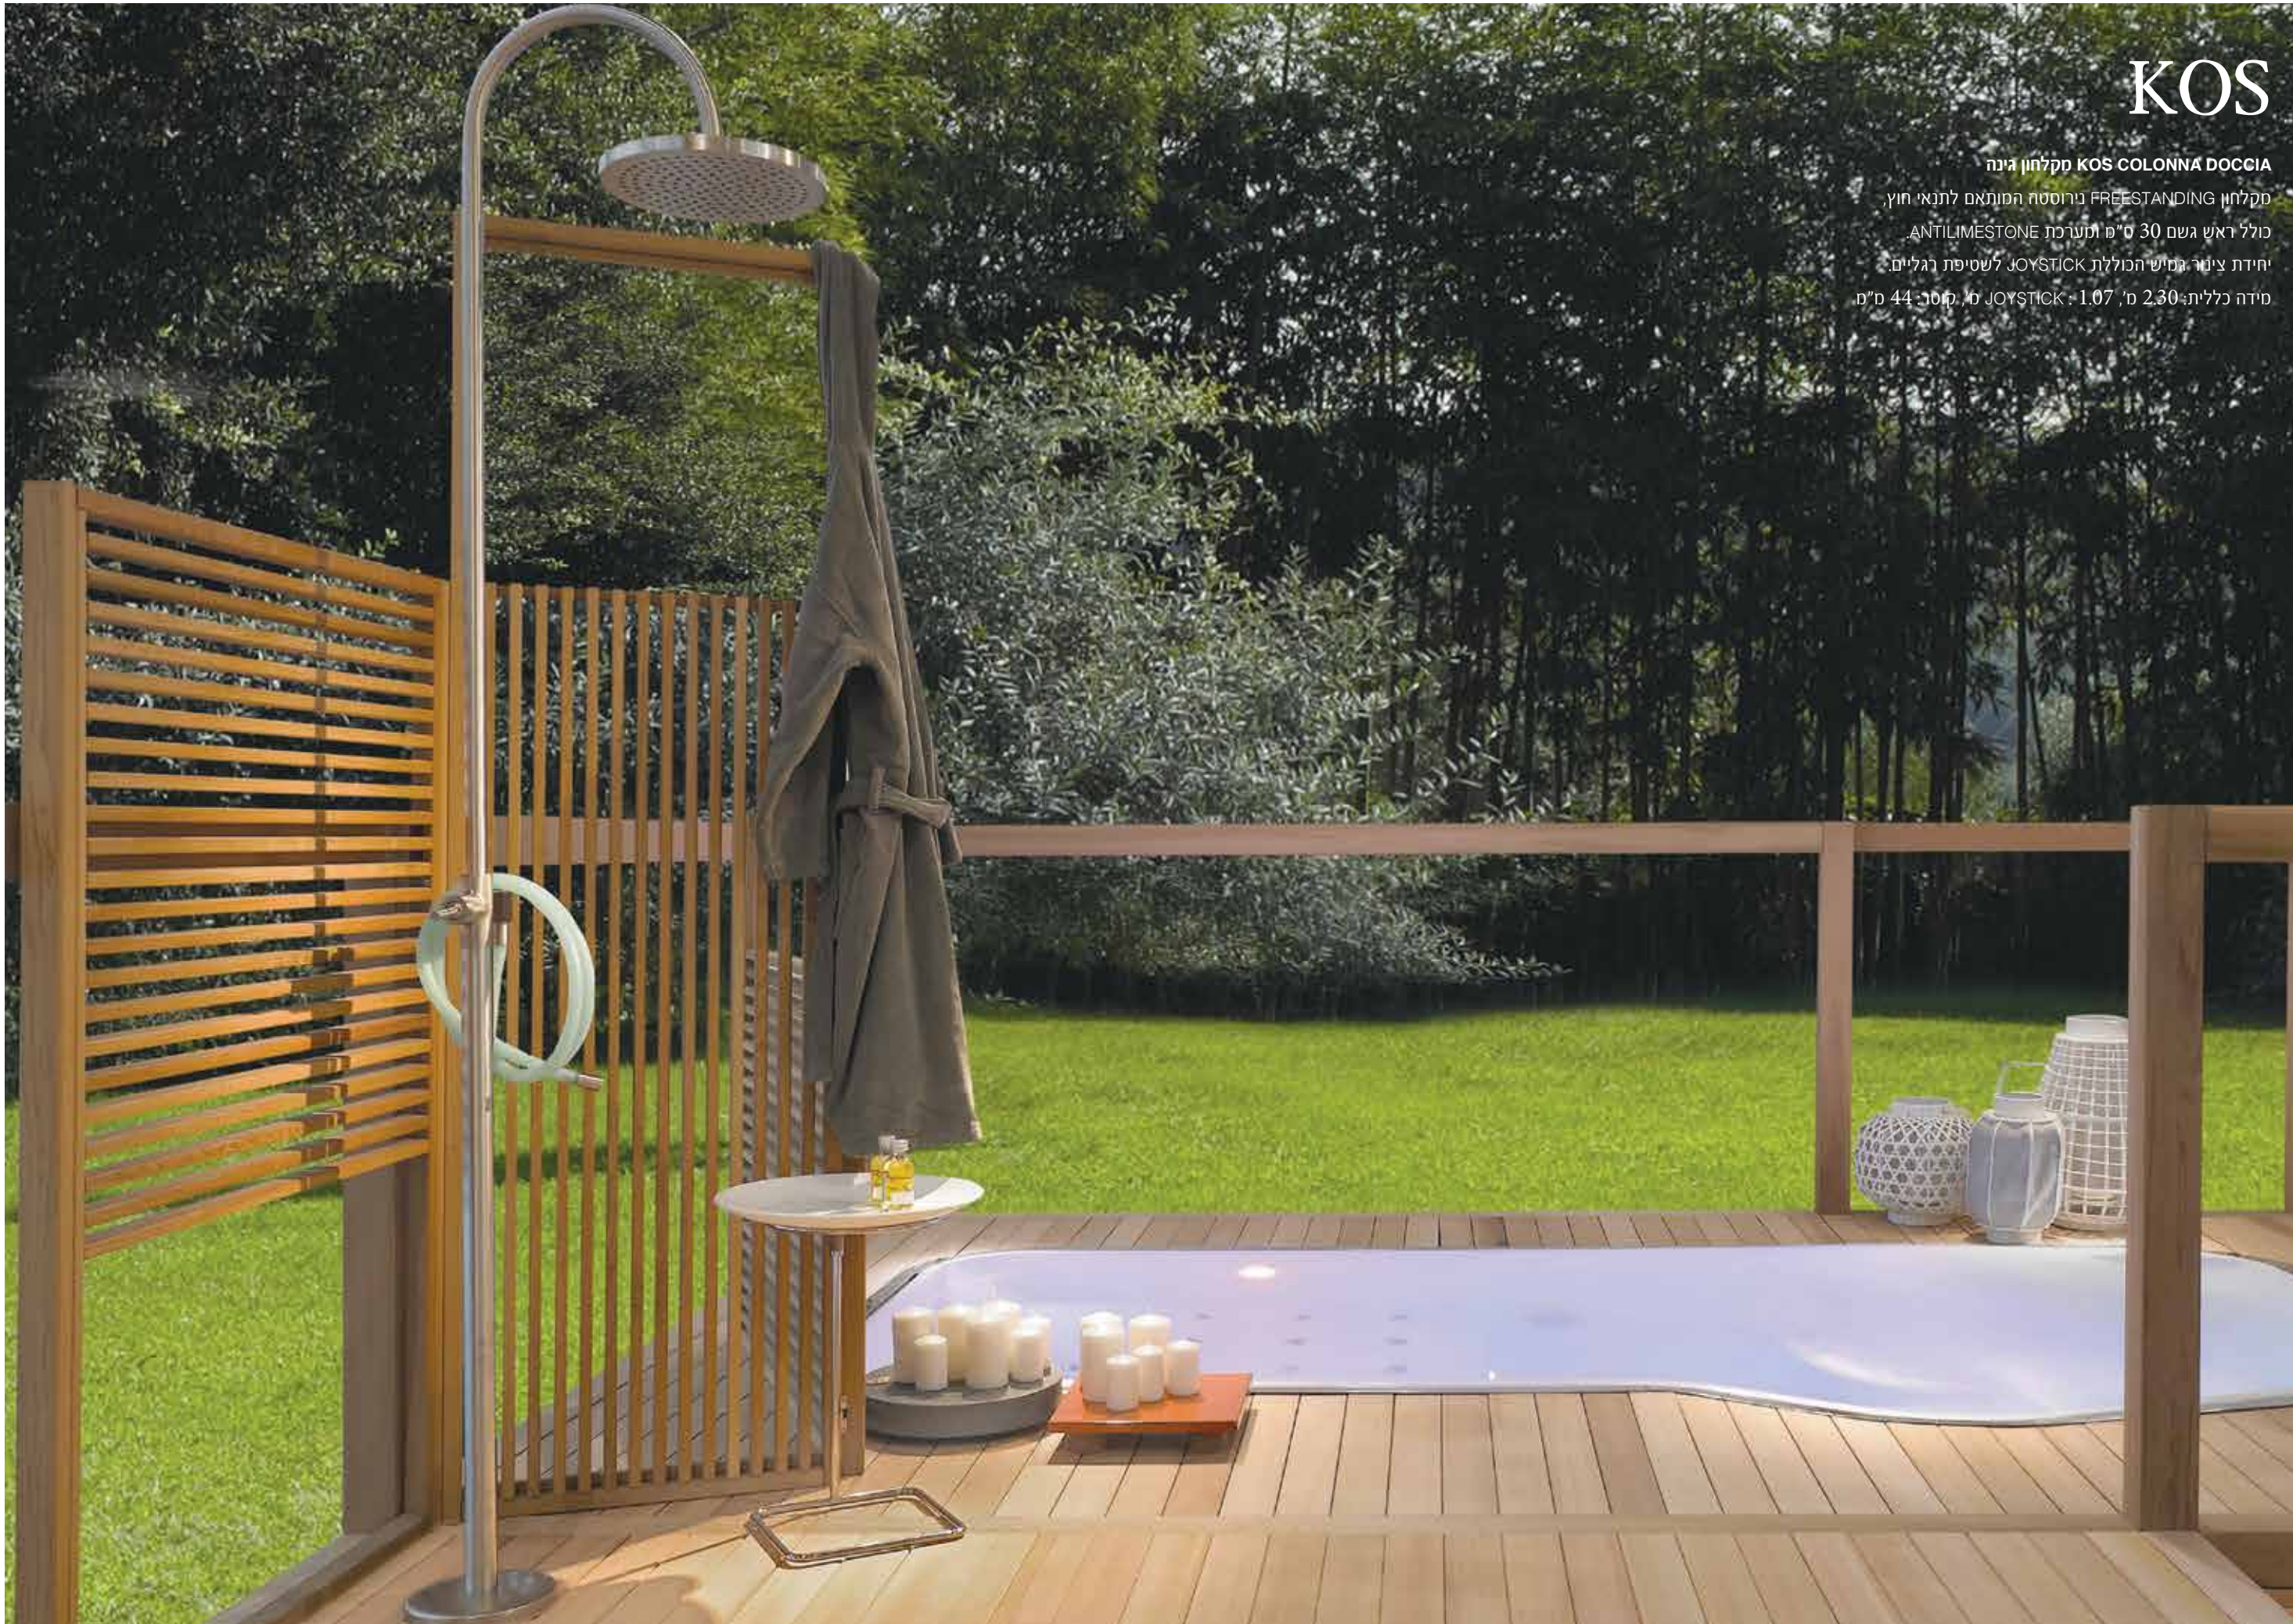

KOS

מקלחון KOS COLONNA DOCCIA מקלחון גינה

מקלחון FREESTANDING ברוסטום המותאם לתנאי חוץ.
כולל ראש גשם 30 ס"מ ומערכת ANTILIMESTONE.
יחידת צינור גמיש הכוללת JOYSTICK לשיטפת רגליים.
מידה כללית: 2,30 מ', 1,07 מ' JOYSTICK - 0,44 מ'.