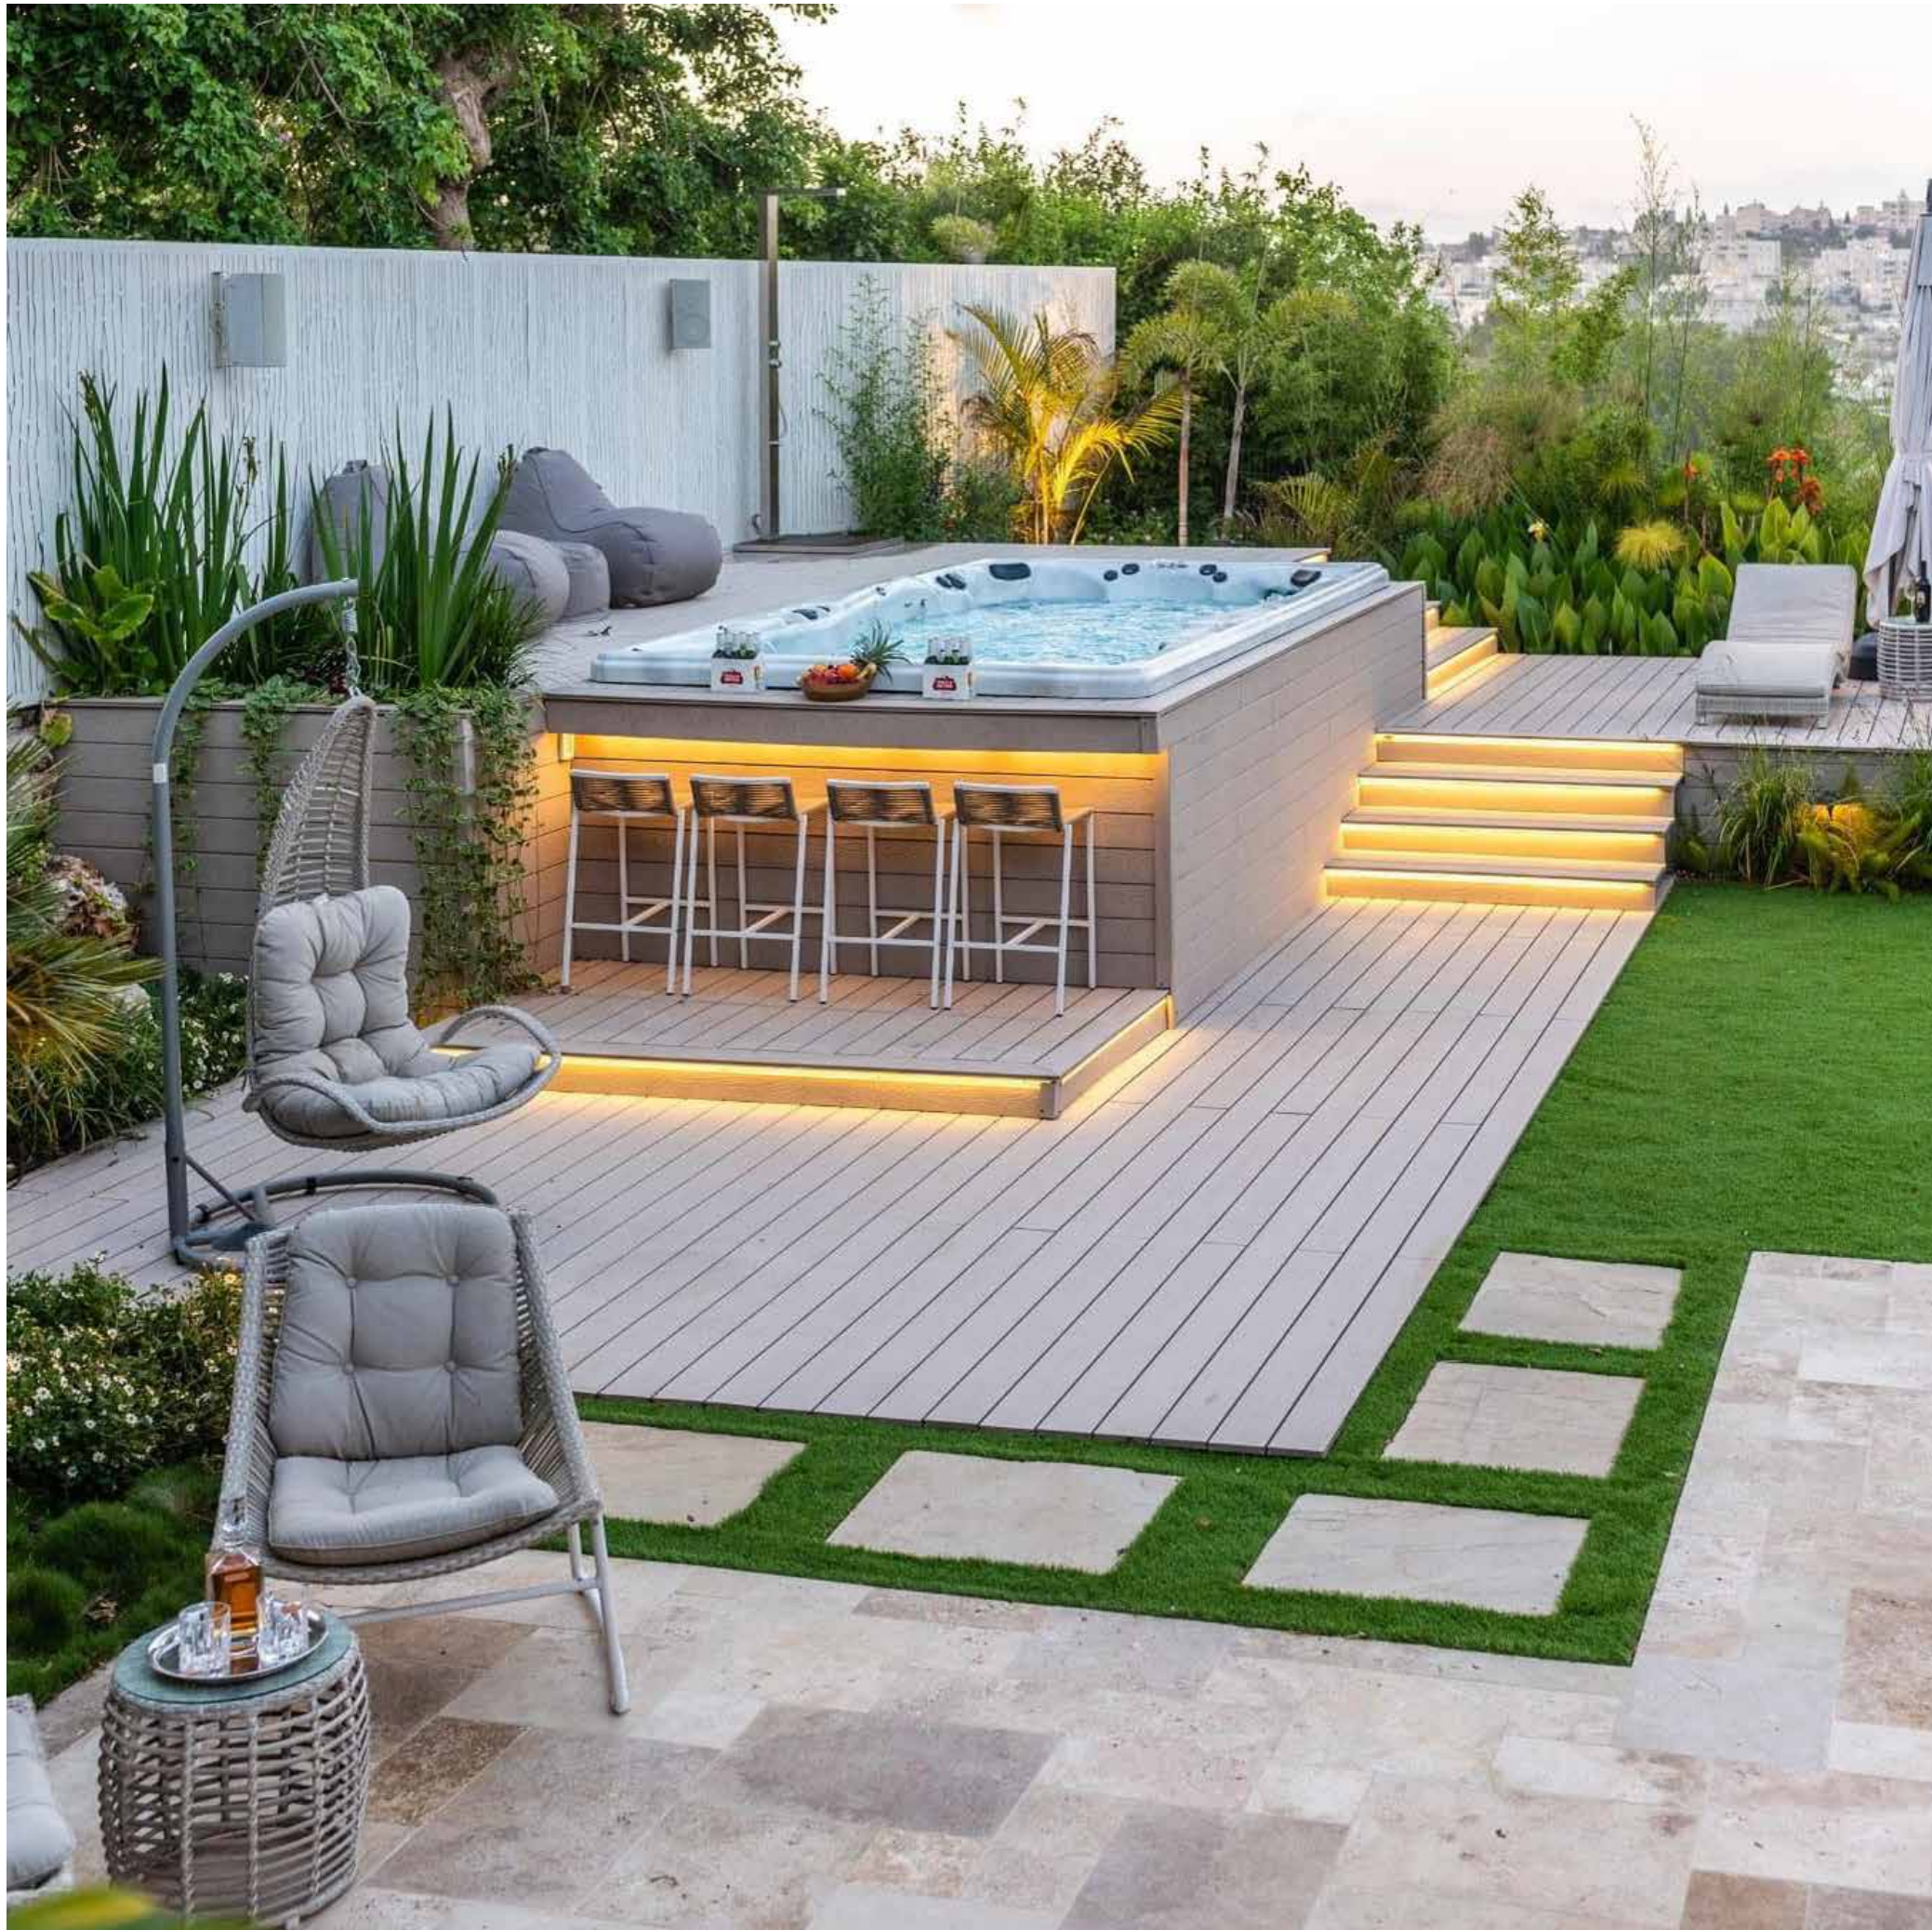

מייקל פלפס 13 Therapool

מקומות ישיבה: 3
מקומות שחייה: 1
מידות: אורך 3,97, רוחב 2,29, גובה 1,22 מ"ס
תכולת מים: 4,807 ליטר
משקל ללא מים: 810 ק"ג
משקל כולל מים: 5,951 ק"ג
ג'טים: 26 ג'טים נירוסטה מתכוננים + 2 ג'טים לשחייה נגד הזרם FLOW STRAM JETS
מנועים: 2 מנועים של 4.8BHP שתי מהירויות
מפל מים: מואר ונשלט
לוח בקרה: MASTER CONTROL לוח בקרה מתקדם
מערכת הפעלה: BALBOA תוצרת ארה"ב
גוף חימום: 3 kW טיטניום כולל רגשי סמפרטורה
מערכת סינון: פילטר קרטרידג' פתוח כפול ציקלוני
תאורה: תאורת לדים מתחלפת תת מיימית
טיהור מים: מערכת אוזון O3 למניעת התפתחות בקטריאלית במים
כיסוי טרמי: HEAVY DUTY מוגן UV כולל נעילות לגוף הבריכה
חיפוי היקפי: חיפוי סינטטי מוגן UV כולל פתחי גישה לשירות סביב הבריכה
כושר מתחת למים: מוטות חתירה + סט גומיות מתיהה וספר הדרכה
אופציות: מערכת סאונד AV AQUATIC כולל רמקולים שקועים וסאבוופר בילד אין תוצרת ארה"ב