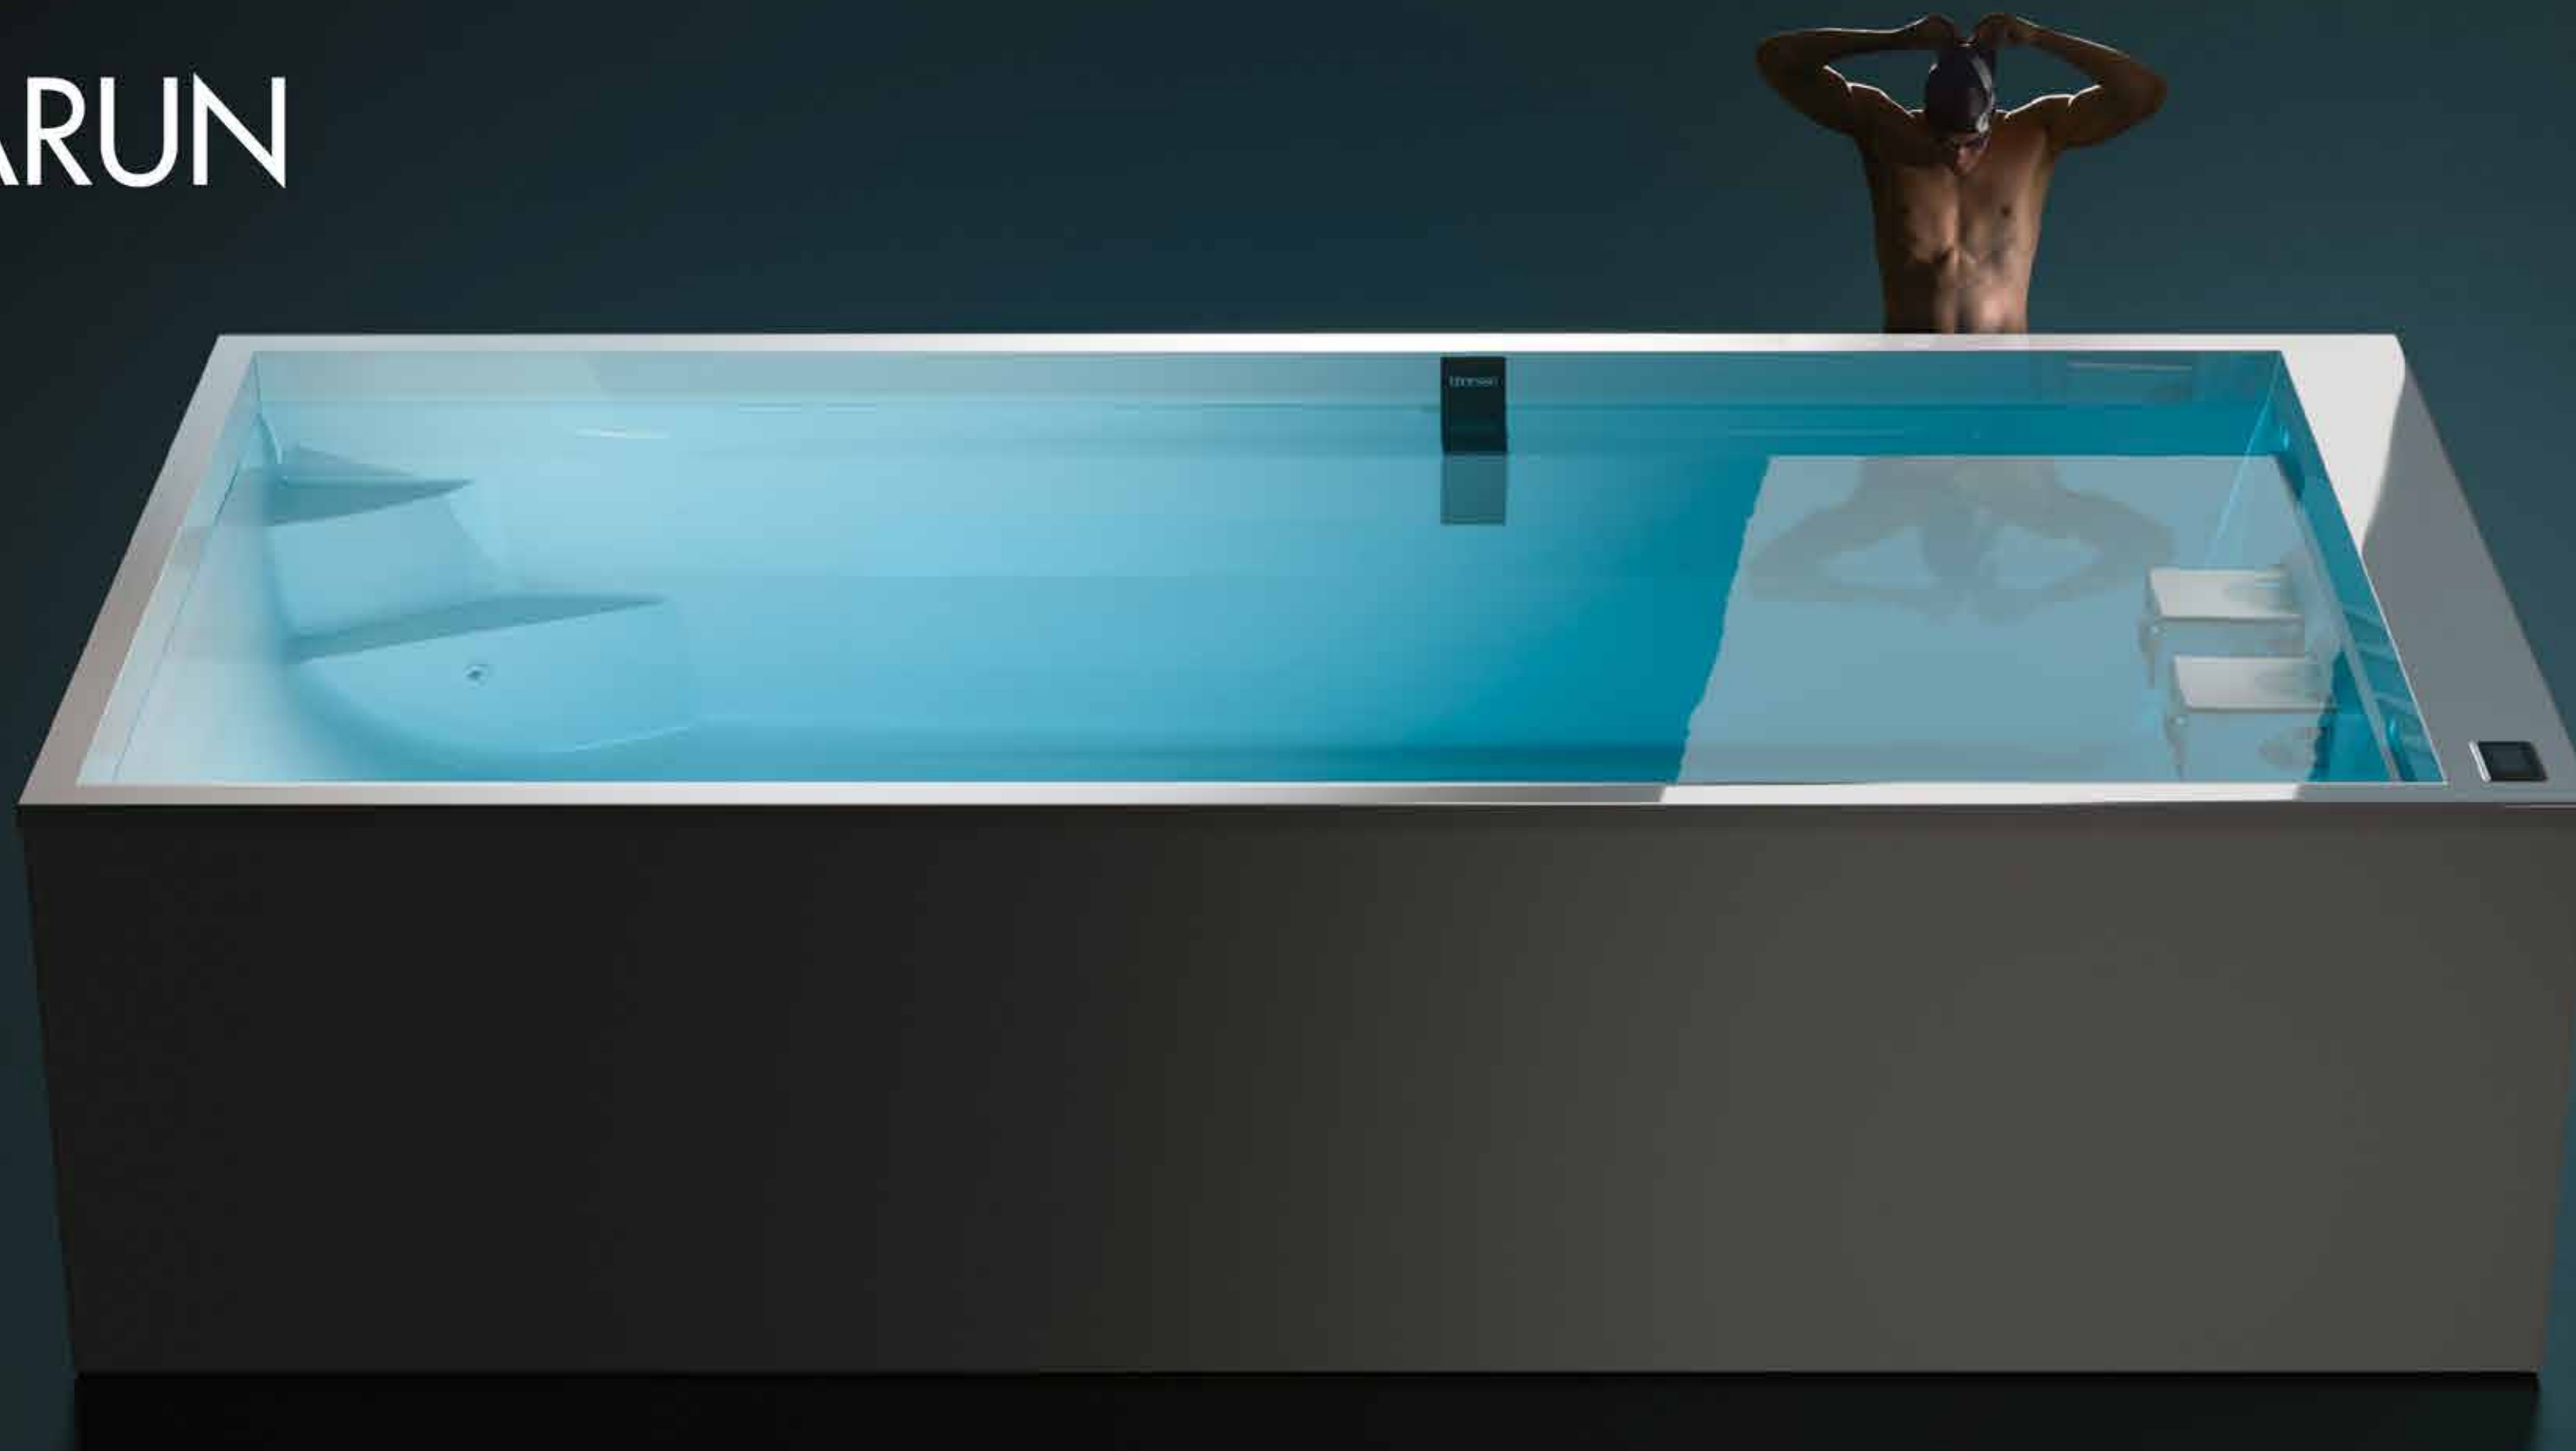

SADLER
AQUARUN

L. 510 X P. 235 X H. 142 cm