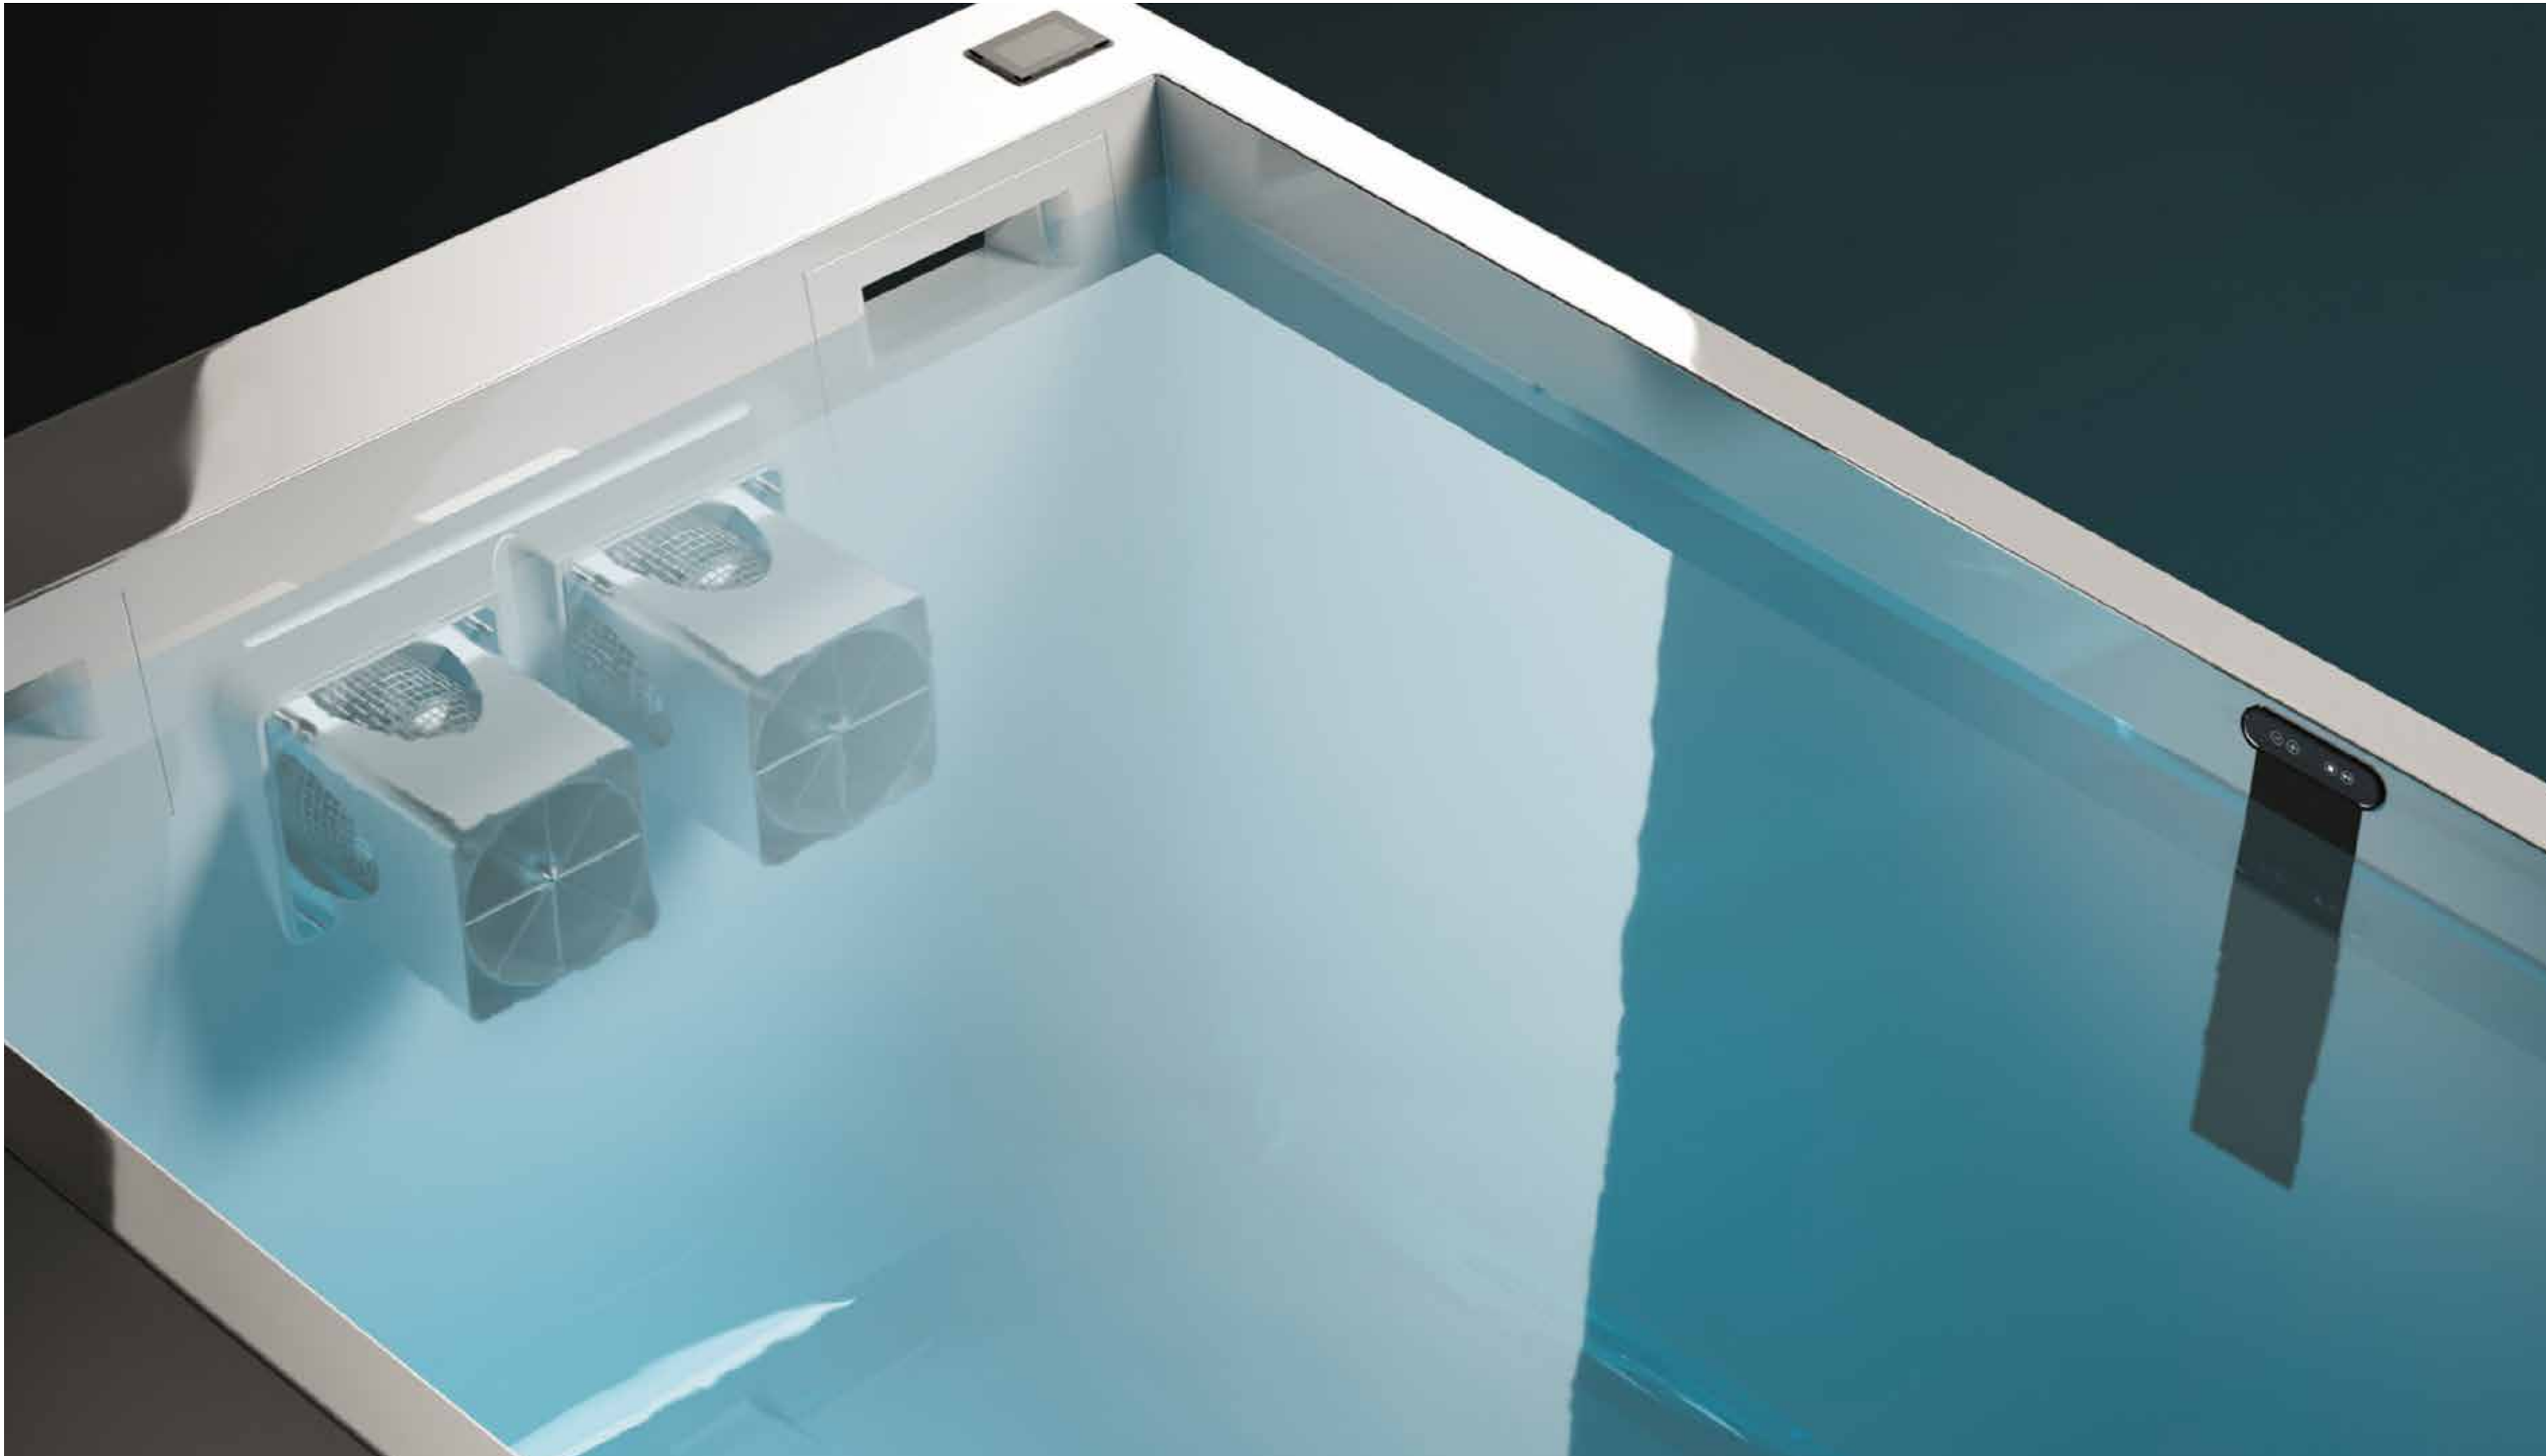

בילד אין תוצרת ארה"ב

137 * 231 * 587 ס"מ

treesse
S P A
Made in Italy

בריכות זרמים Aquarun

חברת "טראז" - איטליה, מתמחה ביצור סדרת מערכות ספא מעוצבות, המשלבות מערכות גלישה "אינפיניטי" ושימוש בחומרים לא קונבנציונליים כגון: ג'לקוט ו-ABS. היחוד של "קוס" מתאפיין בקווים מינימליסטיים תוך שימת דגש על הפרטים הקטנים ביותר ושילובם במראה הכולל.