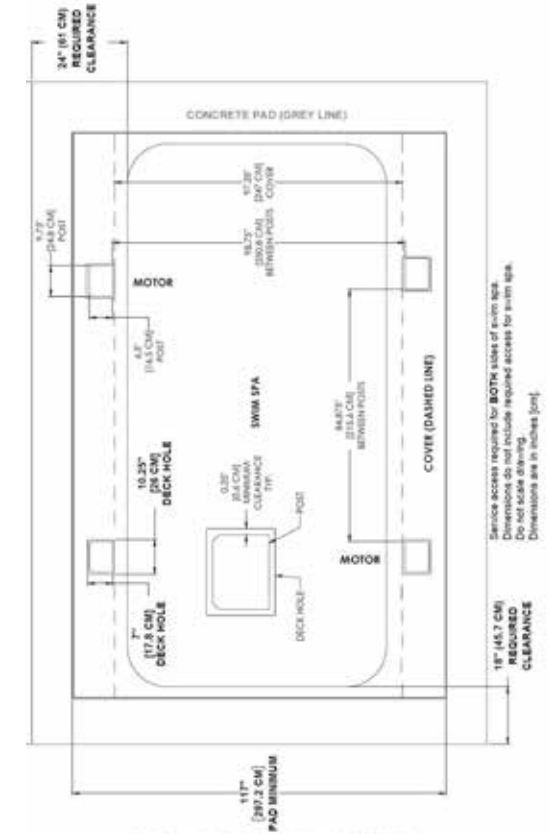

“קובאנה” מתרומם כיסוי

מתאים לרוב מערכות הספא ובריכות הזרמים, ניתן לקבל כיסוי המתכוונן לצדדים וכן וילונות צד ותאורה.

כיסויים אלו ניתנים לכרישה כשרה לביטחון הסטנדרטים שמוספקים עם מערכות הספא ובריכות הזרמים. יש לוודא התאמה של הכיסוי לדגם הספא/בריכת הזרמים.

FIGURE 115: FRAME DIMENSIONS AND FOOT PRINT