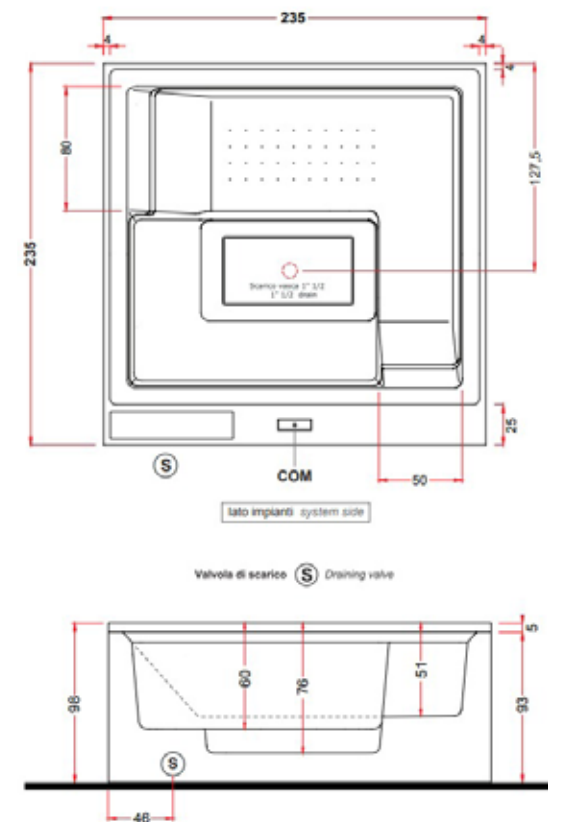

- מקומות ישיבה: 3
- מקומות שכיבה: 2
- מידות: אורך 235 ס"מ, רוחב 235 ס"מ, גובה 98 ס"מ
- תכולת מים: 1,800 ליטר
- משקל ללא מים: 420 ק"ג
- משקל כולל מים: 2,220 ק"ג
- ג'טים: integrated 40
- ג'טים אויר (בלואר): 40
- מנועים: משאבת 3.0 כ"ס + משאבה 1.8 כ"ס + משאבת אויר
- סחרור: משאבת סחרור
- חימום: גוף חימום 3 קילוואט
- חיטוי: מערכת אוזון
- לוח בקרה: פאנל סאץ'
- תאורה: לד היקפית מובנת
- חיפוי היקפי: בילד אין/חיפוי הקפי לבן