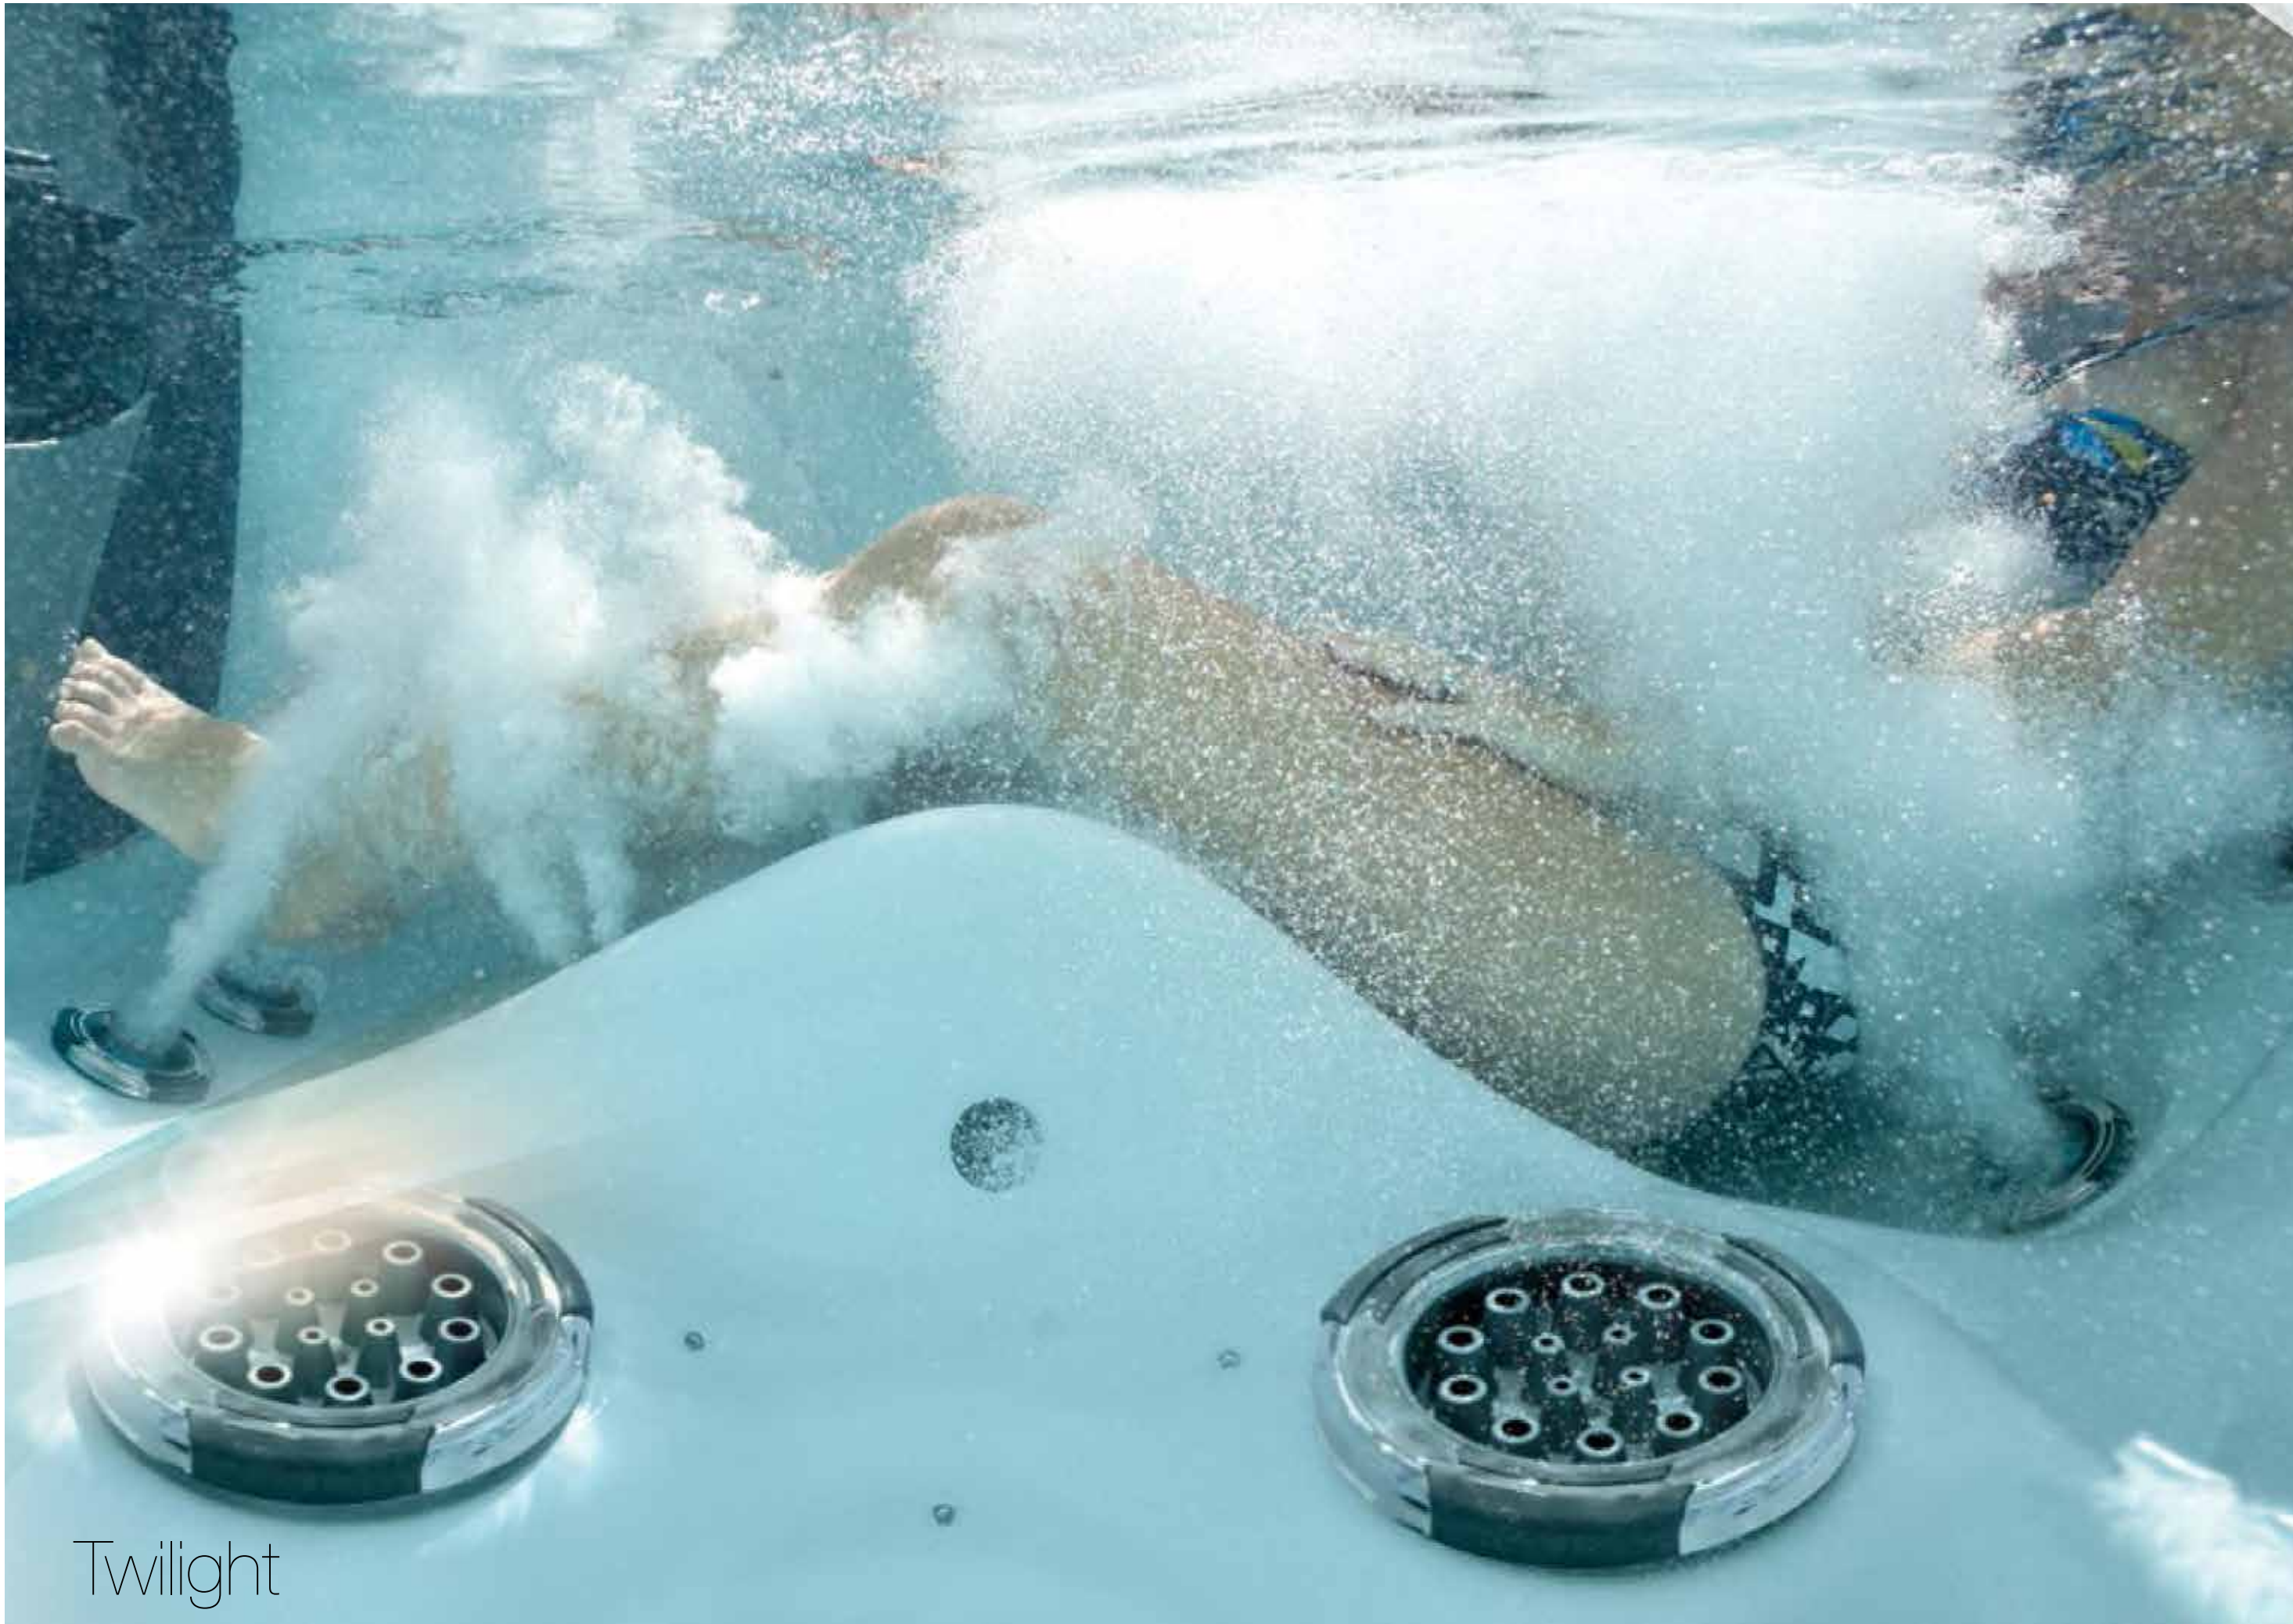

Twilight

מערכת ספא - Twilight TS 7.25

מקומות ישיבה: 7
מקומות שכובה: -
מידות: אורך 214 ס"מ רוחב 214 ס"מ גובה 97 ס"מ
תכולת מים: 1,155 ליטר
משקל ללא מים: 424 ק"ג
משקל כולל מים: 2,166 ק"ג
גיטים עיטוי: 36 גיטים HELIX נירוטטה מתכוננים
מפלי מים: 1 מפלי מים עם ברזי שליטה
מנועים: 2 משאבות 3.0 כ"ס + משאבת סחרור 0.25 כ"ס
טיהור מים: O3 אוזון רציף 24 שעות למניעת התפתחות בקטריאלית במים
סינון: פילטר קרטרידג' Eco pure
לוח בקרה: לוח בקרה עם מסך טאץ'
מערכת הפעלה: Balboa תוצרת ארה"ב
גוף חימום: גוף חימום KW3 טיטניום כולל רגש סמפרטורה
תאורה: תאורת לד מתחלפת תת מיימית
כיסוי טרמי: כיסוי טרמי מוגן UV קשיח מבודד כולל נעילות לגוף הברכה
חיפוי היקפי: חיפוי סנסטי מוגן UV כולל פתחי גישה לשירות
אופציונאלי: מערכת סאונד AQUATIC כולל רמקולים שקועים וסאבוופר בילד אין תוצרת ארה"ב

מערכת ספא - Twilight TS 7.2

מקומות ישיבה: 5
מקומות שכובה: 1
מידות: אורך 214 ס"מ רוחב 214 ס"מ גובה 97 ס"מ
תכולת מים: 1,155 ליטר
משקל ללא מים: 407 ק"ג
משקל כולל מים: 2,066 ק"ג
גיטים עיטוי: 36 גיטים HELIX נירוטטה מתכוננים
מפלי מים: 2 מפלי מים עם ברזי שליטה
מנועים: 2 משאבות 3.0 כ"ס + משאבת סחרור 0.25 כ"ס
טיהור מים: O3 אוזון רציף 24 שעות למניעת התפתחות בקטריאלית במים
סינון: פילטר קרטרידג' Eco pure
לוח בקרה: לוח בקרה עם מסך טאץ'
מערכת הפעלה: Balboa תוצרת ארה"ב
גוף חימום: גוף חימום KW3 טיטניום כולל רגש סמפרטורה
תאורה: תאורת לד מתחלפת תת מיימית
כיסוי טרמי: כיסוי טרמי מוגן UV קשיח מבודד כולל נעילות לגוף הברכה
חיפוי היקפי: חיפוי סנסטי מוגן UV כולל פתחי גישה לשירות
אופציונאלי: מערכת סאונד AQUATIC כולל רמקולים שקועים וסאבוופר בילד אין תוצרת ארה"ב