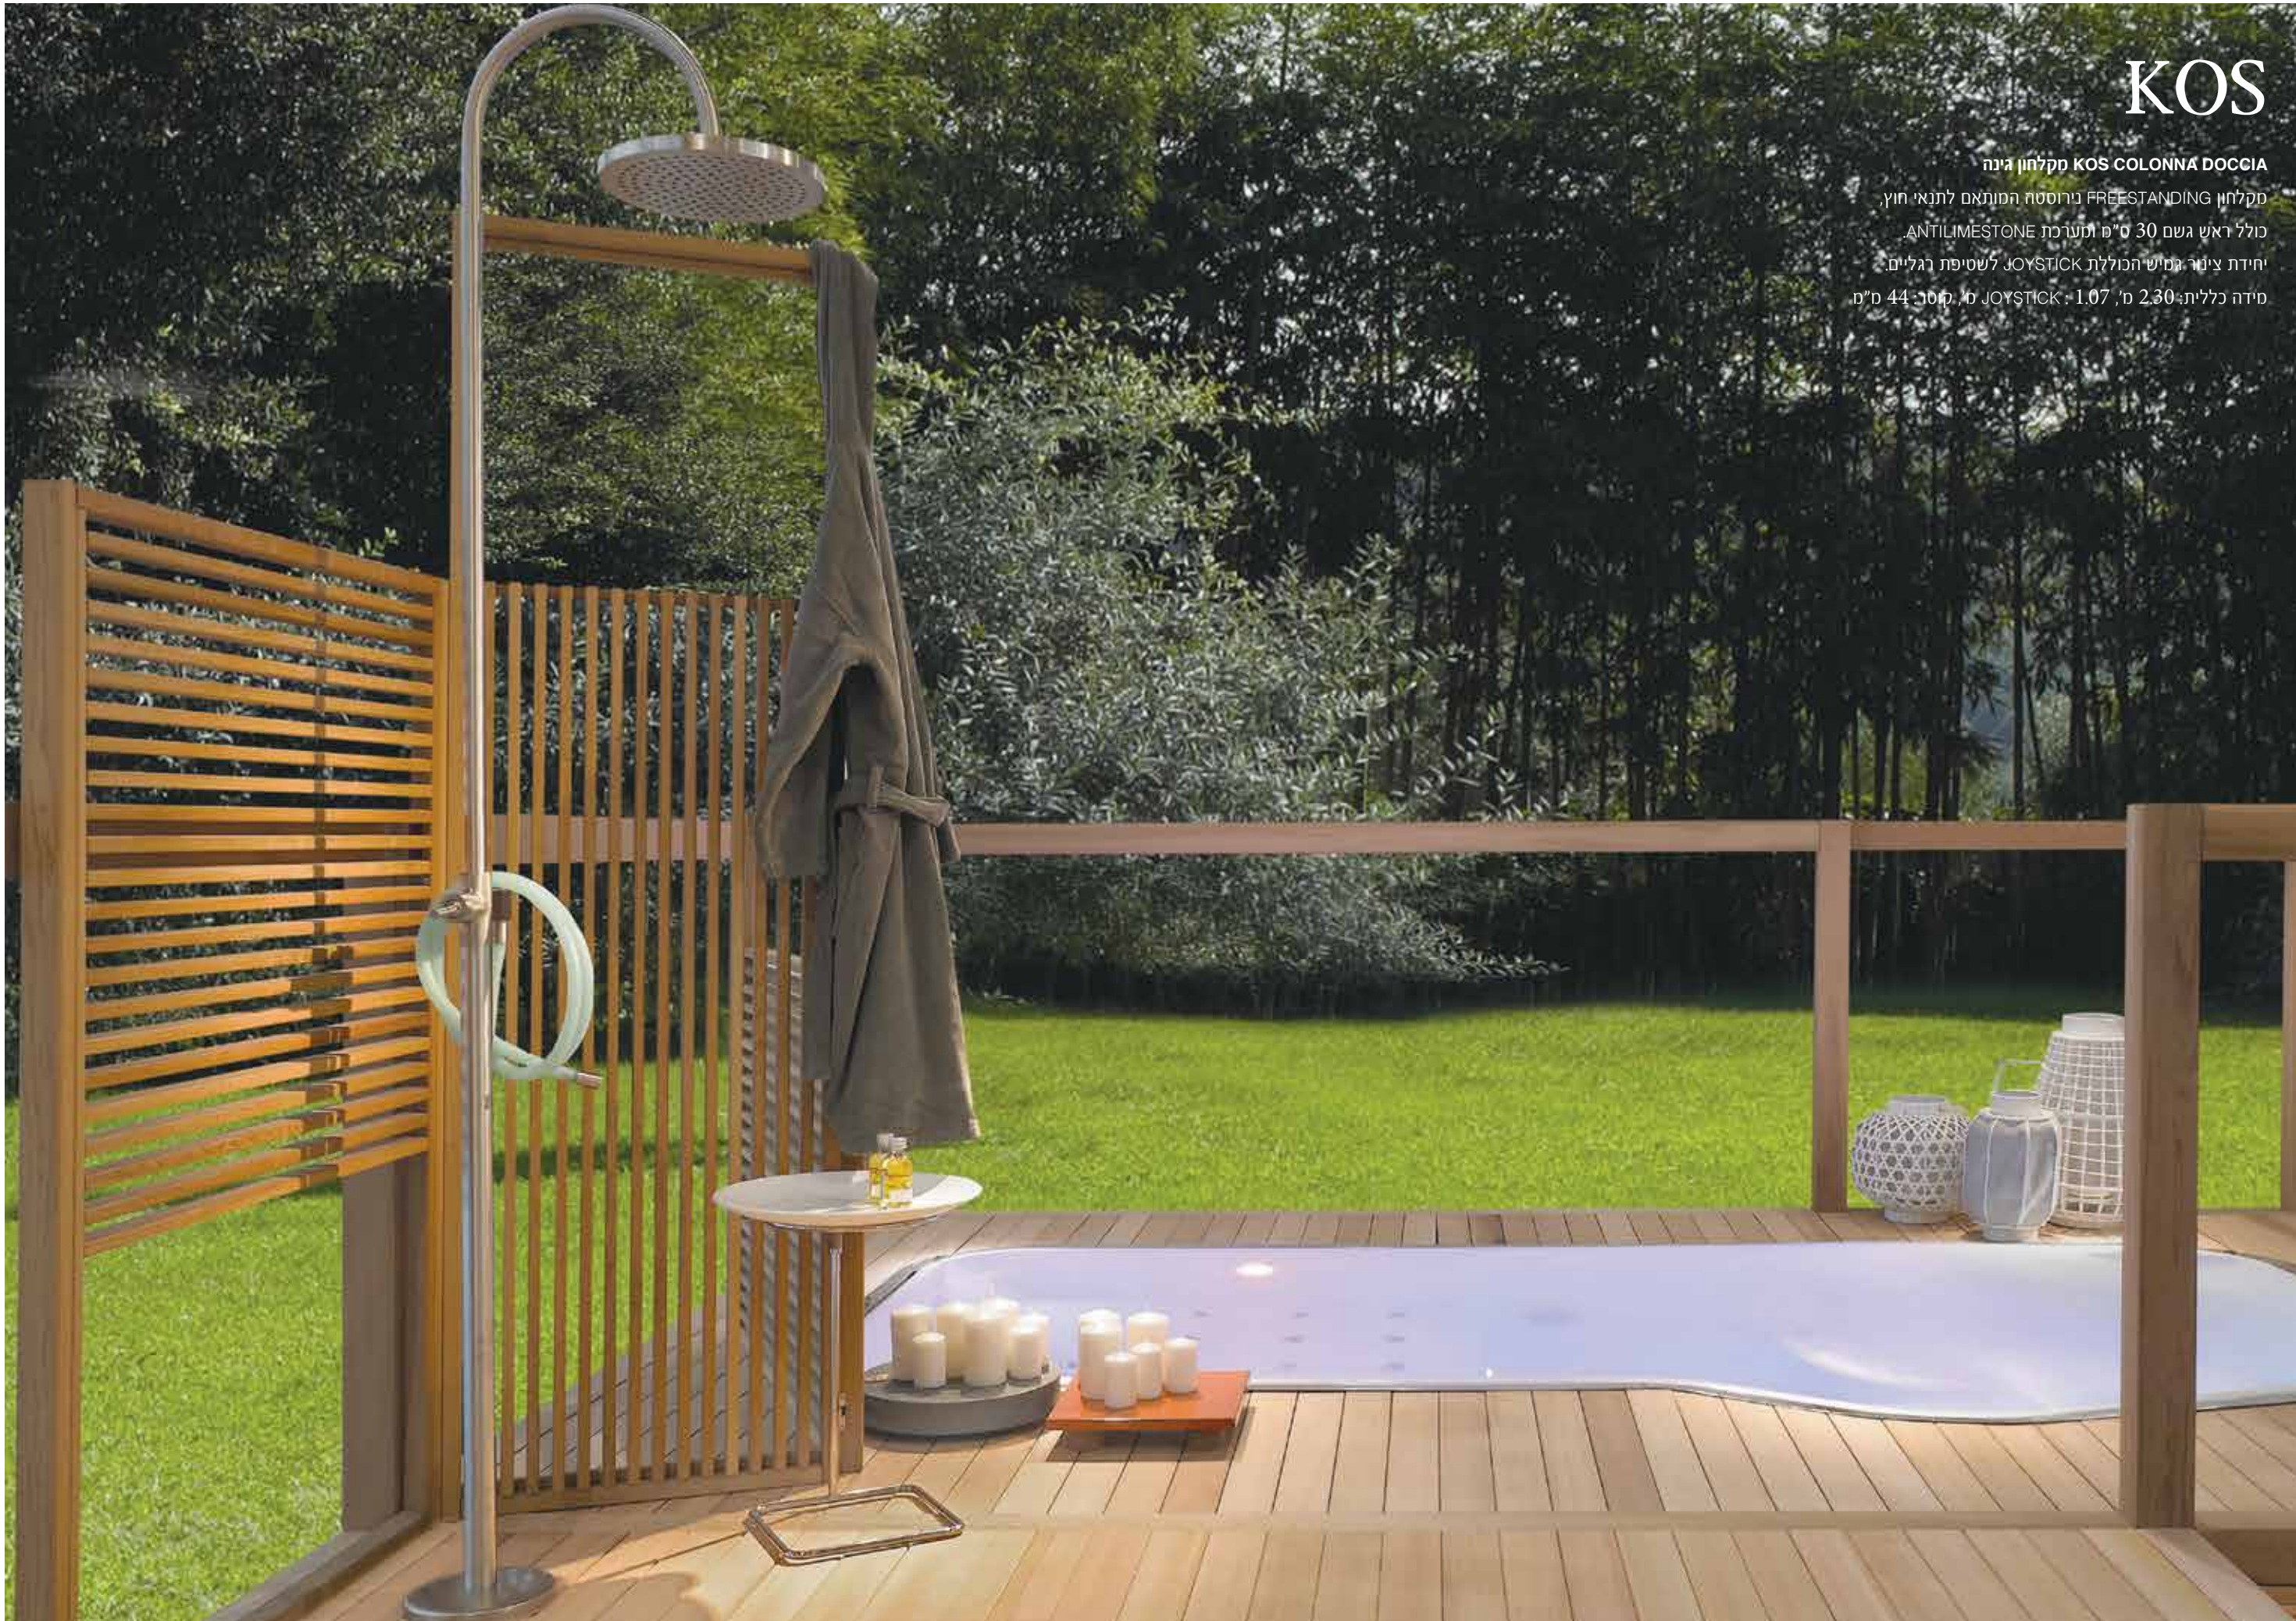

KOS

KOS COLONNA DOCCIA מקלחון גינה
מקלחון FREESTANDING ברוסטום המותאם לתנאי חוץ.
כולל ראש גשם 30 ס"מ ומערכת ANTILIMESTONE.
יחידת צינור גמיש הכוללת JOYSTICK לשיטפת רגליים.
מידה כללית: 2,30 מ', 1,07 מ' JOYSTICK - 0,44 מ'