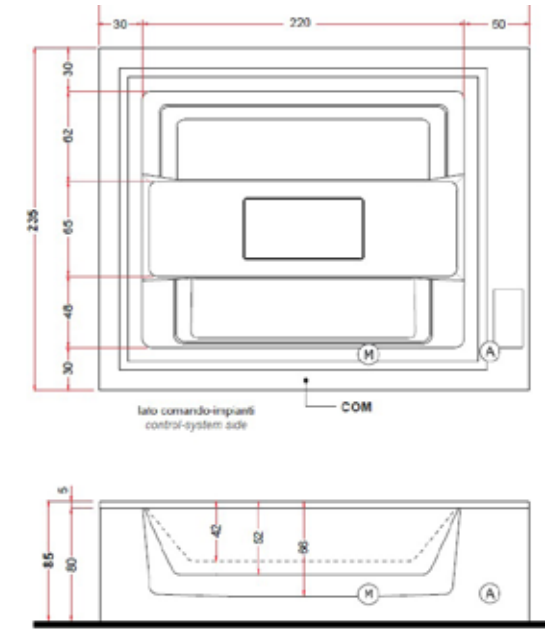

treesse SPA מערכת גלישה Zen Active

מקומות ישיבה: 5-6
מקומות שכיבה: -
מידות: אורך 300 ס"מ, רוחב 235 ס"מ, גובה 85 ס"מ
תכולת מים: 2,500 ליטר
משקל ללא מים: 480 ק"ג
משקל כולל מים: 2,950 ק"ג
ג'טים: integrated 40
מנועים: משאבת 3.0 כ"ס + משאבת 1.8 כ"ס
סחרור: משאבת סחרור
חימום: גוף חימום 3 קילוואט
חיסוי: מערכת אוזון
לוח בקרה: פאנל טאץ'
תאורה: לד היקפית מובנת
חיפוי היקפי: בילד אין/חיפוי הקפי לבן