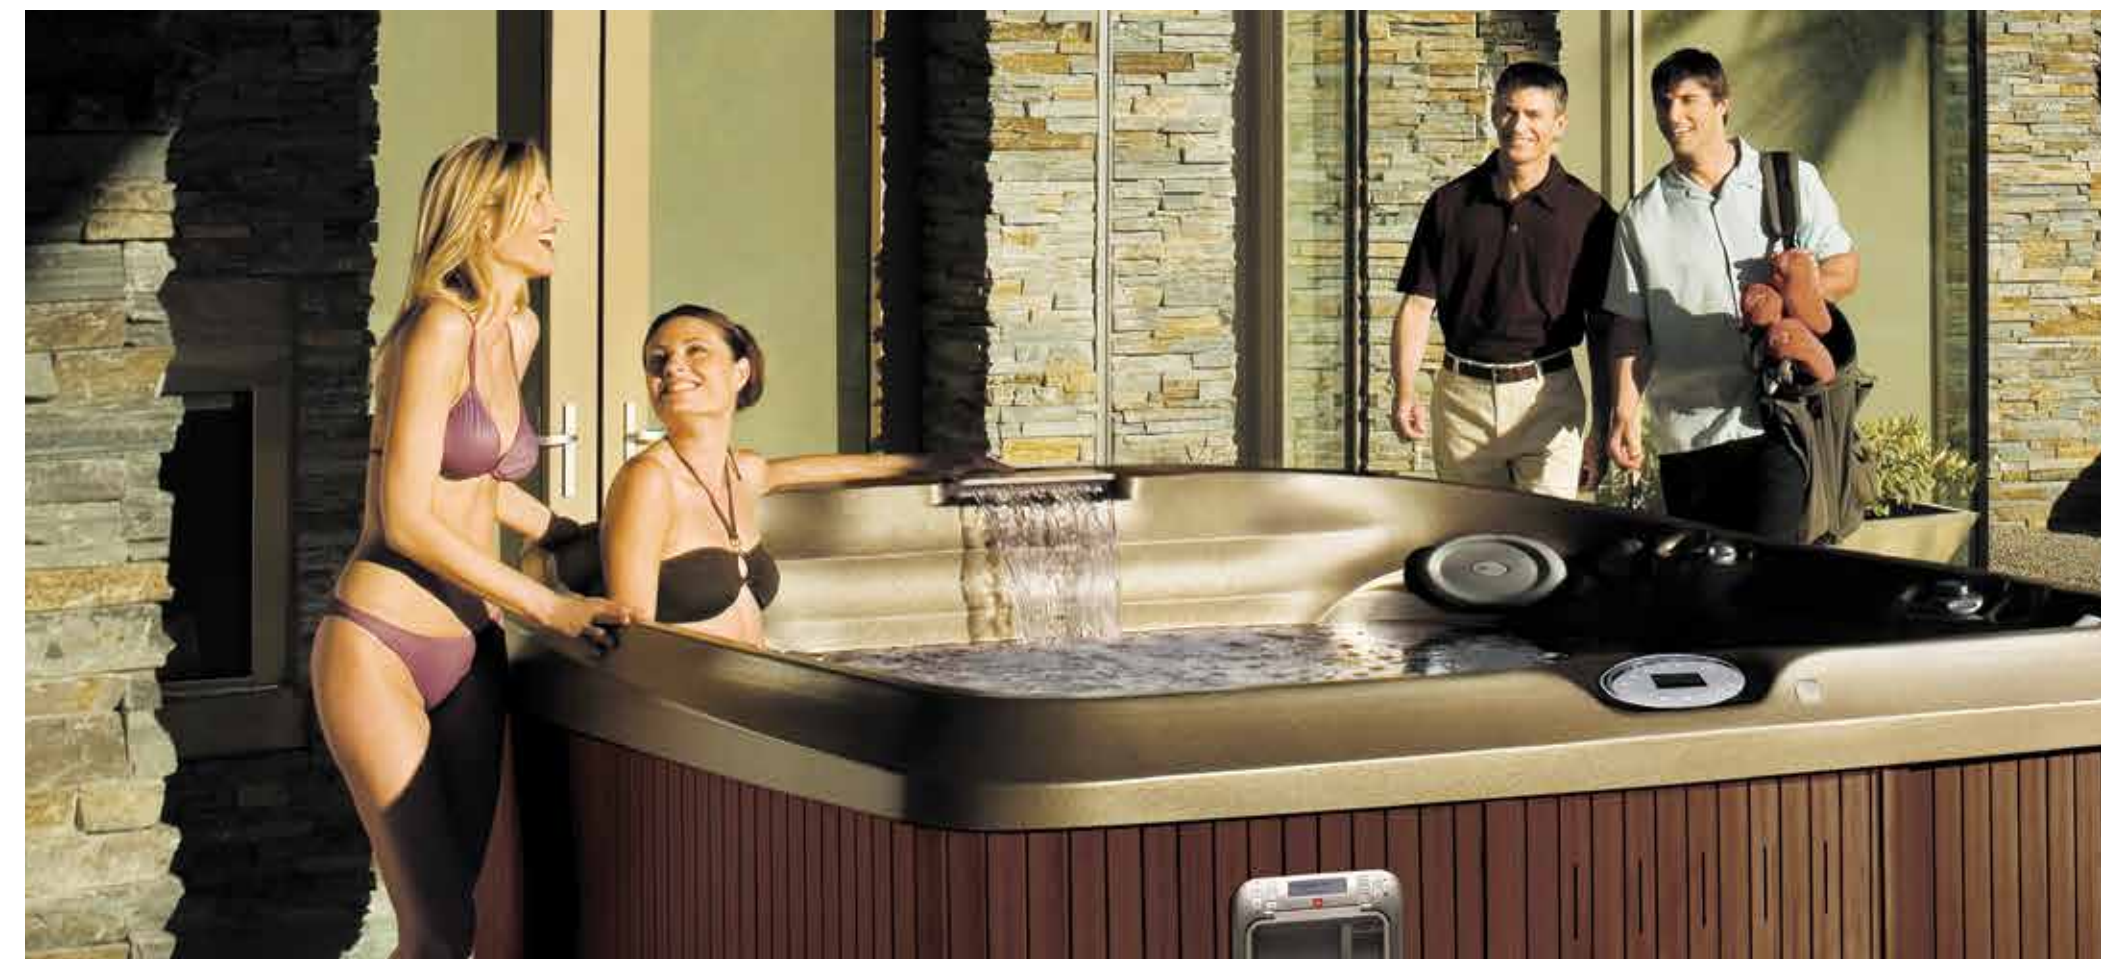

פרימיום J-435

מקומות ישיבה: 4
מקומות שכיבה: 1
מידות: אורך 213, רוחב 213, גובה 109 ס"מ
תכולת מים: 1,663 ליטר
משקל ללא מים: 373 ק"ג
משקל כולל מים: 2,036 ק"ג
ג'טים: 48
מנועים: 2 משאבות 3.0 כ"ס + משאבת סחרור 0.5 כ"ס
חיטוי: נורת Clear Ray U.V.
לוח בקרה: Jacuzzi Emerson
תאורה: לד היקפית Jacuzzi Lighting system multicolor
מפלים: מפל מים Jacuzzi cascade
חיפוי היקפי: Jacuzzi synthetic wood

פרימיום J-445

מקומות ישיבה: 6-7
מקומות שכיבה: /
מידות: אורך 213, רוחב 213, גובה 109 ס"מ
תכולת מים: 1,601 ליטר
משקל ללא מים: 281 ק"ג
משקל כולל מים: 1,882 ק"ג
ג'טים: 46
מנועים: 2 משאבות 3.0 כ"ס + משאבת סחרור 0.5 כ"ס
חיטוי: נורת Clear Ray U.V.
לוח בקרה: Jacuzzi Emerson
תאורה: לד היקפית Jacuzzi Lighting system multicolor
מפלים: מפל מים Jacuzzi cascade
חיפוי היקפי: Jacuzzi synthetic wood

פרימיום J-485

מקומות ישיבה: 7
מידות: אורך 231, רוחב 231, גובה 95 ס"מ
תכולת מים: 1,667 ליטר
משקל ללא מים: 430 ק"ג
משקל כולל מים: 2,100 ק"ג
ג'טים: 49
מנועים: 2 משאבות 3.0 כ"ס + משאבת סחרור 0.5 כ"ס
חיטוי: נורת Clear Ray U.V.
לוח בקרה: Jacuzzi Emerson
תאורה: לד היקפית Jacuzzi Lighting system multicolor
מפל מים: Jacuzzi cascade
חיפוי היקפי: Jacuzzi synthetic wood