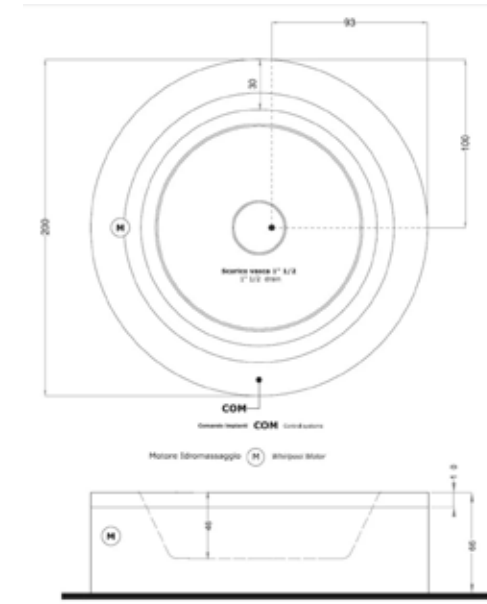

treesse SPA

מערכת גלישה Fusion Spa 200

- מקומות ישיבה: 2-3
- מקומות שכילה: -
- מידות: קוטר 200 ס"מ, גובה 67 ס"מ
- תכולת מים: 660 ליטר
- משקל ללא מים: 185 ק"ג
- משקל כולל מים: 845 ק"ג
- ג'טים: 18 integrated
- מנועים: משאבת 3.0 כ"ס
- סחרור: משאבת סחרור
- חימום: גוף חימום 3 קילוואט
- חיטוי: מערכת אוזון
- לוח בקרה: פאנל טאץ'
- תאורה: לד היקפית מובנת
- חיפוי היקפי: בילד אין/חיפוי הקפי לבן