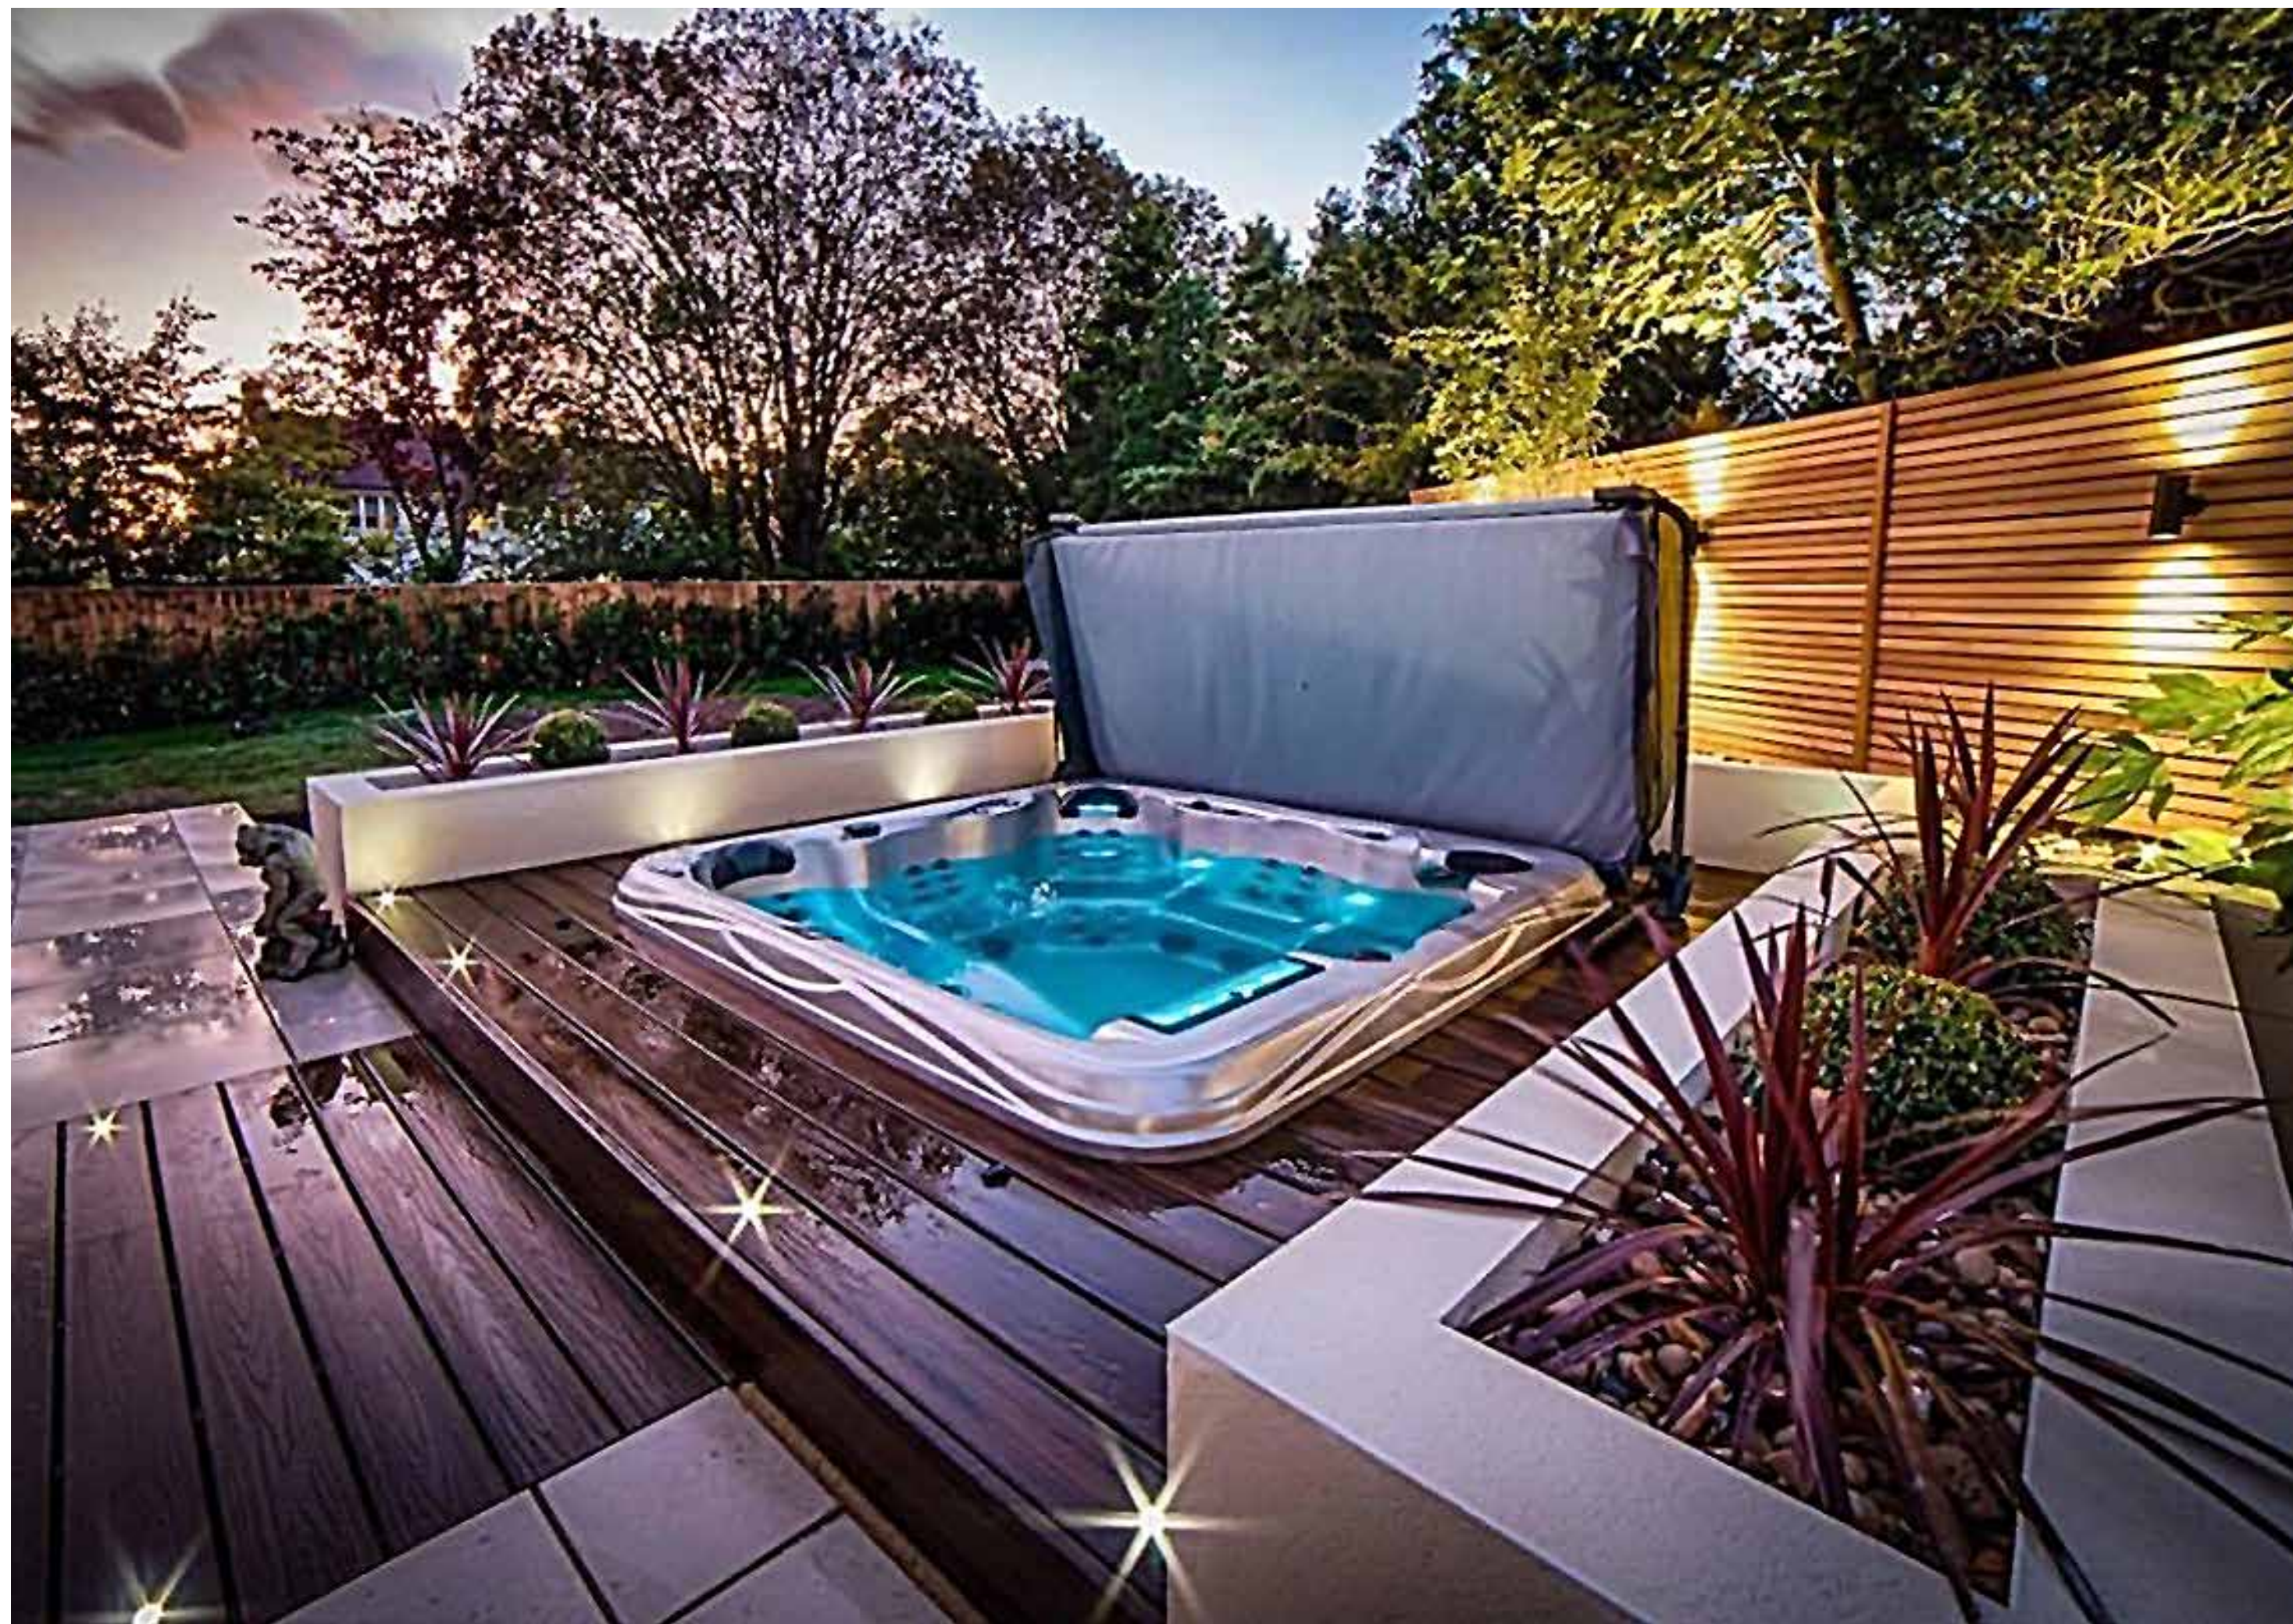

Made in USA

מערכות ספא Artesian

חברת "ארטסיאן" - ארה"ב (1983) נחשבת לאחת החברות המוערכות בתעשיית מערכות הספא העולמית ואף זוכה מדי שנה בפרסים שונים בתעשיית הספא. המפעל ממוקם בנבאדה ומייצר מגוון רחב מאוד של דגמים - מסדרות היוקרה ועד לסדרות המותאמות לפרויקטים ובתי מלון. היצור נעשה במלואו מחומרי גלם ומערכות תוצרת ארה"ב.