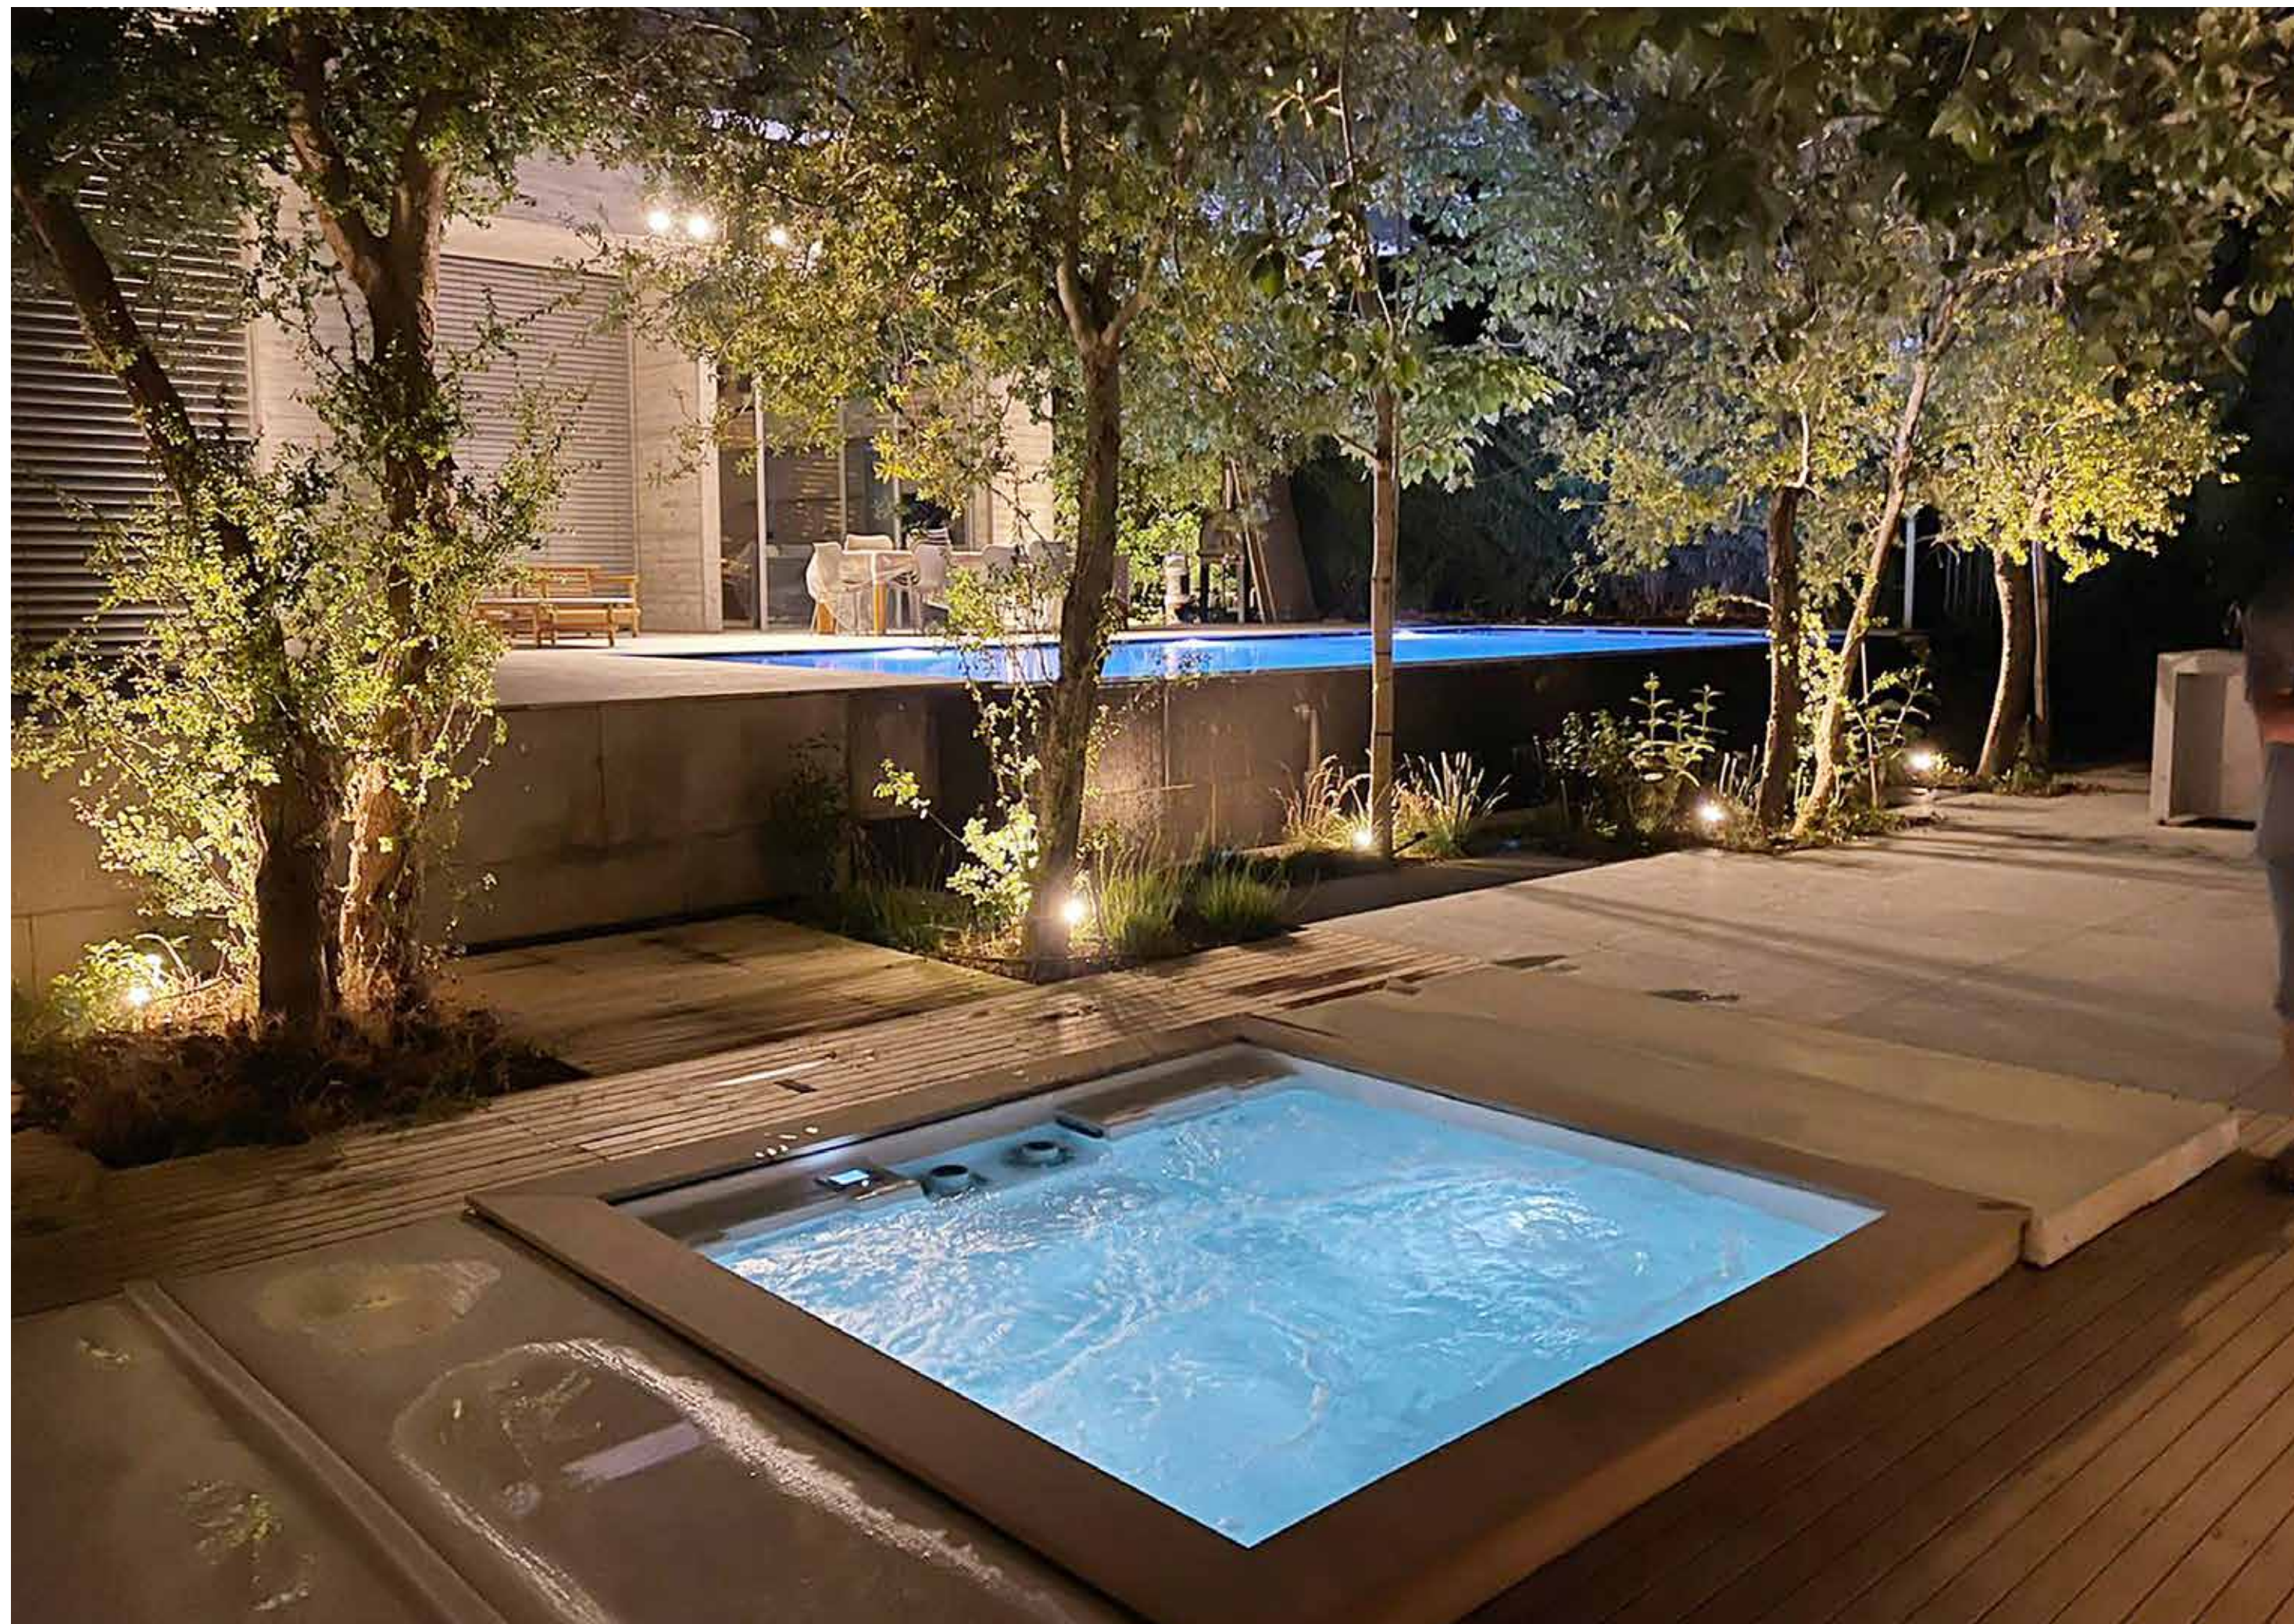

223 * 211 * 90 ס"מ

RivieraPool®

Made in Germany

מערכות ספא Riviera Pool

חברת "ריביירה פול" - גרמניה (1970), נחשבת לאחת החברות הטובות בעולם. איכות חומרי הגלם ותהליכי היצור הקפדניים הפכו אותה לשם נרדף לאיכות בלתי מתפשרת. בין מגוון המוצרים, מערכות ספא מעוצבות ולא קונבנציונליות, עם מגוון רחב של גימורים ואלמנטים מורכבים. לחברה קו מערכות ספא המותאמות לשימוש בבתי מלון ומתחמי ספא ציבוריים במבחר גדלים וצורות. כל היצור מתבצע במפעלי החברה בגרמניה.