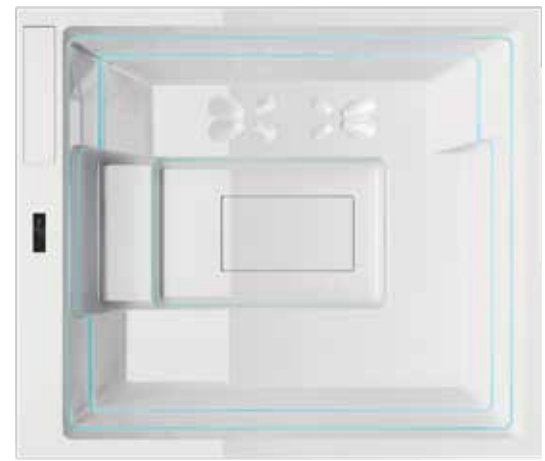

treesse S.p.A. מערכת ספא Muse

מקומות ישיבה: 6
מקומות שכיבה: -
מידות: אורך 280 ס"מ, רוחב 235 ס"מ, גובה 98 ס"מ
תכולת מים: 2,500 ליטר
משקל ללא מים: 450 ק"ג
משקל כולל מים: 2,950 ק"ג
ג'טים: integrated 40
מנועים: משאבת 3.0 כ"ס + משאבה 1.8 כ"ס
סחרור: משאבת סחרור
חימום: גוף חימום 3 קילוואט
חיטוי: מערכת אוזון
לוח בקרה: פאנל סאץ'
תאורה: לד היקפית מובנת
חיפוי היקפי: בילד אין/חיפוי הקפי לבן/חיפוי עץ

treesse S.p.A. מערכת ספא Maya

מקומות ישיבה: 4-5
מקומות שכיבה: -
מידות: אורך 260 ס"מ, רוחב 204 ס"מ, גובה 95 ס"מ
תכולת מים: 2,000 ליטר
משקל ללא מים: 400 ק"ג
משקל כולל מים: 2,400 ק"ג
ג'טים: integrated 40
מנועים: משאבת 3.0 כ"ס + משאבה 1.8 כ"ס
סחרור: משאבת סחרור
חימום: גוף חימום 3 קילוואט
חיטוי: מערכת אוזון
לוח בקרה: פאנל סאץ'
תאורה: לד היקפית מובנת
חיפוי היקפי: בילד אין/חיפוי הקפי לבן