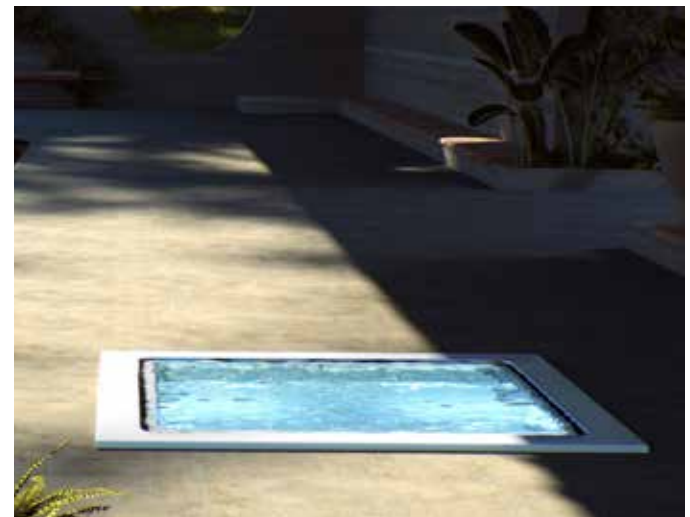

Minipool

Free standing

Built-in

Minipool

Minipool

Quadrat

KOS מערכת גלישה קוואדרט

מקומות ישיבה: 4
מקומות שכיבה: /
מידות: אורך 211, רוחב 211, גובה 67 ס"מ
תכולת מים: 1,280 ליטר
משקל ללא מים: 340 ק"ג
משקל כולל מים: 1,620 ק"ג
ג'טים: 15 מתכונננים בצבע לבן
מנועים: משאבת 2.5 כ"ס / משאבת סיחור
חיטוי: O3 אוזון רציף 24 שעות
לוח בקרה: Emerson כולל מערכת הפעלה פנימית ופיקוד עליון טאץ'
תאורה: לד מתחלפת, הפעלה באמצעות טאץ'
מערכת גלישה אינפיניטי: מיכל איזון סובנה 300 ליטר
מילוי וריקון מים: בקר אוטומטי עם רגש גובה מים
כיסוי טרמי: מוגן v.t קשיח ומבודד
חיפוי היקפי: פריסטנדינג - אקרילי לבן / בילד אין