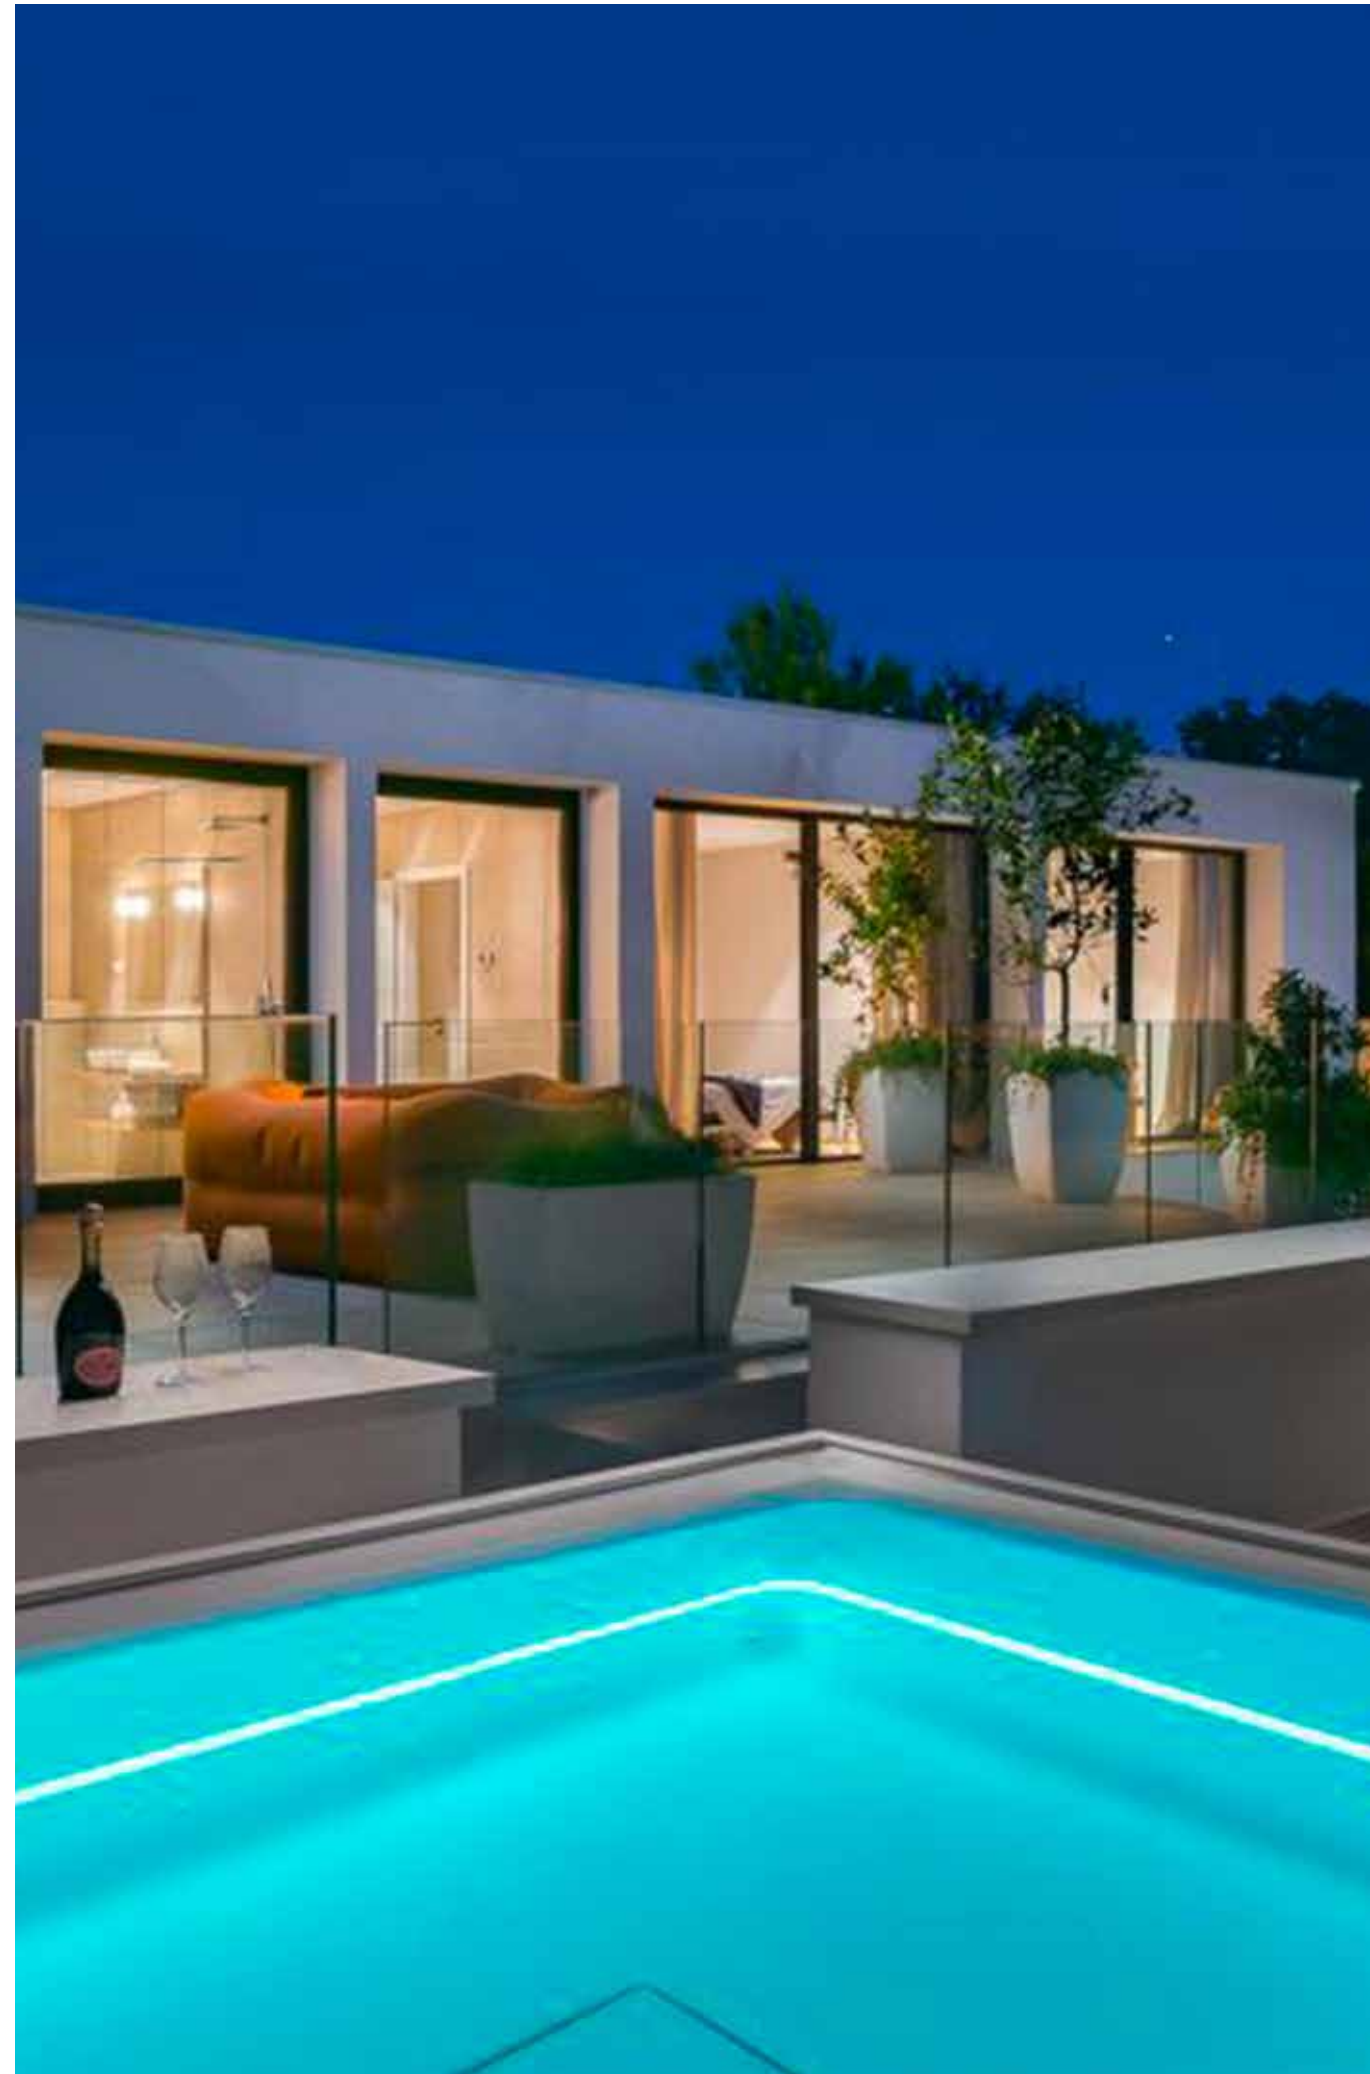

- מקומות ישיבה: 3
- מקומות שכיבה: 2
- מידות: אורך 235 ס"מ, רוחב 235 ס"מ, גובה 98 ס"מ
- תכולת מים: 1,800 ליטר
- משקל ללא מים: 420 ק"ג
- משקל כולל מים: 2,220 ק"ג
- ג'טים: integrated 40
- ג'טים אויר (בלואר): 40
- מנועים: משאבת 3.0 כ"ס + משאבה 1.8 כ"ס + משאבת אויר
- סחרור: משאבת סחרור
- חימום: גוף חימום 3 קילוואט
- חיטוי: מערכת אוזון
- לוח בקרה: פאנל סאץ'
- תאורה: לד היקפית מובנת
- חיפוי היקפי: בילד אין/חיפוי הקפי לבן