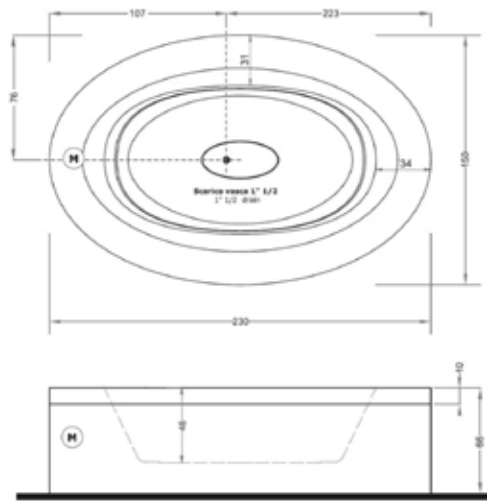

Fusion

treesse SPA

מערכת גלישה Fusion Spa 200

- מקומות ישיבה: 2-3
- מקומות שכילה: -
- מידות: קוטר 200 ס"מ, גובה 67 ס"מ
- תכולת מים: 660 ליטר
- משקל ללא מים: 185 ק"ג
- משקל כולל מים: 845 ק"ג
- ג'טים: 18 integrated
- מנועים: משאבת 3.0 כ"ס
- סחרור: משאבת סחרור
- חימום: גוף חימום 3 קילוואט
- חיטוי: מערכת אוזון
- לוח בקרה: פאנל טאץ'
- תאורה: לד היקפית מובנת
- חיפוי היקפי: בילד אין/חיפוי הקפי לבן

treesse SPA

מערכת גלישה Fusion Spa 231

- מקומות ישיבה: 2
- מקומות שכילה: -
- מידות: אורך 231 ס"מ, רוחב 150 ס"מ, גובה 67 ס"מ
- תכולת מים: 620 ליטר
- משקל ללא מים: 145 ק"ג
- משקל כולל מים: 765 ק"ג
- ג'טים: 18 integrated
- מנועים: משאבת 3.0 כ"ס
- סחרור: משאבת סחרור
- חימום: גוף חימום 3 קילוואט
- חיטוי: מערכת אוזון
- לוח בקרה: פאנל טאץ'
- תאורה: לד היקפית מובנת
- חיפוי היקפי: בילד אין