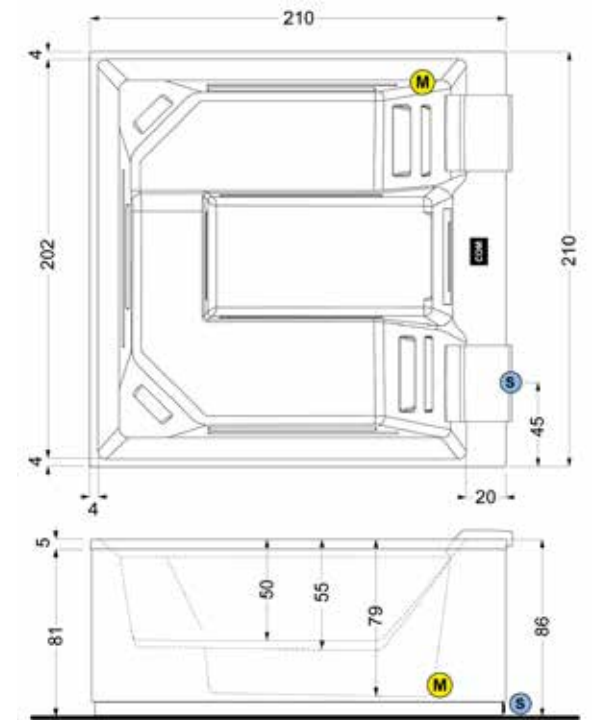

מקומות ישיבה: 2 / 5 שכיבה
מידות: אורך 210, רוחב 210, גובה 86 ס"מ
תכולת מים: 1,250 ליטר
משקל ללא מים: 320 ק"ג
משקל כולל מים: 1,570 ק"ג
גיטיים: 30
מנועים: משאבה 3 כ"ס + משאבה 1.8 כ"ס
סחרור: משאבת סחרור
גוף חימום: 3 קילן וואט טיטניום כולל רגשי סמפרטורה
חיטוי: מערכת אוזון
לוח בקרה: פאנל טאץ'
תאורה: לד היקפית מובנית
חיפוי היקפי: בילד אין / חיפוי היקפי לבן