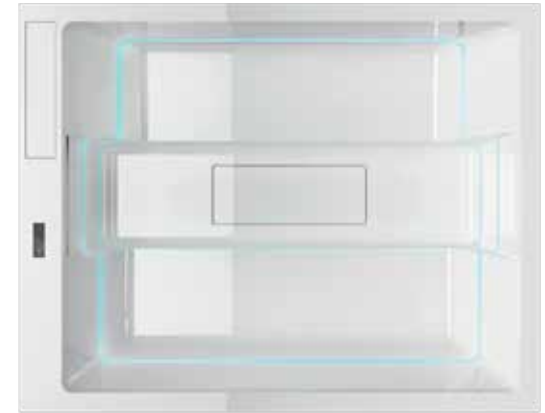

treesse S.p.A. מערכת ספא Muse

מקומות ישיבה: 6
מקומות שכיבה: -
מידות: אורך 280 ס"מ, רוחב 235 ס"מ, גובה 98 ס"מ
תכולת מים: 2,500 ליטר
משקל ללא מים: 450 ק"ג
משקל כולל מים: 2,950 ק"ג
ג'טים: integrated 40
מנועים: משאבת 3.0 כ"ס + משאבה 1.8 כ"ס
סחרור: משאבת סחרור
חימום: גוף חימום 3 קילוואט
חיטוי: מערכת אוזון
לוח בקרה: פאנל סאץ'
תאורה: לד היקפית מובנת
חיפוי היקפי: בילד אין/חיפוי הקפי לבן/חיפוי עץ

treesse S.p.A. מערכת ספא Maya

מקומות ישיבה: 4-5
מקומות שכיבה: -
מידות: אורך 260 ס"מ, רוחב 204 ס"מ, גובה 95 ס"מ
תכולת מים: 2,000 ליטר
משקל ללא מים: 400 ק"ג
משקל כולל מים: 2,400 ק"ג
ג'טים: integrated 40
מנועים: משאבת 3.0 כ"ס + משאבה 1.8 כ"ס
סחרור: משאבת סחרור
חימום: גוף חימום 3 קילוואט
חיטוי: מערכת אוזון
לוח בקרה: פאנל סאץ'
תאורה: לד היקפית מובנת
חיפוי היקפי: בילד אין/חיפוי הקפי לבן