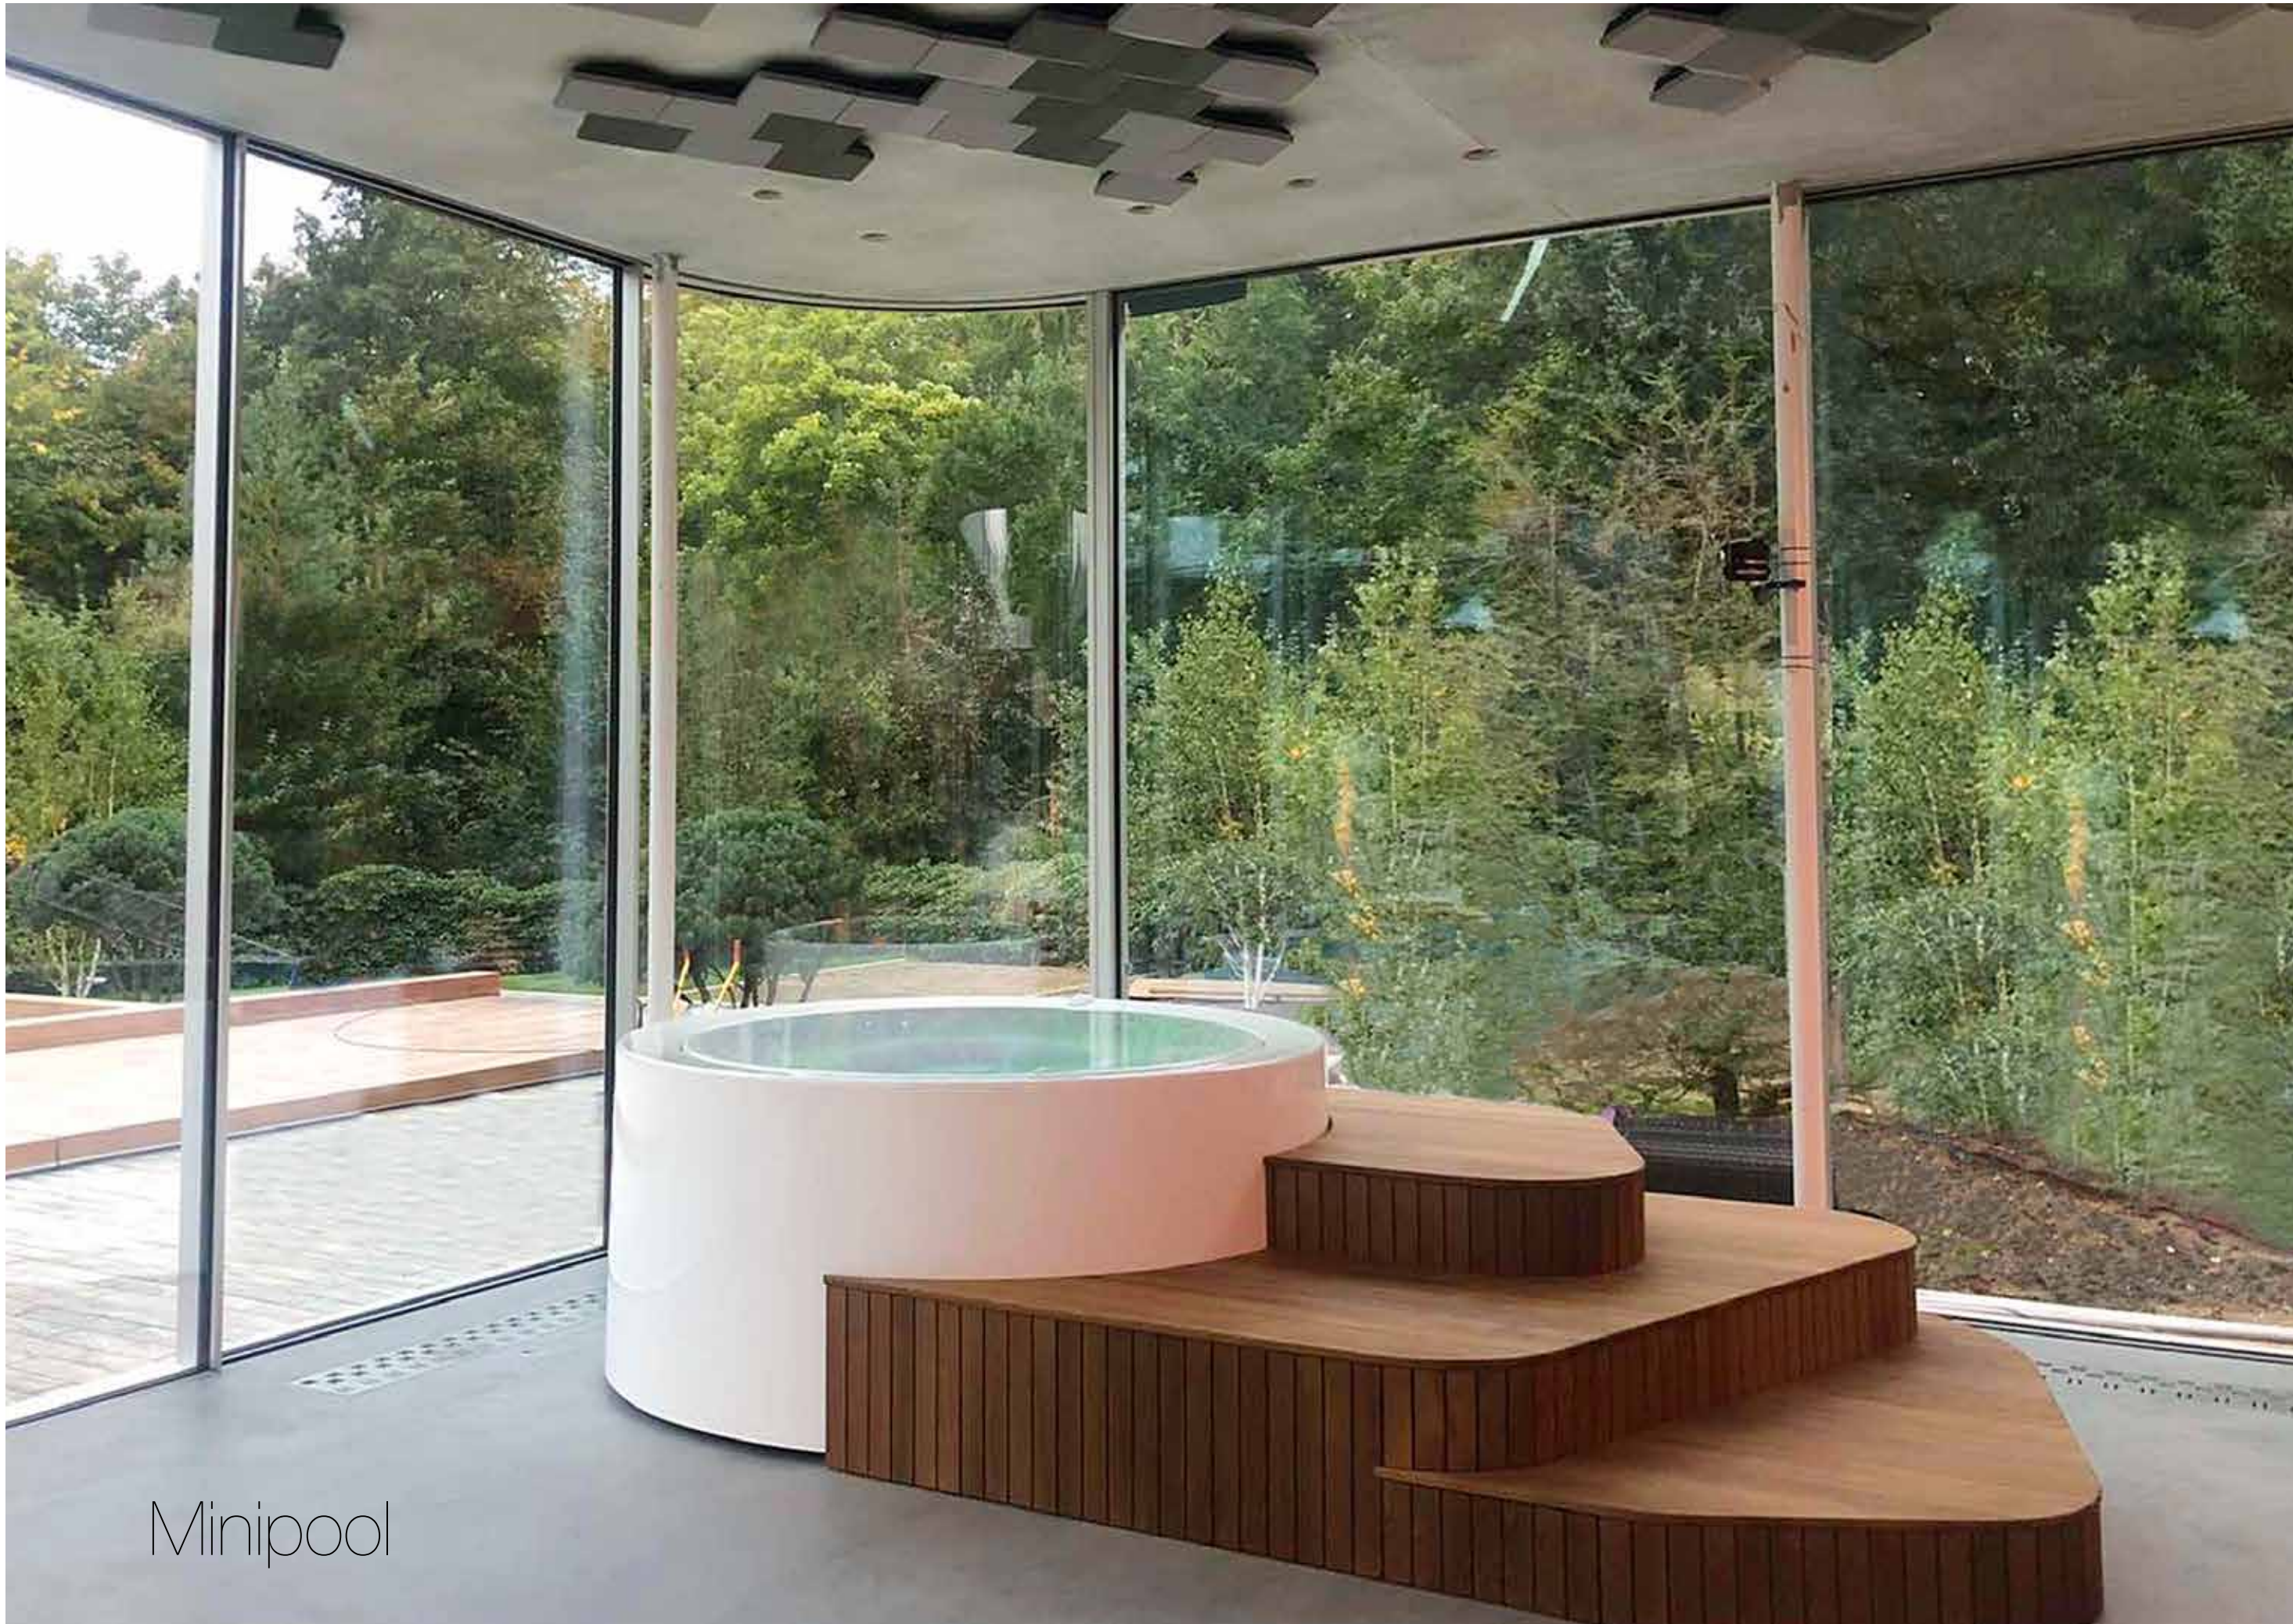

Minipool

Free standing

Built-in

Minipool

Minipool

Quadrat

KOS מערכת גלישה קוואדרט

מקומות ישיבה: 4
מקומות שכיבה: /
מידות: אורך 211, רוחב 211, גובה 67 ס"מ
תכולת מים: 1,280 ליטר
משקל ללא מים: 340 ק"ג
משקל כולל מים: 1,620 ק"ג
ג'טים: 15 מתכונננים בצבע לבן
מנועים: משאבת 2.5 כ"ס / משאבת סיחור
חיטוי: O3 אוזון רציף 24 שעות
לוח בקרה: Emerson כולל מערכת הפעלה פנימית ופיקוד עליון טאץ'
תאורה: לד מתחלפת, הפעלה באמצעות טאץ'
מערכת גלישה אינפיניטי: מיכל איזון סובנה 300 ליטר
מילוי וריקון מים: בקר אוטומטי עם רגש גובה מים
כיסוי טרמי: מוגן v.t קשיח ומבודד
חיפוי היקפי: פריסטנדינג - אקרילי לבן / בילד אין