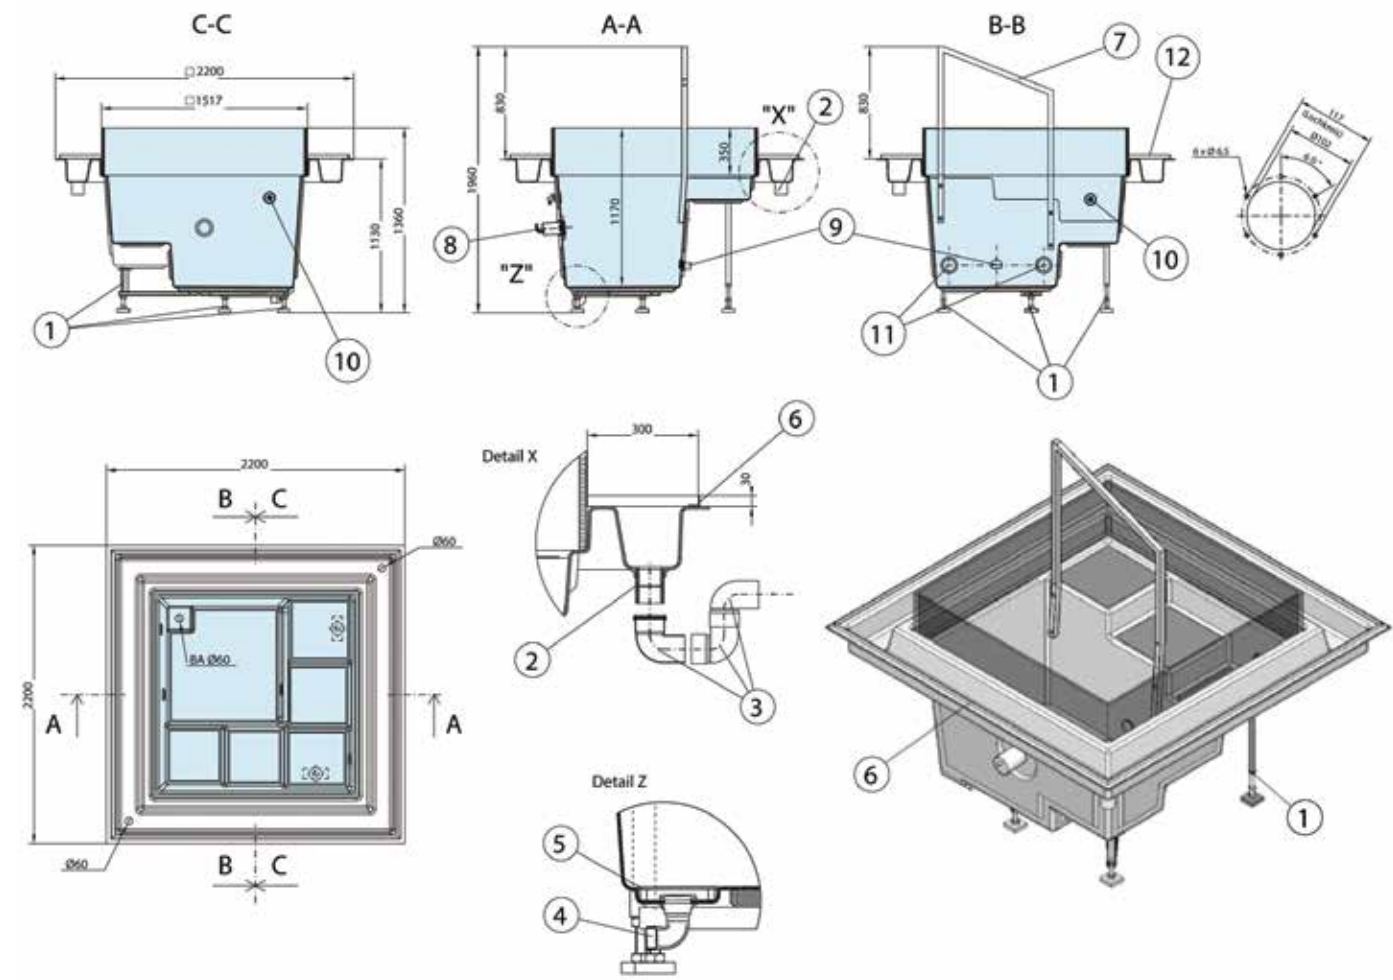

RivieraPool אייס קיוב

מקומות ישיבה: 3
מקומות שכיבה: /
מידות: אורך 220, רוחב 220 גובה 137 ס"מ
תכולת מים: 1,800 ליטר
משקל ללא מים: 240 ק"ג
משקל כולל מים: 2,040 ק"ג
ג'טים: 2
מנועים: 1 משאבת סיחרור 0.35 כ"ס
חיטוי: נורה U.V
לוח בקרה: RP-1
חיפוי היקפי: אקריל שקוף / 20 מ"מ - דופן נגטיבית 230 מ"מ