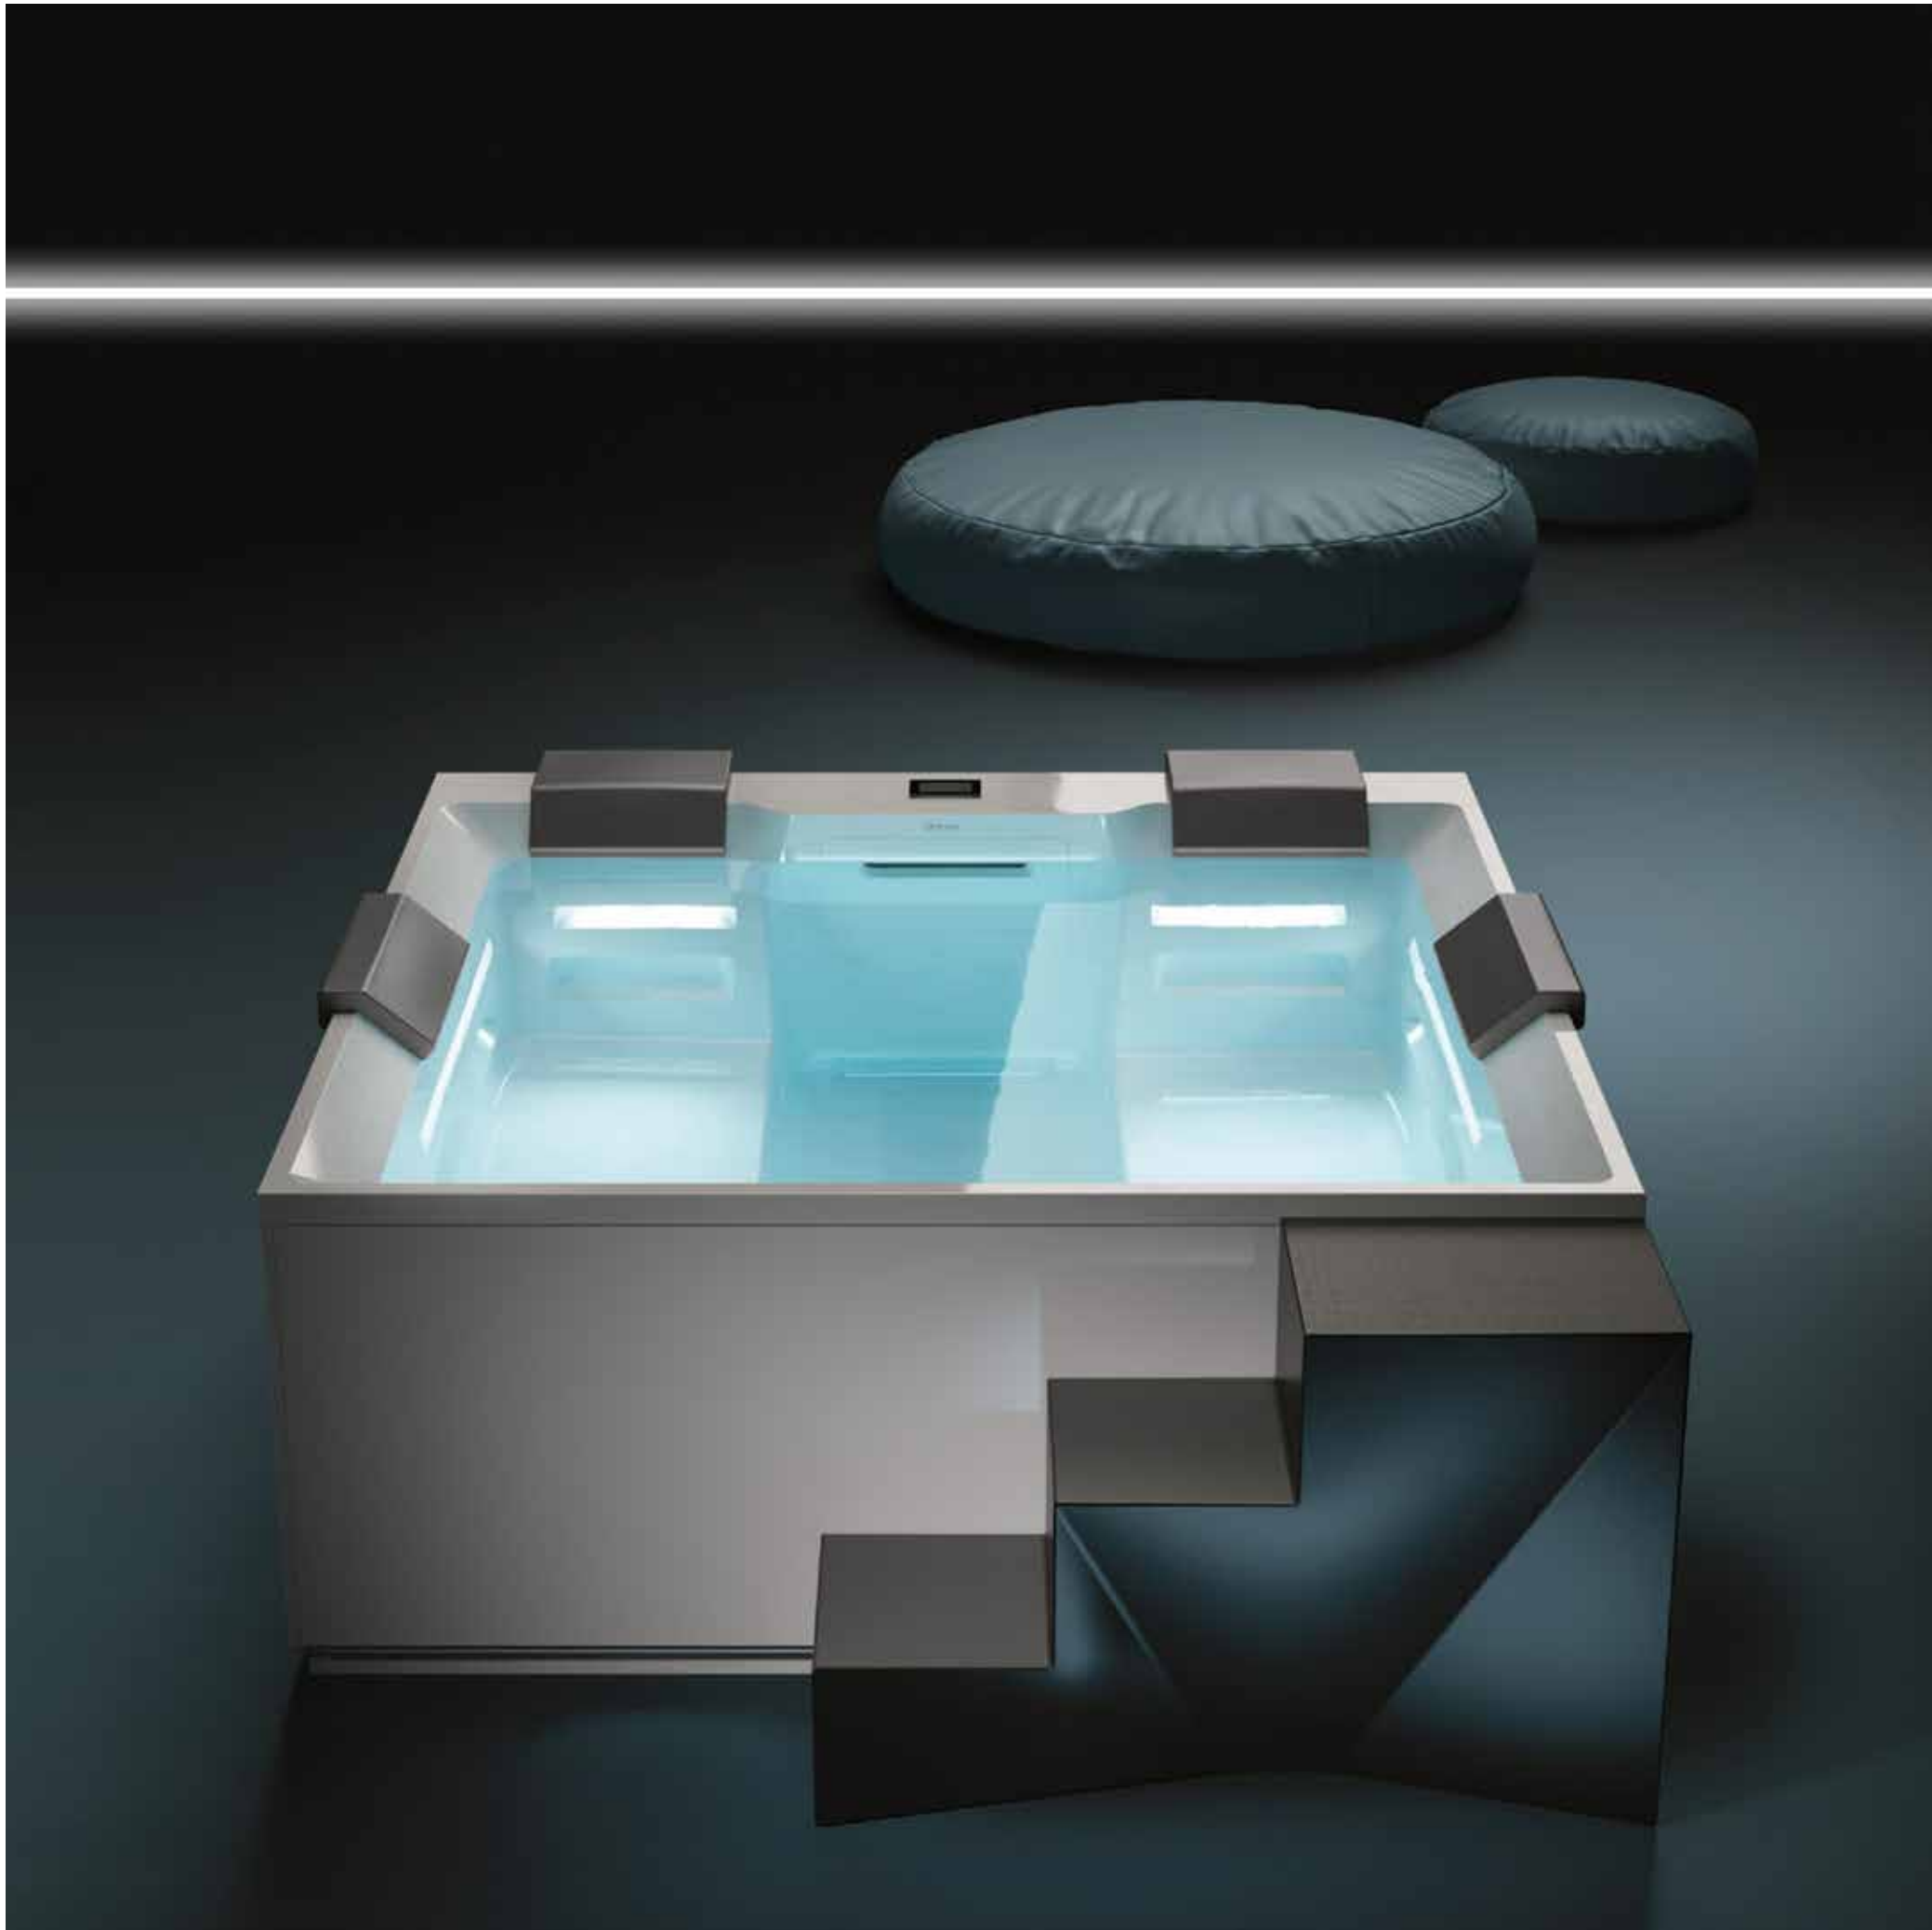

מקומות ישיבה: 2 / 5 שכיבה
מידות: אורך 210, רוחב 210, גובה 86 ס"מ
תכולת מים: 1,250 ליטר
משקל ללא מים: 320 ק"ג
משקל כולל מים: 1,570 ק"ג
גיטיים: 30
מנועים: משאבה 3 כ"ס + משאבה 1.8 כ"ס
סחרור: משאבת סחרור
גוף חימום: 3 קילן וואט טיטניום כולל רגשי סמפרטורה
חיטוי: מערכת אוזון
לוח בקרה: פאנל טאץ'
תאורה: לד היקפית מובנית
חיפוי היקפי: בילד אין / חיפוי היקפי לבן