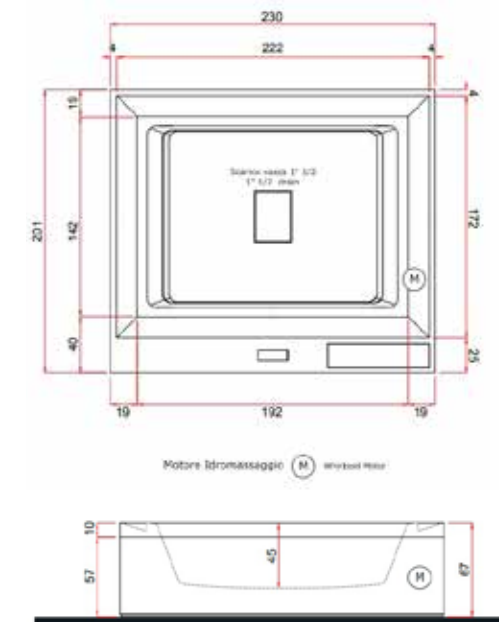

treesse SPA מערכת גלישה Fusion Active 230

- מקומות ישיבה: 2-3
- מקומות שכיבה: -
- מידות: אורך 230 ס"מ, רוחב 200 ס"מ, גובה 67 ס"מ
- תכולת מים: 1,000 ליטר
- משקל ללא מים: 250 ק"ג
- משקל כולל מים: 1,250 ק"ג
- ג'טים: 18 integrated
- מנועים: משאבת 3.0 כ"ס
- סחרור: משאבת סחרור
- חימום: גוף חימום 3 קילוואט
- חיטוי: מערכת אוזון
- לוח בקרה: פאנל טאץ'
- תאורה: לד היקפית מובנת
- חיפוי היקפי: בילד אין/חיפוי הקפי לבן