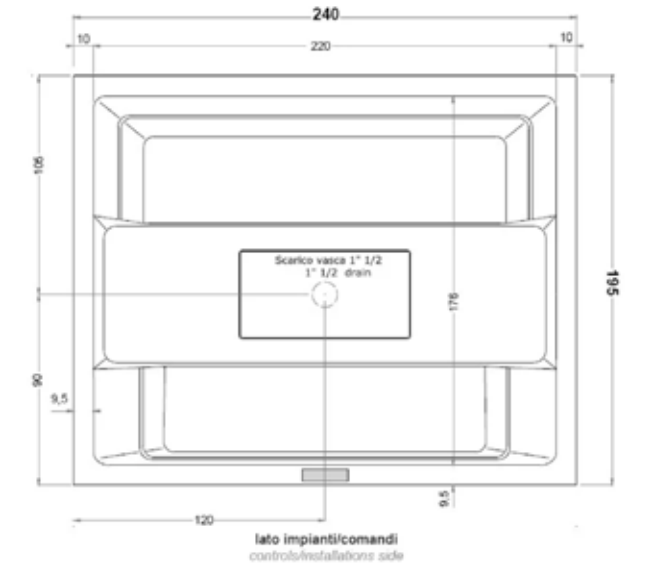

מקומות ישיבה: 4-5
מקומות שכיבה: -
מידות: אורך 240 ס"מ, רוחב 195 ס"מ, גובה 85 ס"מ
תכולת מים: 2,000 ליטר
משקל ללא מים: 260 ק"ג
משקל כולל מים: 2,260 ק"ג
ג'טים: integrated 40
מנועים: משאבת 3.0 כ"ס + משאבה 1.8 כ"ס
סחרור: משאבת סחרור
חימום: גוף חימום 3 קילוואט
חיטוי: מערכת אוזון
לוח בקרה: פאנל טאץ'
תאורה: לד היקפית מובנת
חיפוי היקפי: בילד אין/חיפוי הקפי לבן