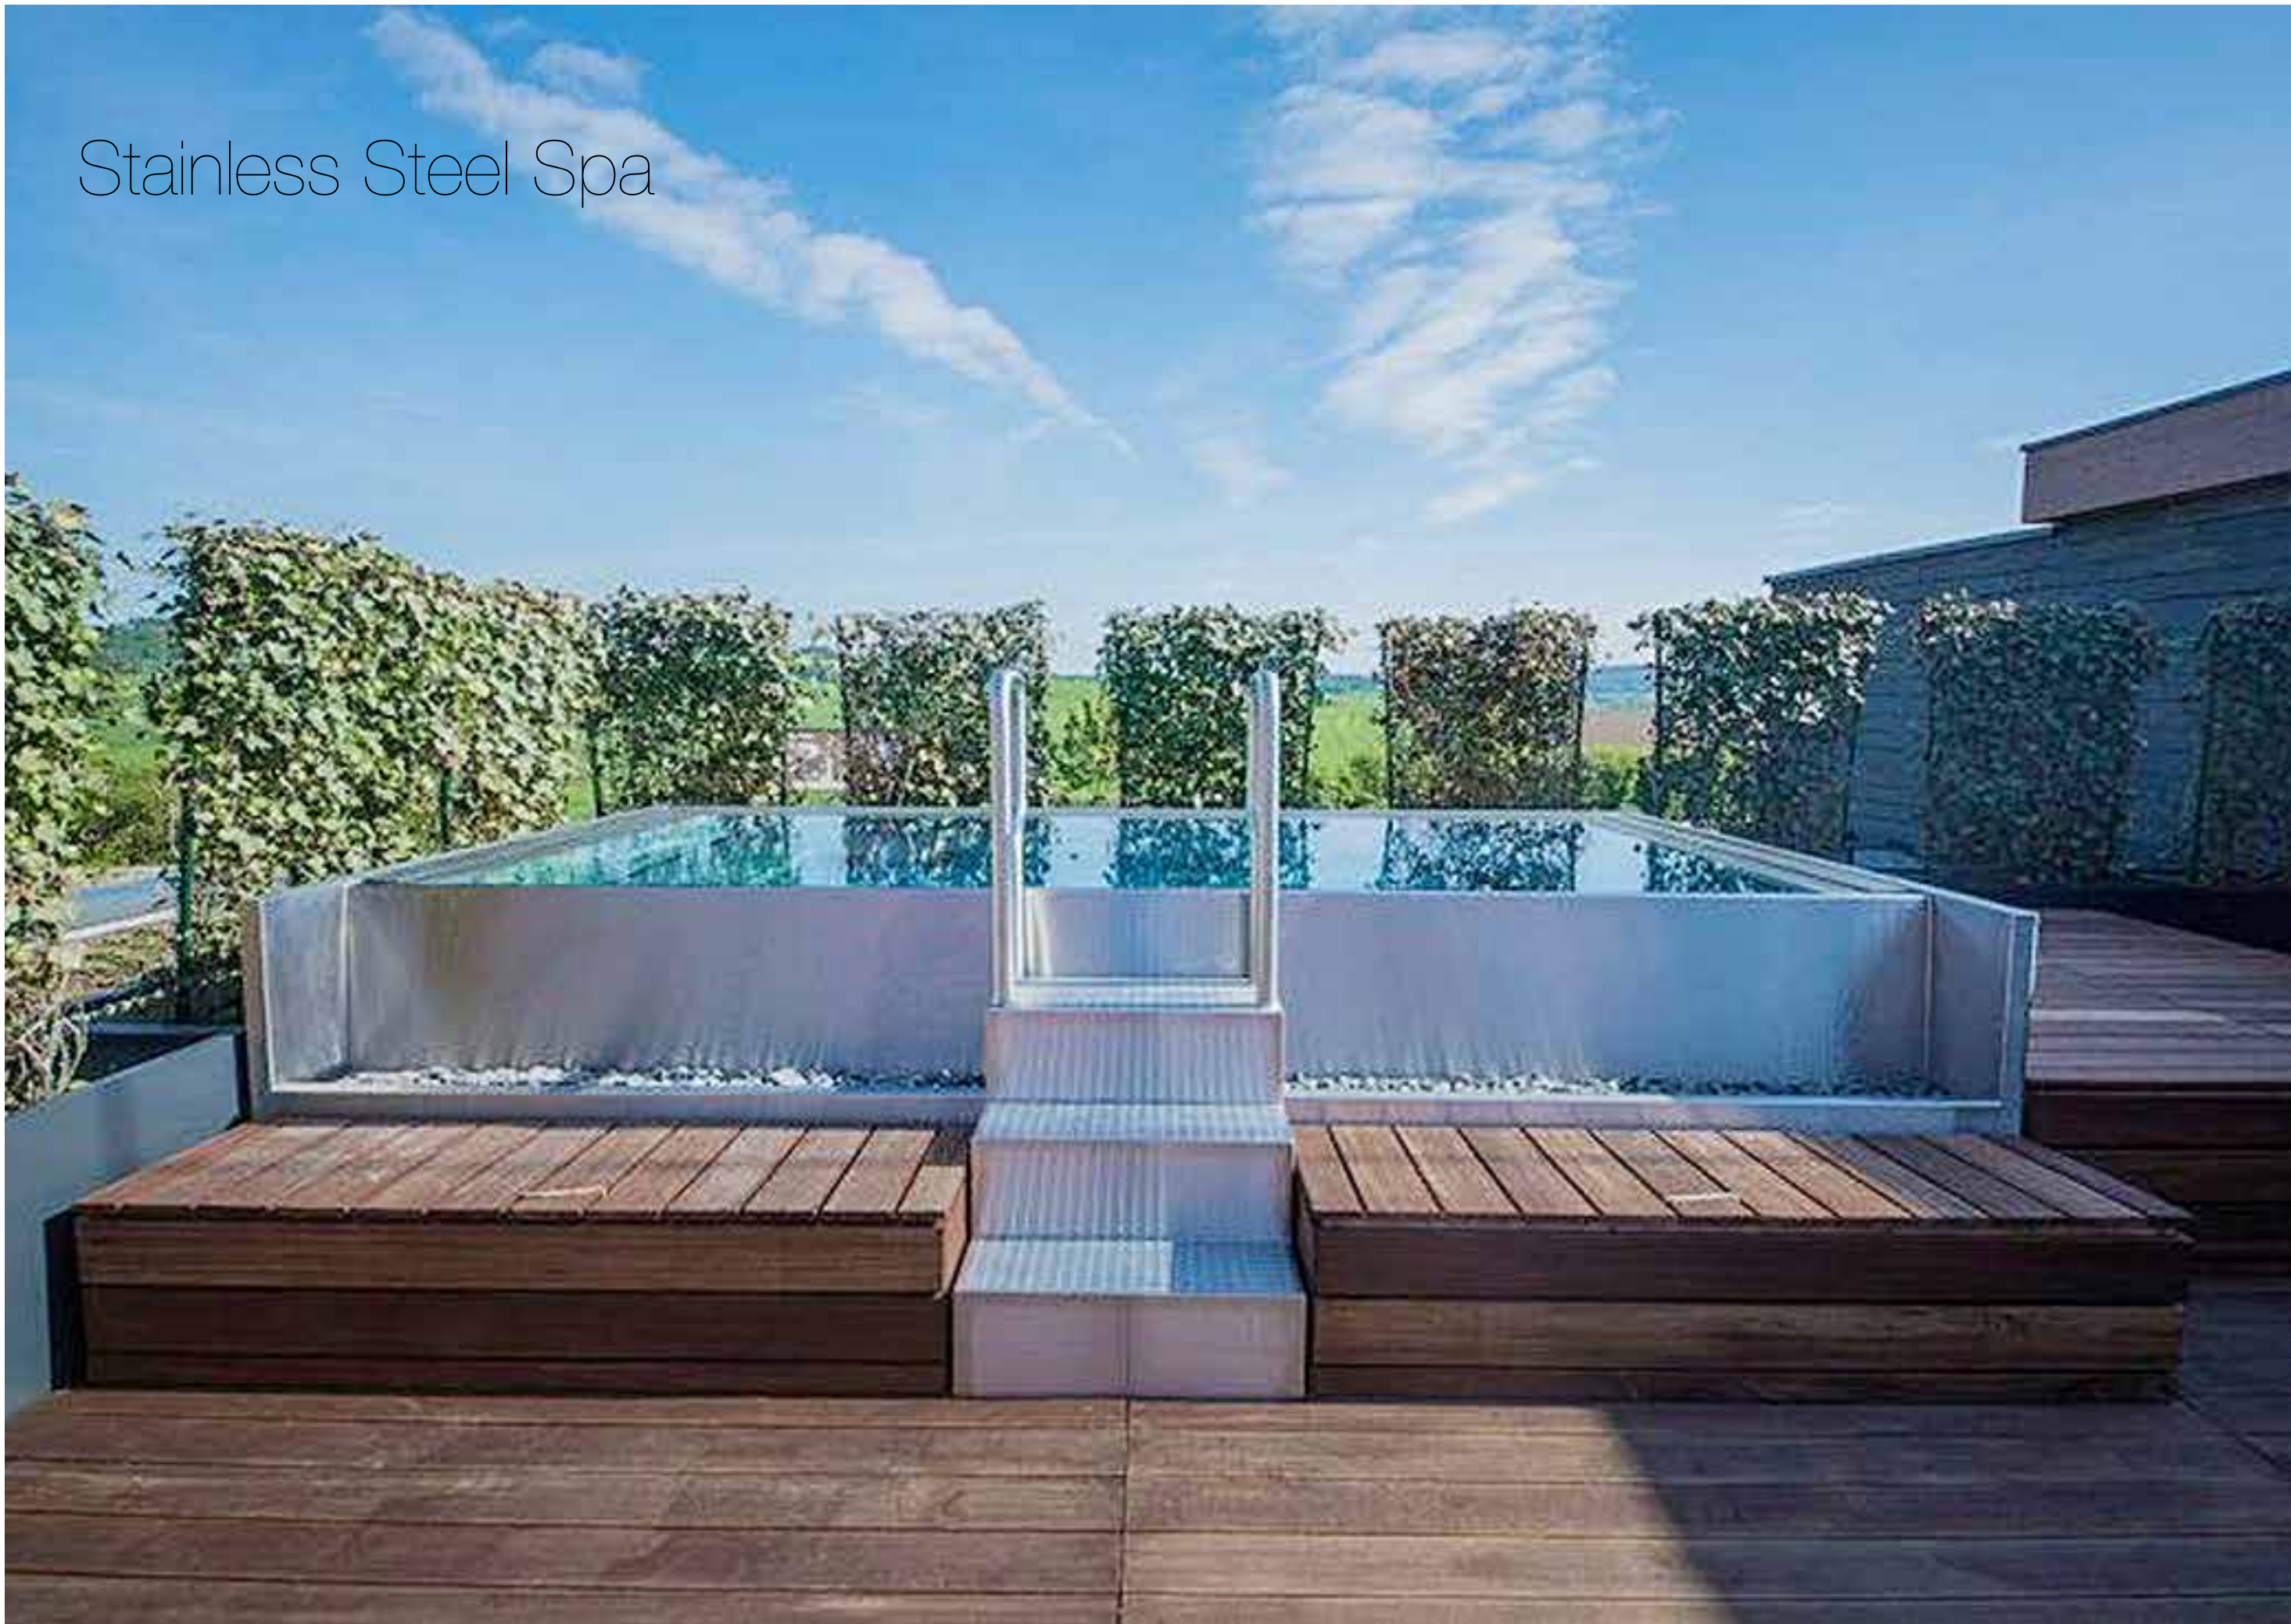

Stainless Steel Spa