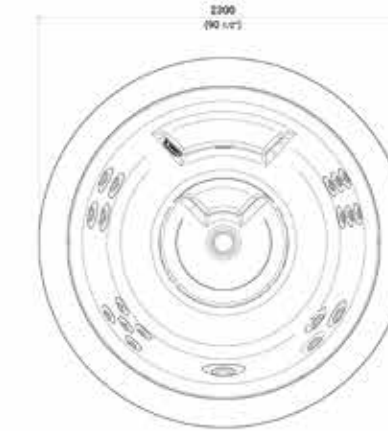

Minipool

Free standing