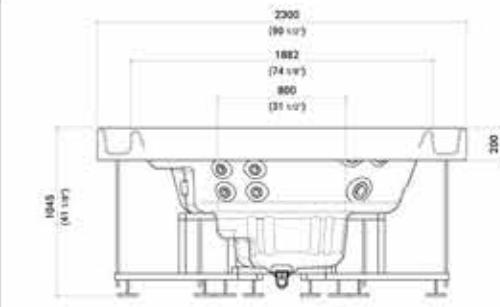

KOS מערכת גלישה מיני פול

מקומות ישיבה: 5-6
מקומות שכיבה: /
מידות: קוטר 230 גובה 104 ס"מ
תכולת מים: 1,535 ליטר
משקל ללא מים: 440 ק"ג
משקל כולל מים: 1,975 ק"ג
ג'טים: 19 מתכונננים בצבע לבן
מנועים: משאבת 2.5 כ"ס / משאבת סיחור
חימום: אוזון רציף 24 שעות O3
לוח בקרה: Emerson כולל מערכת הפעלה פנימית ופיקוד עליון טאץ'
תאורה: לד מתחלפת, הפעלה באמצעות טאץ'
מערכת גלישה אינפיניטי: מיכל איזון מובנה 500 ליטר
מילוי וריקון מים: בקר אוטומטי עם רגש גובה מים
כיסוי טרמי: מוגן v.t קשיח ומבודד
חיפוי היקפי: פריסטנדינג - אקרילי לבן / בילד אין

Minipool

Free standing

Built-in