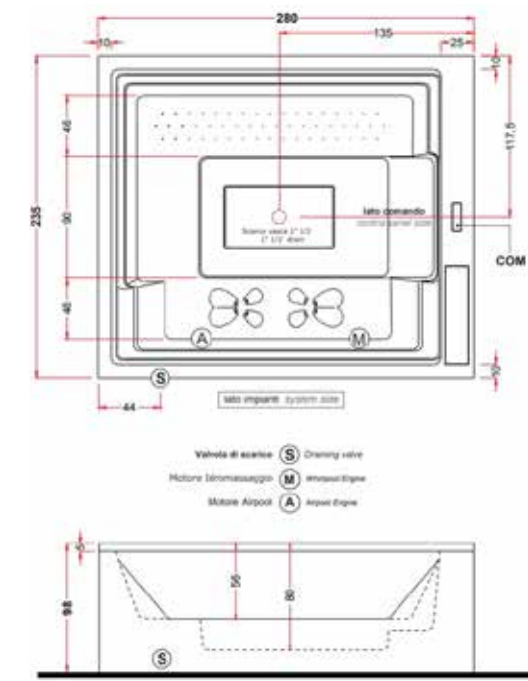

treesse S.p.A. מערכת ספא Muse

מקומות ישיבה: 6
מקומות שכיבה: -
מידות: אורך 280 ס"מ, רוחב 235 ס"מ, גובה 98 ס"מ
תכולת מים: 2,500 ליטר
משקל ללא מים: 450 ק"ג
משקל כולל מים: 2,950 ק"ג
ג'טים: integrated 40
מנועים: משאבת 3.0 כ"ס + משאבה 1.8 כ"ס
סחרור: משאבת סחרור
חימום: גוף חימום 3 קילוואט
חיטוי: מערכת אוזון
לוח בקרה: פאנל סאץ'
תאורה: לד היקפית מובנת
חיפוי היקפי: בילד אין/חיפוי הקפי לבן/חיפוי עץ

treesse S.p.A. מערכת ספא Maya

מקומות ישיבה: 4-5
מקומות שכיבה: -
מידות: אורך 260 ס"מ, רוחב 204 ס"מ, גובה 95 ס"מ
תכולת מים: 2,000 ליטר
משקל ללא מים: 400 ק"ג
משקל כולל מים: 2,400 ק"ג
ג'טים: integrated 40
מנועים: משאבת 3.0 כ"ס + משאבה 1.8 כ"ס
סחרור: משאבת סחרור
חימום: גוף חימום 3 קילוואט
חיטוי: מערכת אוזון
לוח בקרה: פאנל סאץ'
תאורה: לד היקפית מובנת
חיפוי היקפי: בילד אין/חיפוי הקפי לבן