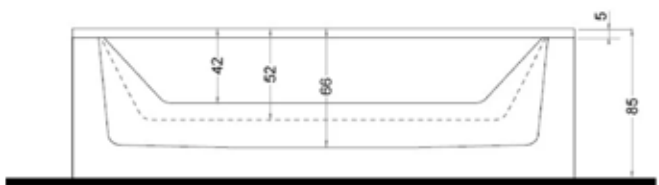

מקומות ישיבה: 4-5
מקומות שכיבה: -
מידות: אורך 240 ס"מ, רוחב 195 ס"מ, גובה 85 ס"מ
תכולת מים: 2,000 ליטר
משקל ללא מים: 260 ק"ג
משקל כולל מים: 2,260 ק"ג
ג'טים: integrated 40
מנועים: משאבת 3.0 כ"ס + משאבה 1.8 כ"ס
סחרור: משאבת סחרור
חימום: גוף חימום 3 קילוואט
חיטוי: מערכת אוזון
לוח בקרה: פאנל טאץ'
תאורה: לד היקפית מובנת
חיפוי היקפי: בילד אין/חיפוי הקפי לבן