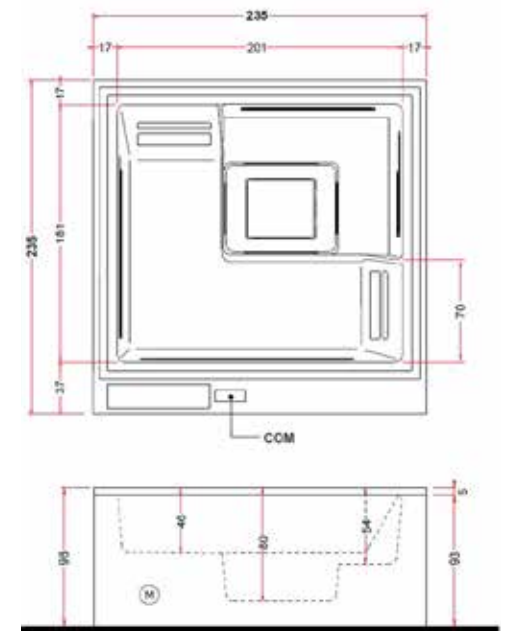

- מקומות ישיבה: 3
- מקומות שכיבה: 2
- מידות: אורך 235 ס"מ, רוחב 235 ס"מ, גובה 98 ס"מ
- תכולת מים: 2,100 ליטר
- משקל ללא מים: 450 ק"ג
- משקל כולל מים: 2,550 ק"ג
- ג'טים: integrated 40
- מנועים: משאבת 3.0 כ"ס + משאבת 1.8 כ"ס
- סחרור: משאבת סחרור
- חיטוי: מערכת אוזון
- לוח בקרה: פאנל טאץ'
- תאורה: לד היקפית מובנת
- חיפוי היקפי: בילד אין/חיפוי הקפי לבן