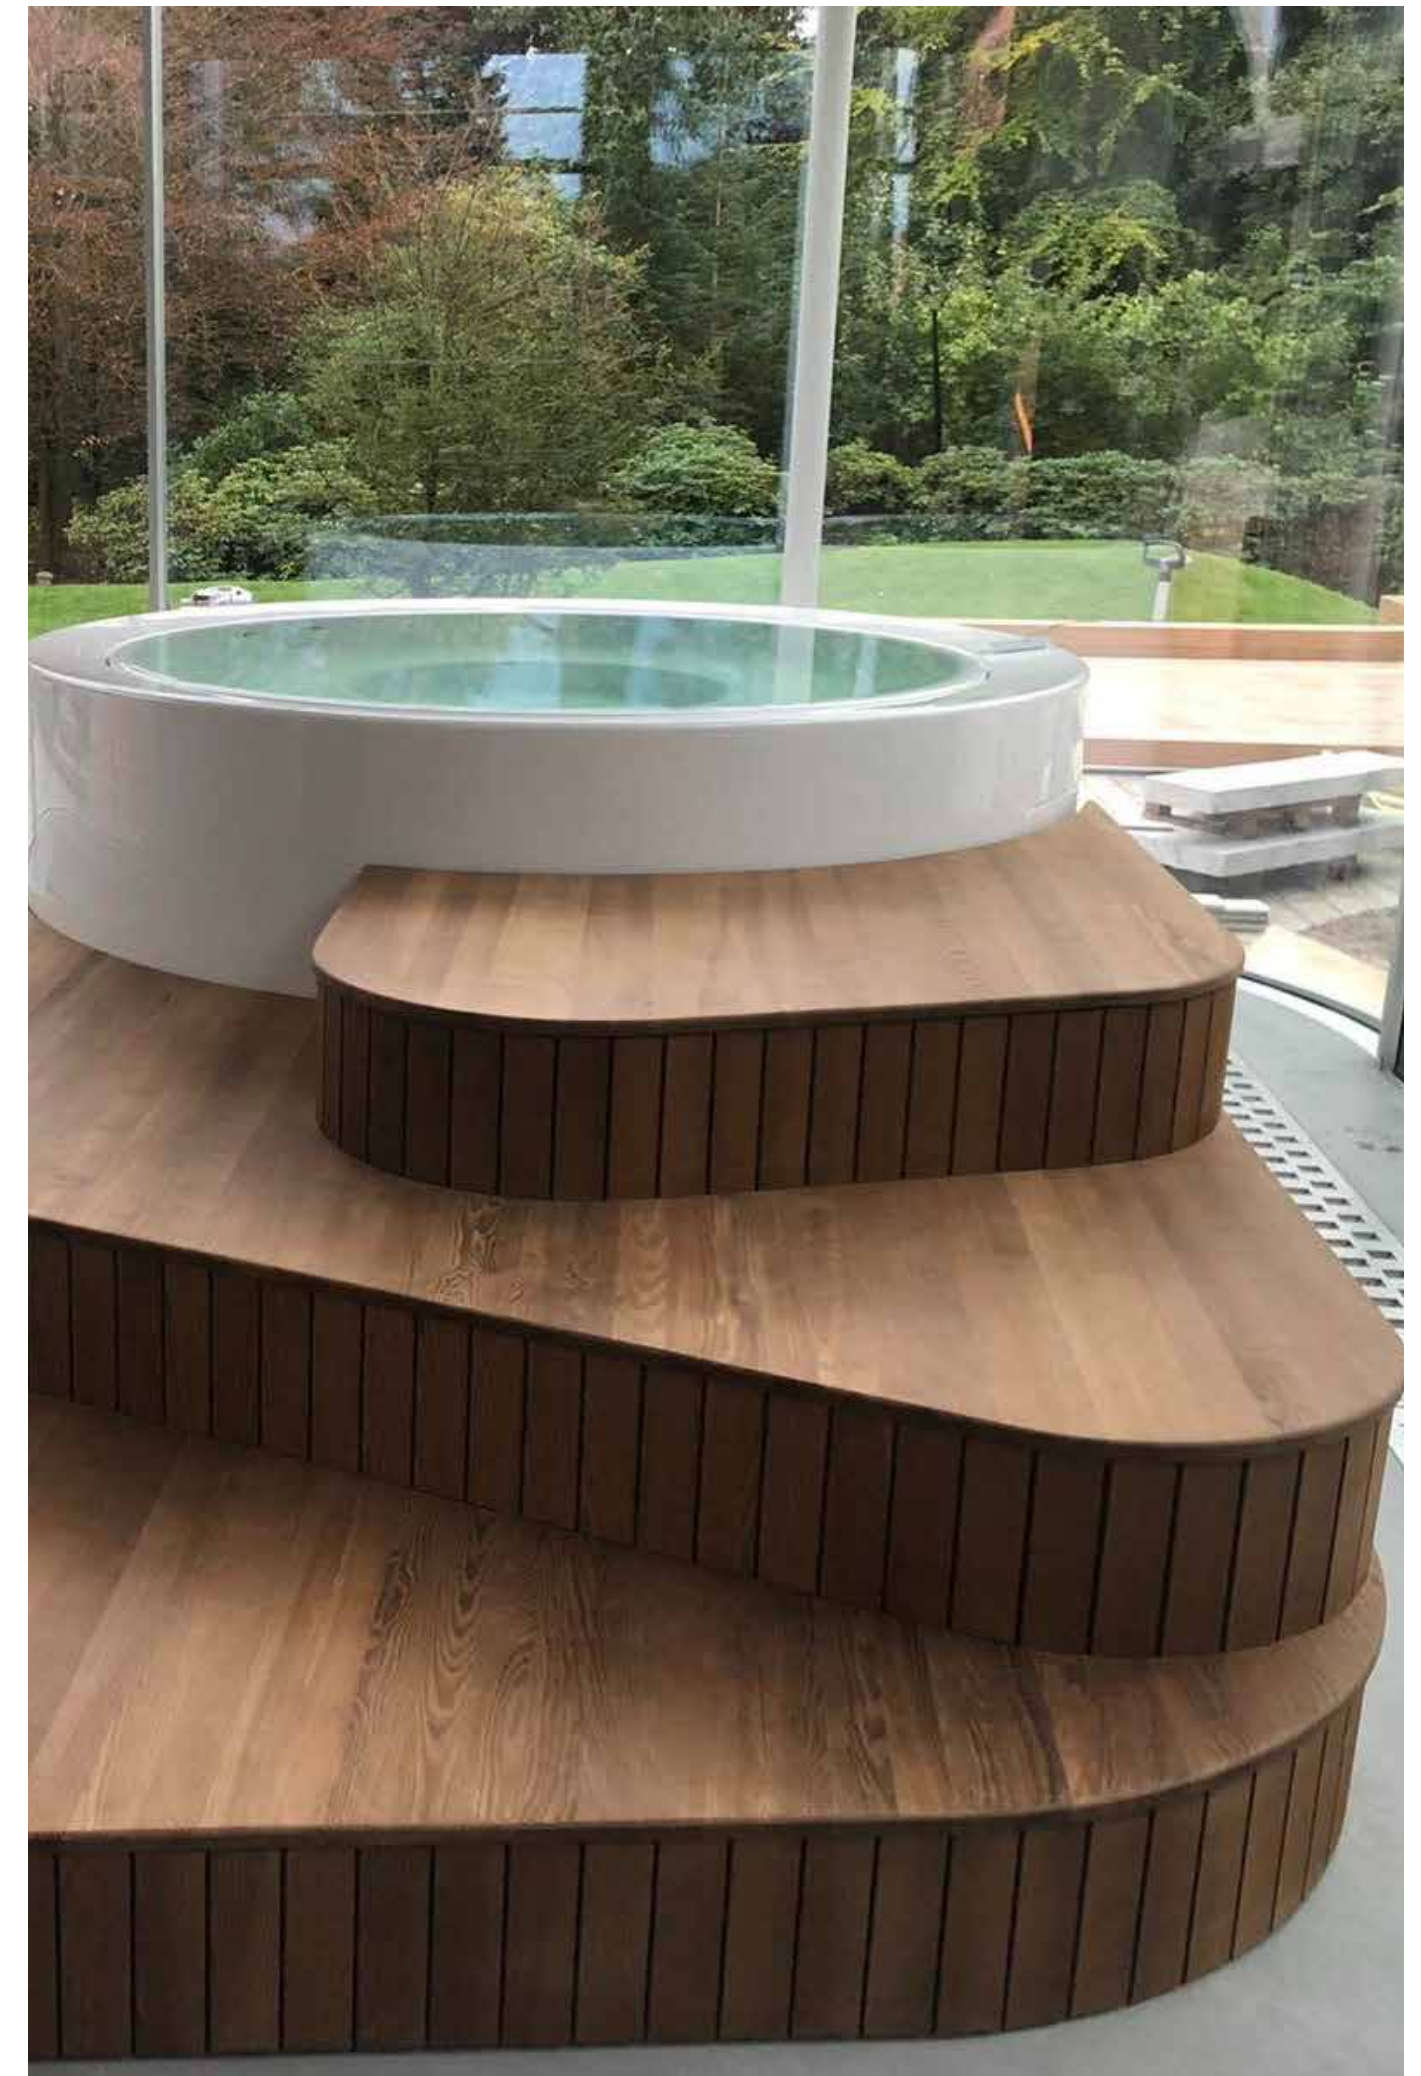

Minipool

Free standing

Built-in

Minipool

Minipool

Quadrat

KOS מערכת גלישה קוואדרט

מקומות ישיבה: 4
מקומות שכיבה: /
מידות: אורך 211, רוחב 211, גובה 67 ס"מ
תכולת מים: 1,280 ליטר
משקל ללא מים: 340 ק"ג
משקל כולל מים: 1,620 ק"ג
ג'טים: 15 מתכונננים בצבע לבן
מנועים: משאבת 2.5 כ"ס / משאבת סיחור
חיטוי: O3 אוזון רציף 24 שעות
לוח בקרה: Emerson כולל מערכת הפעלה פנימית ופיקוד עליון טאץ'
תאורה: לד מתחלפת, הפעלה באמצעות טאץ'
מערכת גלישה אינפיניטי: מיכל איזון סובנה 300 ליטר
מילוי וריקון מים: בקר אוטומטי עם רגש גובה מים
כיסוי טרמי: מוגן v.t קשיח ומבודד
חיפוי היקפי: פריסטנדינג - אקרילי לבן / בילד אין