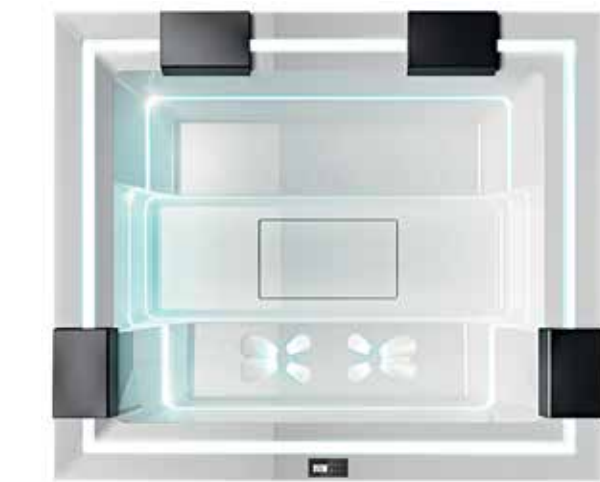

treesse SPA מערכת גלישה Zen

מקומות ישיבה: 5-6
מקומות שכיבה: -
מידות: אורך 280 ס"מ, רוחב 235 ס"מ, גובה 85 ס"מ
תכולת מים: 2,500 ליטר
משקל ללא מים: 480 ק"ג
משקל כולל מים: 2,950 ק"ג
ג'טים: סטנדרט 24
מנועים: משאבת 3.0 כ"ס
סחרור: משאבת סחרור
חימום: גוף חימום 3 קילוואט
חיסוי: מערכת אוזון
לוח בקרה: פאנל טאץ'
תאורה: לד היקפית מובנת
חיפוי היקפי: בילד אין/חיפוי הקפי לבן