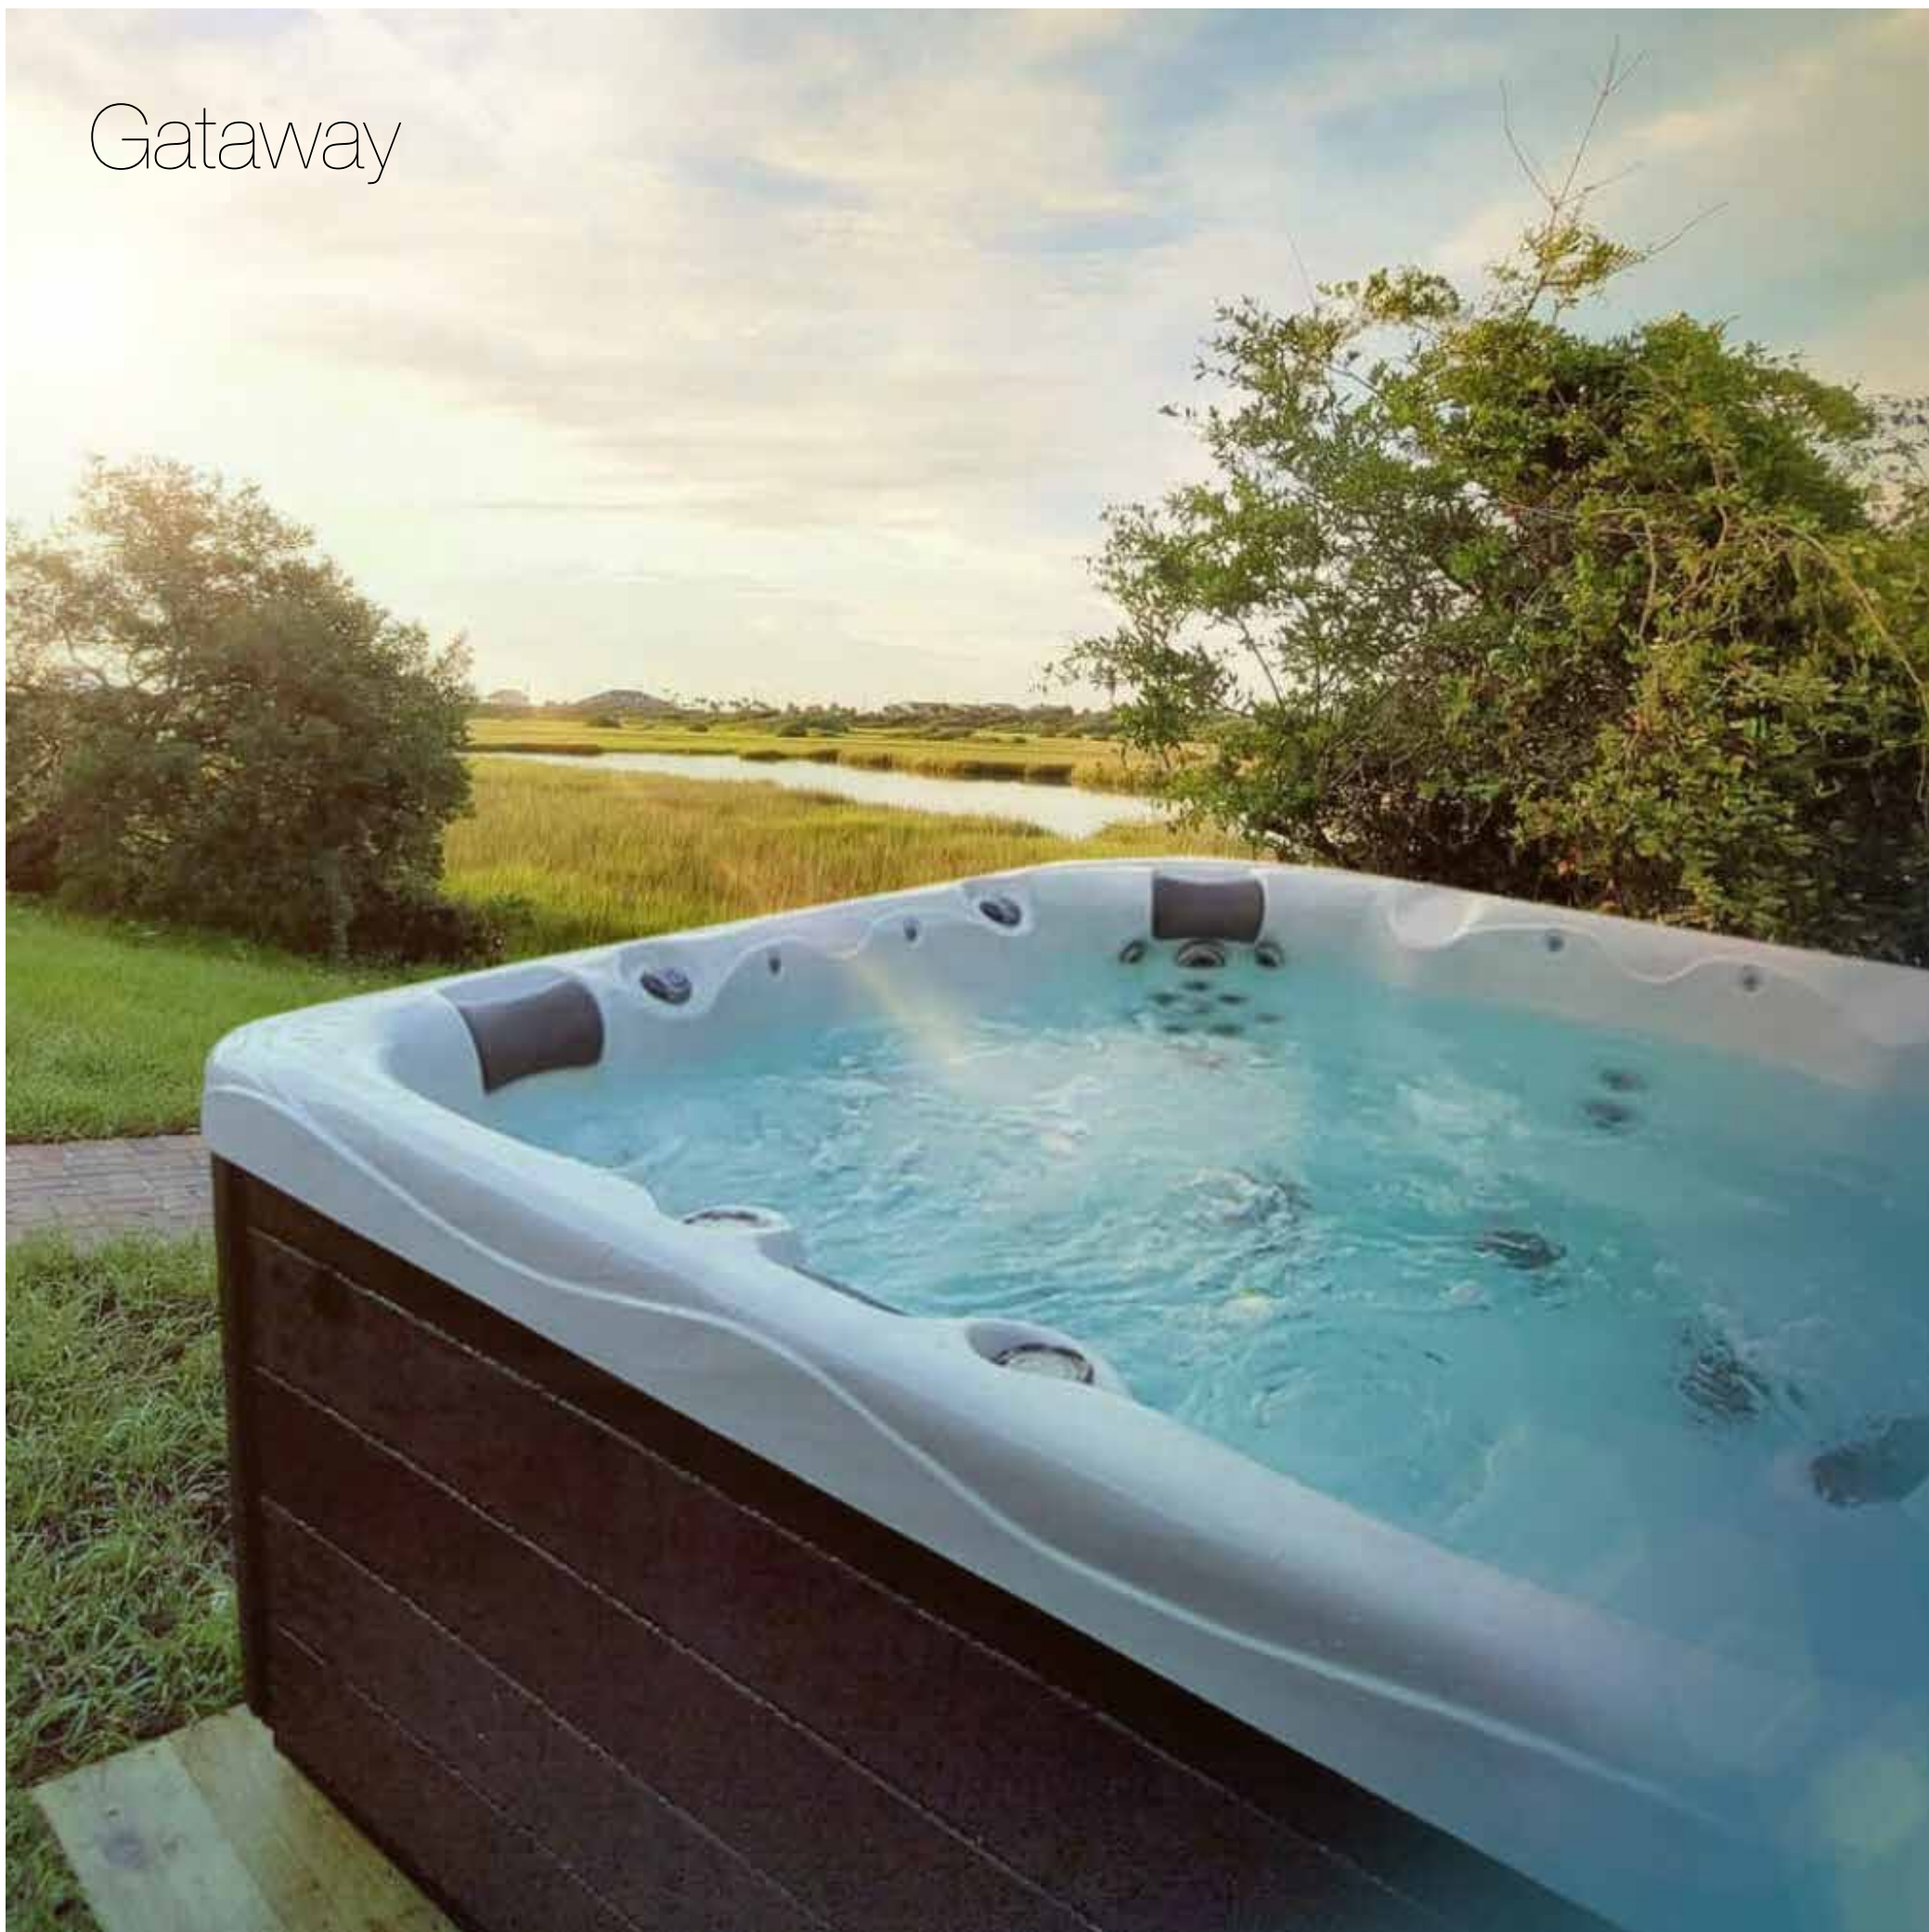

Gataway

מערכת ספא - San Miguel

מקומות ישיבה: 2
מקומות שכילה: 1
מידות: אורך 201 ס"מ רוחב 176 ס"מ גובה 82 ס"מ
תכולת מים: 680 ליטר
משקל ללא מים: 204 ק"ג
משקל כולל מים: 1,139 ק"ג
ג'טים עיסוי: 17 ג'טים HELIX נירוסטה מתכוננים
מנועים: 1 משאבות 3.0 כ"ס + משאבת סחרור 0.25 כ"ס
טיהור מים: O3 אוזון רציף 24 שעות למניעת התפתחות בקטריאלית במים
סינון: פילטר קרטרידג' Eco pure
לוח בקרה: לוח בקרה עם מסך טאץ'
מערכת הפעלה: Balboa תוצרת ארה"ב
גוף חימום: גוף חימום KW3 טיטניום כולל רגש סמפרטורה
תאורה: תאורת לד מתחלפת תת מיימית
כיסוי טרמי: כיסוי טרמי מוגן UV קשיח מבודד כולל נעילות לגוף הבריכה
חיפוי היקפי: חיפוי סנטטי מוגן UV כולל פתחי גישה לשירות
אופציונאלי: מערכת סאונד AQUATIC כולל רמקולים שקועים וסאבוופר בילד אין תוצרת ארה"ב

מערכת ספא - Bar Harbor LE

מקומות ישיבה: 4
מקומות שכילה: 1
מידות: אורך 219 ס"מ רוחב 219 ס"מ גובה 89 ס"מ
תכולת מים: 1,476 ליטר
משקל ללא מים: 300 ק"ג
משקל כולל מים: 2,195 ק"ג
ג'טים עיסוי: 40 ג'טים HELIX נירוסטה מתכוננים
מפלי מים: 1 מפלי מים עם ברזי שליטה
מנועים: 2 משאבות 3.0 כ"ס + משאבת סחרור 0.25 כ"ס
טיהור מים: O3 אוזון רציף 24 שעות למניעת התפתחות בקטריאלית במים
סינון: פילטר קרטרידג' Eco pure
לוח בקרה: לוח בקרה עם מסך טאץ'
מערכת הפעלה: Balboa תוצרת ארה"ב
גוף חימום: גוף חימום KW3 טיטניום כולל רגש סמפרטורה
תאורה: תאורת לד מתחלפת תת מיימית
כיסוי טרמי: כיסוי טרמי מוגן UV קשיח מבודד כולל נעילות לגוף הבריכה
חיפוי היקפי: חיפוי סנטטי מוגן UV כולל פתחי גישה לשירות
אופציונאלי: מערכת סאונד AQUATIC כולל רמקולים שקועים וסאבוופר בילד אין תוצרת ארה"ב

מערכת ספא - Bar Harbor SE