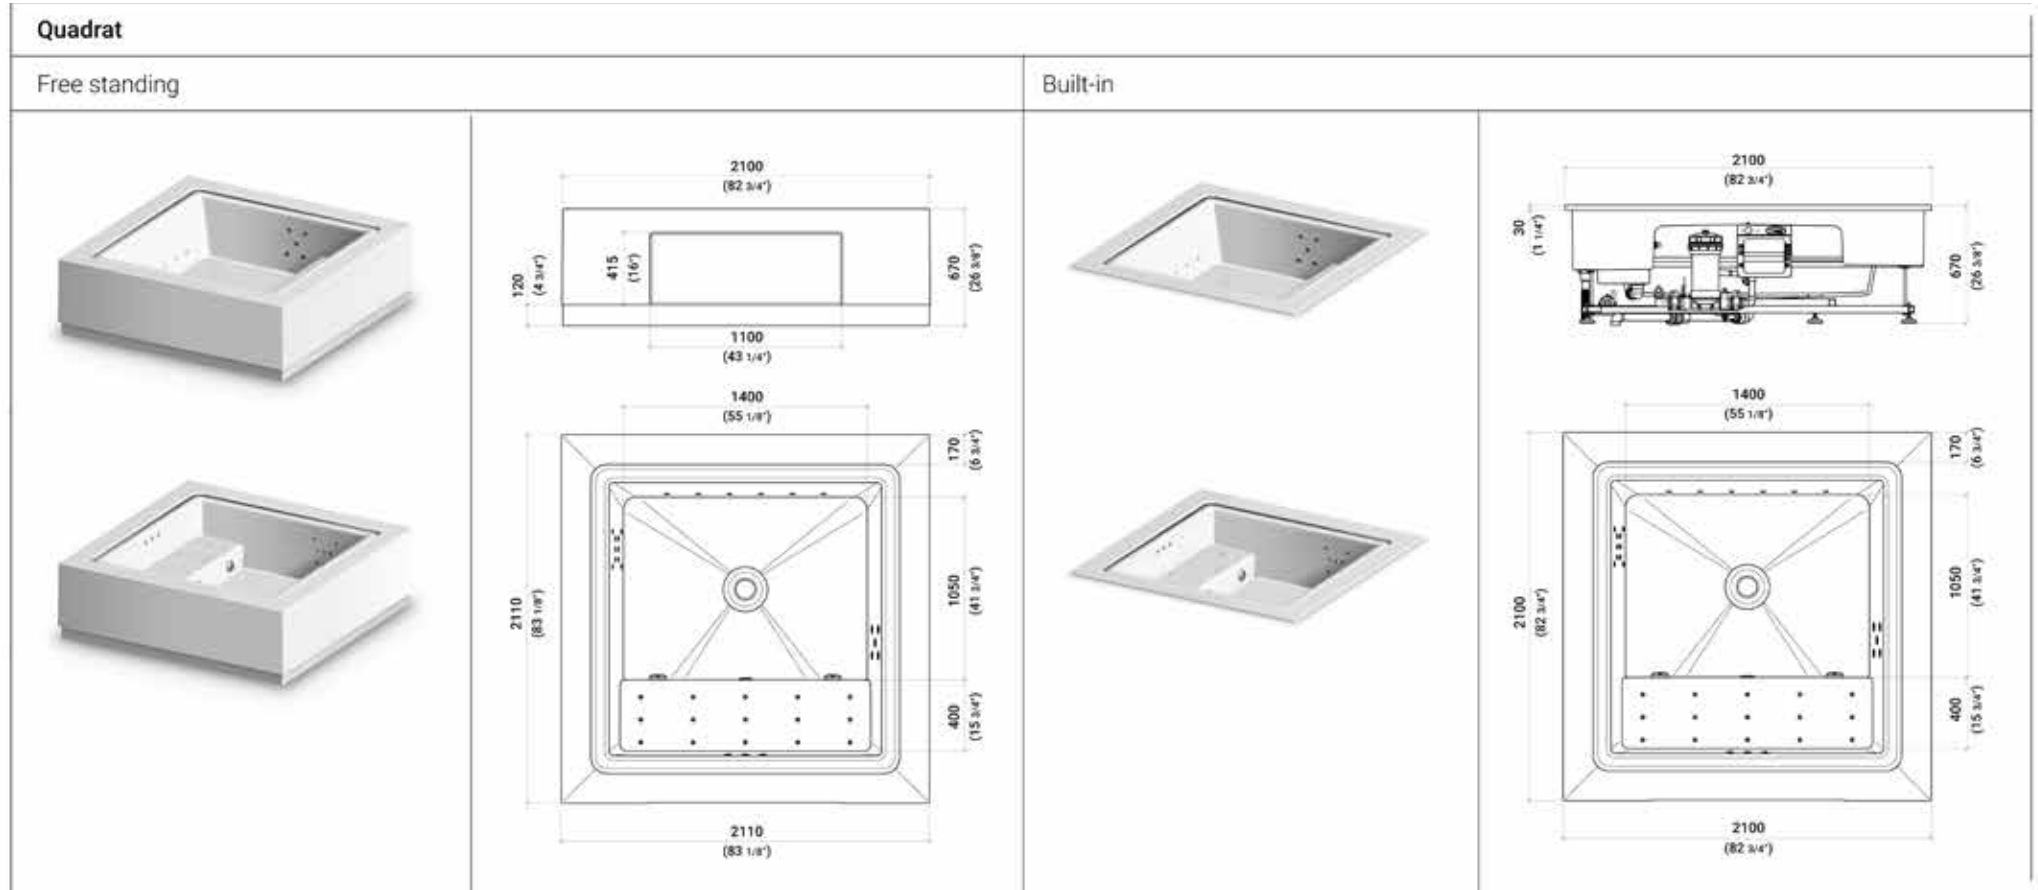

Minipool

Free standing

Built-in

Minipool

Minipool

Quadrat

KOS מערכת גלישה קוואדרט

מקומות ישיבה: 4
מקומות שכיבה: /
מידות: אורך 211, רוחב 211, גובה 67 ס"מ
תכולת מים: 1,280 ליטר
משקל ללא מים: 340 ק"ג
משקל כולל מים: 1,620 ק"ג
ג'טים: 15 מתכונננים בצבע לבן
מנועים: משאבת 2.5 כ"ס / משאבת סיחור
חיטוי: O3 אוזון רציף 24 שעות
לוח בקרה: Emerson כולל מערכת הפעלה פנימית ופיקוד עליון טאץ'
תאורה: לד מתחלפת, הפעלה באמצעות טאץ'
מערכת גלישה אינפיניטי: מיכל איזון סובנה 300 ליטר
מילוי וריקון מים: בקר אוטומטי עם רגש גובה מים
כיסוי טרמי: מוגן v.t קשיח ומבודד
חיפוי היקפי: פריסטנדינג - אקרילי לבן / בילד אין