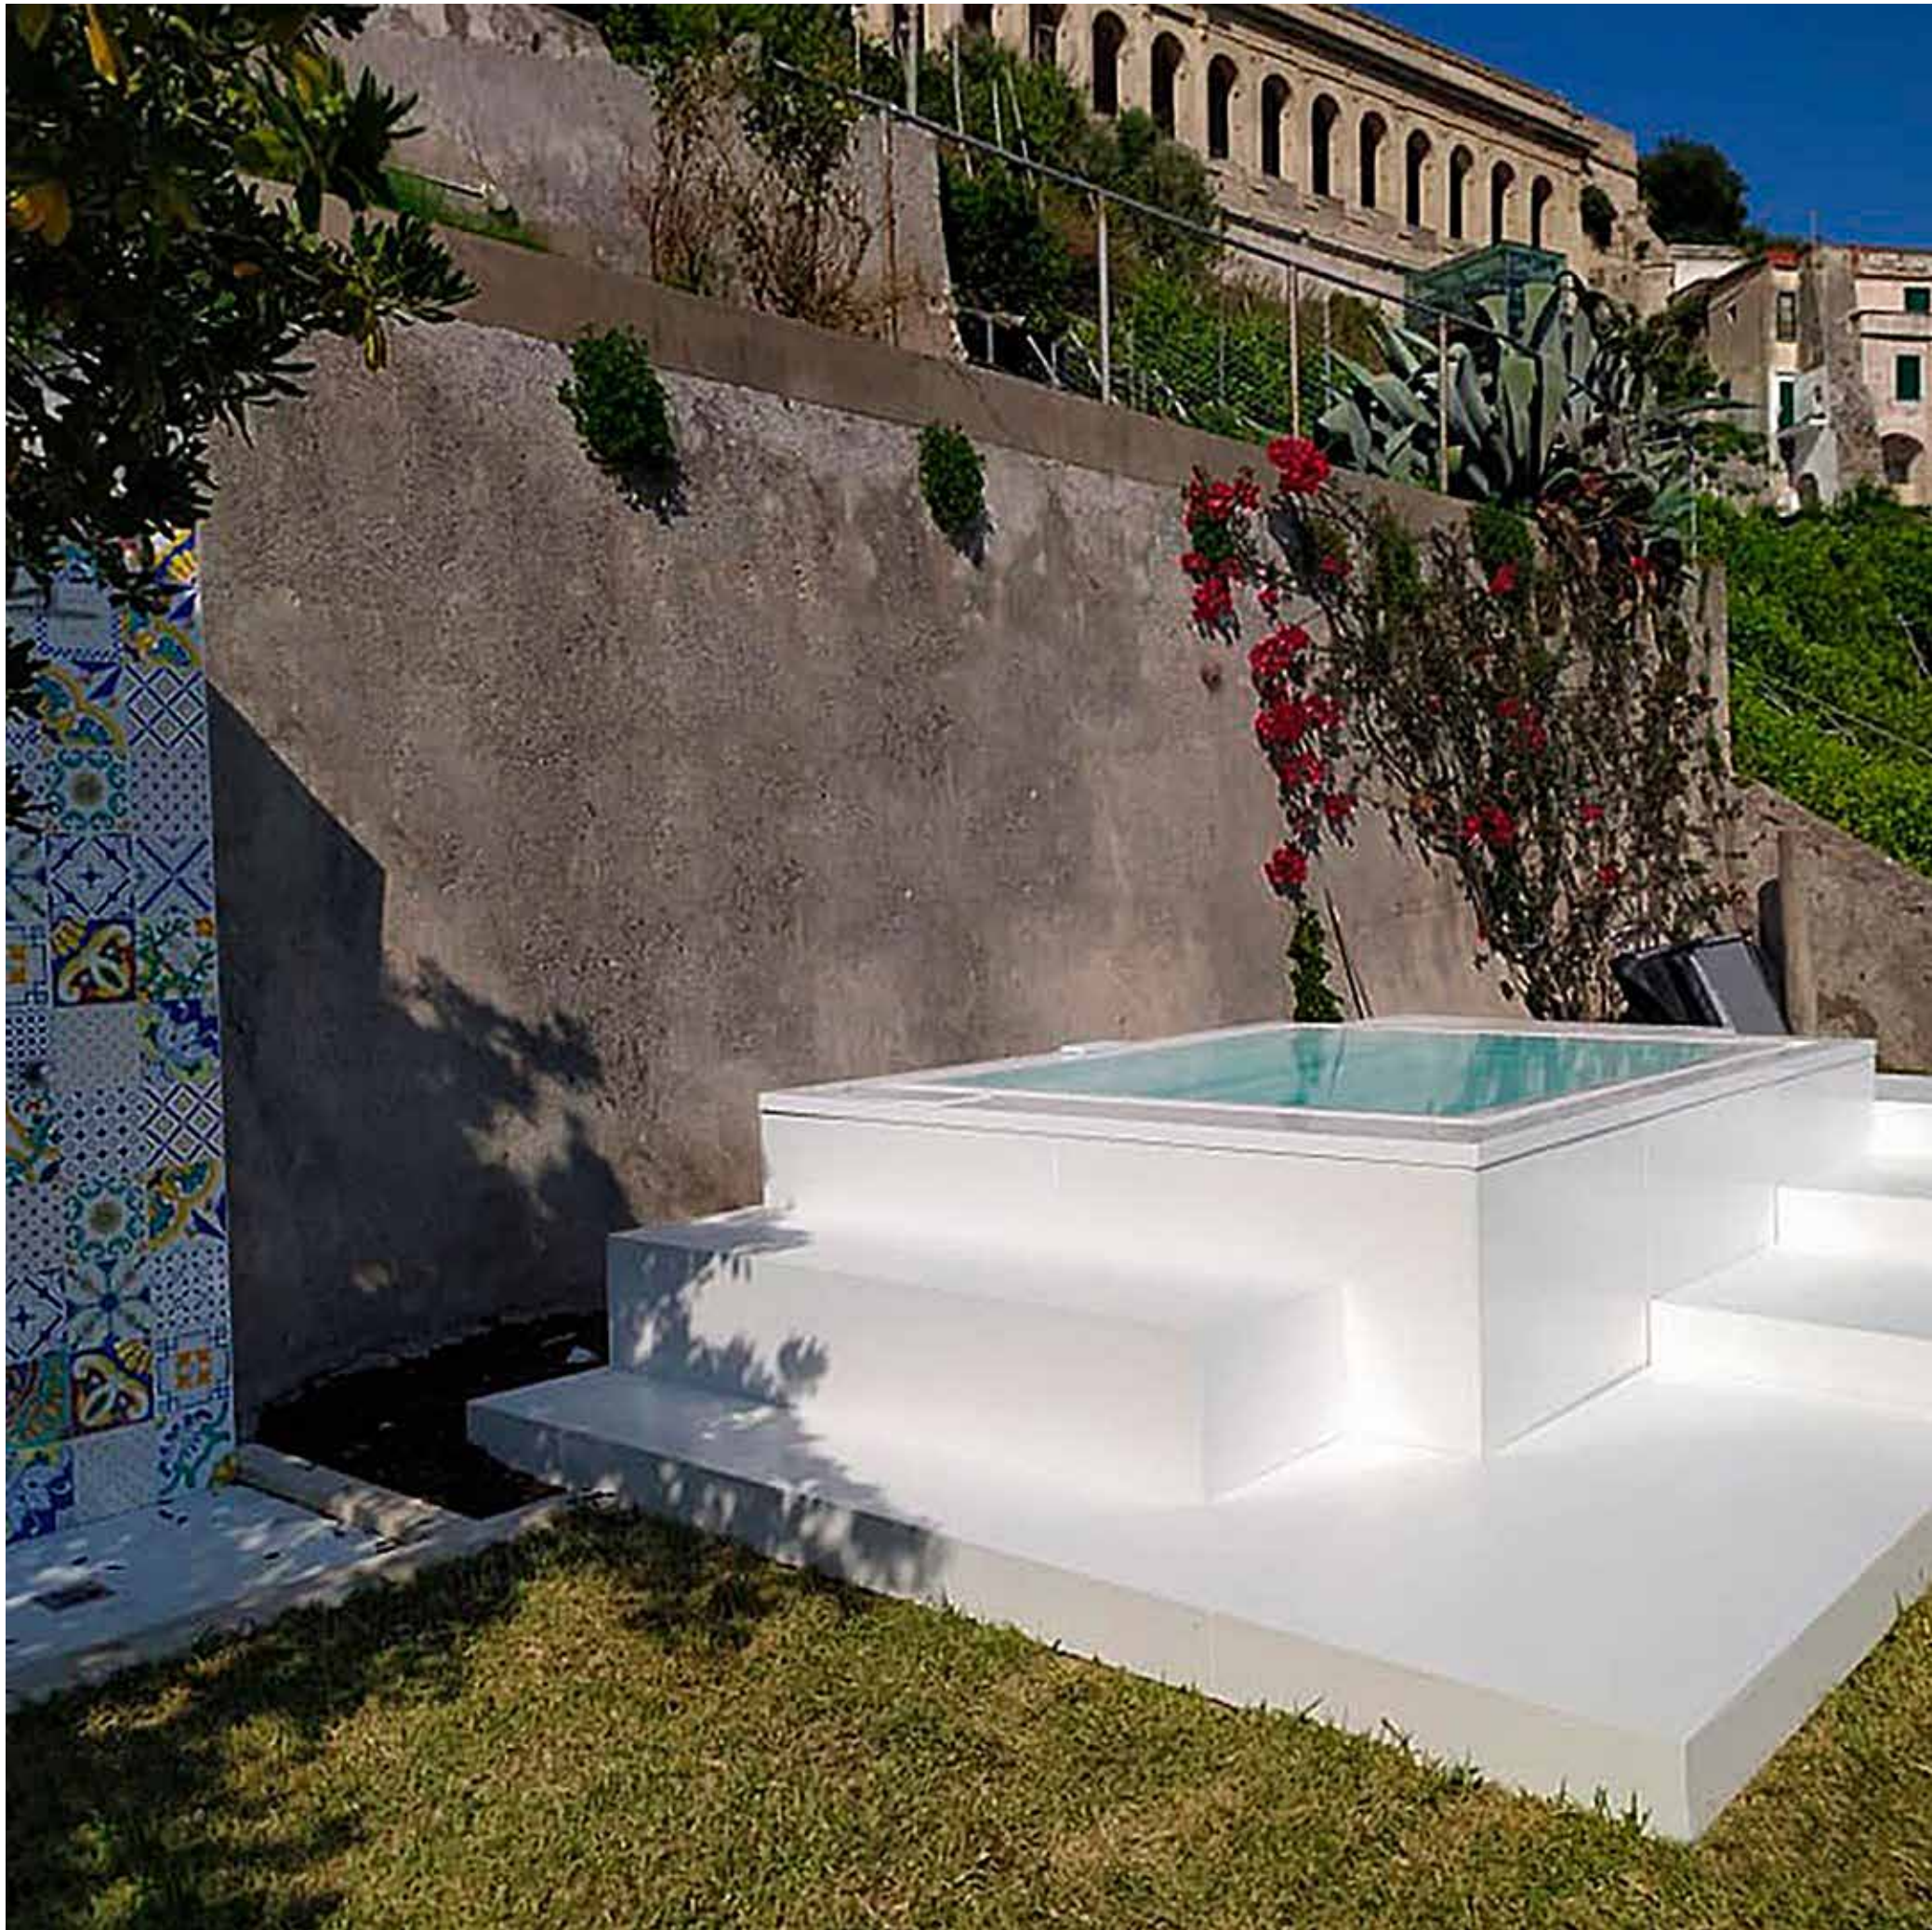

treesse S.p.A. מערכת ספא Muse

מקומות ישיבה: 6
מקומות שכיבה: -
מידות: אורך 280 ס"מ, רוחב 235 ס"מ, גובה 98 ס"מ
תכולת מים: 2,500 ליטר
משקל ללא מים: 450 ק"ג
משקל כולל מים: 2,950 ק"ג
ג'טים: integrated 40
מנועים: משאבת 3.0 כ"ס + משאבה 1.8 כ"ס
סחרור: משאבת סחרור
חימום: גוף חימום 3 קילוואט
חיטוי: מערכת אוזון
לוח בקרה: פאנל סאץ'
תאורה: לד היקפית מובנת
חיפוי היקפי: בילד אין/חיפוי הקפי לבן/חיפוי עץ

treesse S.p.A. מערכת ספא Maya

מקומות ישיבה: 4-5
מקומות שכיבה: -
מידות: אורך 260 ס"מ, רוחב 204 ס"מ, גובה 95 ס"מ
תכולת מים: 2,000 ליטר
משקל ללא מים: 400 ק"ג
משקל כולל מים: 2,400 ק"ג
ג'טים: integrated 40
מנועים: משאבת 3.0 כ"ס + משאבה 1.8 כ"ס
סחרור: משאבת סחרור
חימום: גוף חימום 3 קילוואט
חיטוי: מערכת אוזון
לוח בקרה: פאנל סאץ'
תאורה: לד היקפית מובנת
חיפוי היקפי: בילד אין/חיפוי הקפי לבן