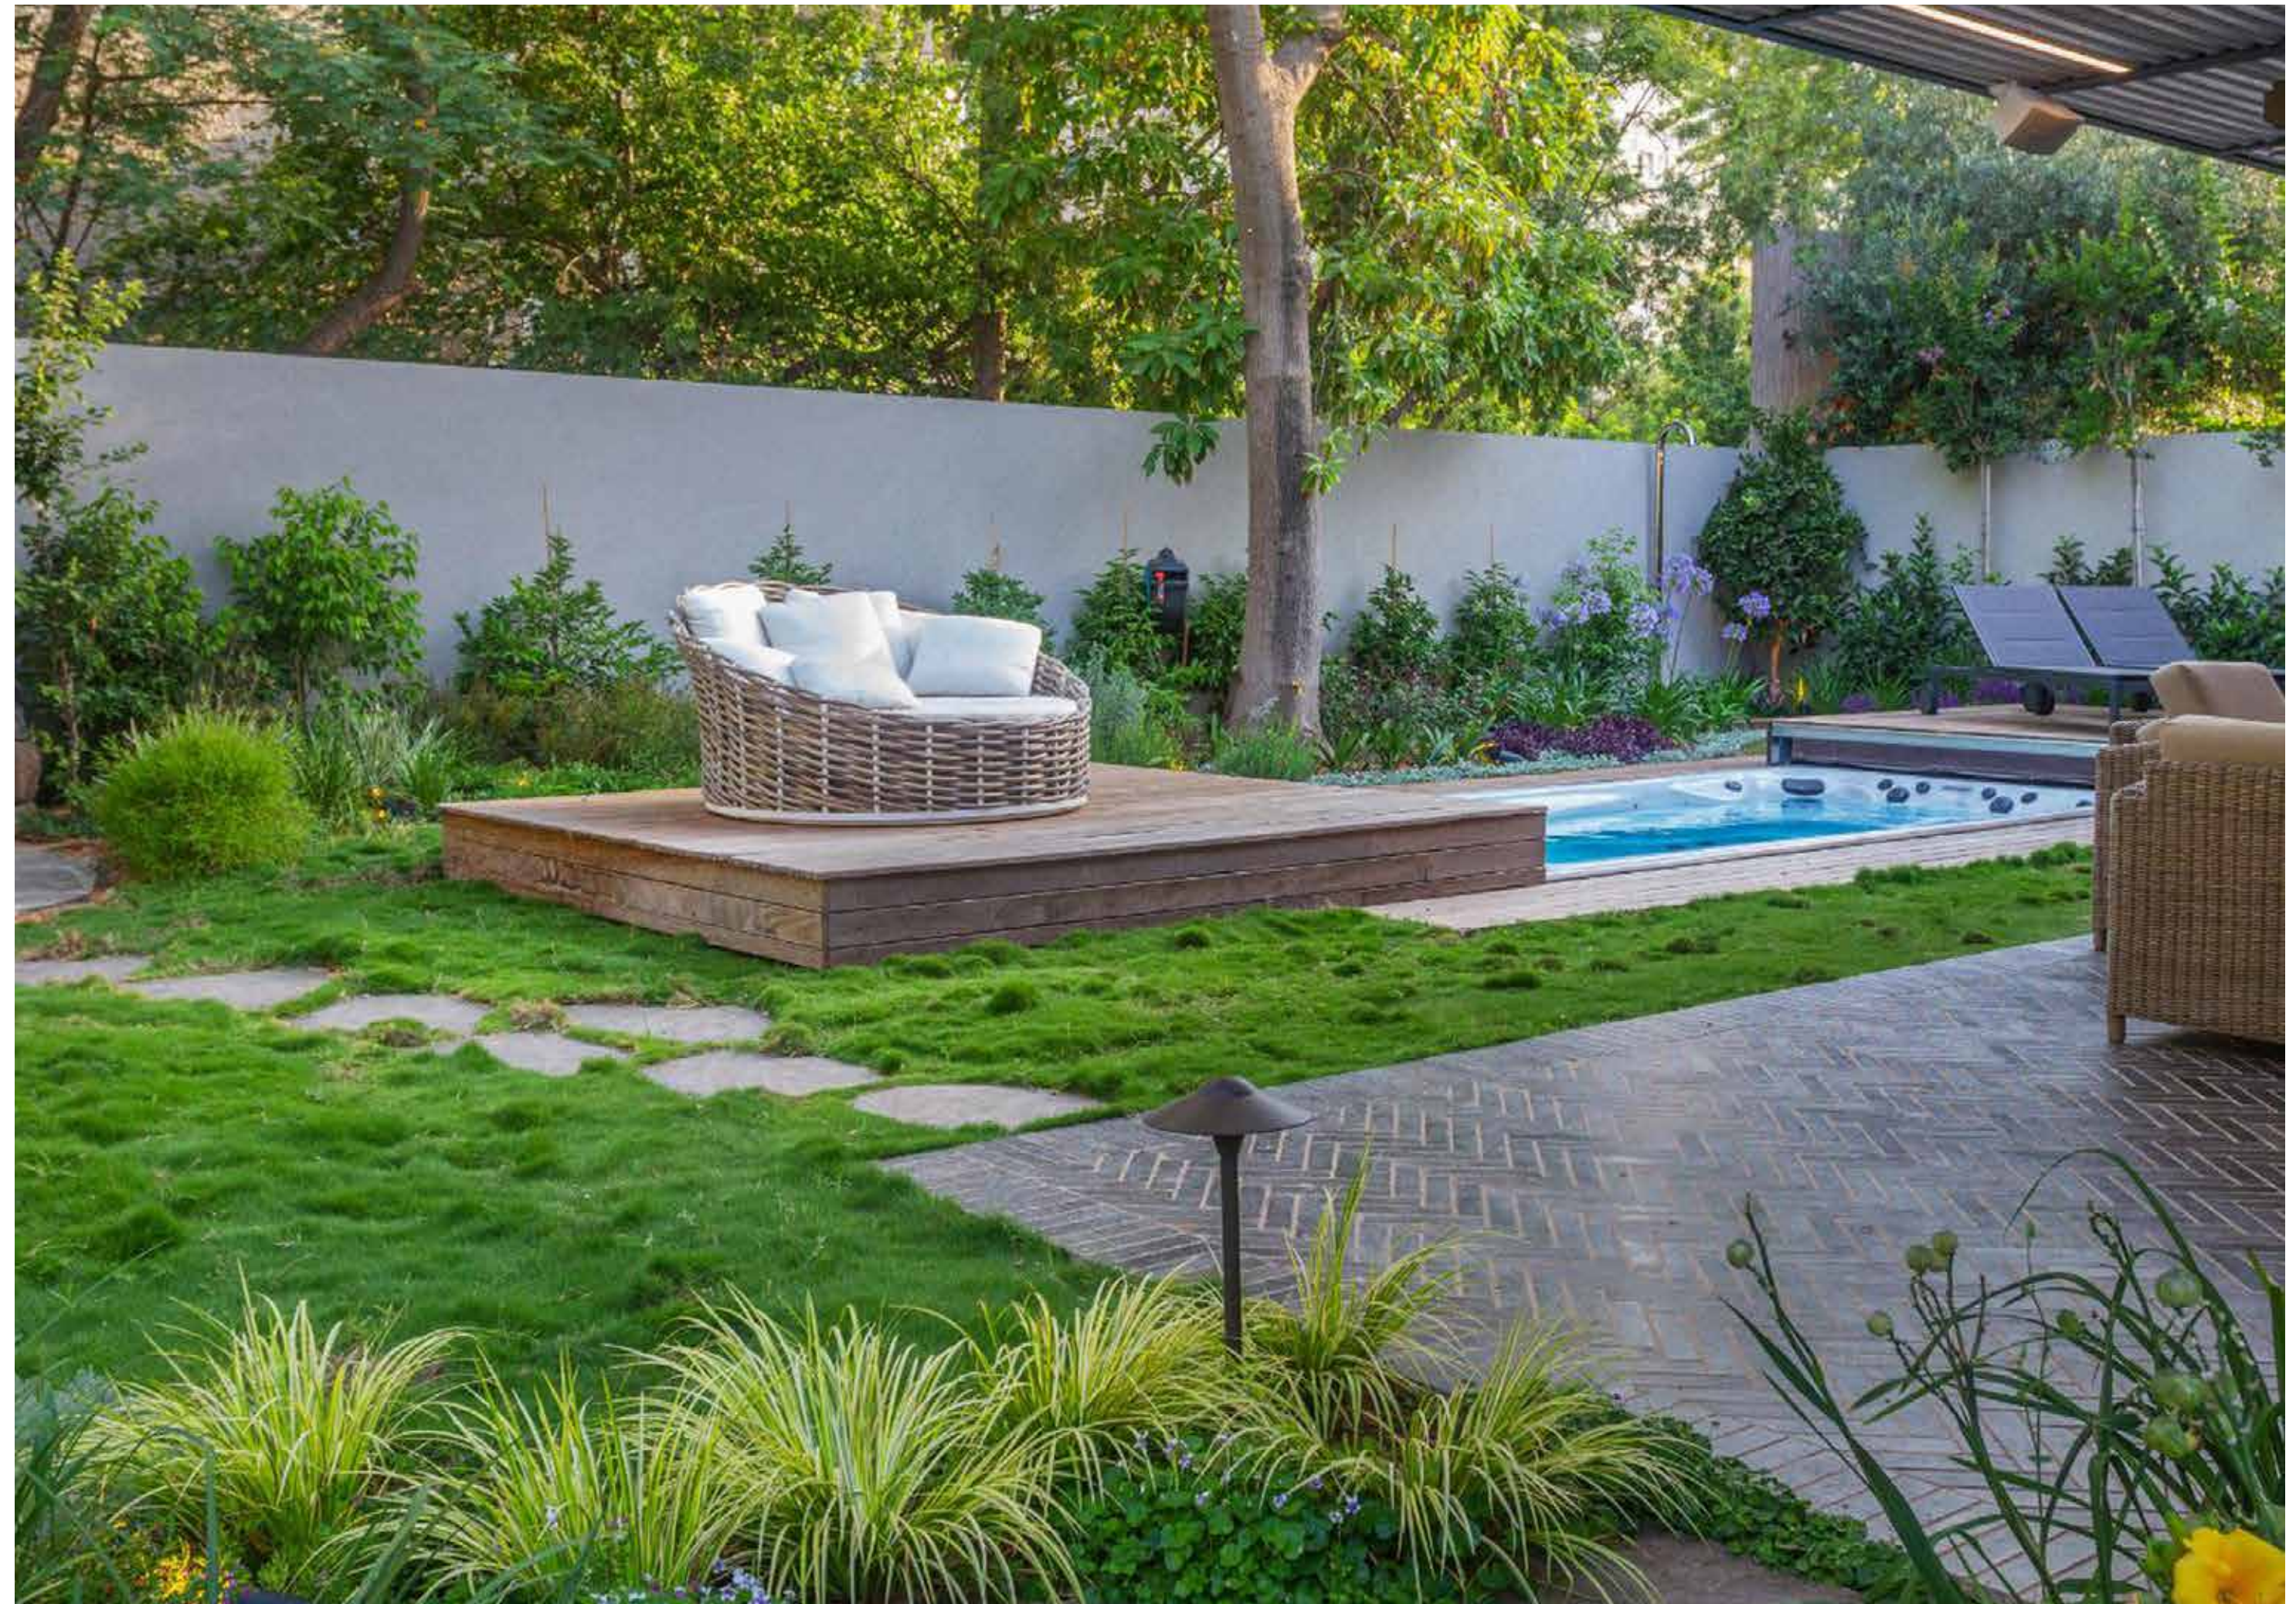

93 * 215 * 250 ס"מ

Sparta Spa[®]
Advanced Spa Technologies

Made in Canada / USA

במות הזזה סלייד לספא ובריכות זרמים

במת הזזה סלייד: ניתן להתקנה על גבי מערכות ספא או בריכות זרמים. פתיחה לאורך או לרוחב או לשני הכיוונים, הכנה לחיפוי דק. כיסויים אלו ניתנים לרכישה כשדרוג לכיסויים הסטנדרטים שמסופקים עם מערכות הספא ובריכות הזרמים. יש לוודא התאמה של הכיסוי לדגם המערכת הנרכשת.