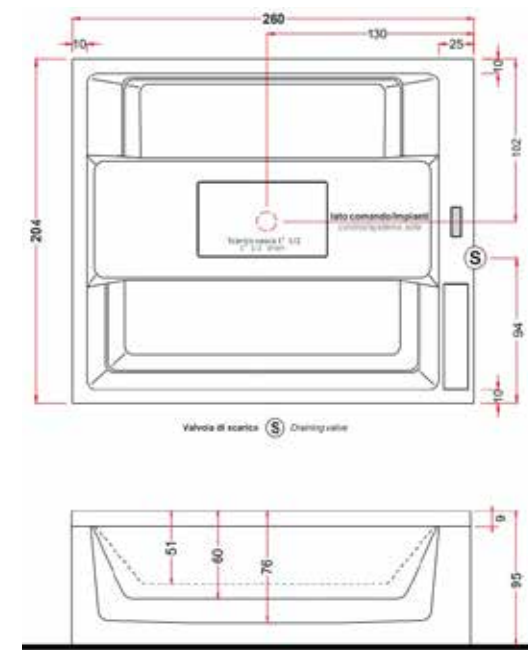

treesse S.p.A. מערכת ספא Muse

מקומות ישיבה: 6
מקומות שכיבה: -
מידות: אורך 280 ס"מ, רוחב 235 ס"מ, גובה 98 ס"מ
תכולת מים: 2,500 ליטר
משקל ללא מים: 450 ק"ג
משקל כולל מים: 2,950 ק"ג
ג'טים: integrated 40
מנועים: משאבת 3.0 כ"ס + משאבה 1.8 כ"ס
סחרור: משאבת סחרור
חימום: גוף חימום 3 קילוואט
חיטוי: מערכת אוזון
לוח בקרה: פאנל סאץ'
תאורה: לד היקפית מובנת
חיפוי היקפי: בילד אין/חיפוי הקפי לבן/חיפוי עץ

treesse S.p.A. מערכת ספא Maya

מקומות ישיבה: 4-5
מקומות שכיבה: -
מידות: אורך 260 ס"מ, רוחב 204 ס"מ, גובה 95 ס"מ
תכולת מים: 2,000 ליטר
משקל ללא מים: 400 ק"ג
משקל כולל מים: 2,400 ק"ג
ג'טים: integrated 40
מנועים: משאבת 3.0 כ"ס + משאבה 1.8 כ"ס
סחרור: משאבת סחרור
חימום: גוף חימום 3 קילוואט
חיטוי: מערכת אוזון
לוח בקרה: פאנל סאץ'
תאורה: לד היקפית מובנת
חיפוי היקפי: בילד אין/חיפוי הקפי לבן