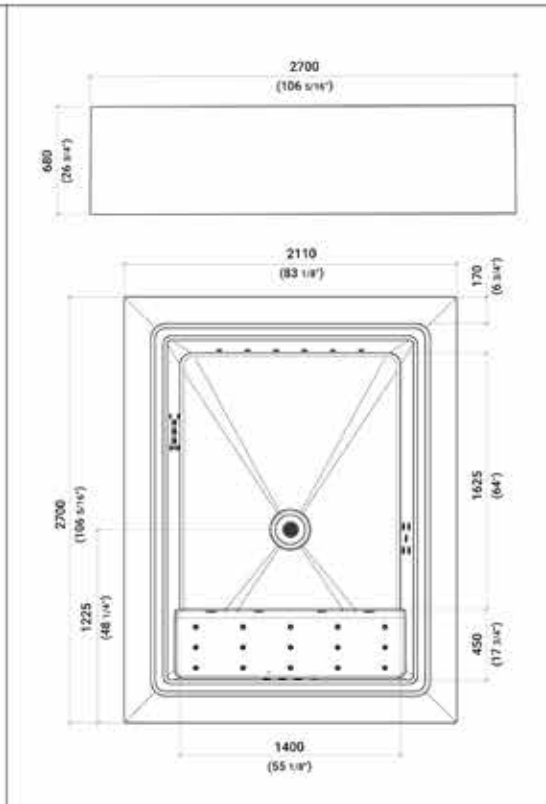

KOS

מערכת גלישה ווייד

מקומות ישיבה: 5
מקומות שכיבה: /
מידות: אורך 270, רוחב 211, גובה 68 ס"מ
תכולת מים: 1,250 ליטר
משקל ללא מים: 410 ק"ג
משקל כולל מים: 1,850 ק"ג
ג'טים: 21 מתכווננים בצבע לבן
מנועים: משאבת 2.5 כ"ס / משאבת סיחור
חימום: O3 אוזון רציף 24 שעות
לוח בקרה: Emerson כולל מערכת הפעלה פנימית ופיקוד עליון טאץ'
תאורה: לד מתחלפת, הפעלה באמצעות טאץ'
מערכת גלישה אינפיניטי: מיכל איזון מובנה 300 ליטר
מילוי וריקון מים: בקר אוטומטי עם רגש גובה מים
כיסוי טרמי: מוגן u.v קשיח ומבודד
חיפוי היקפי: פריסטנדינג - אקרילי לבן / בילד אין

Wide

Free standing