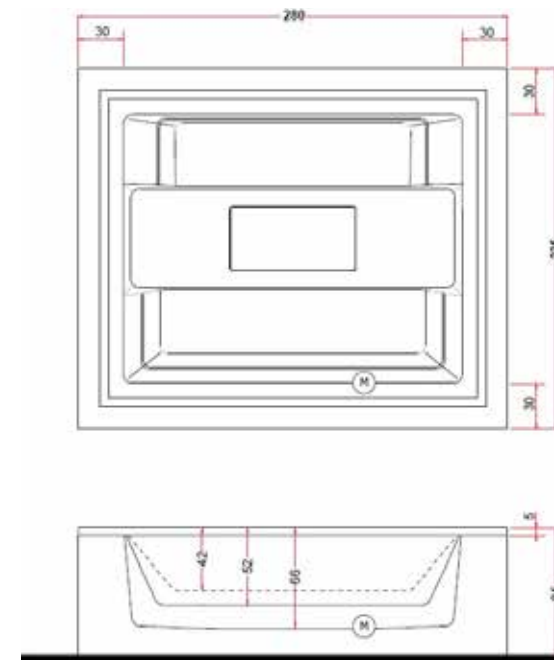

treesse SPA מערכת גלישה Zen

מקומות ישיבה: 5-6
מקומות שכיבה: -
מידות: אורך 280 ס"מ, רוחב 235 ס"מ, גובה 85 ס"מ
תכולת מים: 2,500 ליטר
משקל ללא מים: 480 ק"ג
משקל כולל מים: 2,950 ק"ג
ג'טים: סטנדרט 24
מנועים: משאבת 3.0 כ"ס
סחרור: משאבת סחרור
חימום: גוף חימום 3 קילוואט
חיסוי: מערכת אוזון
לוח בקרה: פאנל טאץ'
תאורה: לד היקפית מובנת
חיפוי היקפי: בילד אין/חיפוי הקפי לבן