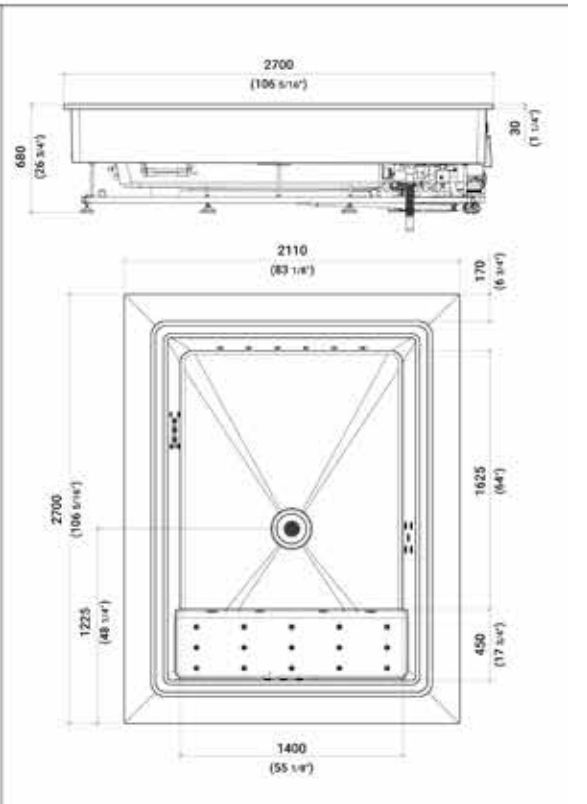

Incasso | Built-in | Encastrada | À encastrer