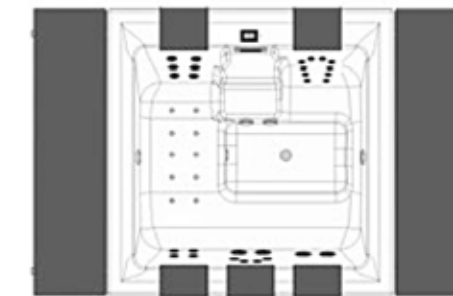

RivieraPool Freestanding 2.4 סטראטו 2.4

מקומות ישיבה: 4
 מקומות שכבה: 1
 מידות: אורך 236, רוחב 236, גובה 92 ס"מ
 תכולת מים: 1,660 ליטר
 משקל ללא מים: 440 ק"ג
 משקל כולל מים: 2,100 ק"ג
 ג'טים: 38 מתוכם 10 ג'טים בלאוור
 מנועים: 1. 300 קילוואט, 2. 1.5 קילוואט, 3. סינון 1 קילוואט, 4. בלאוור 0.5 קילוואט
 חיטוי: אוזון O3
 לוח בקרה: בלבואה דופלקס דיגיטל כולל צג ושליטה באמצעות שלט רחוק
 פילטר קרטרידג': כלול
 תאורה: לד מתחלפת 2 יח' 12v
 חיפוי היקפי: רויסטה סינטי נגד מים.
 כיסוי טרמי: סטנדרט 2 חלקים או כיסוי הארד טופ מתקפל ל-4 אופציונאלי
 מתקני בר נשלפים: נירוסטה במידה ומוזמן כיסוי הארד טופ
 כריות מתקפלות: 4 יח' - צבעים לבחירה.