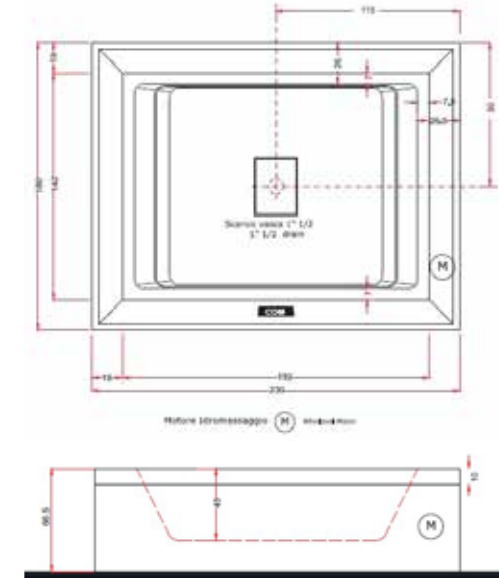

treesse SPA מערכת גלישה Fusion Spa 230

- מקומות ישיבה: 2-3
- מקומות שכיבה: -
- מידות: אורך 230 ס"מ, רוחב 180 ס"מ, גובה 67 ס"מ
- תכולת מים: 1,000 ליטר
- משקל ללא מים: 210 ק"ג
- משקל כולל מים: 1,210 ק"ג
- ג'טים: 18 integrated
- מנועים: משאבת 3.0 כ"ס
- סחרור: משאבת סחרור
- חימום: גוף חימום 3 קילוואט
- חיטוי: מערכת אוזון
- לוח בקרה: פאנל טאץ'
- תאורה: לד היקפית מובנת
- חיפוי היקפי: בילד אין/חיפוי הקפי לבן