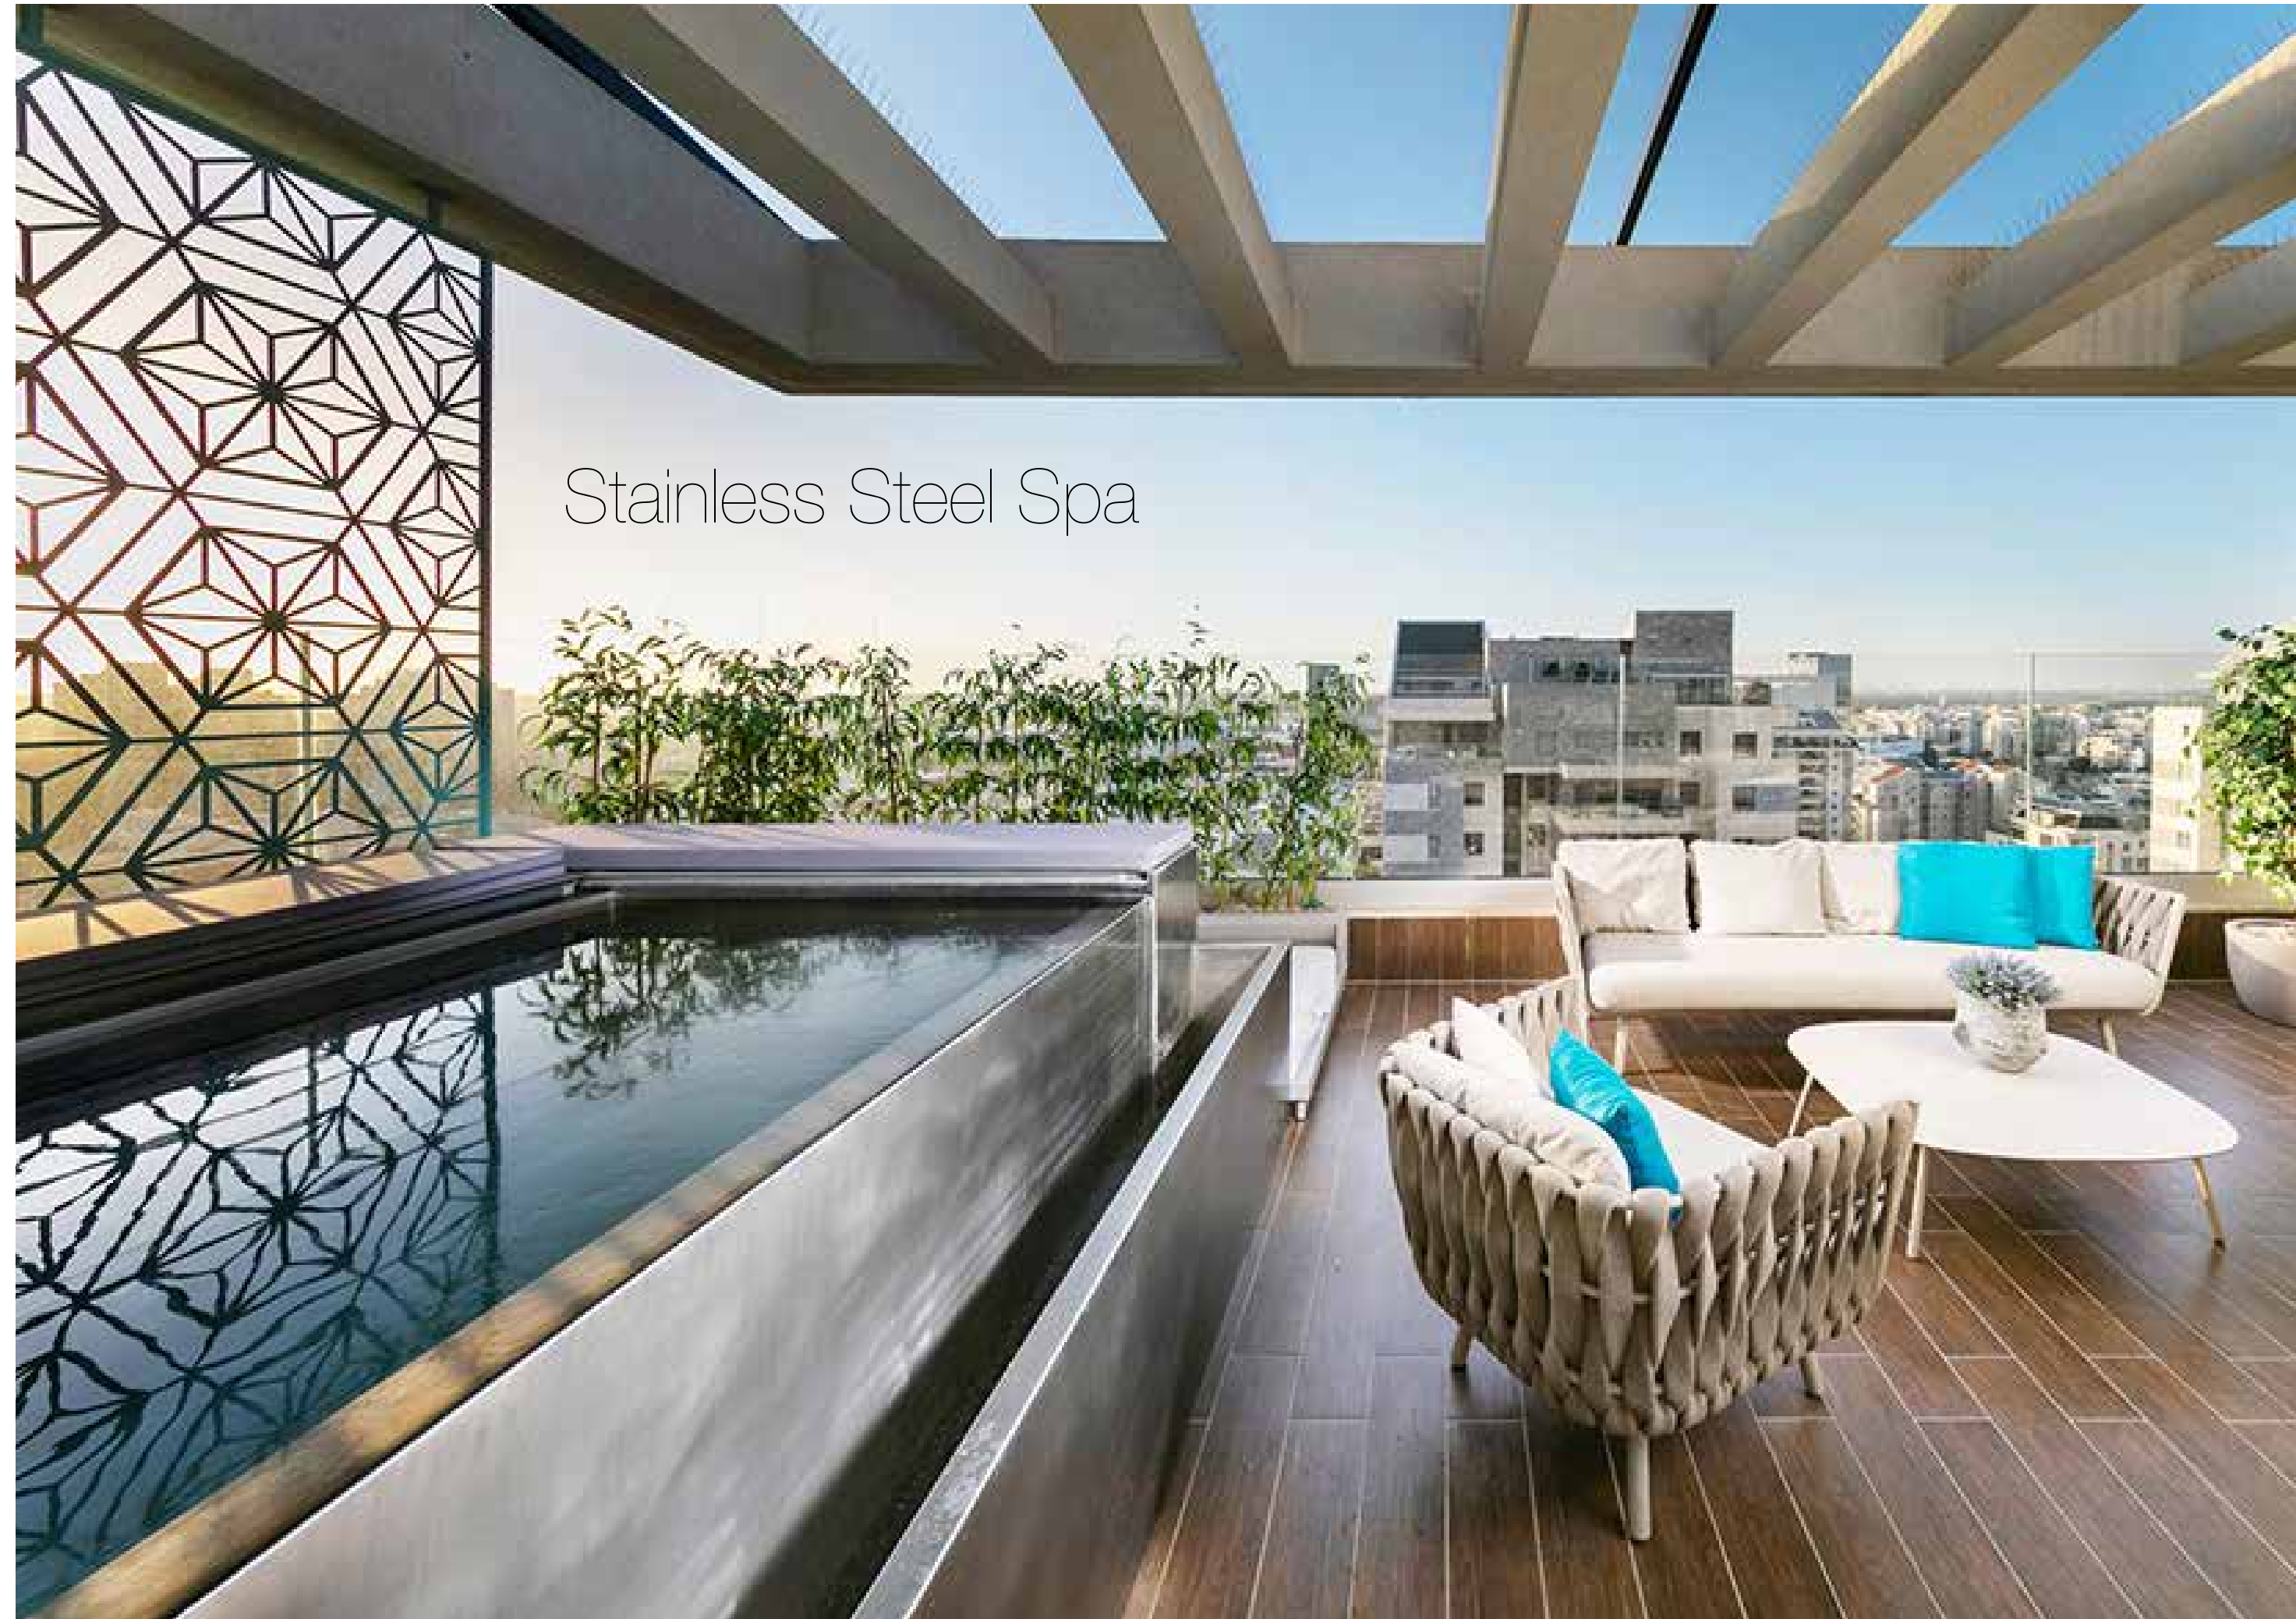

Stainless Steel Spa

מערכות ספא נירוסטה ביצור לפי מידה

אנו מתכננים ומייצרים מערכות ספא מנירוסטה בהתאם לצורכי הלקוח והתכנון האדריכלי מהשלב הראשונים של הפרוייקט. ביכולתנו לייצר ולבצע מערכות ספא בכל גודל ובכל צורה. הציוד המתקדם בעולם מאפשר לנו ליצר את כל מערכות הספא, החל מגוף הספא, תעלות הגלישה, אביזרי הקצה, הג'טים, אינלטים, מפזרים, מושבים, מיטות וספסלים ועוד. היתרון בכך הוא יצירת מראה אחיד של המוצר הסופי וכן בזמינות חלקי חילוף ואביזרים המיוצרים על פי דרישה.

Sparta Spa
Advanced Spa Technologies