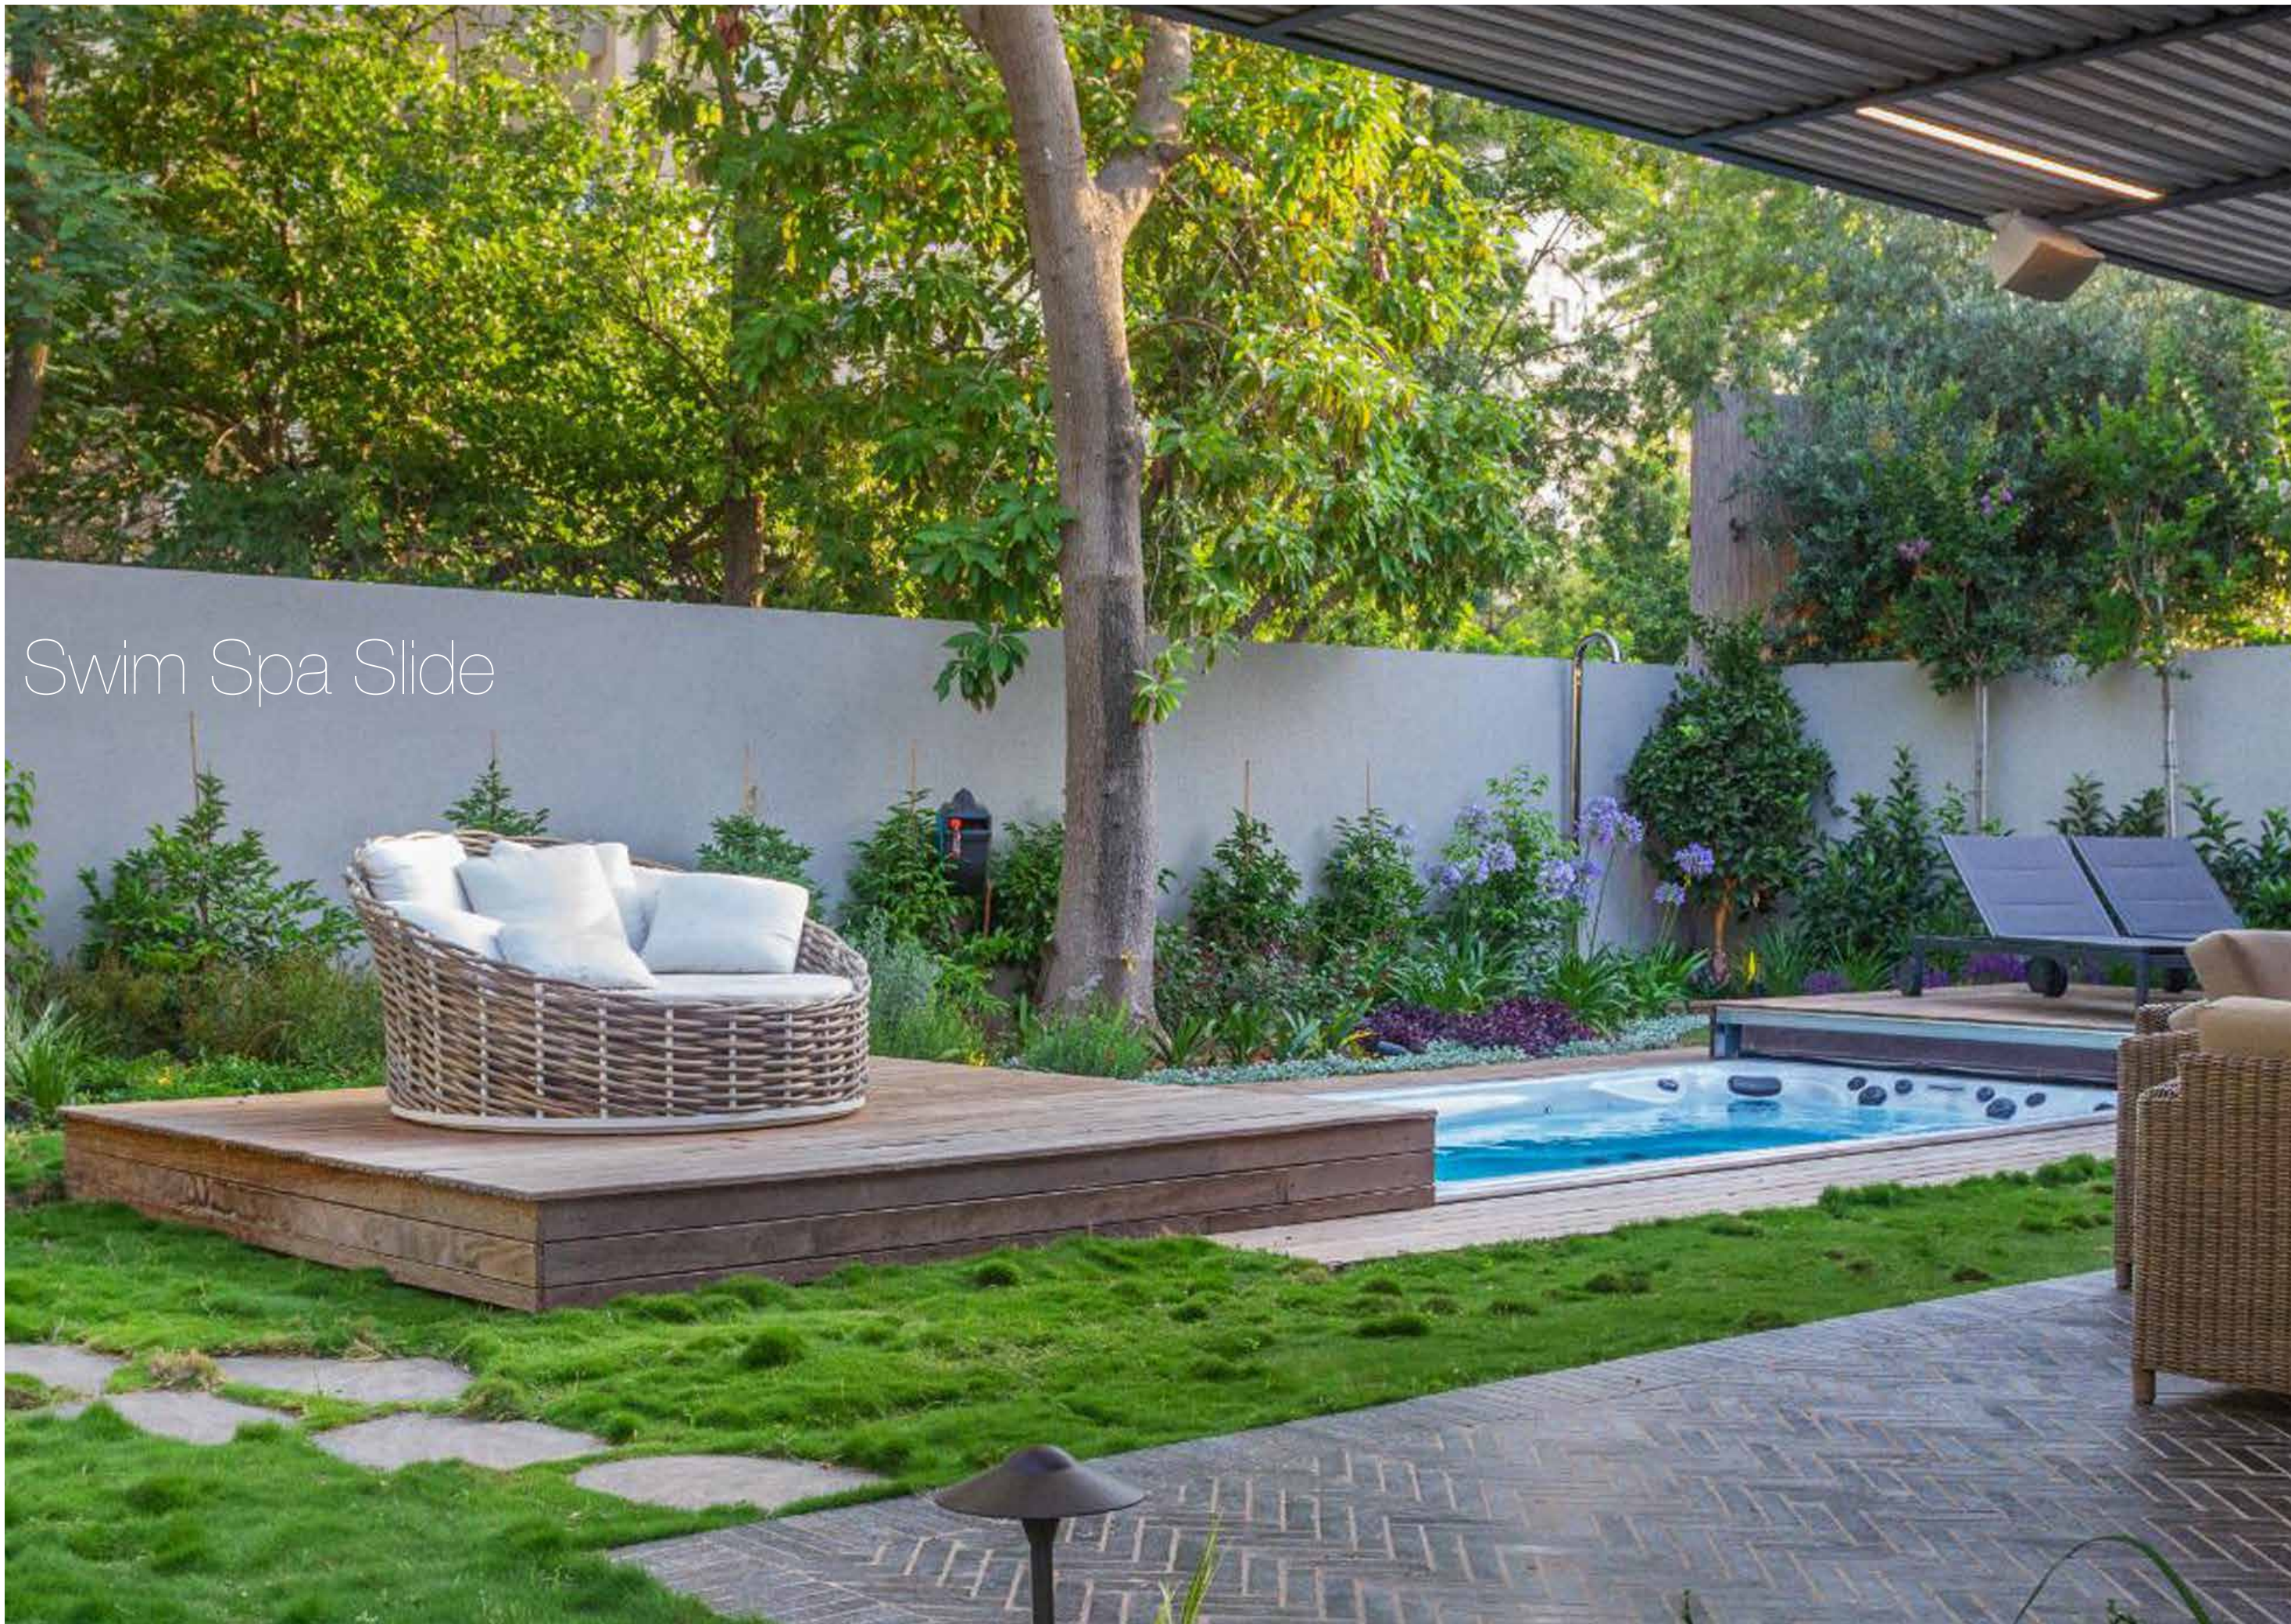

93 * 215 * 250 ס"מ

Sparta Spa[®]
Advanced Spa Technologies

Made in Canada / USA

במות הזזה סלייד לספא ובריכות זרמים

במת הזזה סלייד: ניתן להתקנה על גבי מערכות ספא או בריכות זרמים. פתיחה לאורך או לרוחב או לשני הכיוונים, הכנה לחיפוי דק. כיסויים אלו ניתנים לרכישה כשדרוג לכיסויים הסטנדרטים שמסופקים עם מערכות הספא ובריכות הזרמים. יש לוודא התאמה של הכיסוי לדגם המערכת הנרכשת.