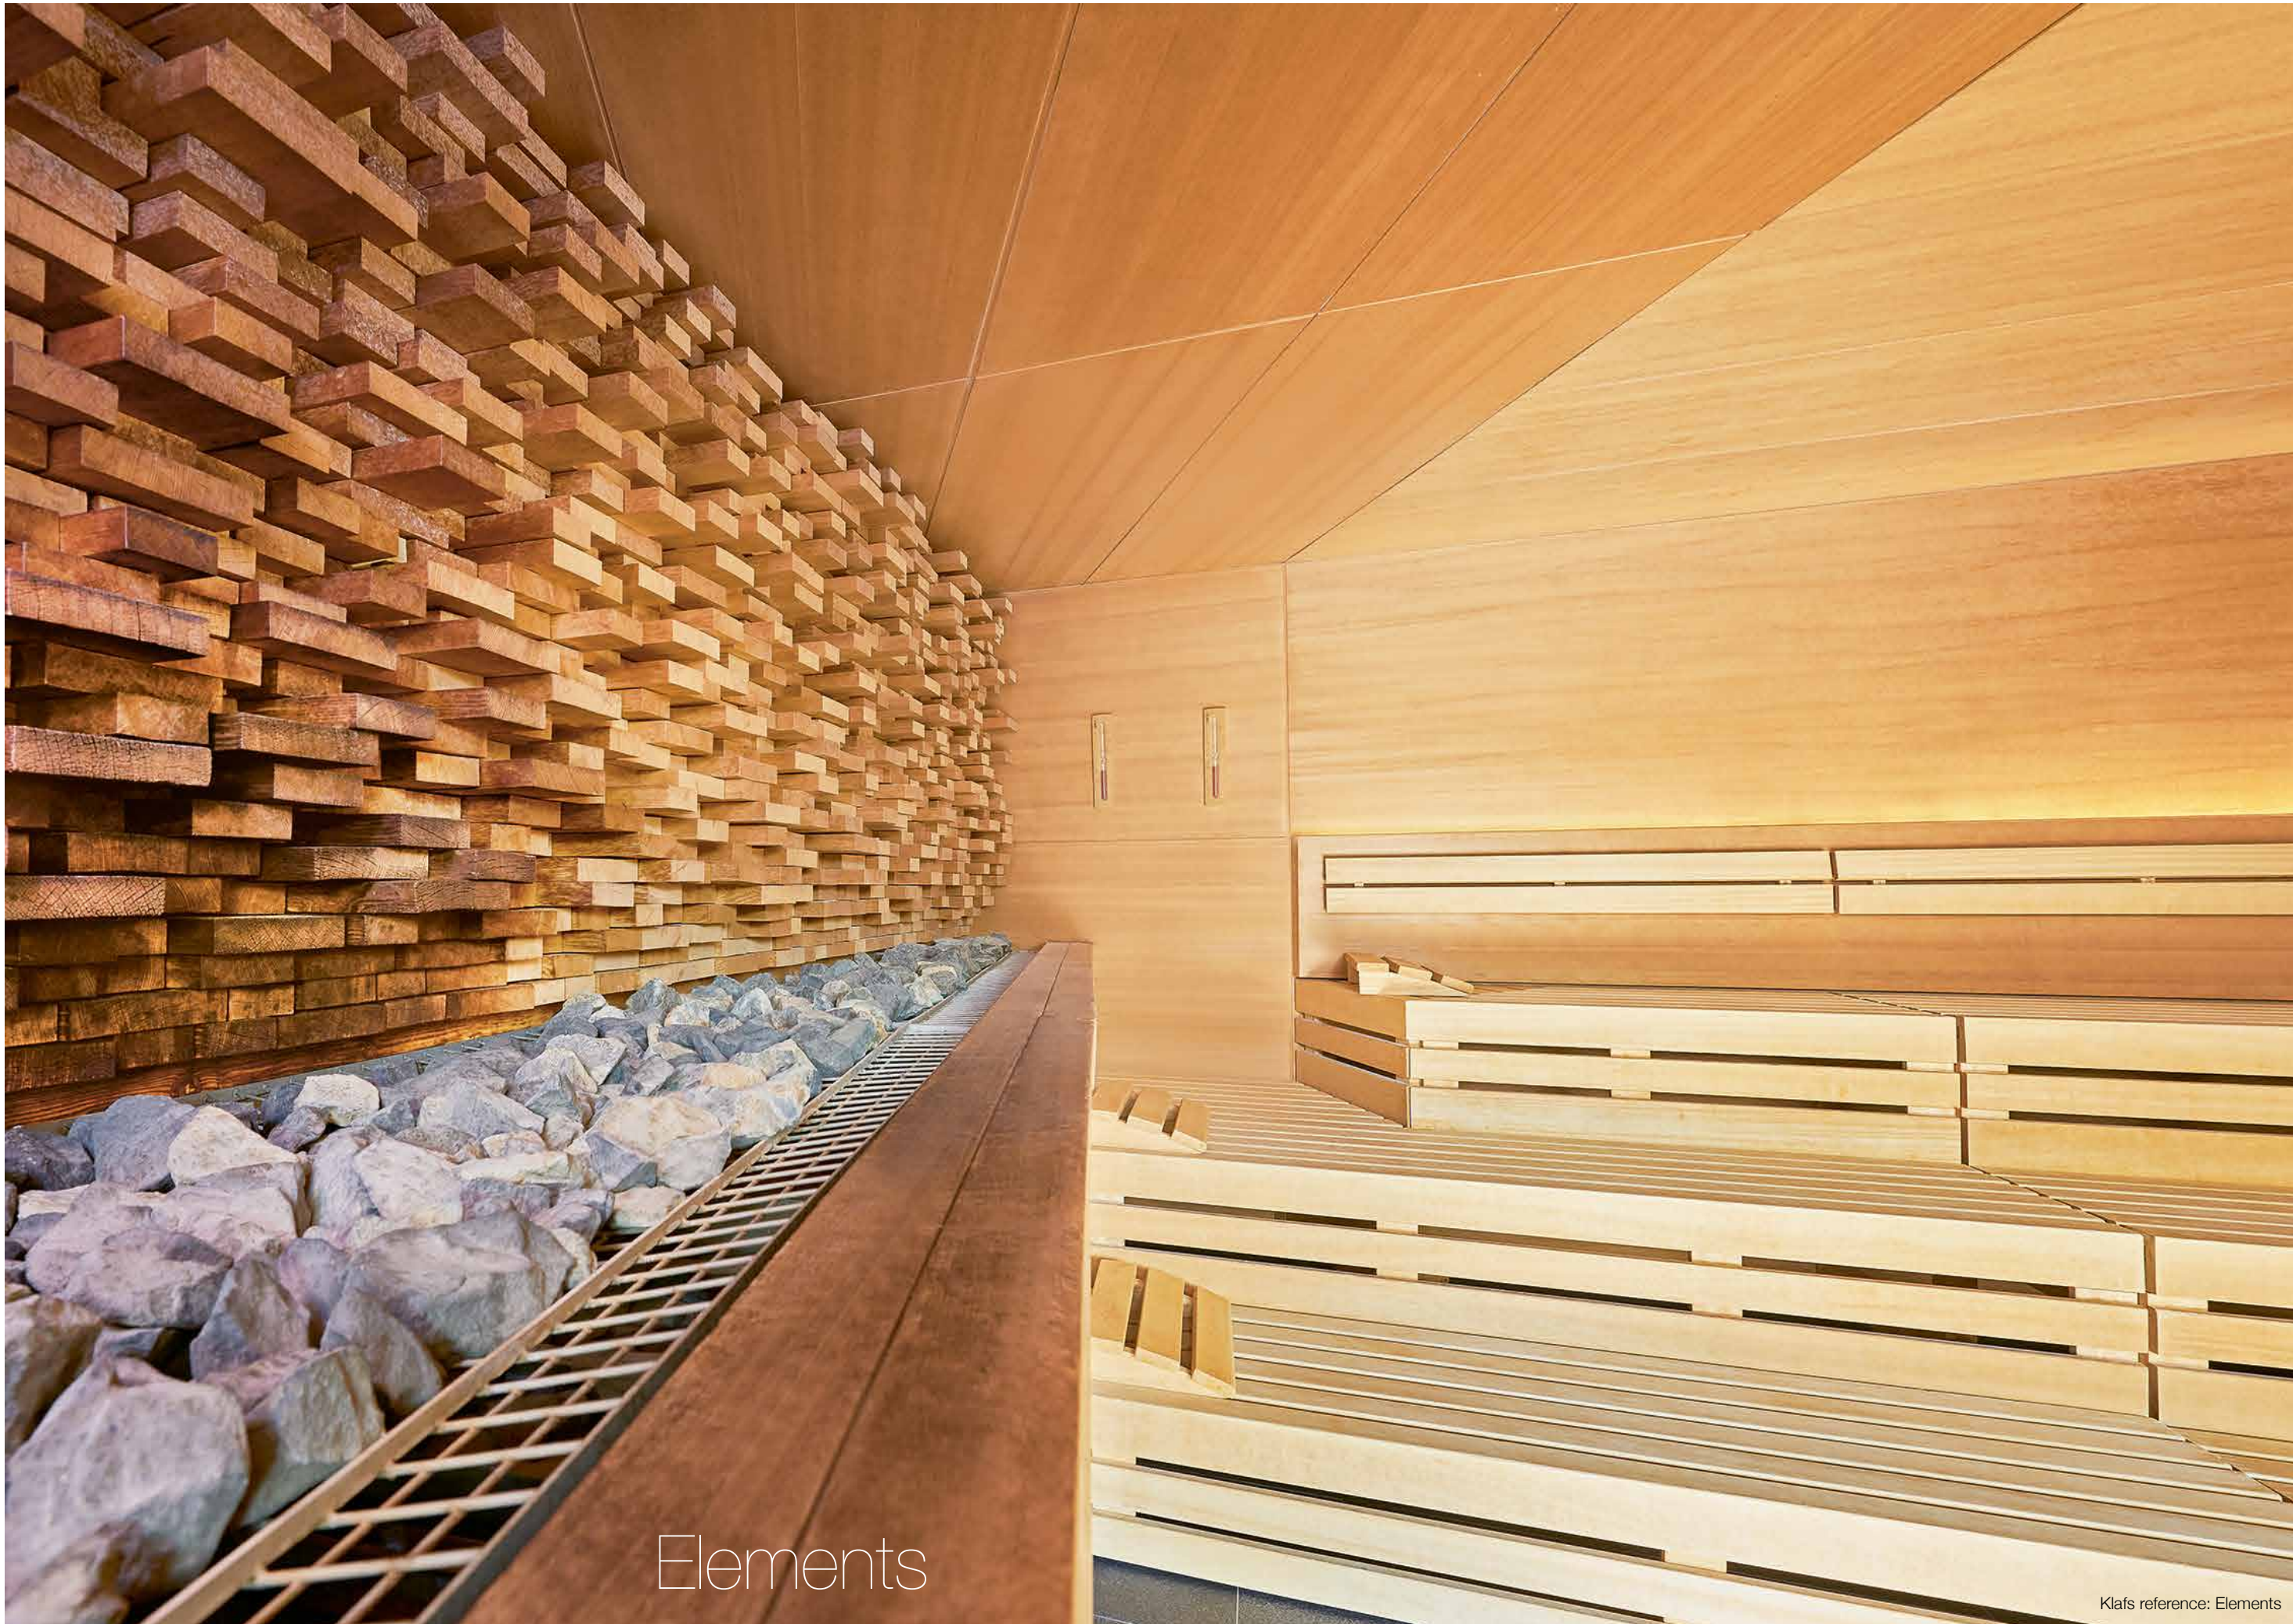

Elements

Klafs reference: Elements