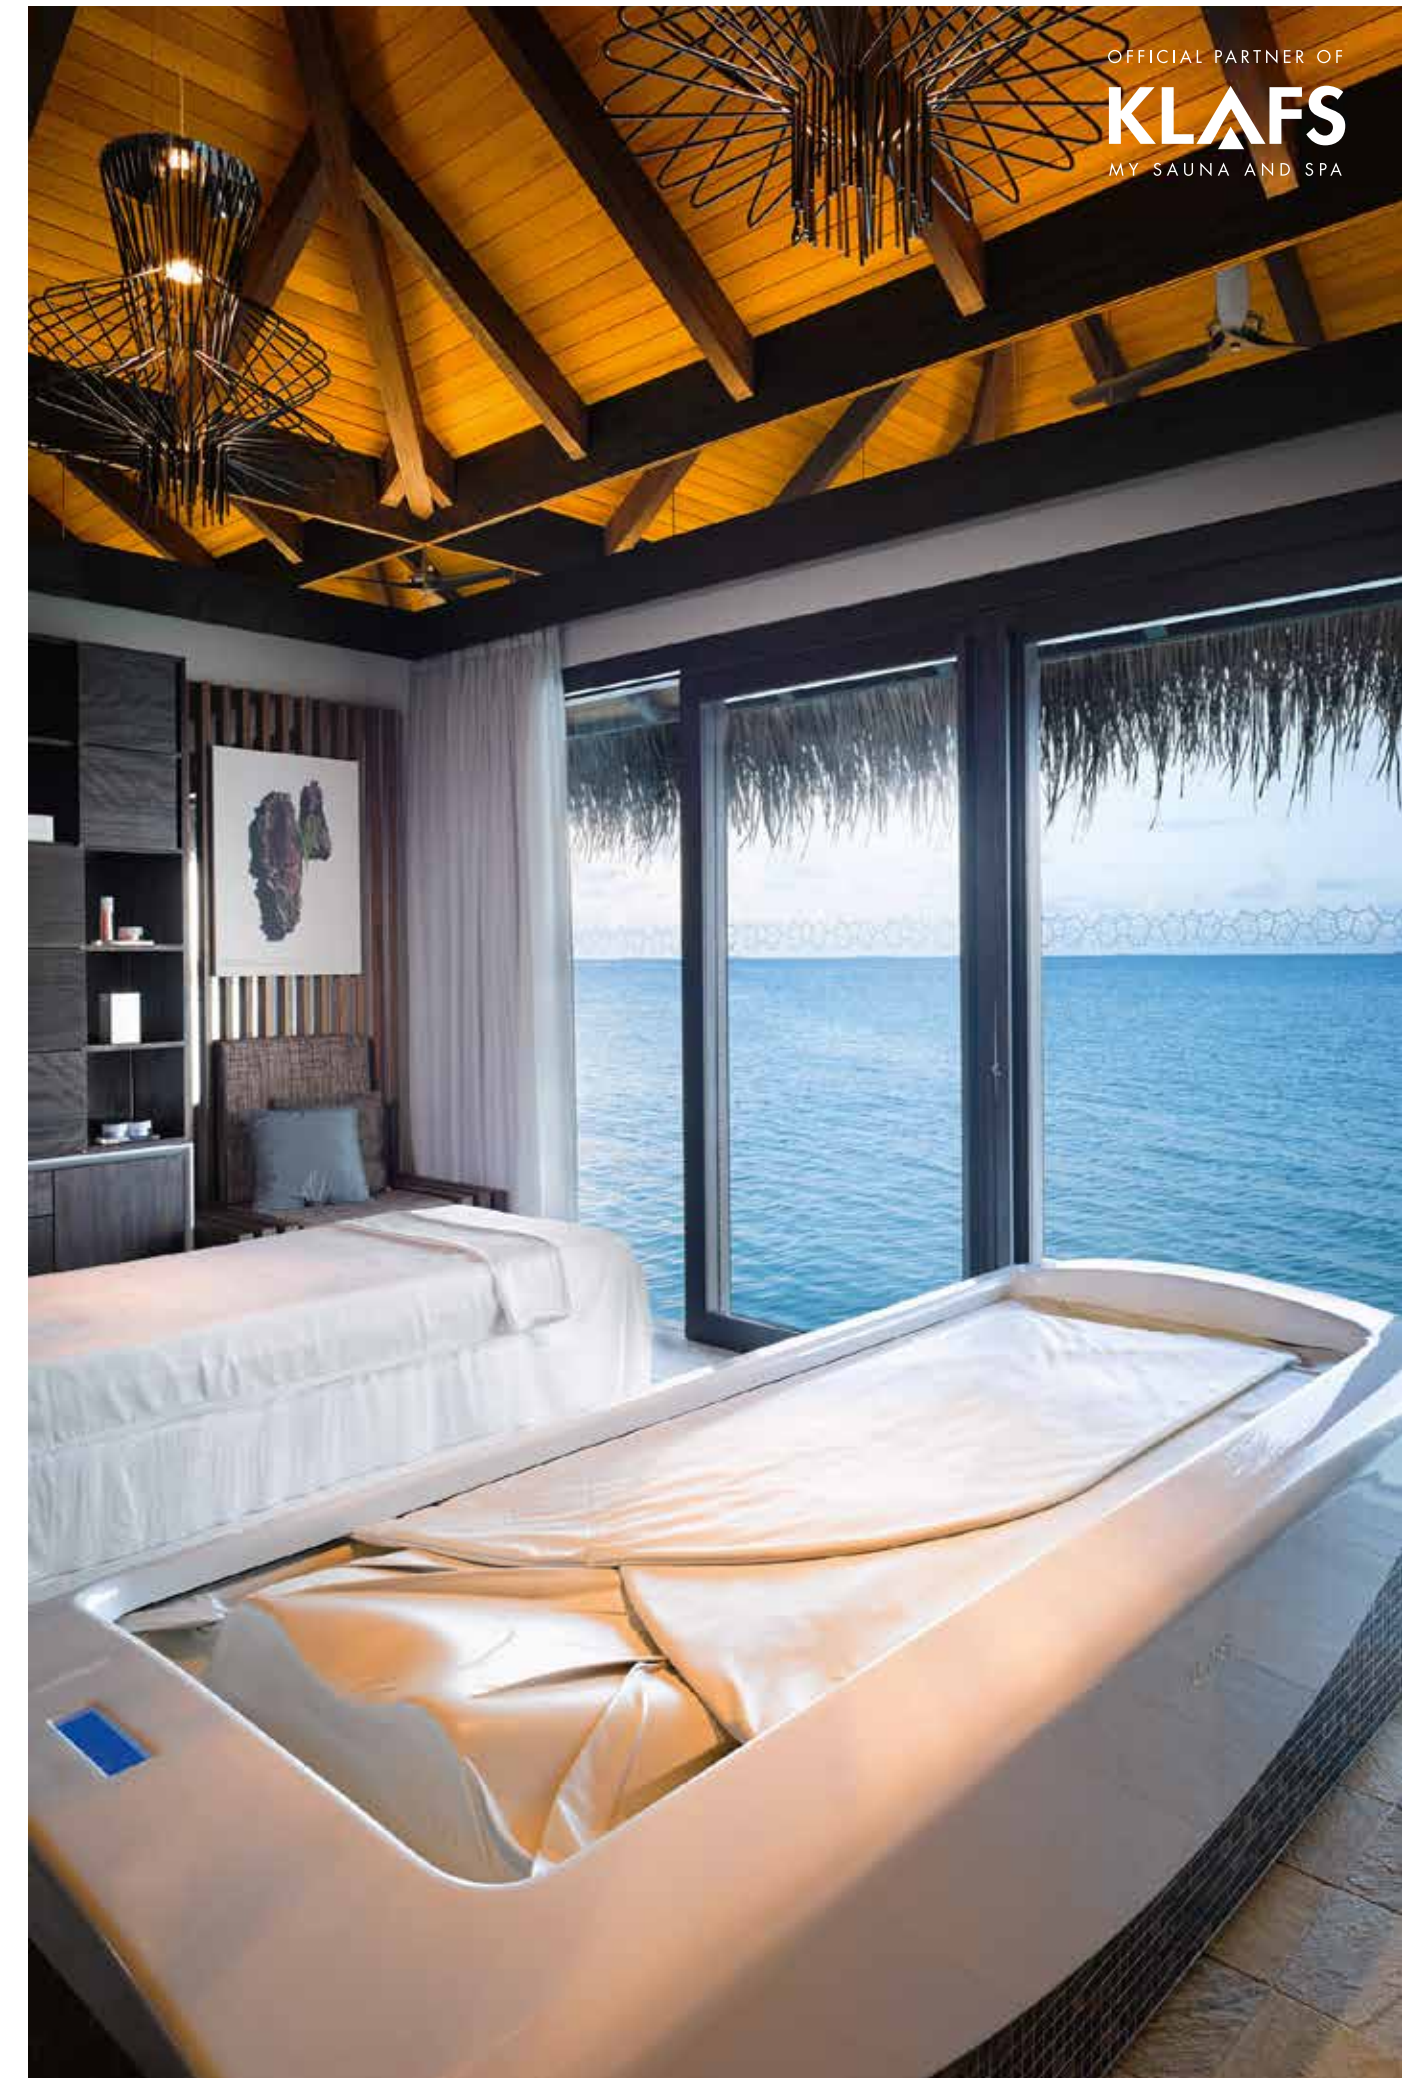

OFFICIAL PARTNER OF
KLAFS
MY SAUNA AND SPA

Sanotherm

מערכת ציפה במים חמים סאנוטרם - המיטה הינה בעלת מערכת הידראולית, המתרוממת עם המטופל ששוכב עליה כשגופו צף על זרמי מים חמים. למיטה יריעת פיוויסי. מיוחדת המונעת מגע בין גוף המטופל למים, אך מאפשרת לו להרגיש את תחושת המים על הגוף. ניתן לבצע את הטיפול והכנסת המשתמש למיטה לאחר מריחת בוך טרמו מינרלי או שמנים ארומטיים, התחושה היא כמו של ריחוף בחלל.