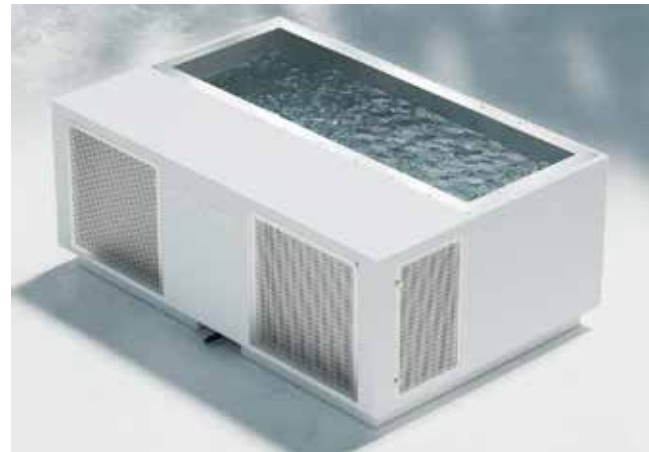

Blue cube core chill XL

אמבט קרח Blue cube core chill XL

מקומות שכיבה: 1
מידות: אורך - 185.5 ס"מ רוחב - 125 ס"מ גובה - 74 ס"מ
תכולת מים: 580 ליטר
משקל ללא מים: 300 ק"ג
משקל כולל מים: 880 ק"ג
מבנה אמבט: נירוסטה 304
ג'טים: 1
מנועים: משאבת 1 כ"ס + משאבת סחרור
צילר מובנה כולל רגשי טמפי פנימיים
ושליטה מהפיקוד עד 2.5°C
לוח חשמל עם מערכות הפעלה MANUEL
לוח בקרה: פאנל הפעלה
תאורה: לד מובנת
מערכת בידוד FULL FOAM מיועד לחסכון בחשמל ושמירת טמפי
כיסוי טרמי מבודד מוקצף ומוגן UV כולל חיזוקי אלומיניום