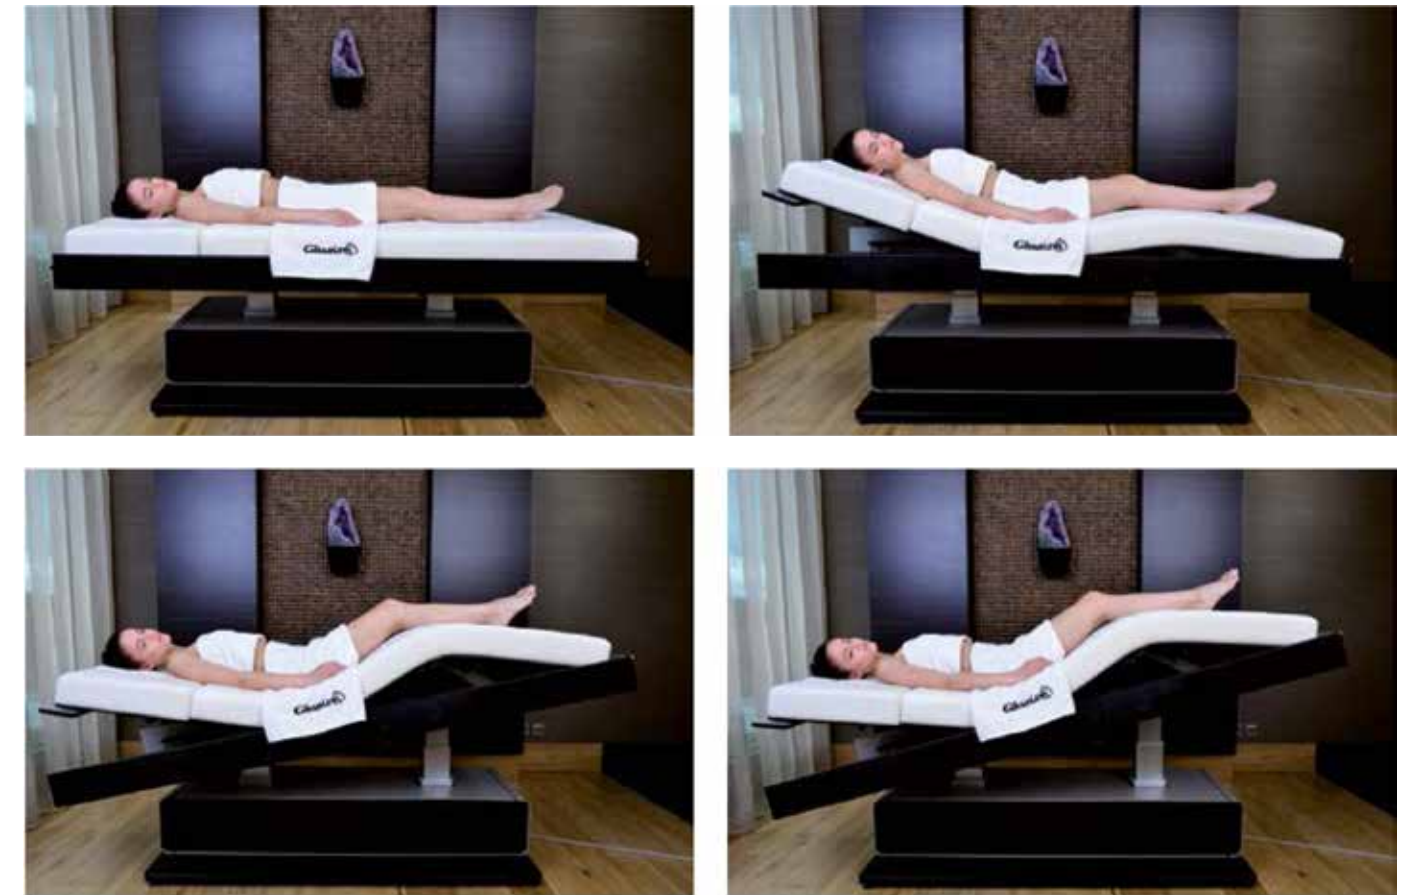

מיטות טיפולים וציוד היקפי למתחמי ספא GHARIENI גרמניה

חדרי הטיפולים הינם ליבו הפועם של כל מתחם ספא. חשוב מאוד שהציוד המשמש את המטפלים יהיה מקצועי ואיכותי. בחברת "גריאני" חשבו על כל פרט בכך שהפכו את מיטת הטיפולים לארגז הכלים של המטפל. לכן, ניתן למצוא במיטות אלו מגוון הרמה מתכוונים, מערכות חימום ובקרת אקלים, מערכות סאונד, יחידות איחסון אינטגרליות - למגבות, שמנים וכדומה. בדגמי הפרימיום אף מותקנות מערכות עיסוי, מערכות אינפרא אדום ומערכות זיכרון השומרות על תונוי המטפל ומאפשרות גישה מהירה לטיפול מבלי צורך לכווון את מיטת הטיפולים כל פעם מחדש.

MLX Wellmassage