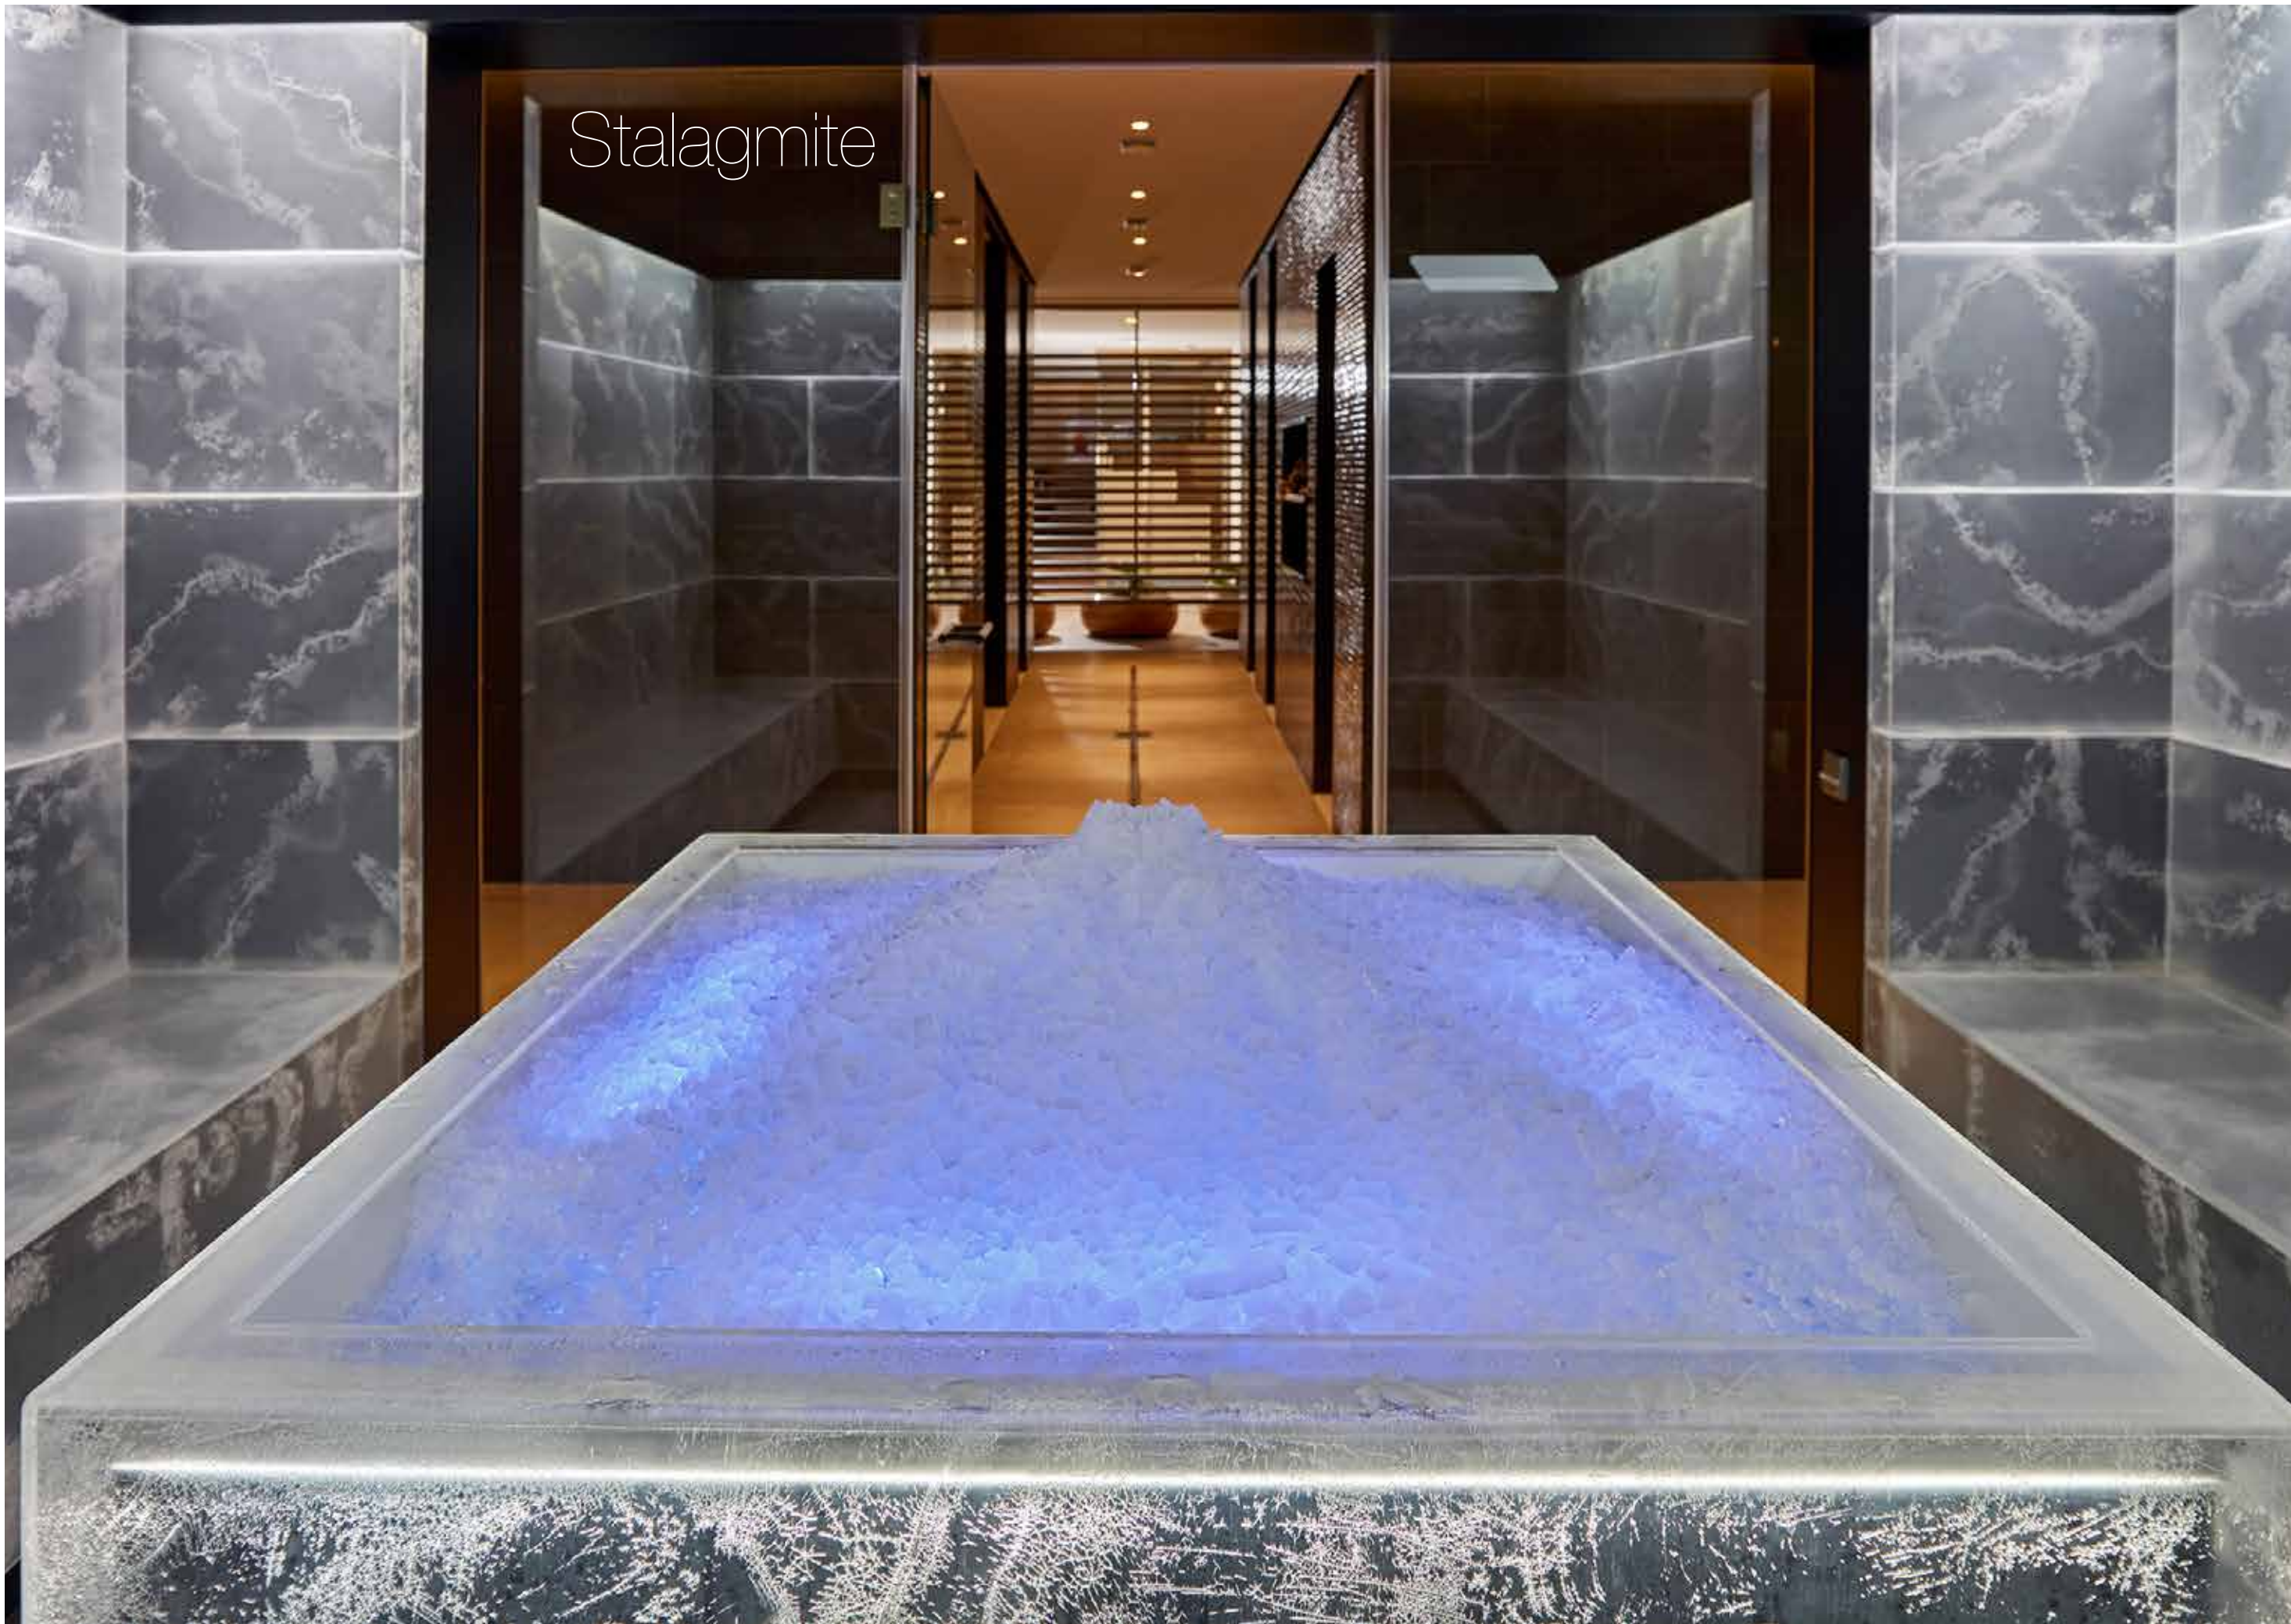

השימוש בבוץ מינרלי מים המלח נחשב לאיכותי בעולם והוא נמצא ממש כאן מעבר לפינה.

חדרי קרח ושלג Ice Loungh

KLAFS

Stalagmite

OFFICIAL PARTNER OF
KLAFS
MY SAUNA AND SPA

Ice Lounge

איים לאונג' הינו חדר קור בטמפרטורה של כ-10° צלזיוס המשמש להורדת חום הדרגתית לאחר שימוש במתקני הספא החמים. במרכז החדר ממוקמת מערכת המייצרת קרח מדגם סטלגמייט, שניתן לאסוף מקערת הקיבול ולמרוח על הגוף. בשטח החדר ישנם כיסאות המיוצרים מאקריל שקוף המדמה קוביות קרח. קירות החדר אף הם מיוצרים מאקריל שקוף או לחילופין בשילוב עם מסכי 4K להקרנה של תמונות בהילוך איטי להשלמת אווירת הרוגע שבחדר.

OFFICIAL PARTNER OF
KLAFS
 MY SAUNA AND SPA

Snow room

חדר שלג SNOW ROOM

חדר המייצר שלג באמצעות טכנולוגיה שפותחה על-ידי KLAFS גרמניה, זהו חדר שתוכנן ועוצב על מנת להעניק למשתמשים בחמאם ובסאונה הפוגה בין המכנים, לקירור של הגוף והירגעות, ישנה התייחסות לחלל ולמבנה. החלל כולל בידודים טרמיים, תאורת MOON LIGHT - אור ירח, להשלמת האווירה בחלל החדר - מערכות סאונד מתקדמות ועוד.

OFFICIAL PARTNER OF
KLAFS

Snow room

OFFICIAL PARTNER OF
KLAFS
MY SAUNA AND SPA

OFFICIAL PARTNER OF
KLAFS
 MY SAUNA AND SPA

Ice Fountain

POLARIS ICE FAUNTAIN KLAFS

יחידת ייצור פתיתי קרח, פרי פיתוח של חברת KLAFS. החדר ממוקם מחוץ לחללים חמים כגון: סאונה יבשה, חמאם טורקי וחדרי אדים. משמשת לקירור הגוף והצנחת הטמפרטורה במהירות. היחידה ממוקמת בתקרת החדר ומצניחה באיטיות פתיתי קרח לתוך קערת איסוף. היחידה משולבת בתאורת לד עדינה מתחלפת.