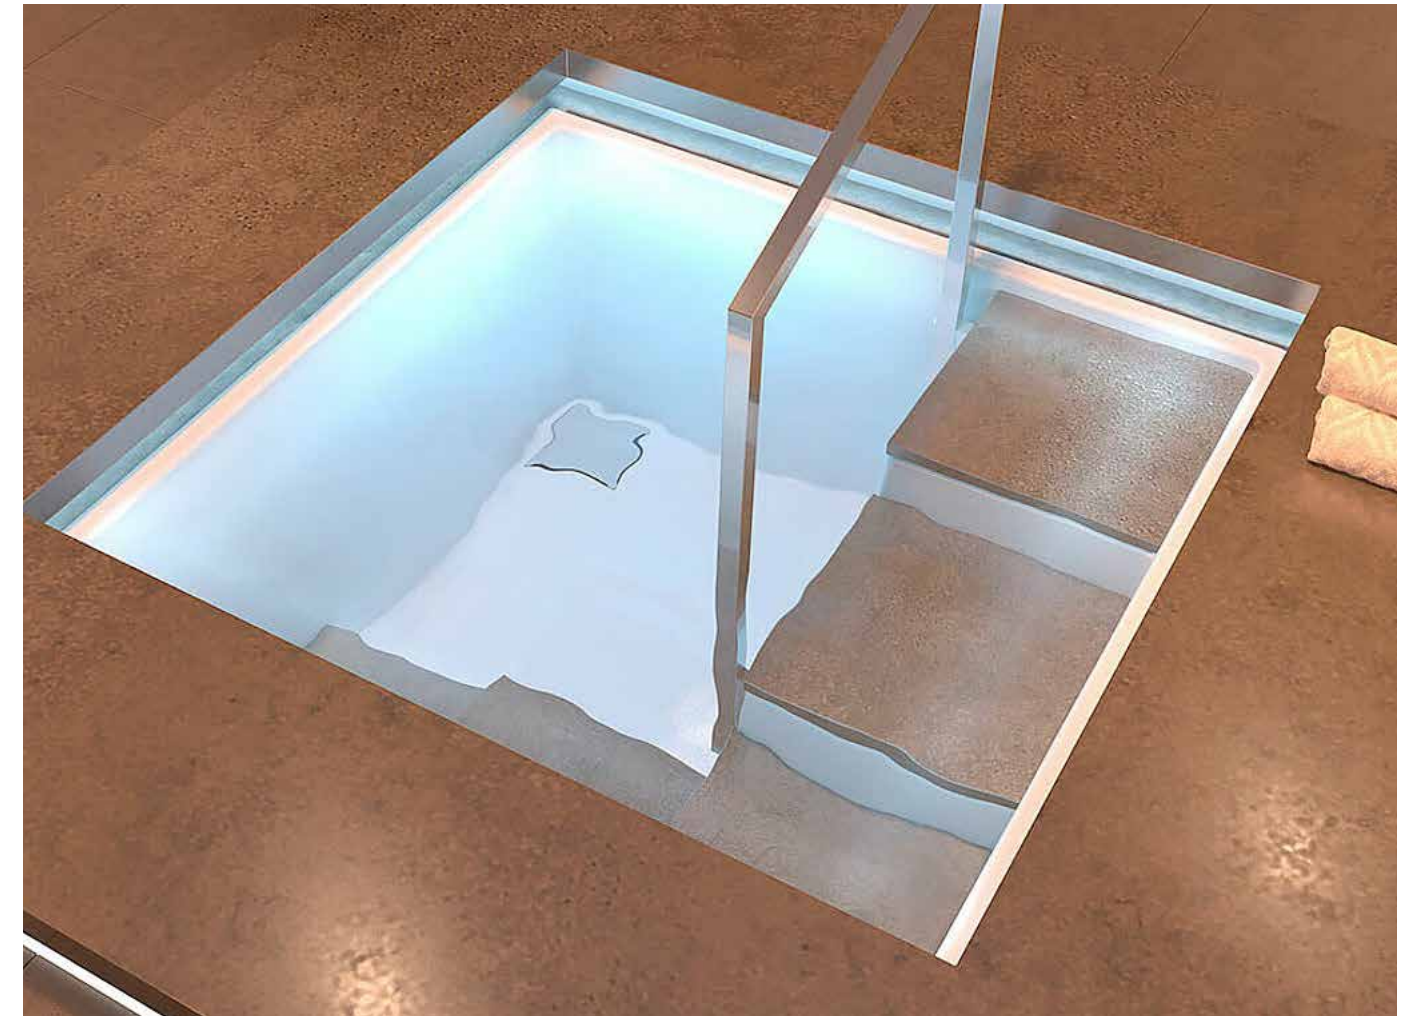

Plunge pool