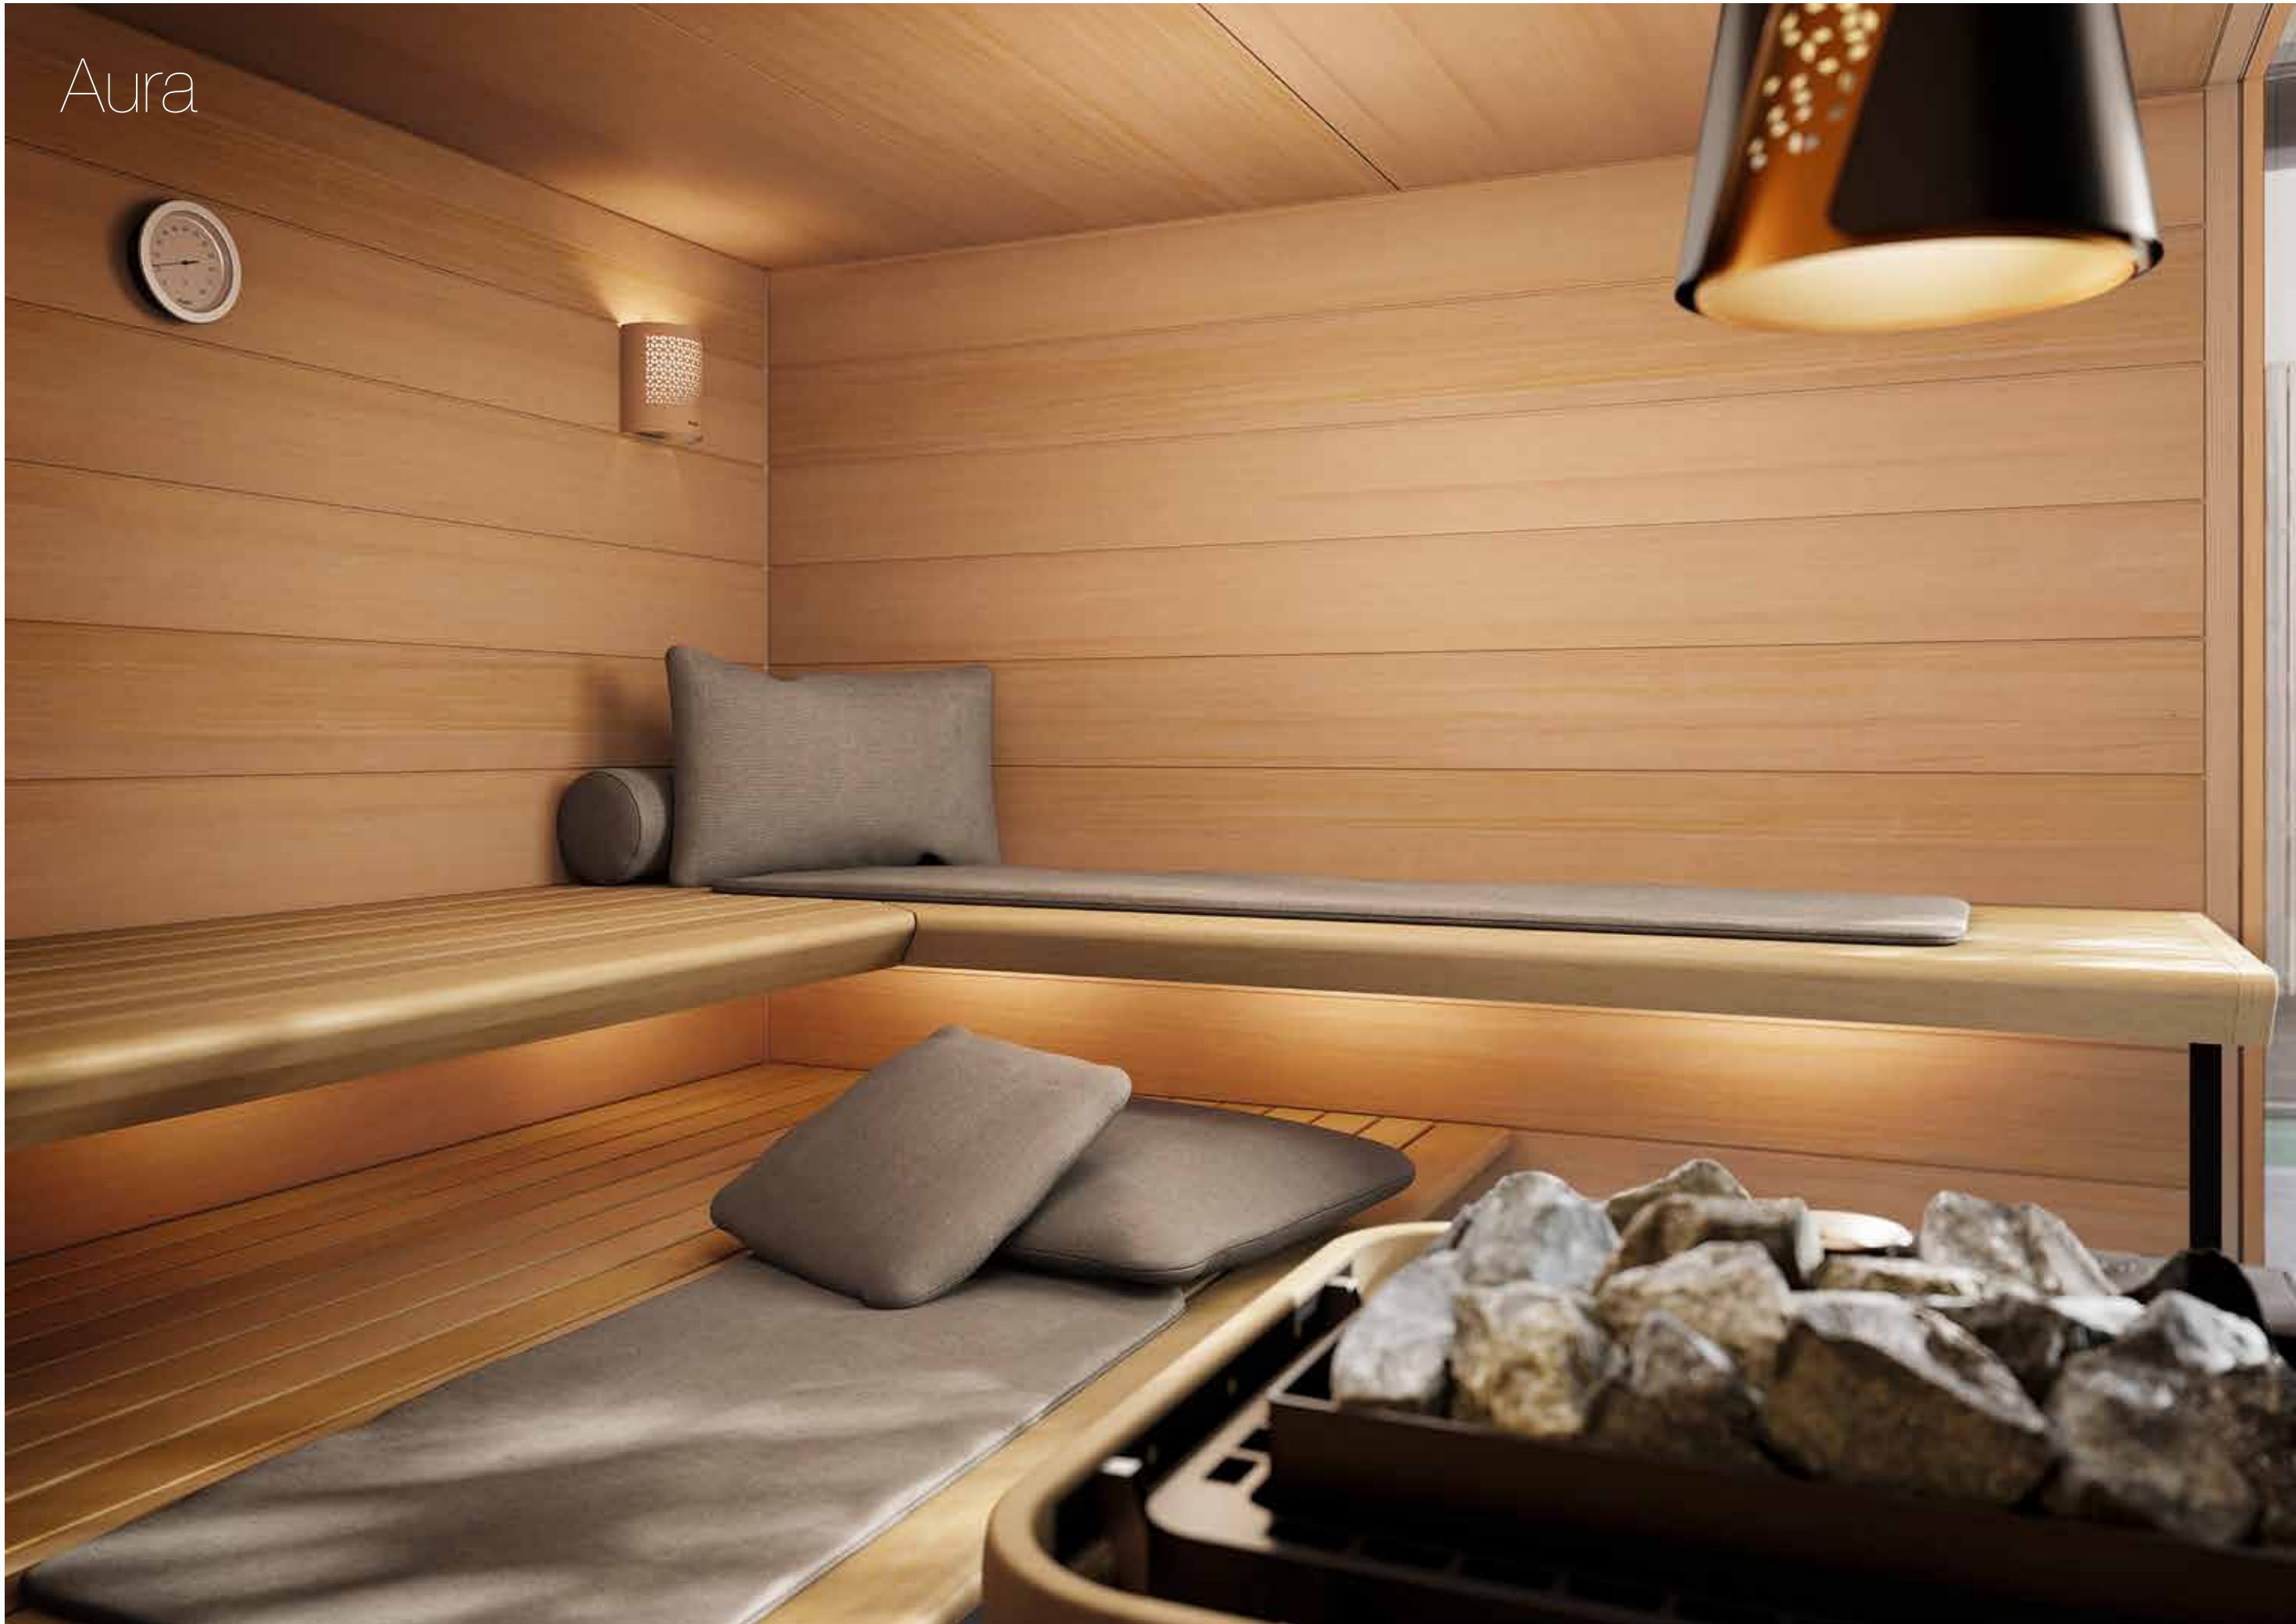

Aura

OFFICIAL PARTNER OF
KLAFS
MY SAUNA AND SPA