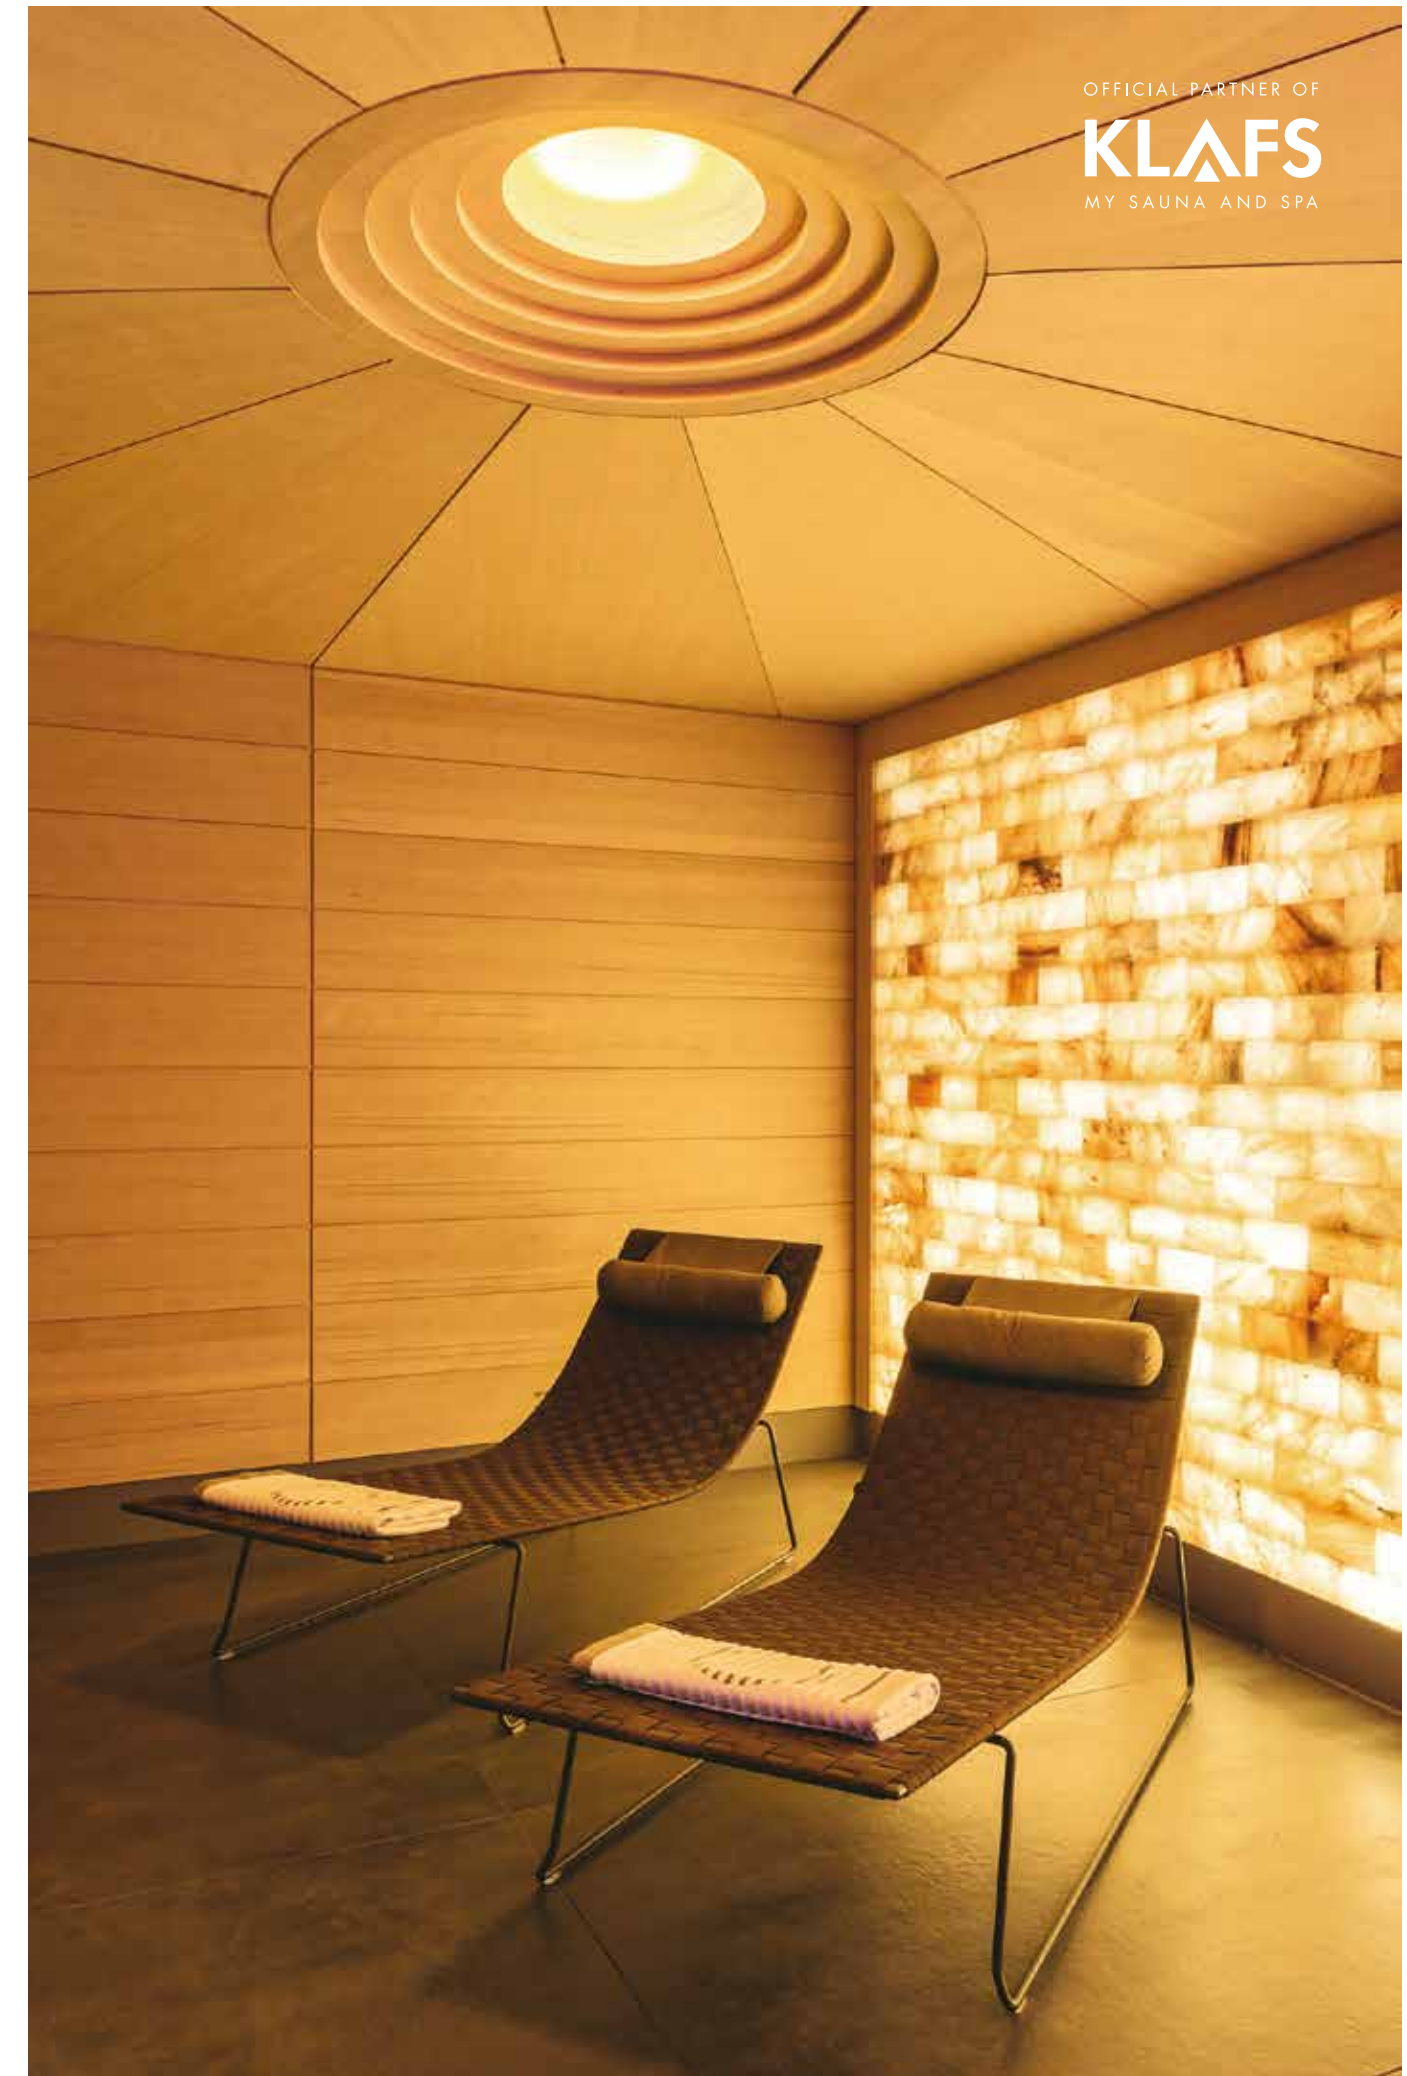

Micro salt room