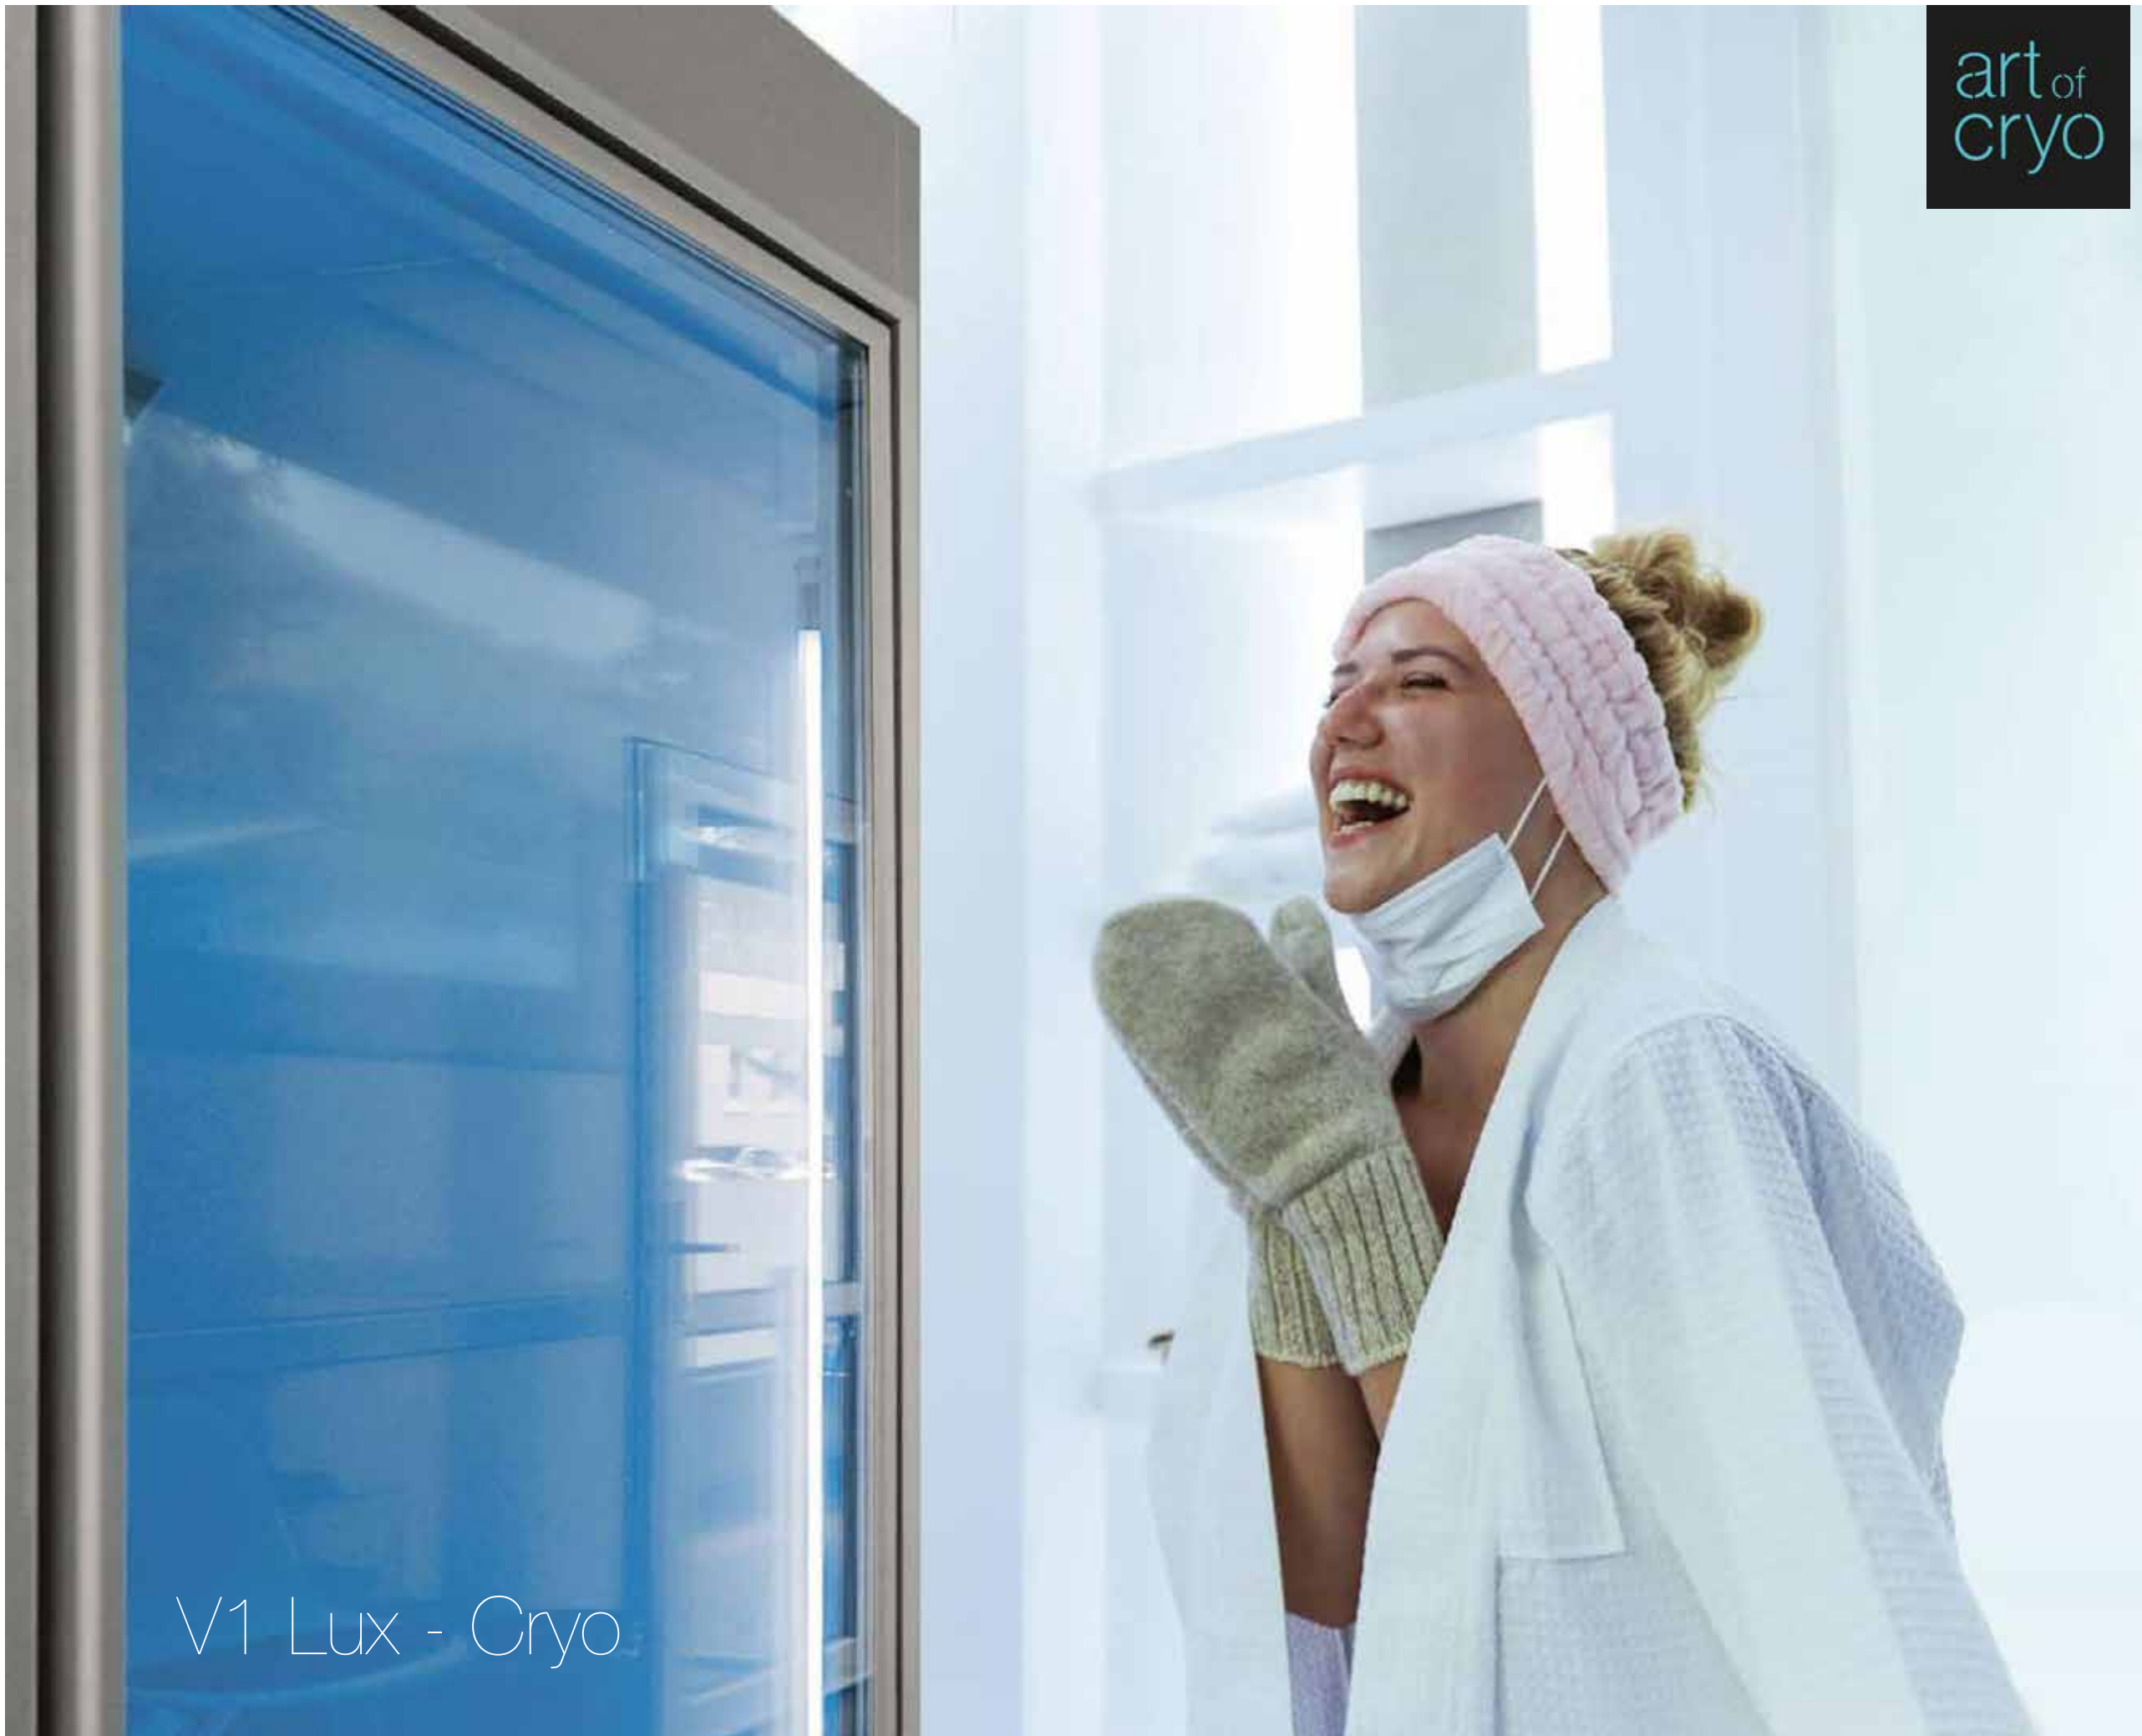

V1 Lux - Cryo

art of
cryo

Technical characteristics	V1
Cell combination	Single
Width	1 240 mm
Height	2 640 mm
Depth	1 560 mm
Weight - Cryochamber	400 kg
PURE ELECTRICITY DRIVEN	
Machine	Behind or Beside
Cooling system	Two stage Cascade
Cooling capacity	1,5 kW
Cooling time	approx. 1,5 h
Work temperature	-75°C
Weight - machine	530 kg
Interior Design	Elegant
Remote Activation	No
Internet connection	Yes
Control panel	Yes
Music playback	No
Timer setup	Yes

Technical characteristics	V1 lux
Cell combination	Single
Width	1 470 mm
Height	2 640 mm
Depth	1 470 mm
Weight - Cryochamber	500 kg
PURE ELECTRICITY DRIVEN	
Machine	Variable
Cooling system	Two stage Cascade
Cooling capacity	2,3 kW
Cooling time	approx. 1,5 h
Work temperature	-85°C
Weight - machine	670 kg
LUX Interior Design by Antonio Capristo	Optional
Remote Activation with mobile phone	Optional
Internet connection	Yes
Control panel	Yes
Music playback	Yes
Timer setup	Yes

Stainless stel design by **Capristo**