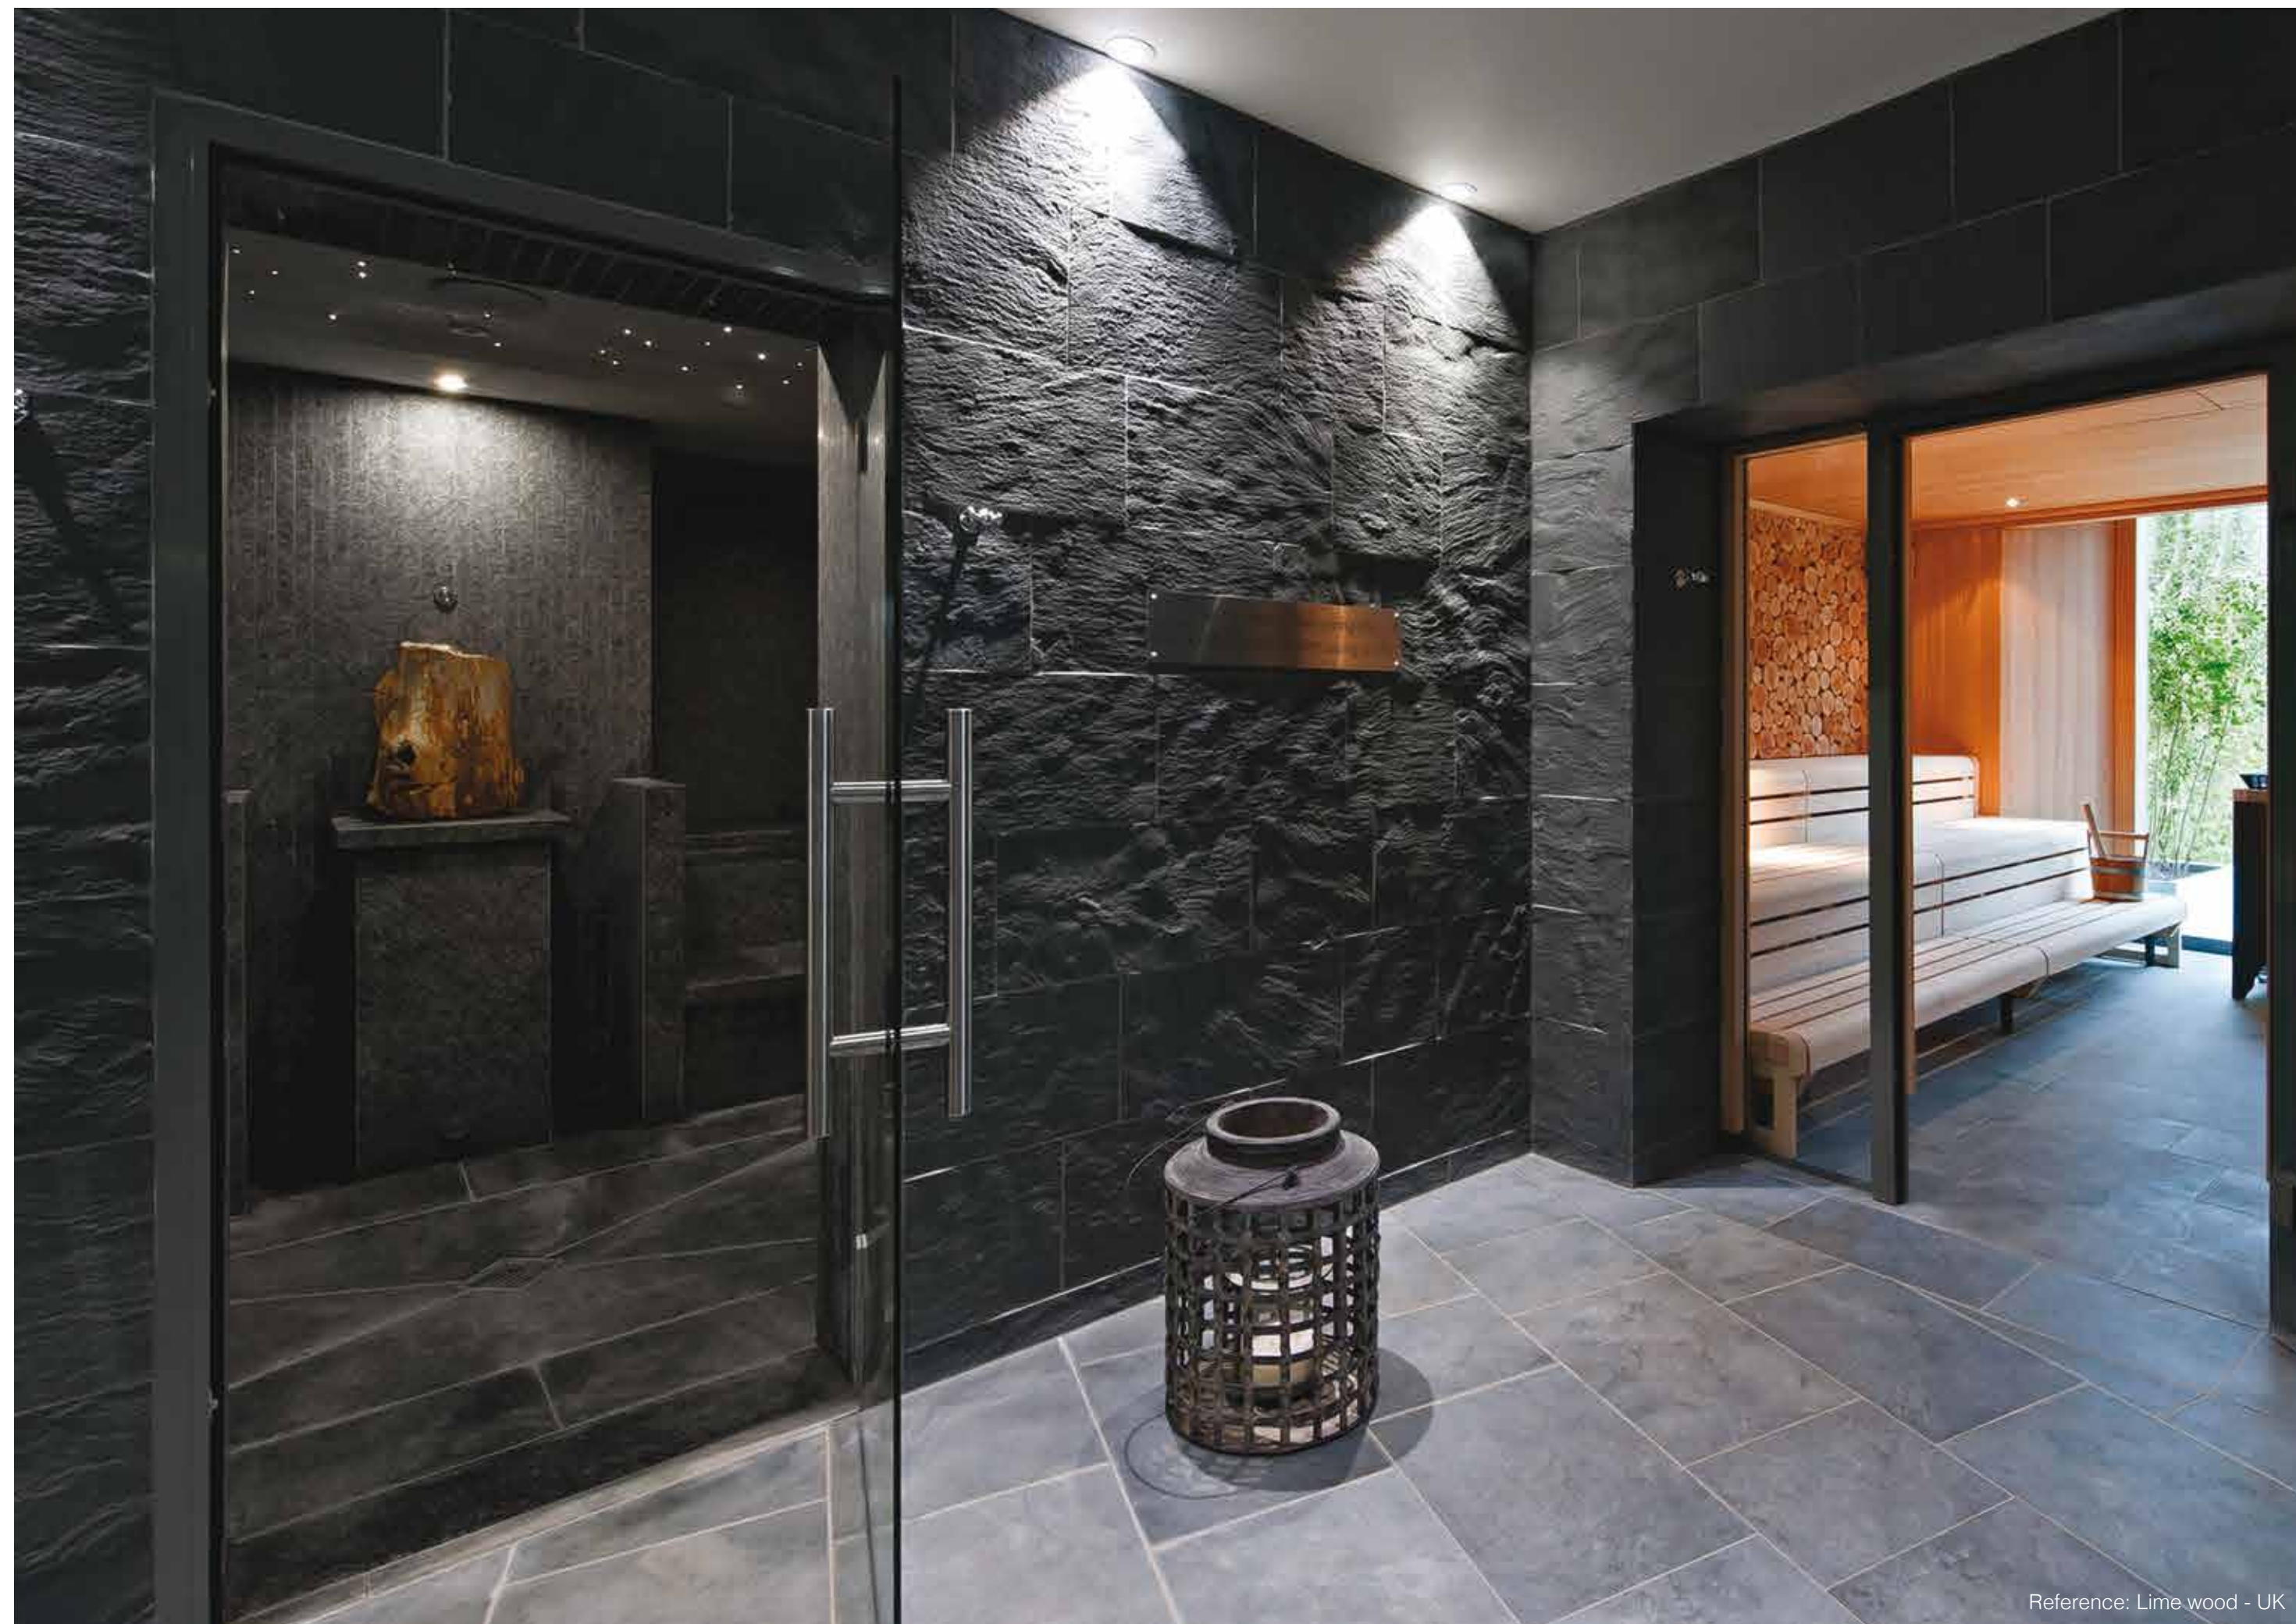

חדרי בוץ טרמו מינרלי Mud Bath

KLAFS

Reference: Lime wood - UK