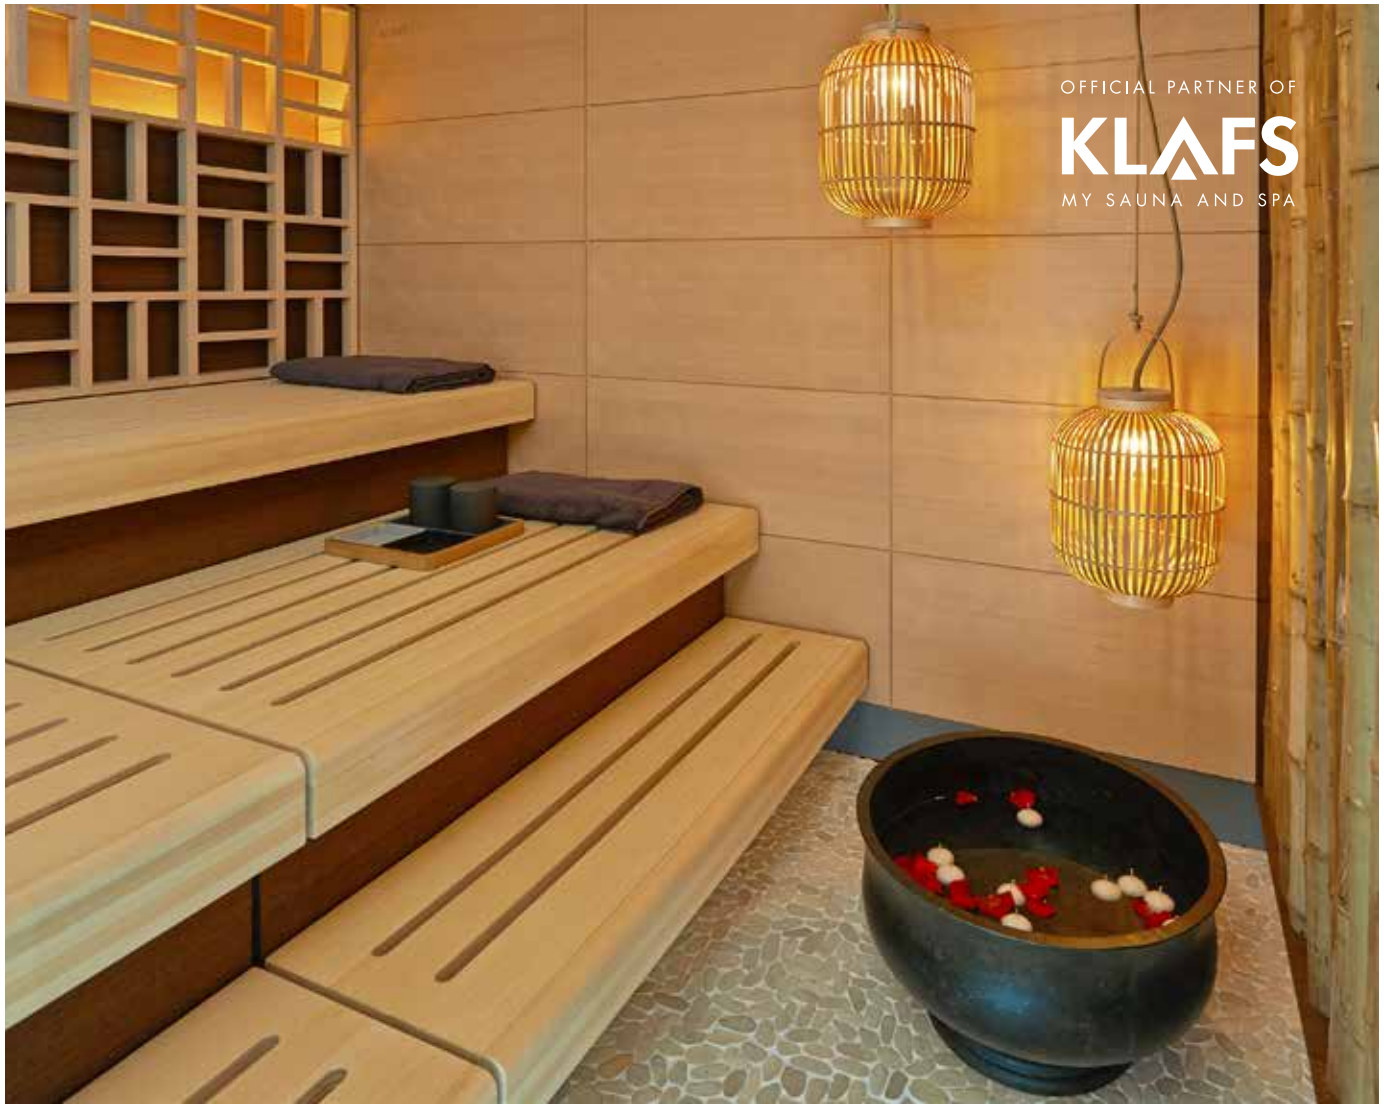

OFFICIAL PARTNER OF
KLAFS
MY SAUNA AND SPA