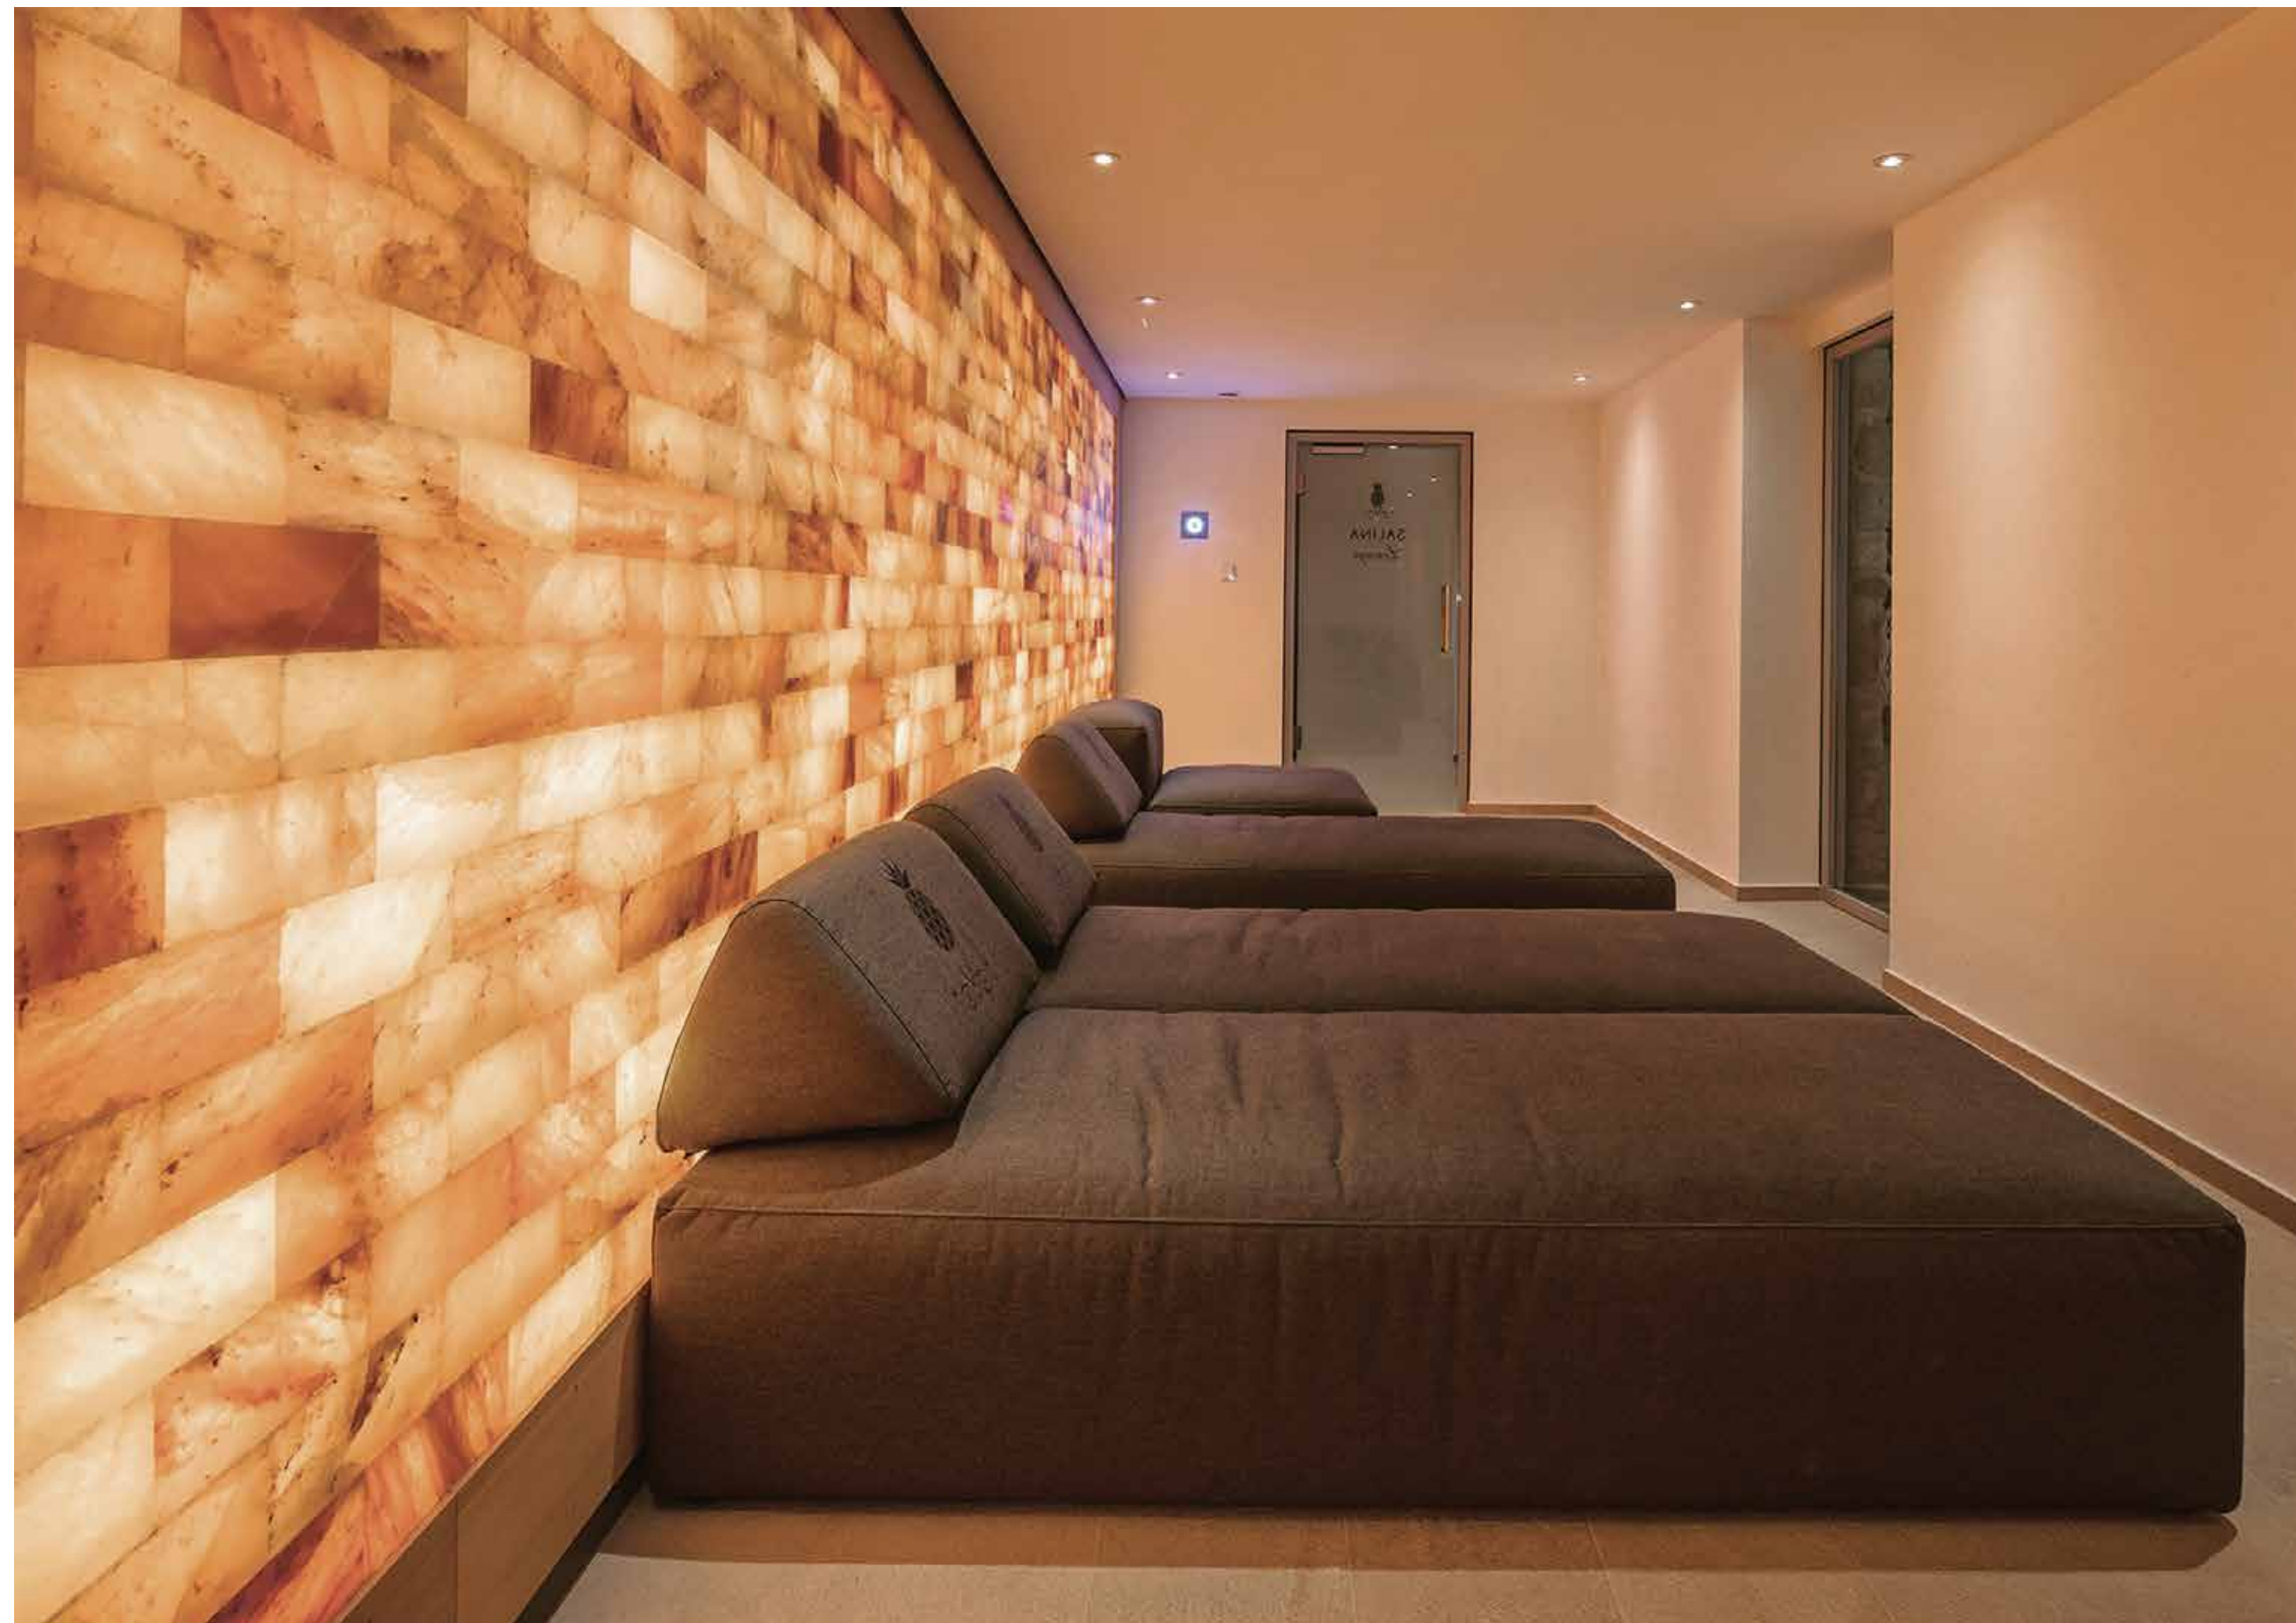

חדרי מלח Salt rooms

KLAFS