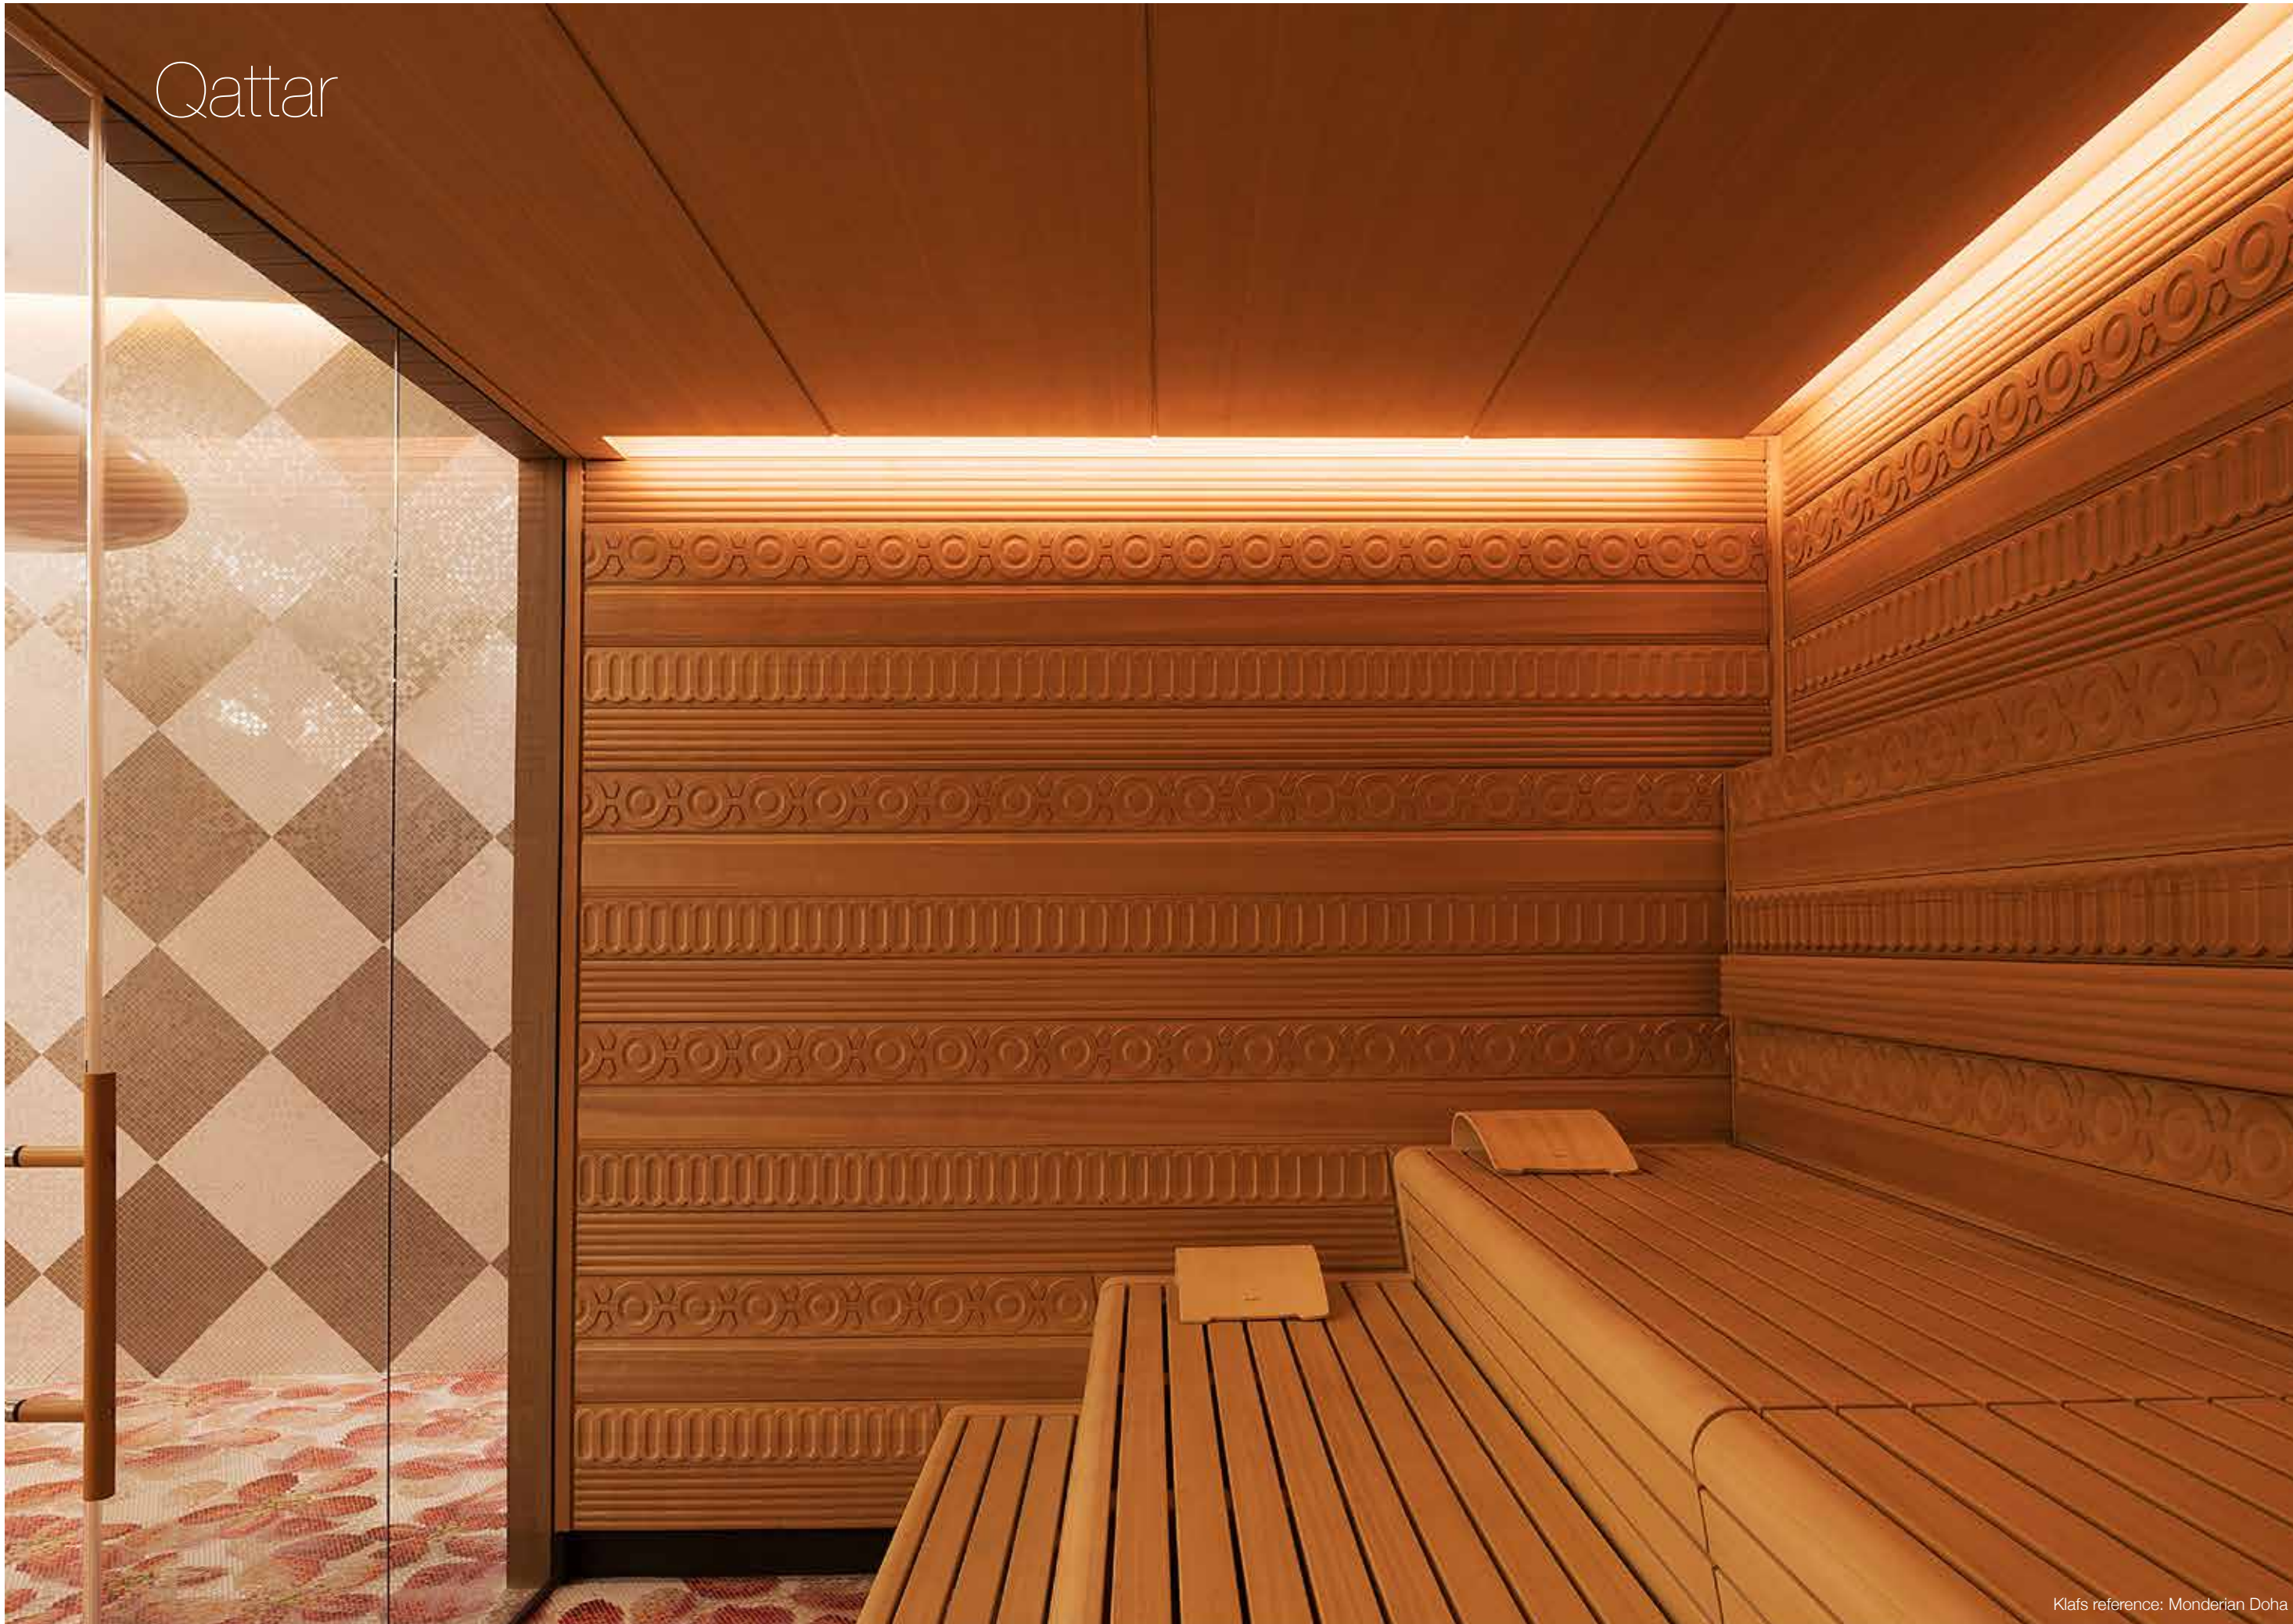

Qattar

Klafs reference: Monderian Doha