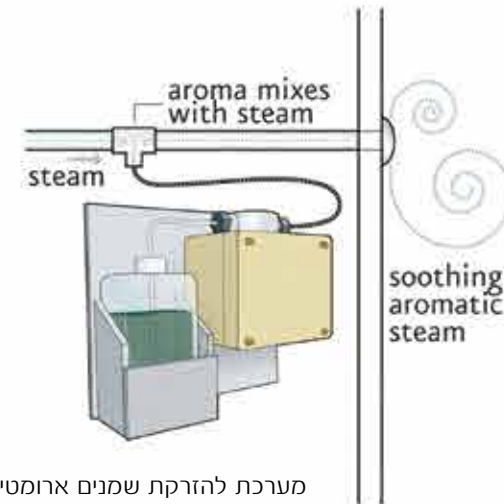

i tempo

i tempo gold

i steem 3

Steam Generator

mr.steam®

מחולל אדים ISTEAM Mr Steam USA.
 מערכת הפעלה במסך מגע עמיד במים המאפשרת שליטה בטמפרטורה, תאורה, מערכות סאונד וטיימר.
 ניתן לשליטה דרך הסמארטפון באמצעות אפליקצית ISTEAM MOBILE
 מערכת הזרקת שמנים ארומטיים AROMA STEAM הניתנת לשילוב בכל המערכות.

mr.steam®

שמנים ארומטיים לטפטוף ישיר
 על פתח יציאת האדים.

מערכת להזרקת שמנים ארומטיים בטפטוף
 מבוקר הנשלט ע"י מערכת הפיקוד.

אפליקציה להפעלת Isteam

מערכת הפעלה מרחוק,
 באמצעות שלט Ibutler

פתח יציאת אדים Isteam

מערכת הפעלה IGENIE
 מאפשרת הפעלת מחולל האדים מרחוק
 (אפילו מהמיטה) וכשמגיעים לסאונה היא
 כבר מוכנה לשימוש בטמפרטורה הרצויה.

Steam Generator

מיטות וחדרי טיפולים Treatment tables

GHARLENI

Psammo Concept

MLX Quartz