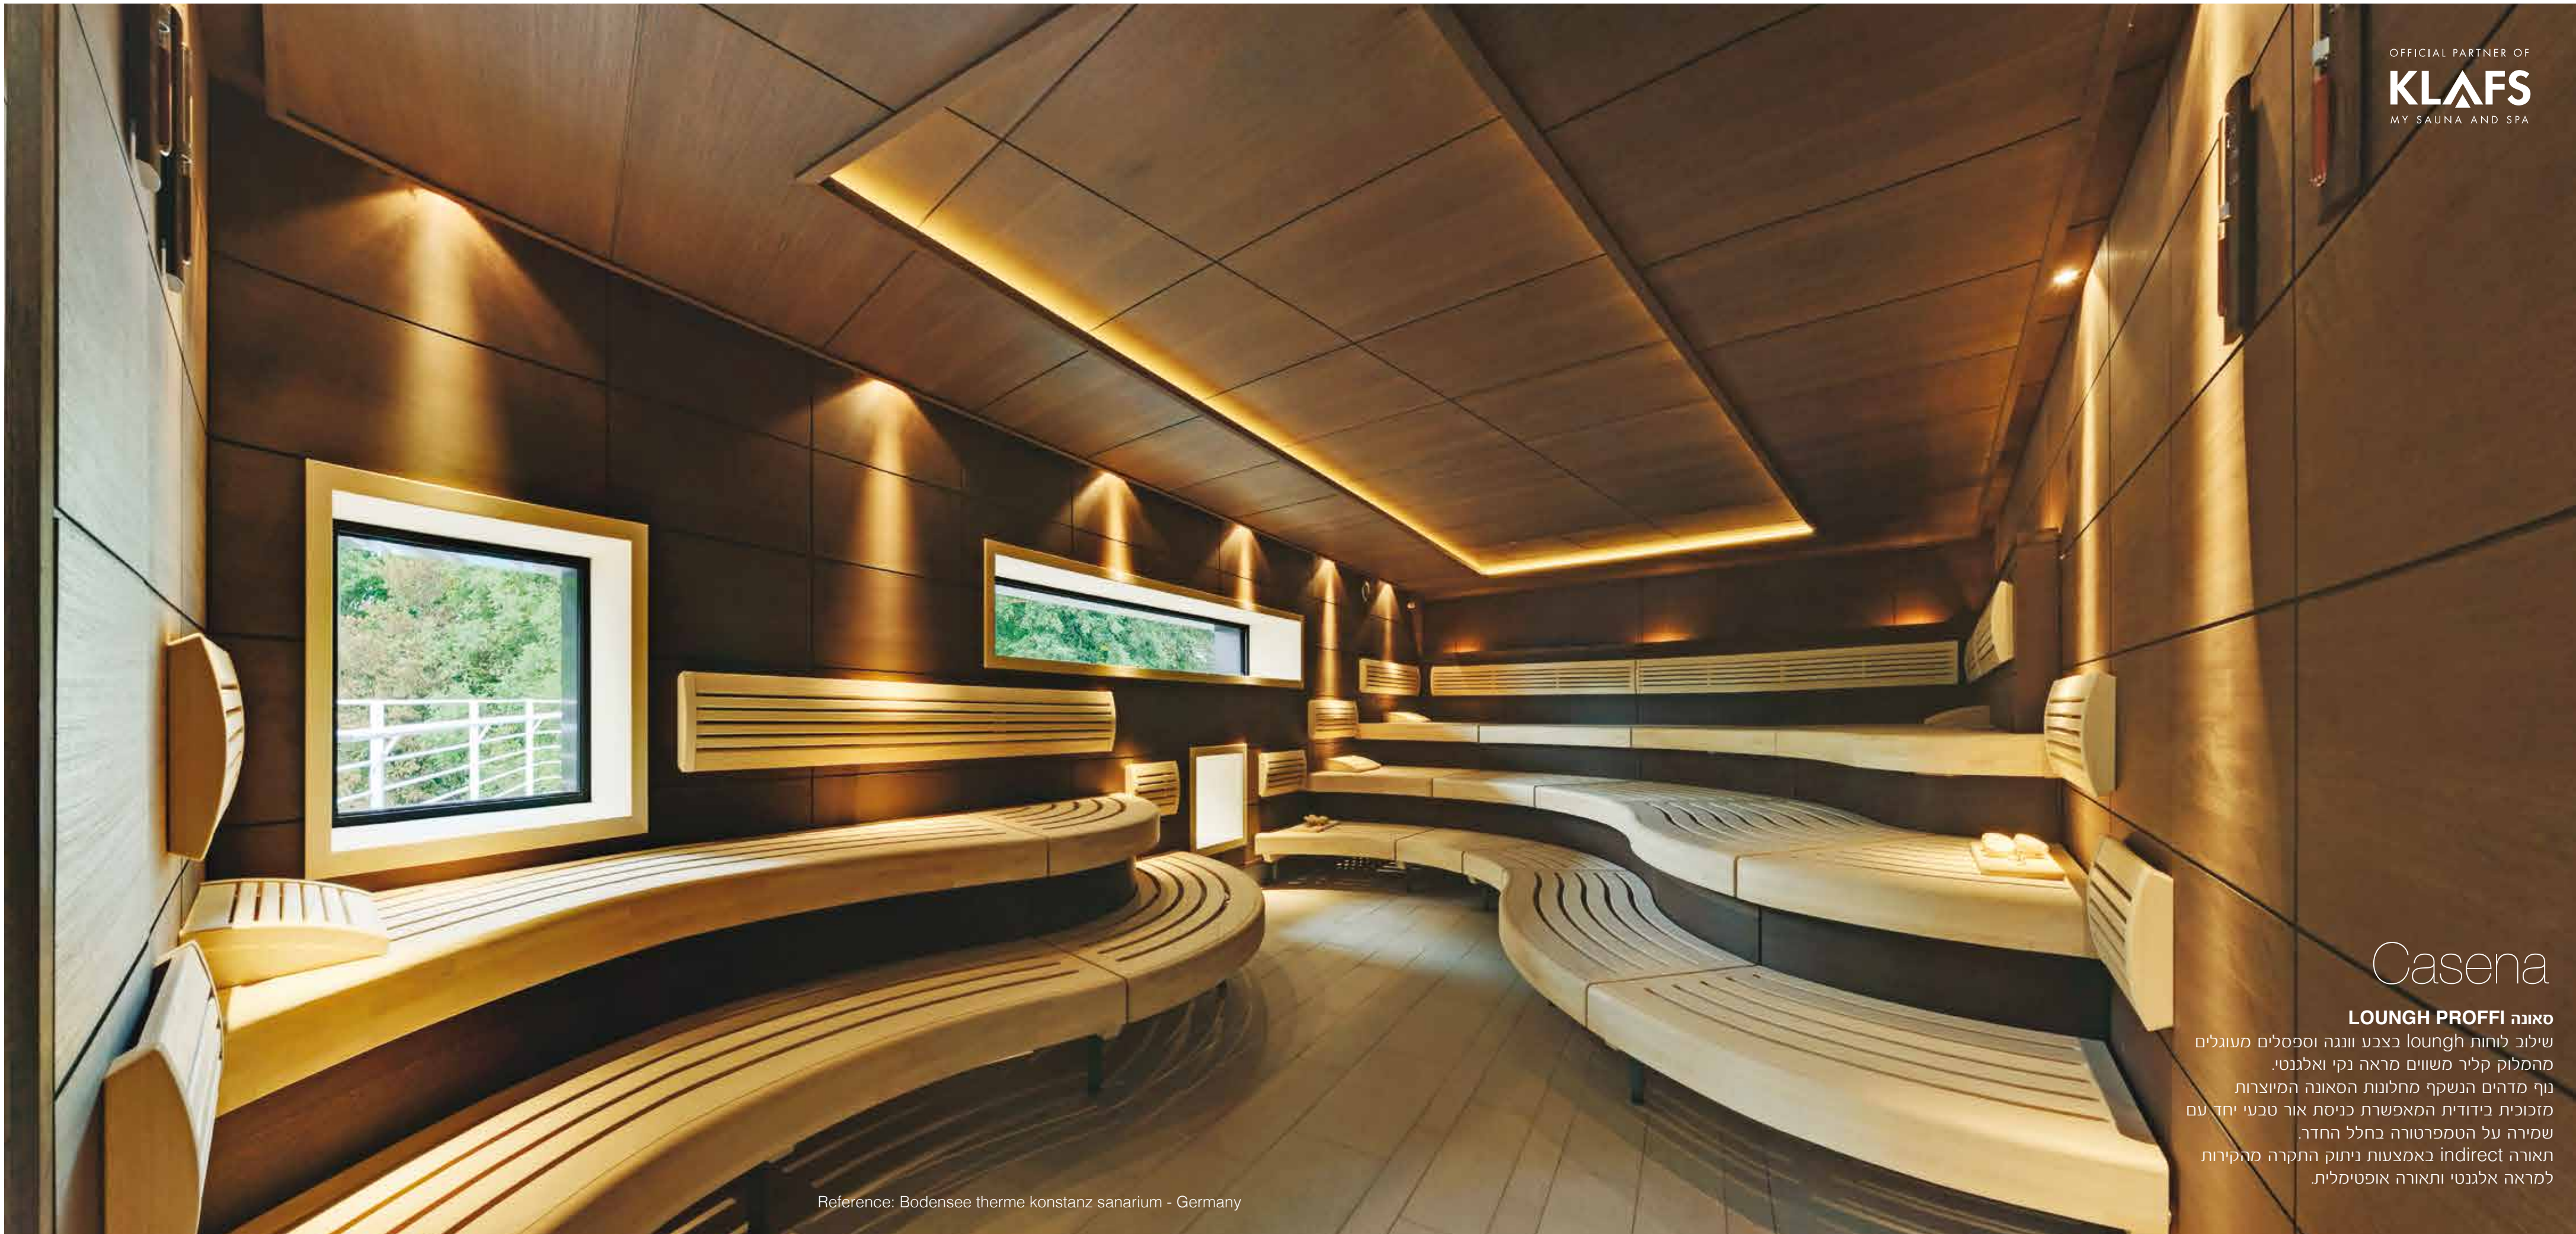

Reference: Bodensee therme konstanz sanarium - Germany

Casena

סאונה LOUNGH PROFFI

שילוב לוחות lounge בצבע וונגה וספסלים מעוגלים מהמלוק קליר משוים מראה נקי ואלגנטי. נוף מדהים הנשקף מחלונות הסאונה המיוצרות מזכוכית בידודית המאפשרת כניסת אור טבעי יחד עם שמירה על הטמפרטורה בחלל החדר. תאורה indirect באמצעות ניתוק התקרה מהקירות למראה אלגנטי ותאורה אופטימלית.