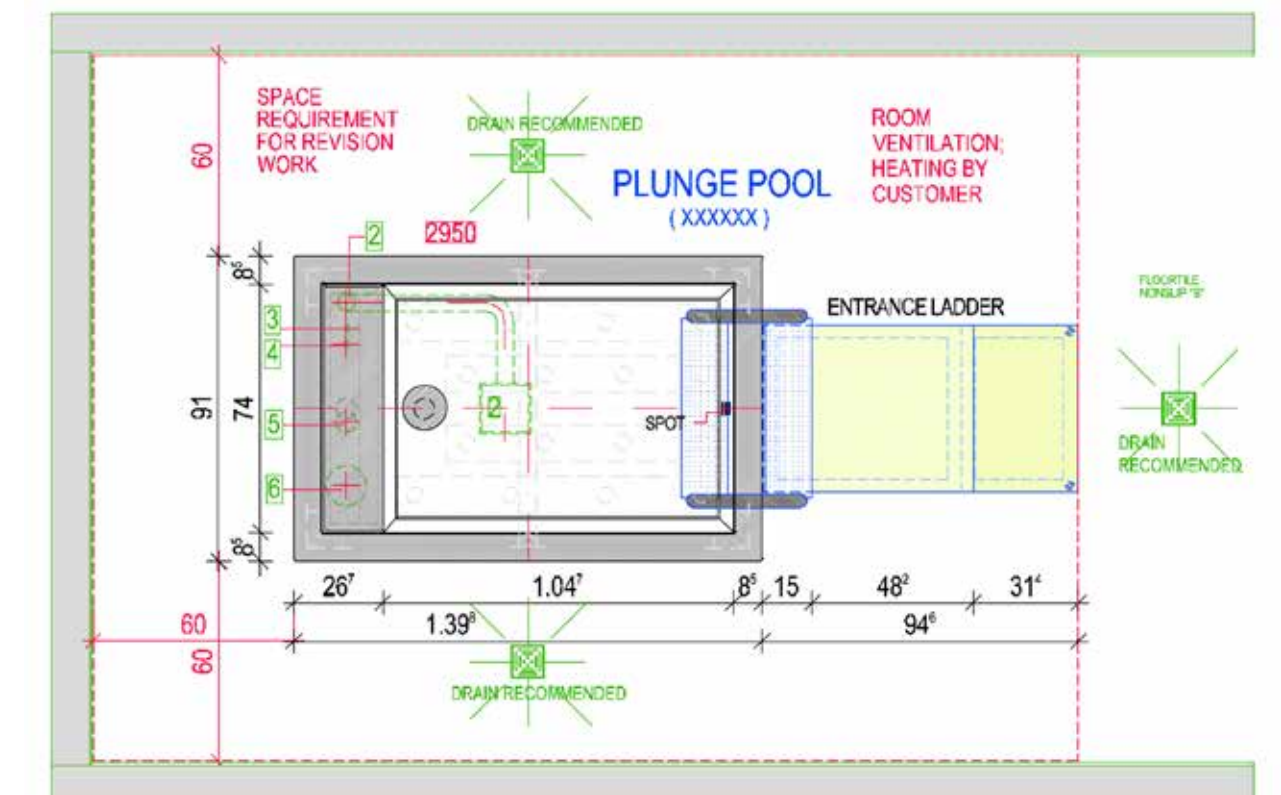

Plunge pool

PLUNGE POOL בריכת טבילה מי קרח

בריכות מים קרים משמשות לצינון הגוף לאחר השימוש בסאונה. המטרה היא להרגיע את זרימת הדם המואצת שנגרמת כתוצאה מהשימוש בסאונה או החמאם או בחדרי האדים. טמפרטורת המים בבריכה כזו נעה בין 5-14°C. המערכת שומרת על מים קרים לאורך זמן והיא מצוידת במערכות סינון וחיטוי המאפשרות שימוש חוזר ללא צורך בהחלפת המים לאחר כל שימוש. לרוב נהוג להתקין את המערכת בקו אפס עם הריצפה על מנת לאפשר "קפיצה למים הקרים" המערכת מצוידת בסולם עלייה המאפשר יציאה מהירה מהמים וניתן לקבל את המערכת עם מדרגות שקועות בנישה, בקיר הבריכה. בתמונה משמאל דגם "פריסטנדינג" מבית KLAFS מערכת עילית או שקועה, מעוצבת ואלגנטית. במידה ורוצים לשלב את הבריכה עם העיצוב של הספא, ניתן לכנות את הבריכה ולחבר אותה לחדר מכונות יעודי שיאפשר קירור וסינון המים.