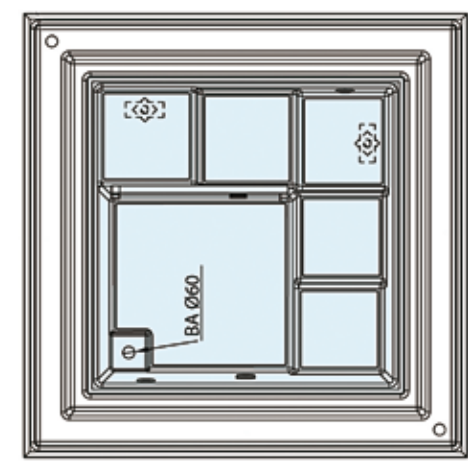

- מקומות ישיבה: 3
- מקומות שכיבה: /
- מידות: אורך 220, רוחב 220 גובה 137 ס"מ
- תכולת מים: 1,800 ליטר
- משקל ללא מים: 240 ק"ג
- משקל כולל מים: 2,040 ק"ג
- גי'טים: 2
- מנועים: 1 משאבת סיחרור 0.35 כ"ס
- חיטוי: נורה U.V
- לוח בקרה: RP-1
- חיפוי היקפי: אקריל שקוף / 20 מ"מ - דופן נגטיבית 230 מ"מ