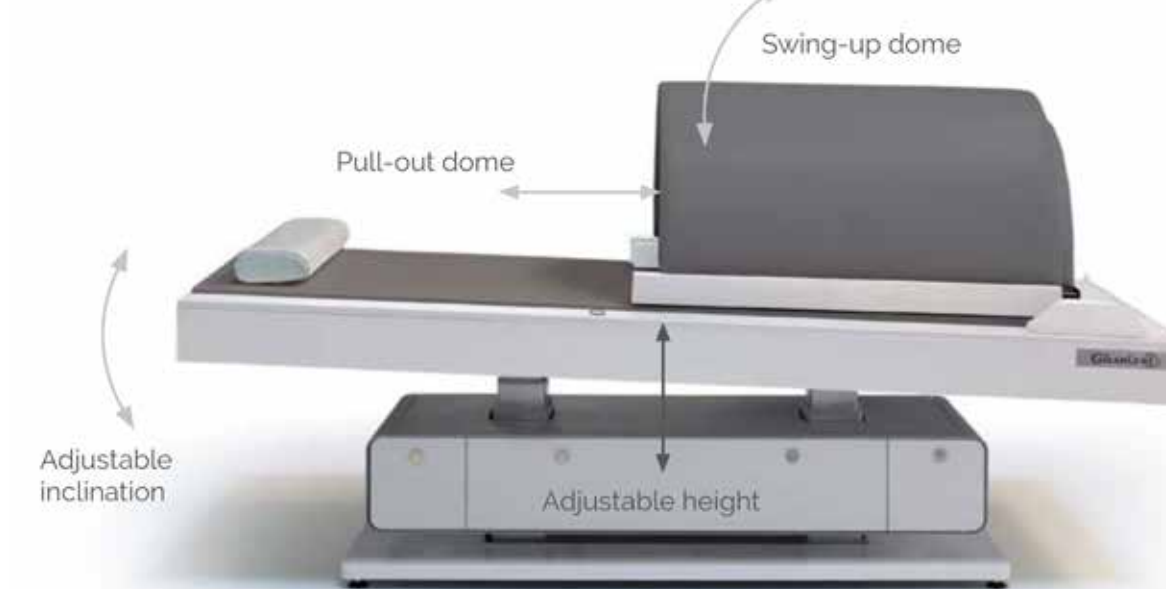

Lying surface extension