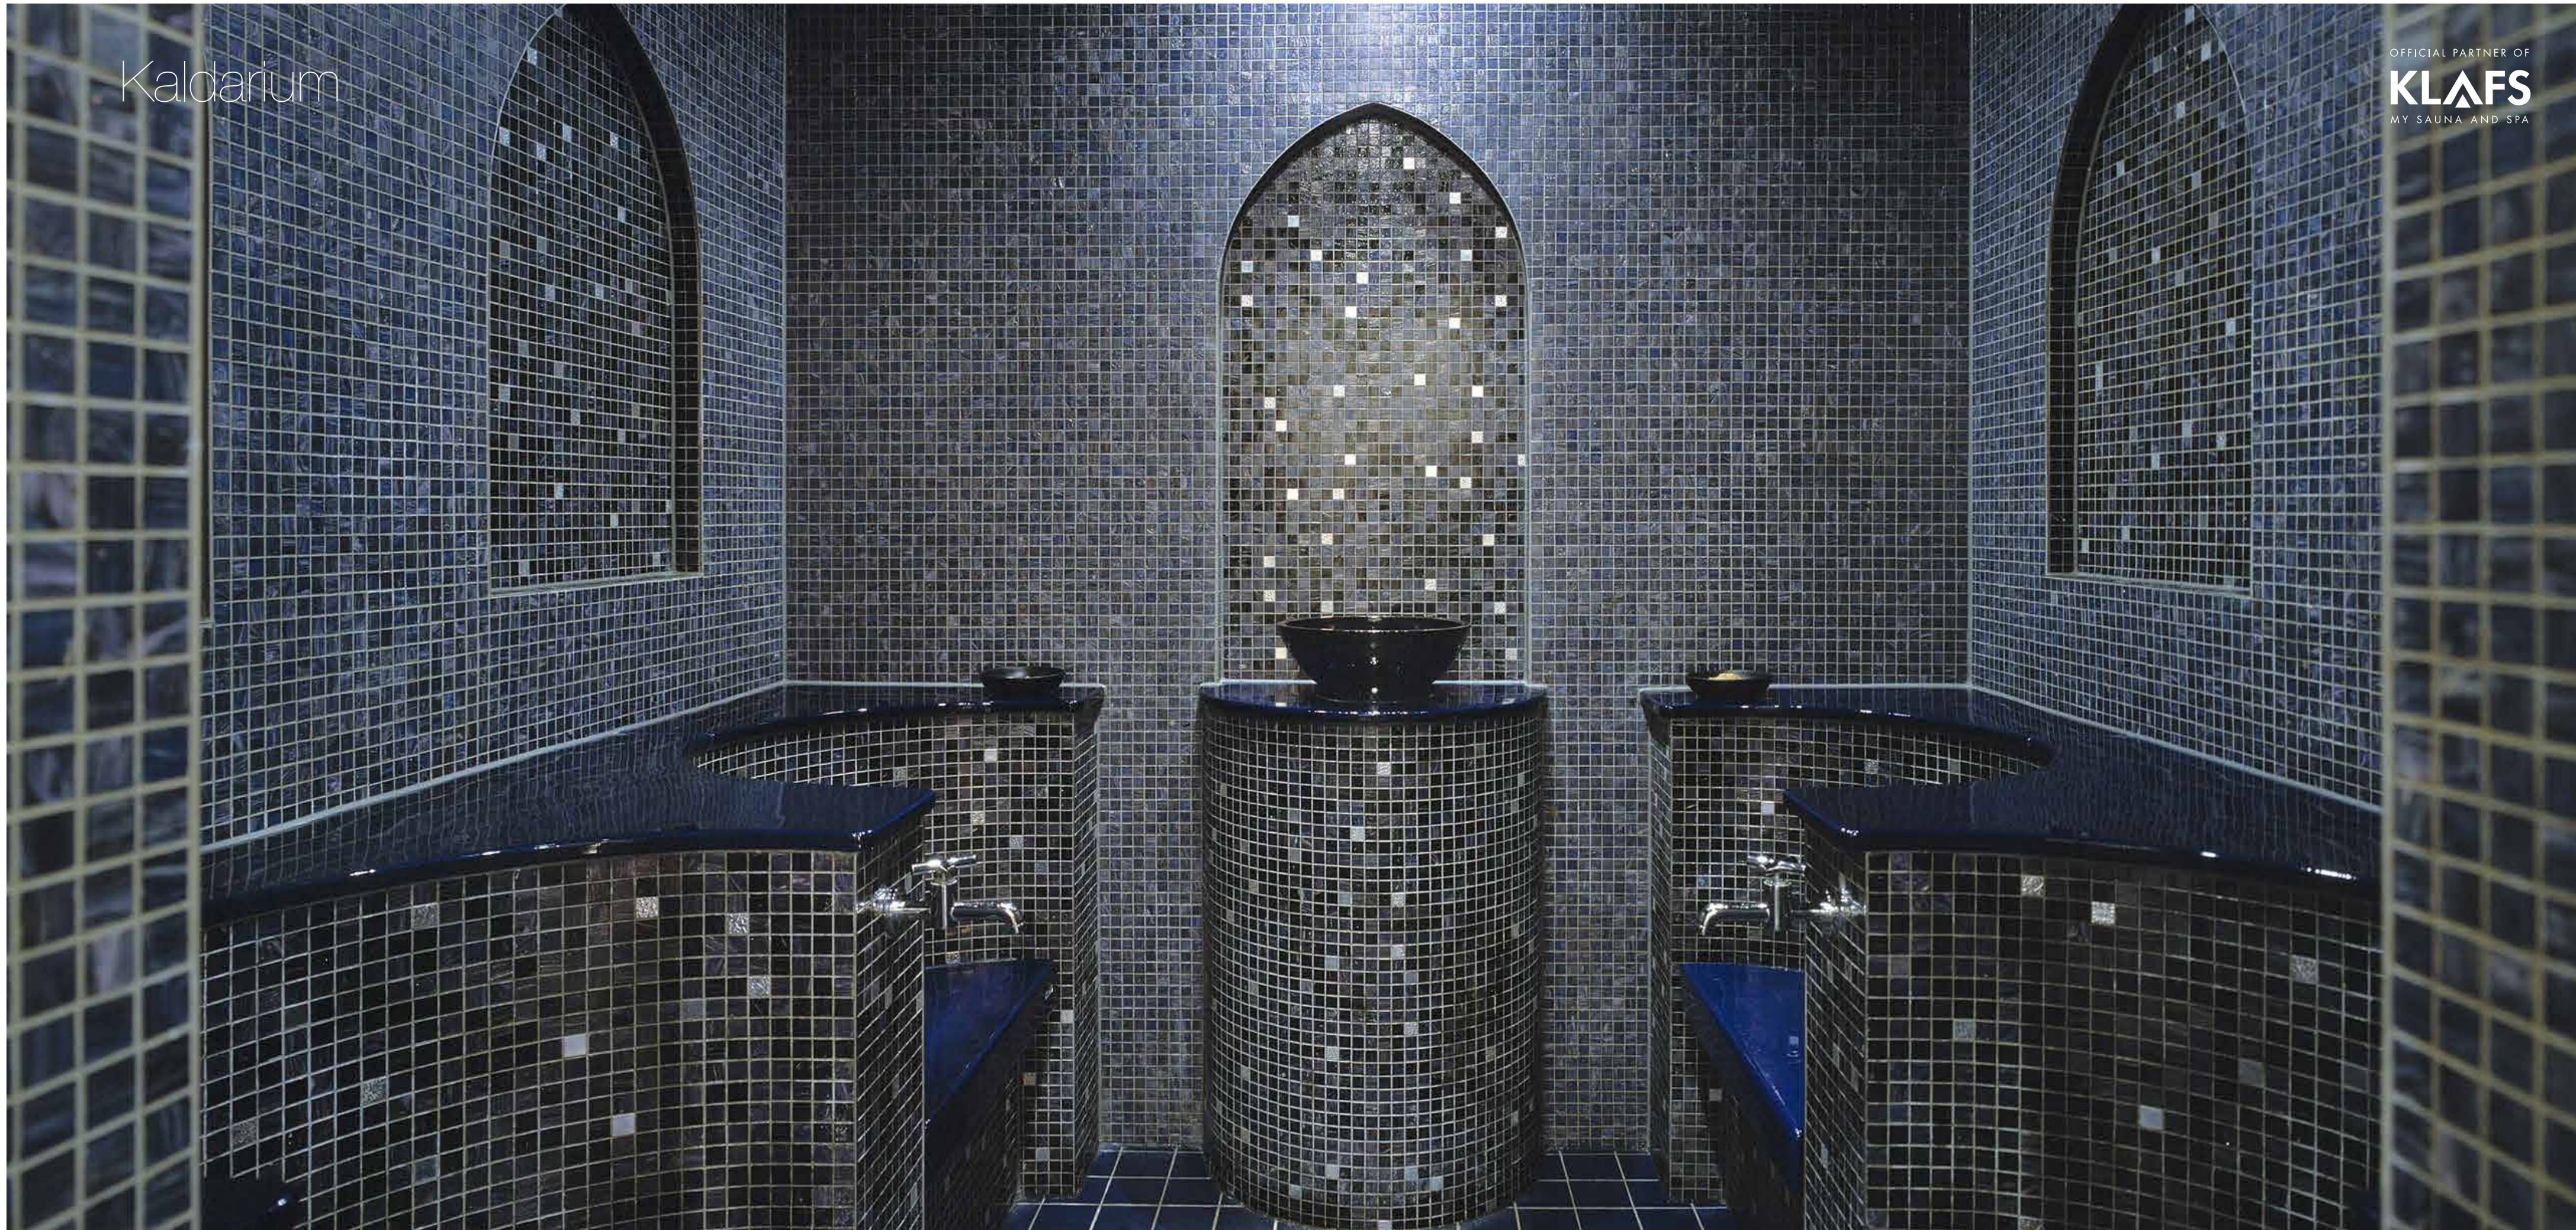

Kaldarium

OFFICIAL PARTNER OF
KLAFS
MY SAUNA AND SPA