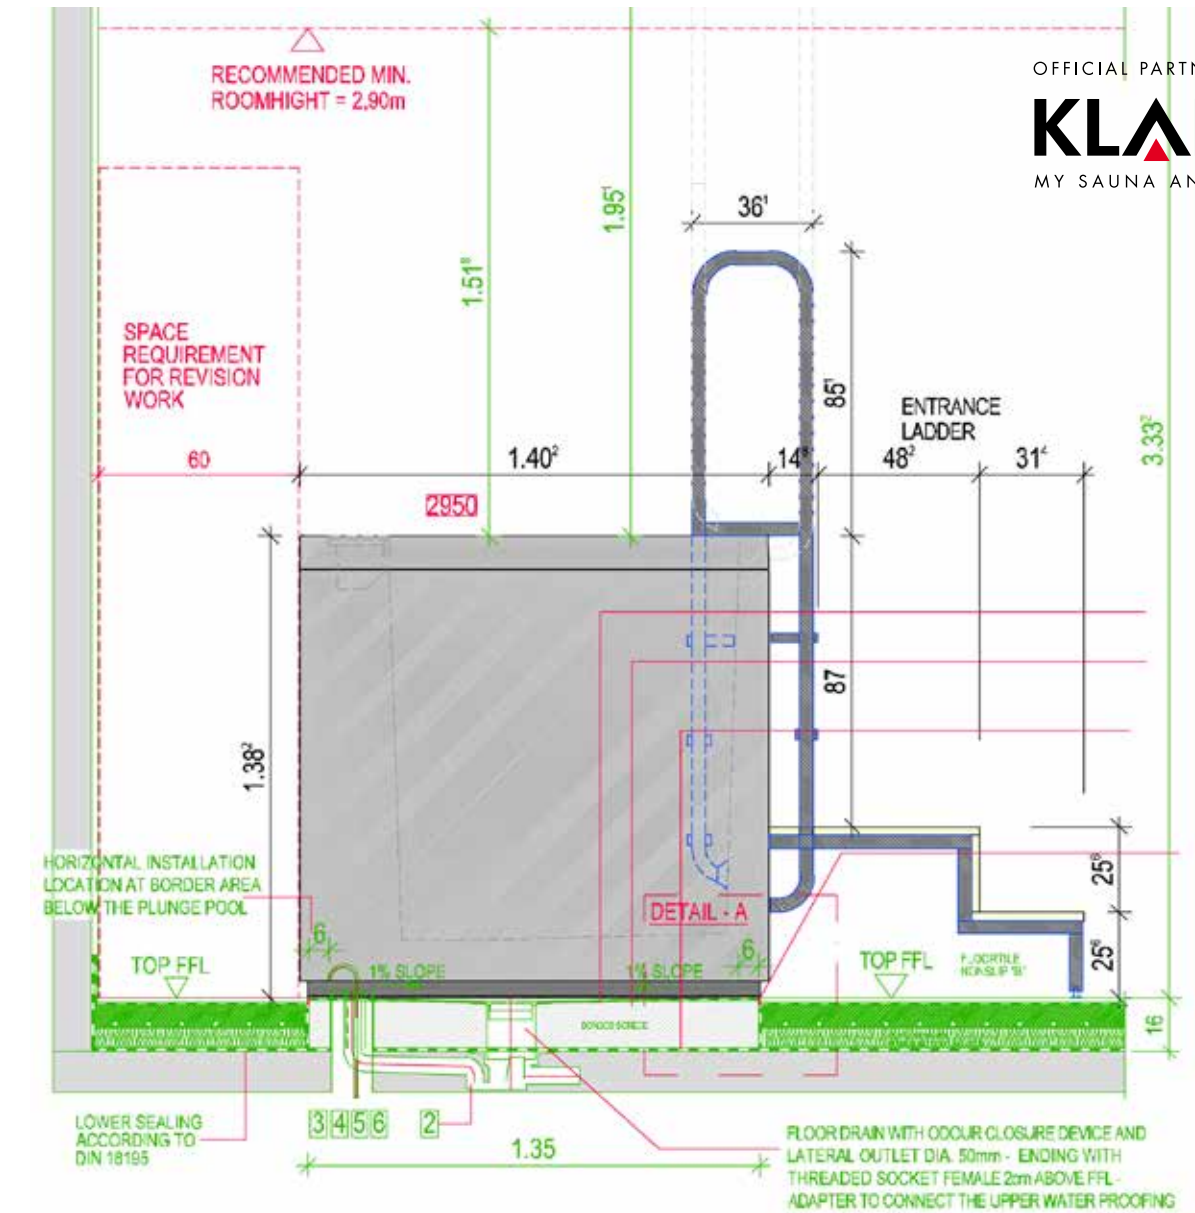

220 * 220 * 137 ס"מ

Plunge pool

PLUNGE POOL בריכת טבילה מי קרח

בריכות מים קרים משמשות לצינון הגוף לאחר השימוש בסאונה. המטרה היא להרגיע את זרימת הדם המואצת שנגרמת כתוצאה מהשימוש בסאונה או החמאם או בחדרי האדים. טמפרטורת המים בבריכה כזו נעה בין 5-14°C. המערכת שומרת על מים קרים לאורך זמן והיא מצוידת במערכות סינון וחיטוי המאפשרות שימוש חוזר ללא צורך בהחלפת המים לאחר כל שימוש. לרוב נהוג להתקין את המערכת בקו אפס עם הריצפה על מנת לאפשר "קפיצה למים הקרים" המערכת מצוידת בסולם עלייה המאפשר יציאה מהירה מהמים וניתן לקבל את המערכת עם מדרגות שקועות בנישה, בקיר הבריכה. בתמונה משמאל דגם "פריסטנדינג" מבית KLAFS מערכת עילית או שקועה, מעוצבת ואלגנטית. במידה ורוצים לשלב את הבריכה עם העיצוב של הספא, ניתן לכנות את הבריכה ולחבר אותה לחדר מכונות יעודי שיאפשר קירור וסינון המים.