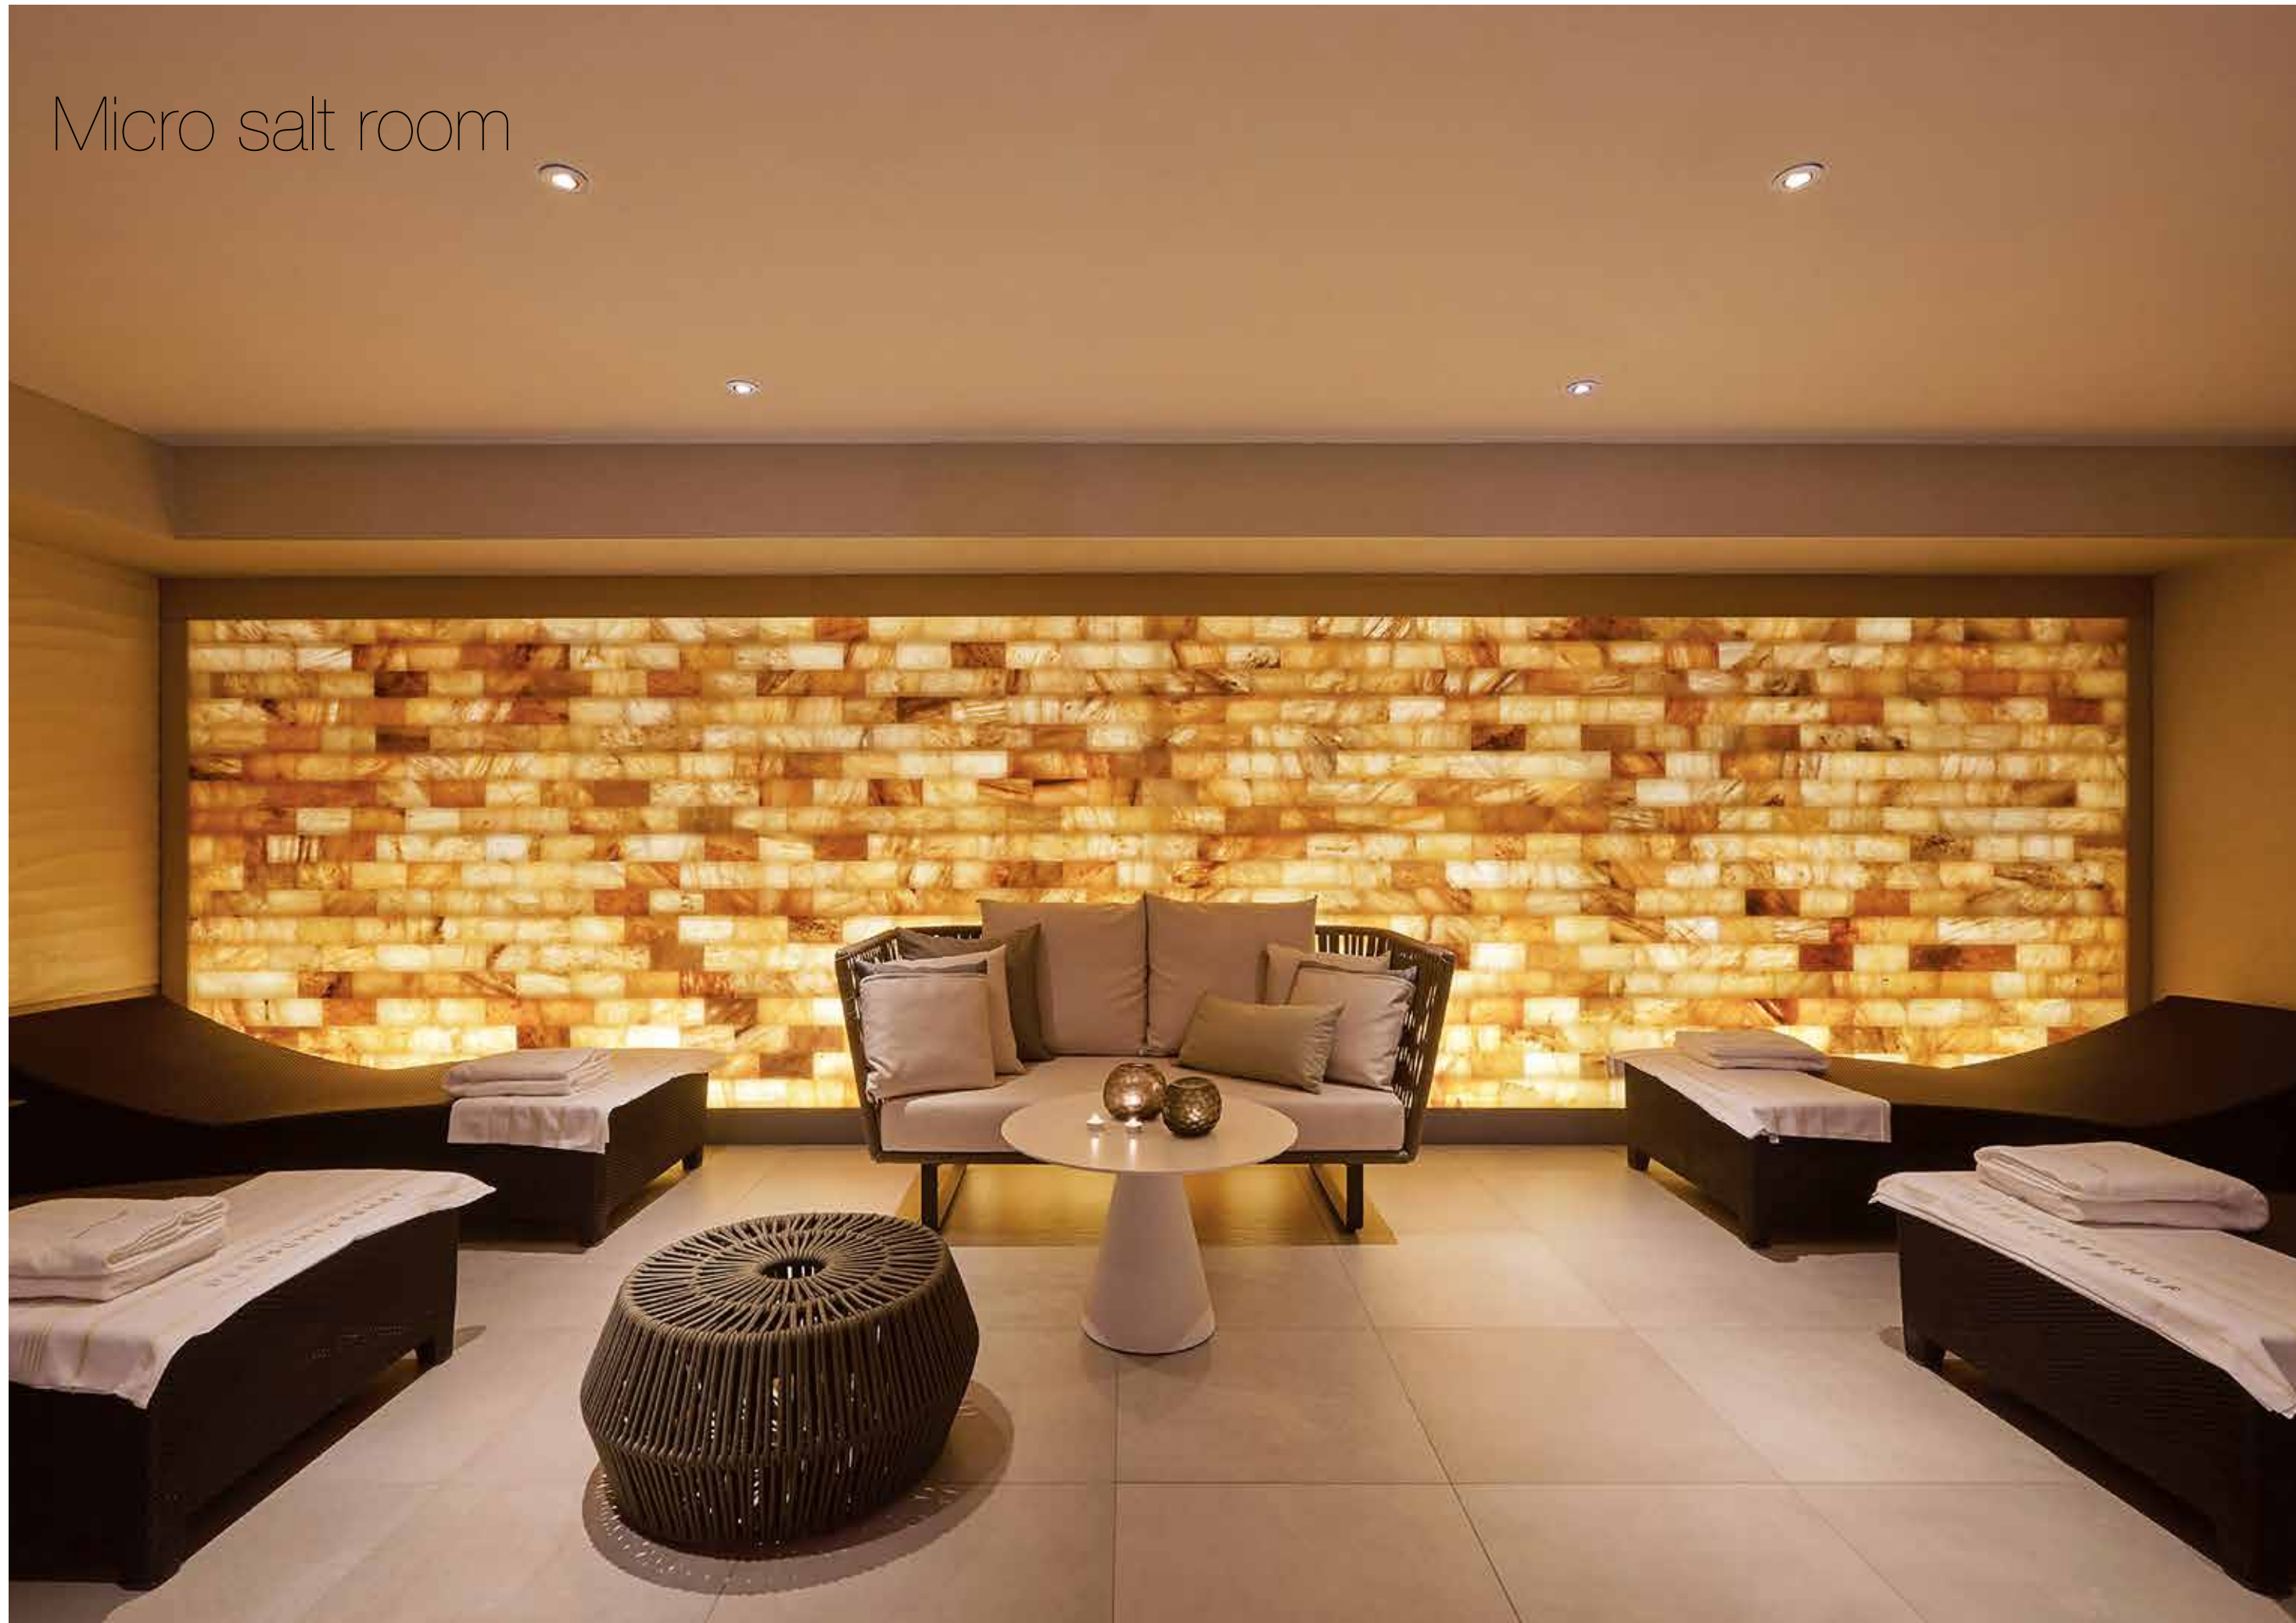

Micro salt room