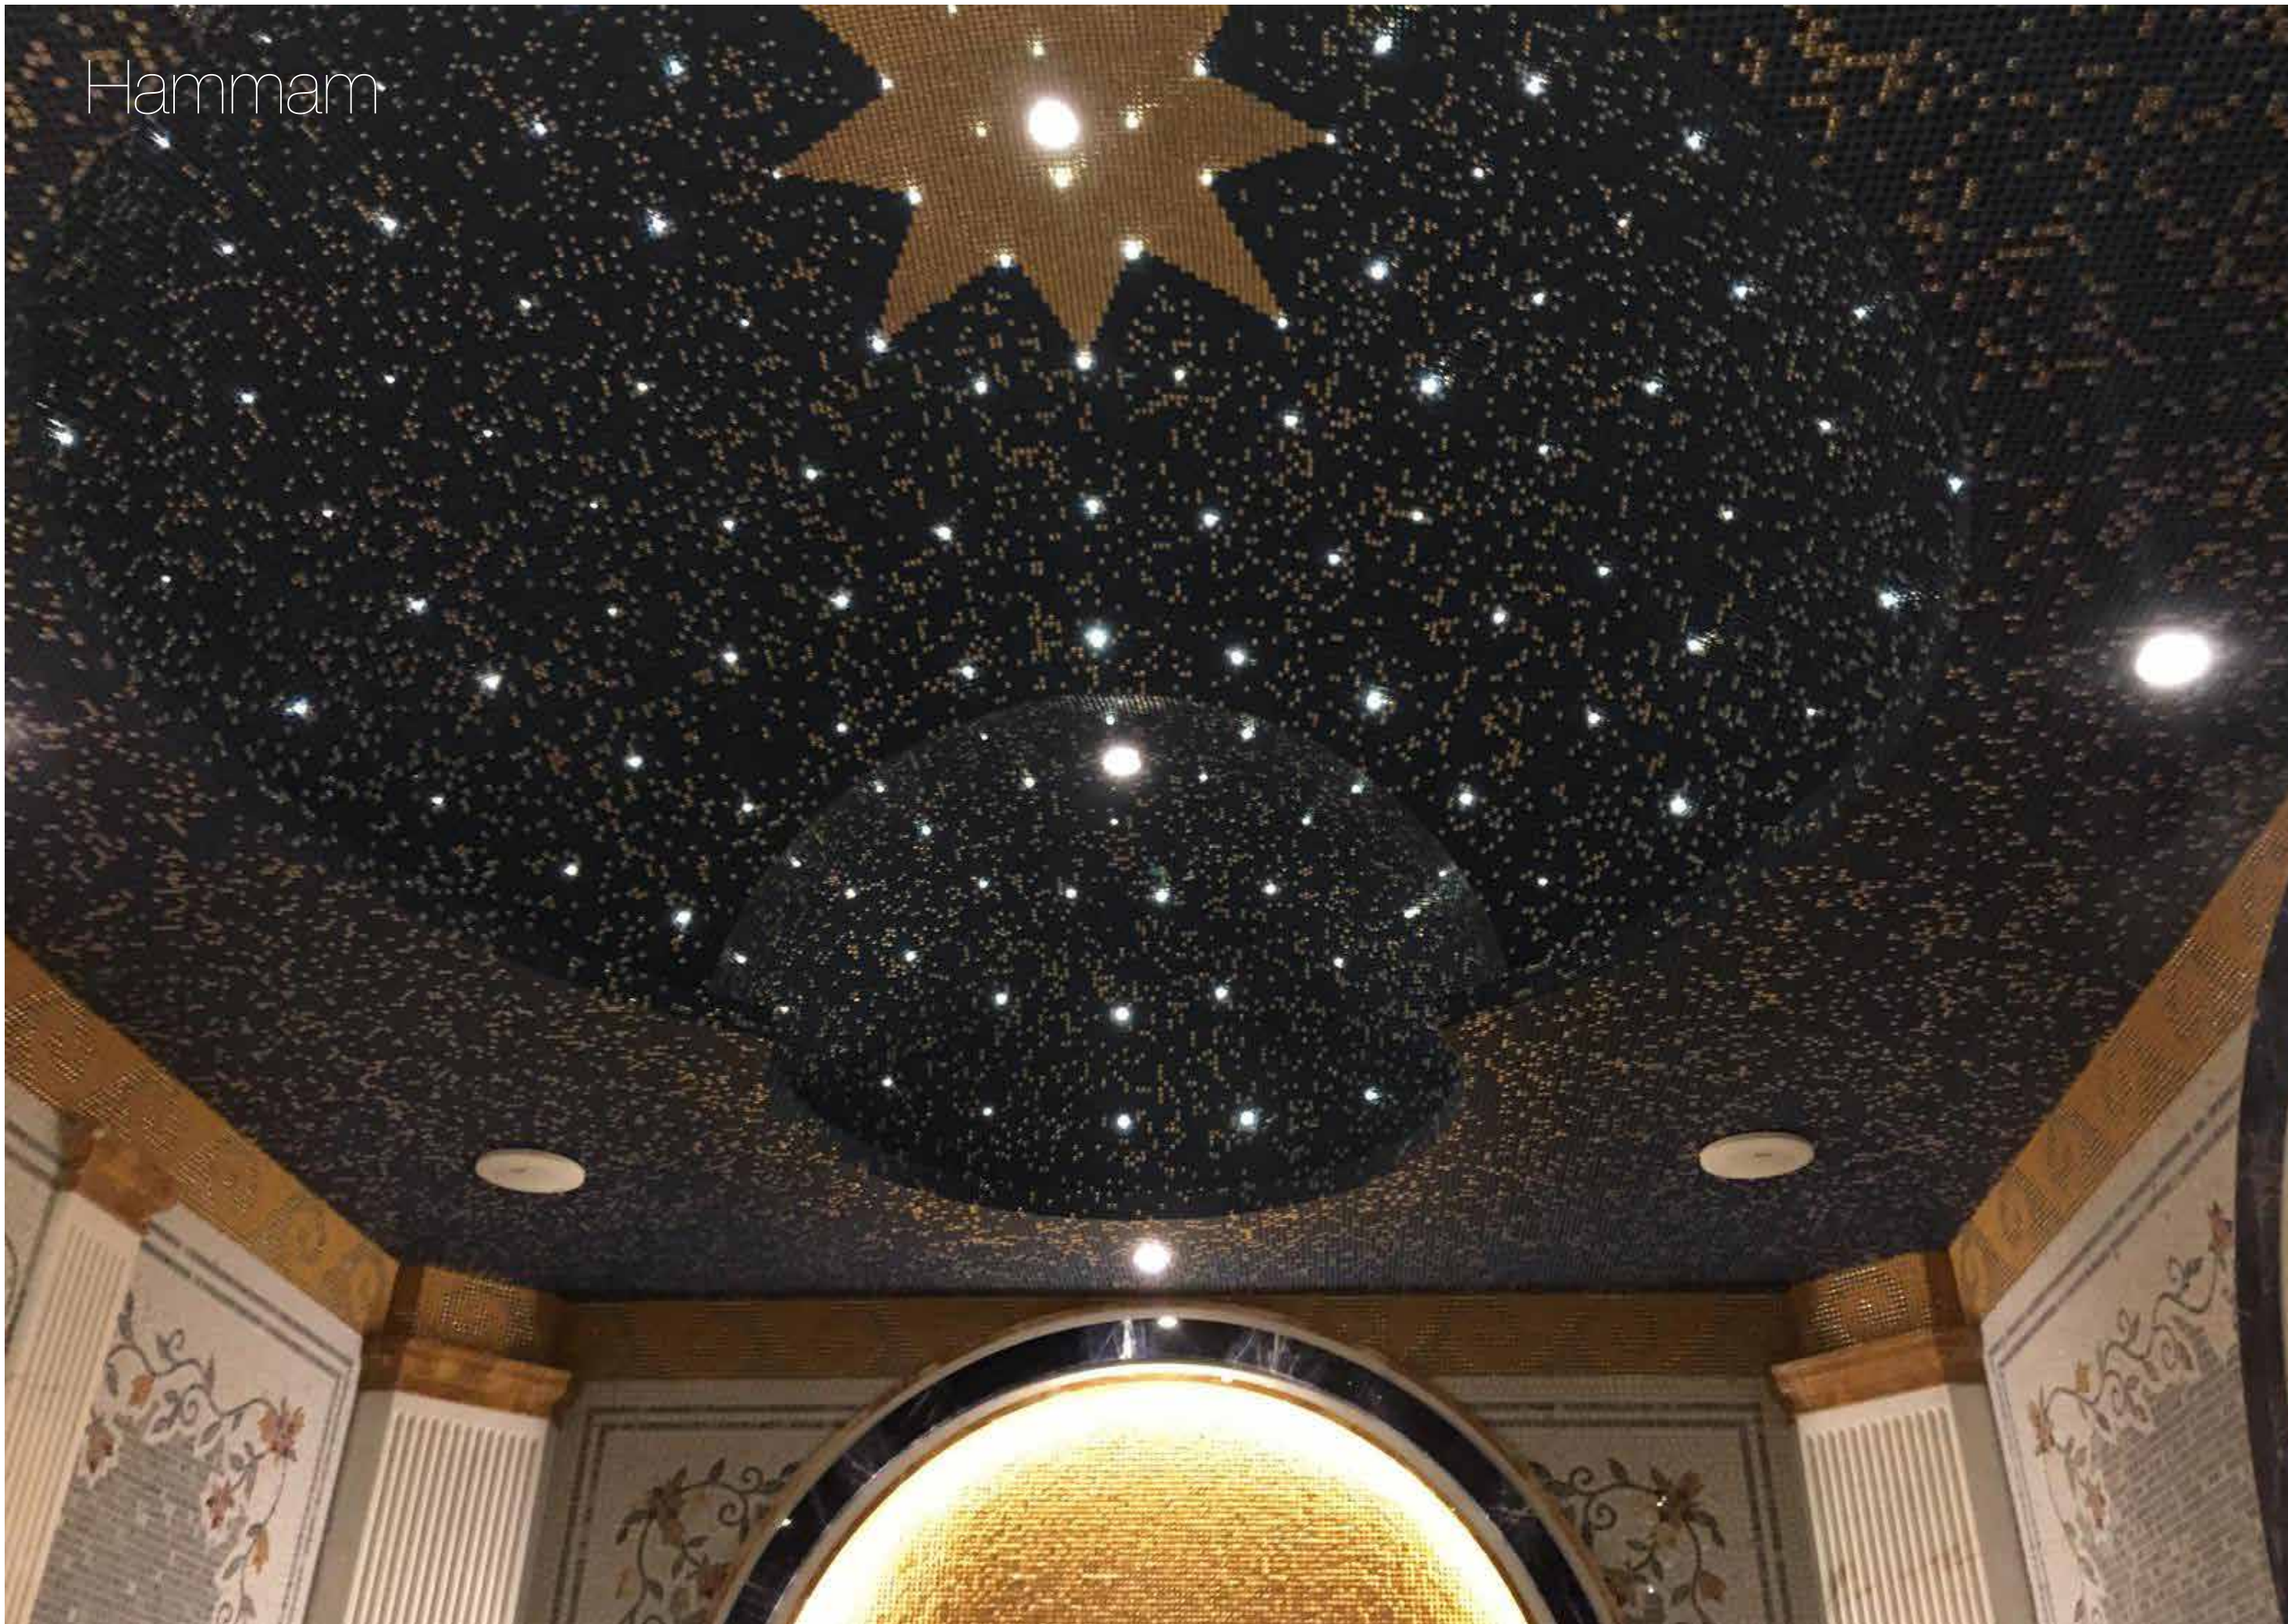

Hammam

OFFICIAL PARTNER OF
KLAFS
MY SAUNA AND SPA