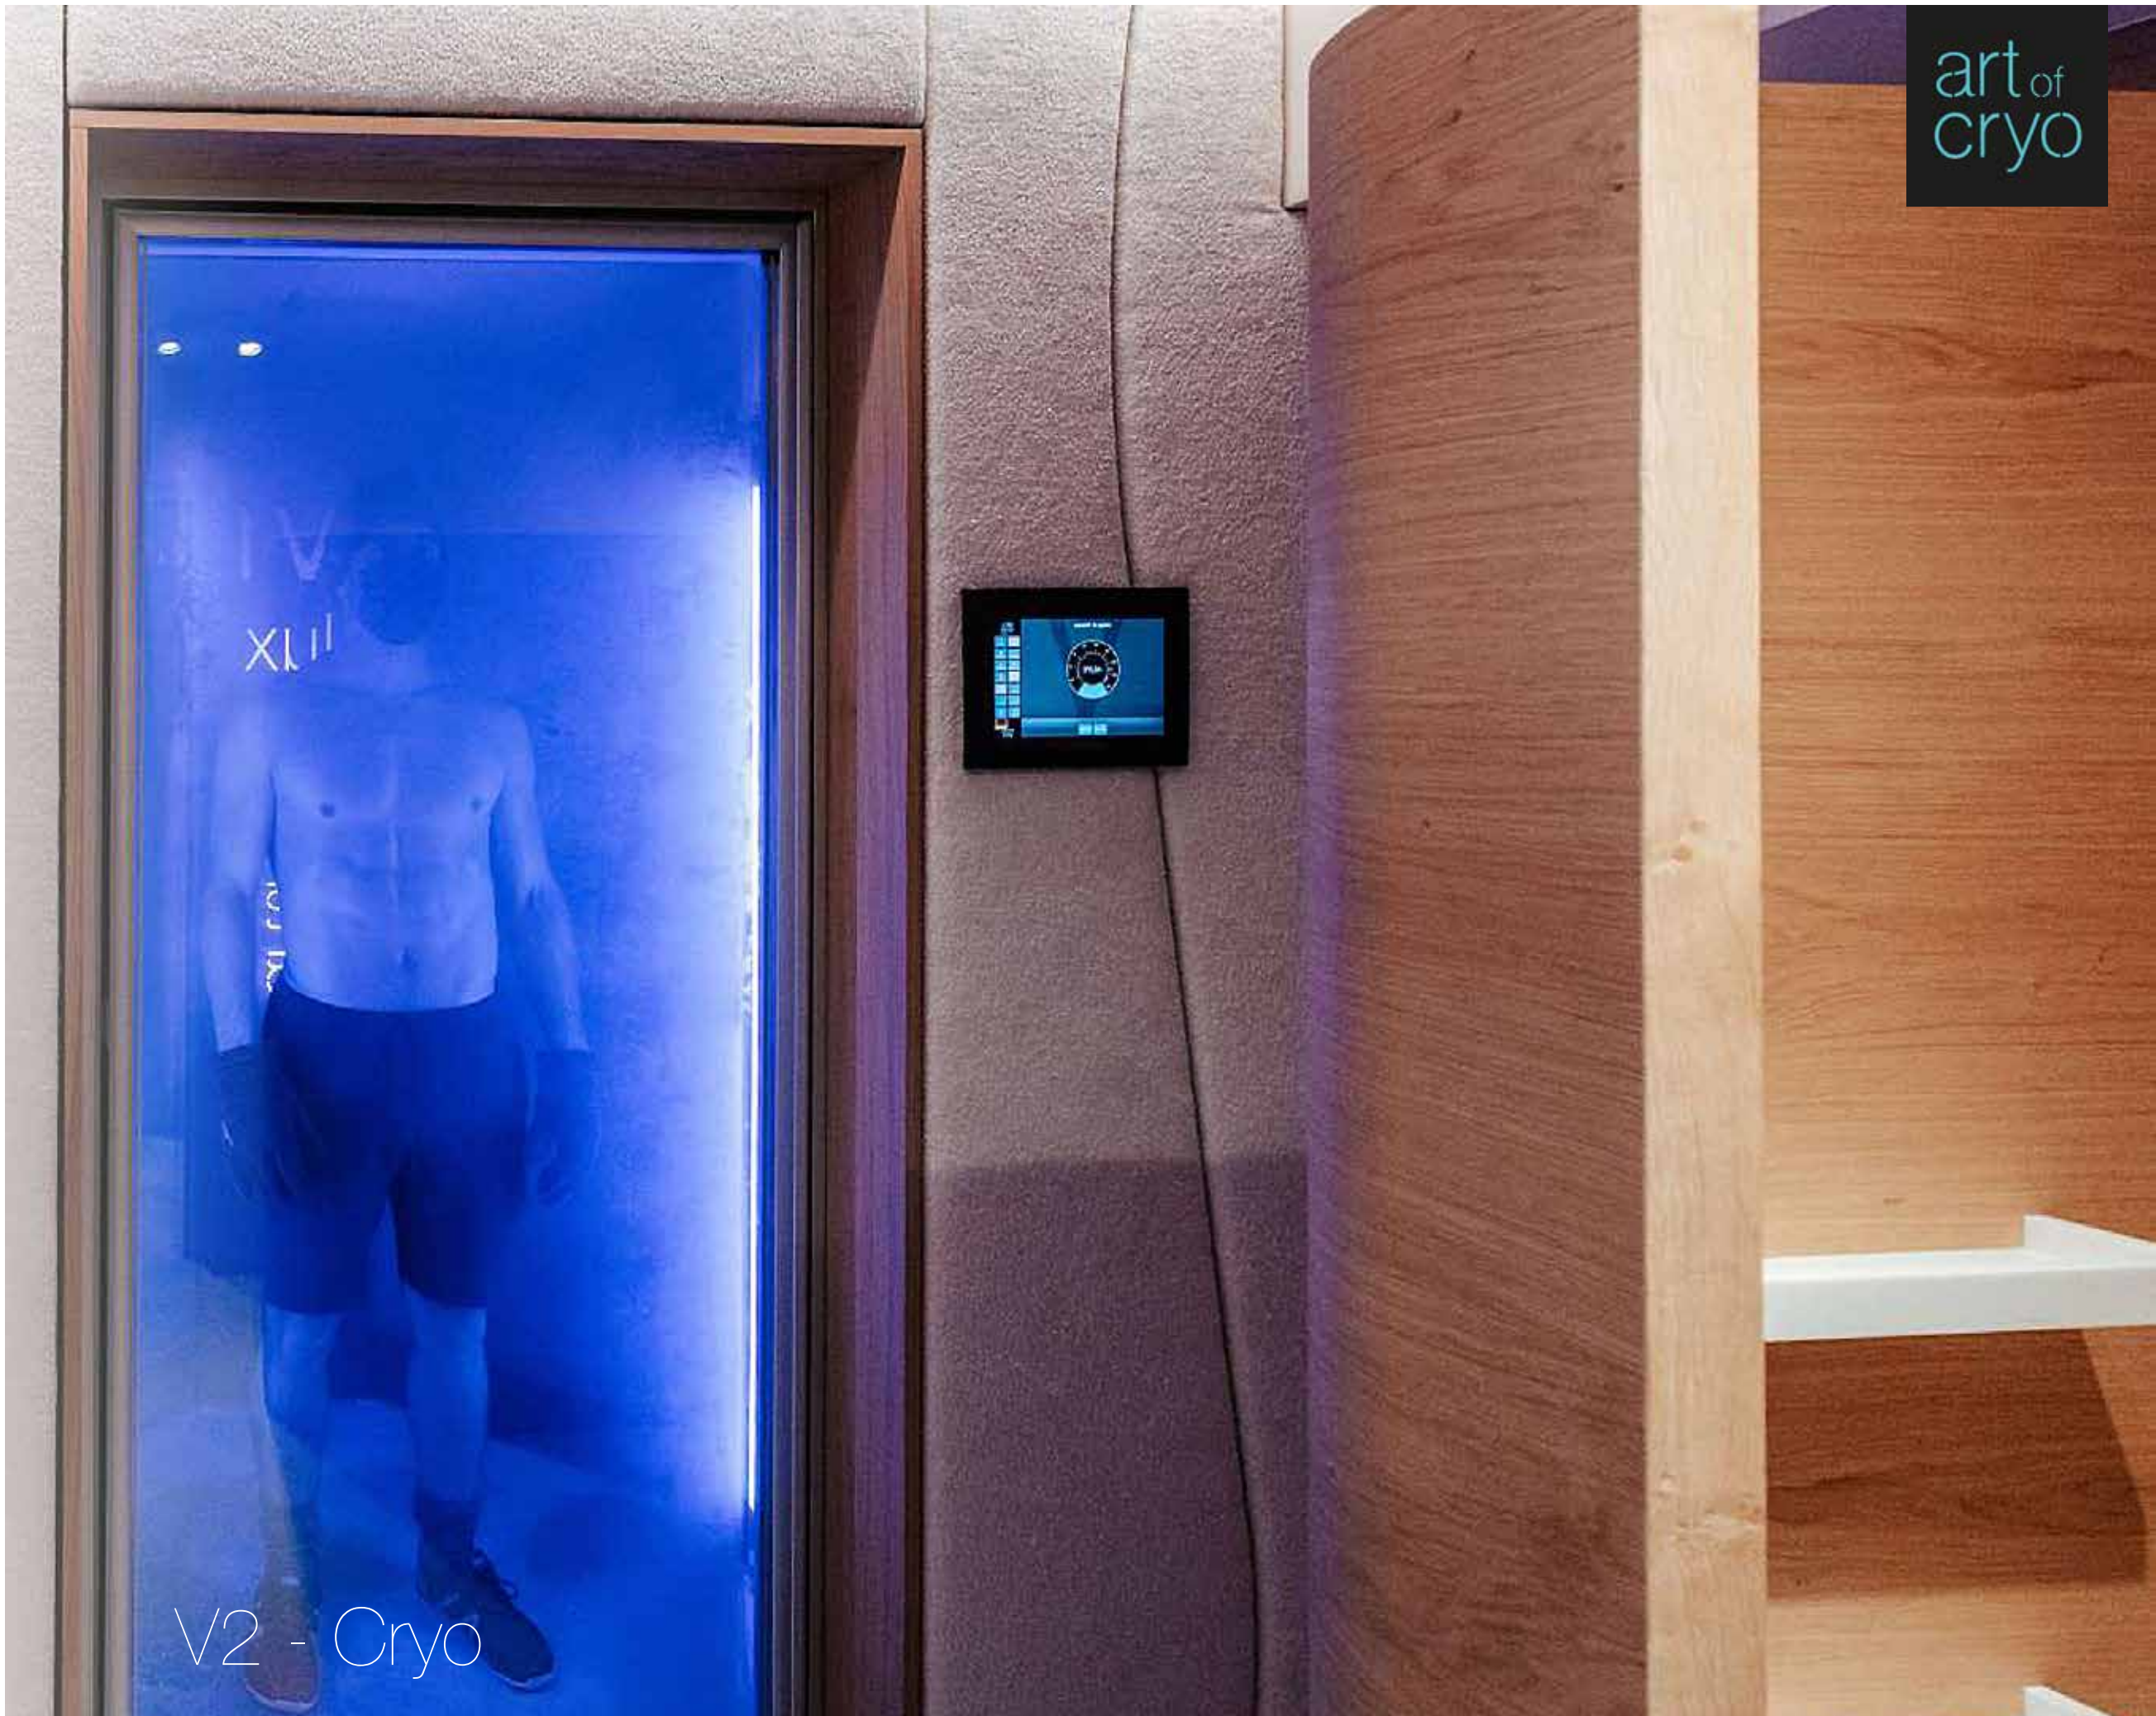

V2 - Cryo

6 000 mm
2 550 mm
2 400 mm

3 rooms version

-10°C
-60°C
-110°C

up to 6 persons

Technical characteristics	V3
Cell combination	Three room version
Width	6 000 mm
Height	2 550 mm
Depth	2 400 mm
Weight - Cryochamber	1 760 kg
PURE ELECTRICITY DRIVEN	
Machine	Separated
Cooling system	3 stage cascade
Cooling capacity	6,9 kW
Cooling time	approx. 4,5 h
Work temperature	-10°C, -60°C, -110°C
Weight - machine	1 710 kg
Internet connection	Yes
Control panel	Designer control panel made of carbon by capristo.de
Music playback in the treatment room	Yes
Intercom in the treatment room	Yes
Camera in the treatment room	Yes
Timer setup	Yes

4 200 mm
2 550 mm
2 400 mm

2 room version

-60°C
-110°C

up to 6 persons

Technical characteristics	V2
Cell combination	Two room version
Width	4 200 mm
Height	2 550 mm
Depth	2 400 mm
Weight - Cryochamber	1 460 kg
PURE ELECTRICITY DRIVEN	
Machine	Separated
Cooling system	3 stage cascade
Cooling capacity	6,9 kW
Cooling time	approx. 4,5 h
Work temperature	-60°C, -110°C
Weight - machine	1 500 kg
Internet connection	Yes
Control panel	Designer control panel made of carbon by capristo.de
Camera in the treatment room	Yes
Music playback in the treatment room	Yes
Intercom in the treatment room	Yes
Timer setup	Yes