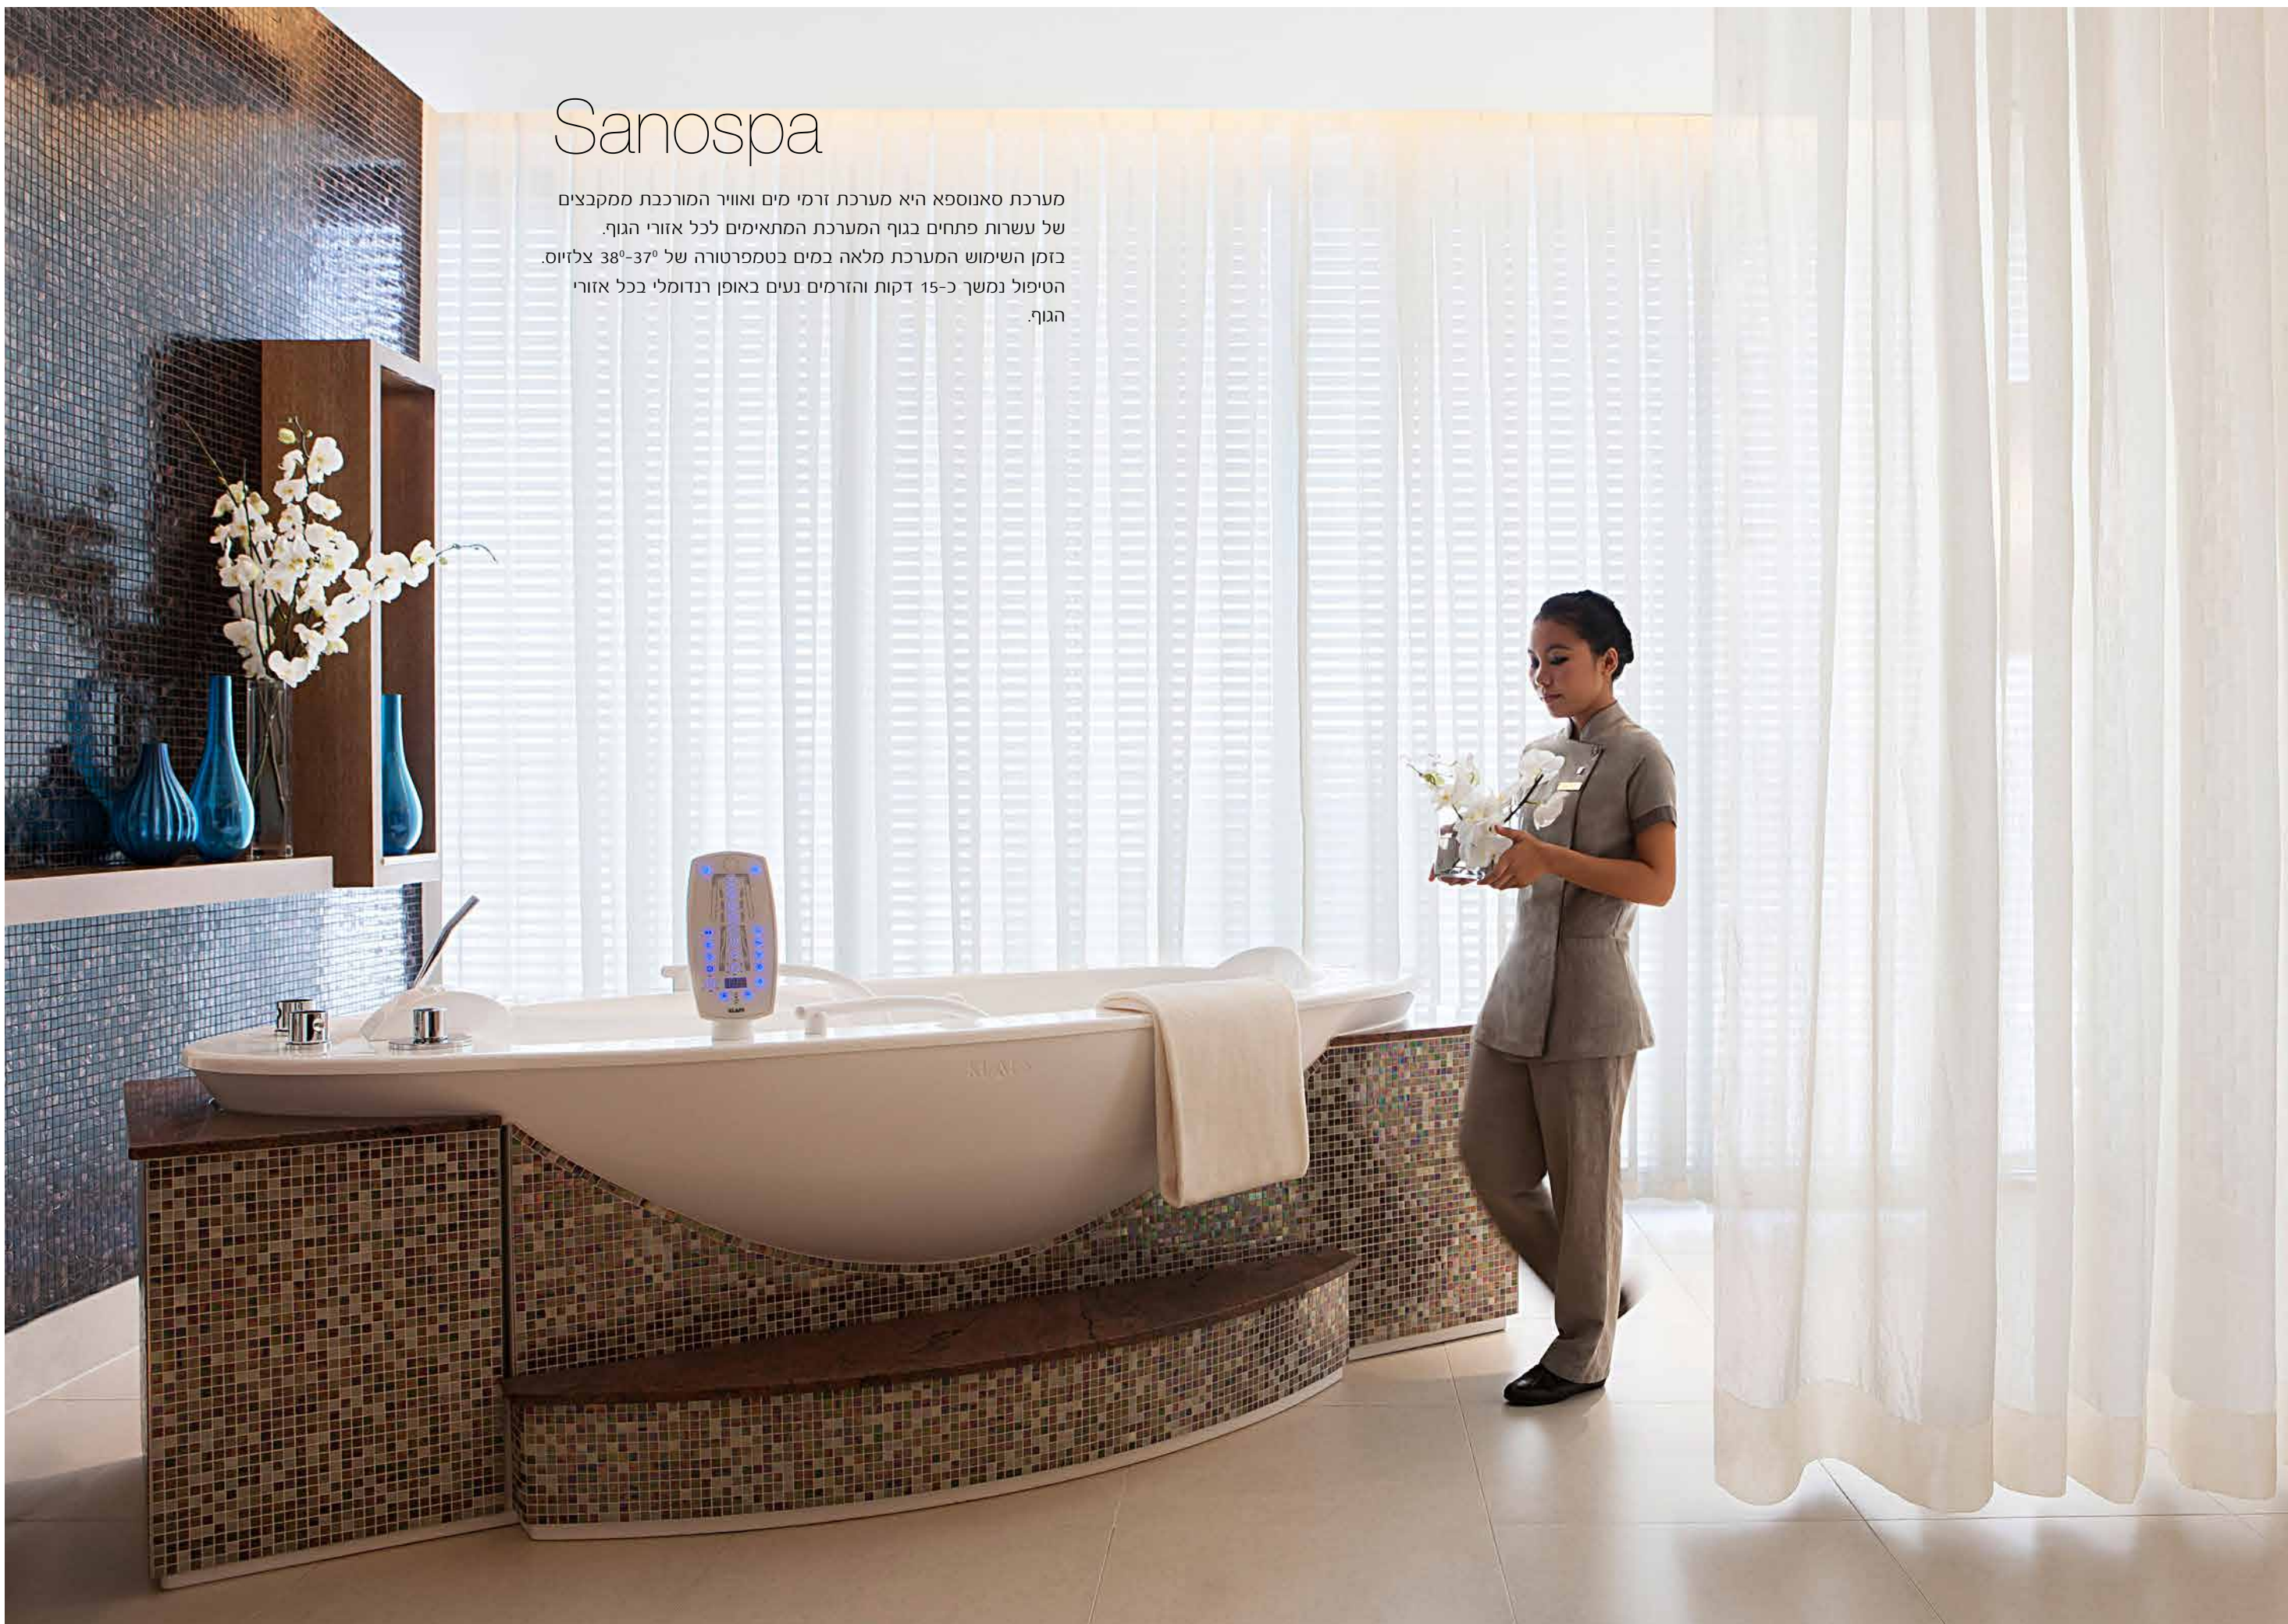

OFFICIAL PARTNER OF
KLAFS
MY SAUNA AND SPA

Sanotherm

מערכת ציפה במים חמים סאנוטרם - המיטה הינה בעלת מערכת הידראולית, המתרוממת עם המטופל ששוכב עליה כשגופו צף על זרמי מים חמים. למיטה יריעת פיוויסי. מיוחדת המונעת מגע בין גוף המטופל למים, אך מאפשרת לו להרגיש את תחושת המים על הגוף. ניתן לבצע את הטיפול והכנסת המשתמש למיטה לאחר מריחת בוך טרמו מינרלי או שמנים ארומטיים, התחושה היא כמו של ריחוף בחלל.

OFFICIAL PARTNER OF
KLAFS
MY SAUNA AND SPA

Sanospa

מערכת סאנוספא היא מערכת זרמי מים ואוויר המורכבת ממקבצים של עשרות פתחים בגוף המערכת המתאימים לכל אזורי הגוף. בזמן השימוש המערכת מלאה במים בטמפרטורה של 37°-38° צלזיוס. הטיפול נמשך כ-15 דקות והזרמים נעים באופן רנדומלי בכל אזורי הגוף.

OFFICIAL PARTNER OF
KLAFS
MY SAUNA AND SPA

Sonnenwiese

אחת המערכות המתקדמות בעולם לשיזוף וייצור קולגן כתאי האור, ללא חשיפה לקרני השמש המזיקות. התאורה ממריצה את תאי העור לייצר קולגן וויטמין די לקבלת עור חלק וגמיש ומאפשרת לעור להיחשף לקרני השמש לשיזוף טבעי במהלך כל השנה.