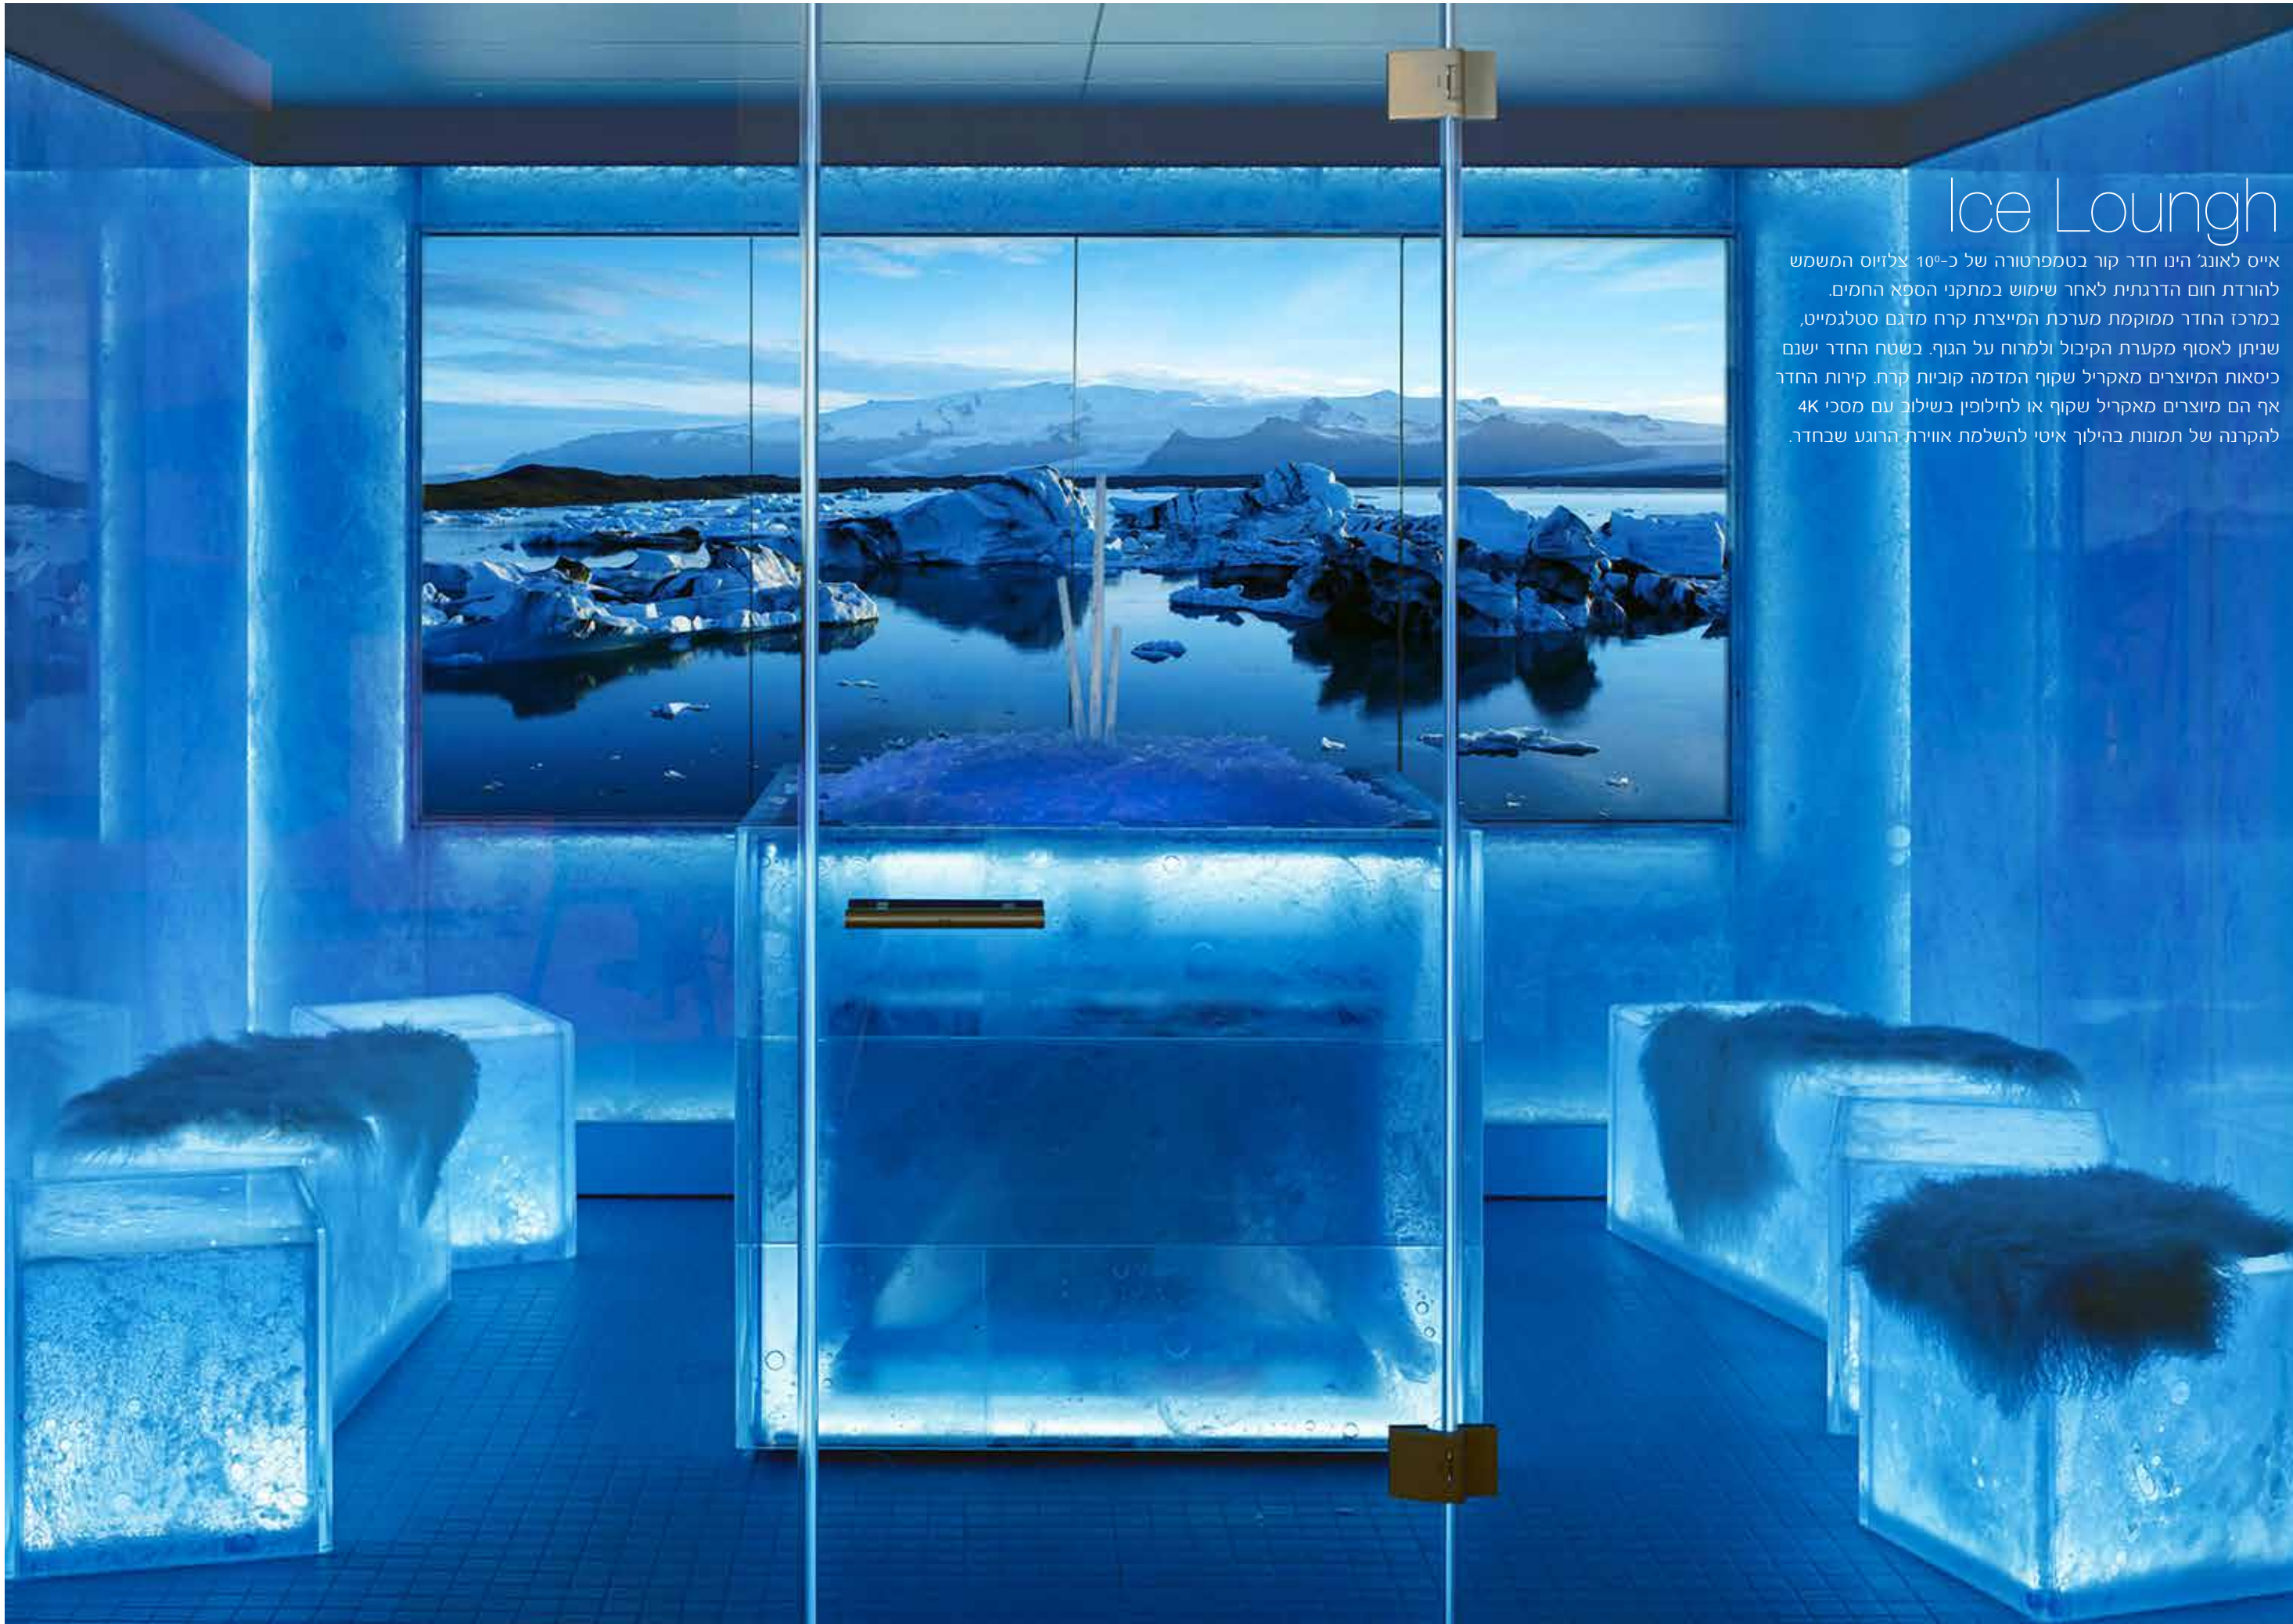

השימוש בבוץ מינרלי מים המלח נחשב לאיכותי בעולם והוא נמצא ממש כאן מעבר לפינה.

חדרי קרח ושלג Ice Loungh

KLAFS

Stalagmite

OFFICIAL PARTNER OF
KLAFS
MY SAUNA AND SPA

Ice Lounge

איים לאונג' הינו חדר קור בטמפרטורה של כ-10° צלזיוס המשמש להורדת חום הדרגתית לאחר שימוש במתקני הספא החמים. במרכז החדר ממוקמת מערכת המייצרת קרח מדגם סטלגמייט, שניתן לאסוף מקערת הקיבול ולמרוח על הגוף. בשטח החדר ישנם כיסאות המיוצרים מאקריל שקוף המדמה קוביות קרח. קירות החדר אף הם מיוצרים מאקריל שקוף או לחילופין בשילוב עם מסכי 4K להקרנה של תמונות בהילוך איטי להשלמת אווירת הרוגע שבחדר.

OFFICIAL PARTNER OF
KLAFS
 MY SAUNA AND SPA

Snow room

חדר שלג SNOW ROOM

חדר המייצר שלג באמצעות טכנולוגיה שפותחה על-ידי KLAFS גרמניה, זהו חדר שתוכנן ועוצב על מנת להעניק למשתמשים בחמאם ובסאונה הפוגה בין המכנים, לקירור של הגוף והירגעות, ישנה התייחסות לחלל ולמבנה. החלל כולל בידודים טרמיים, תאורת MOON LIGHT - אור ירח, להשלמת האווירה בחלל החדר - מערכות סאונד מתקדמות ועוד.