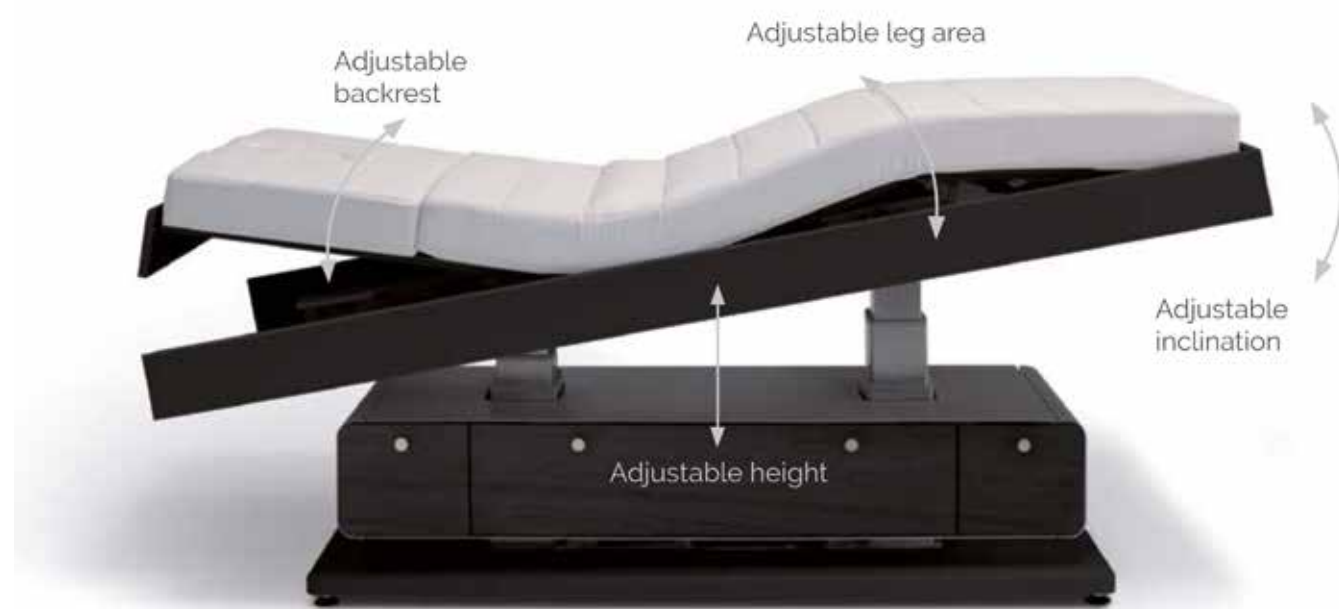

Lying surface extension

Celliss

Celliss

מיטות טיפולים וציוד היקפי למתחמי ספא GHARIENI גרמניה

חדרי הטיפולים הינם ליבו הפועם של כל מתחם ספא. חשוב מאוד שהציוד המשמש את המטפלים יהיה מקצועי ואיכותי. בחברת "גריאני" חשבו על כל פרט בכך שהפכו את מיטת הטיפולים לארגז הכלים של המטפל. לכן, ניתן למצוא במיטות אלו מגננוני הרמה מתכוונים, מערכות חימום ובקרת אקלים, מערכות סאונד, יחידות איחסון אינטגרליות - למגבות, שמנים וכדומה. בדגמי הפרימיום אף מותקנות מערכות עיסוי, מערכות אינפרא אדום ומערכות זיכרון השמרות על נתוני המטפל ומאפשרות גישה מהירה לטיפול מבלי צורך לכוון את מיטת הטיפולים כל פעם מחדש.