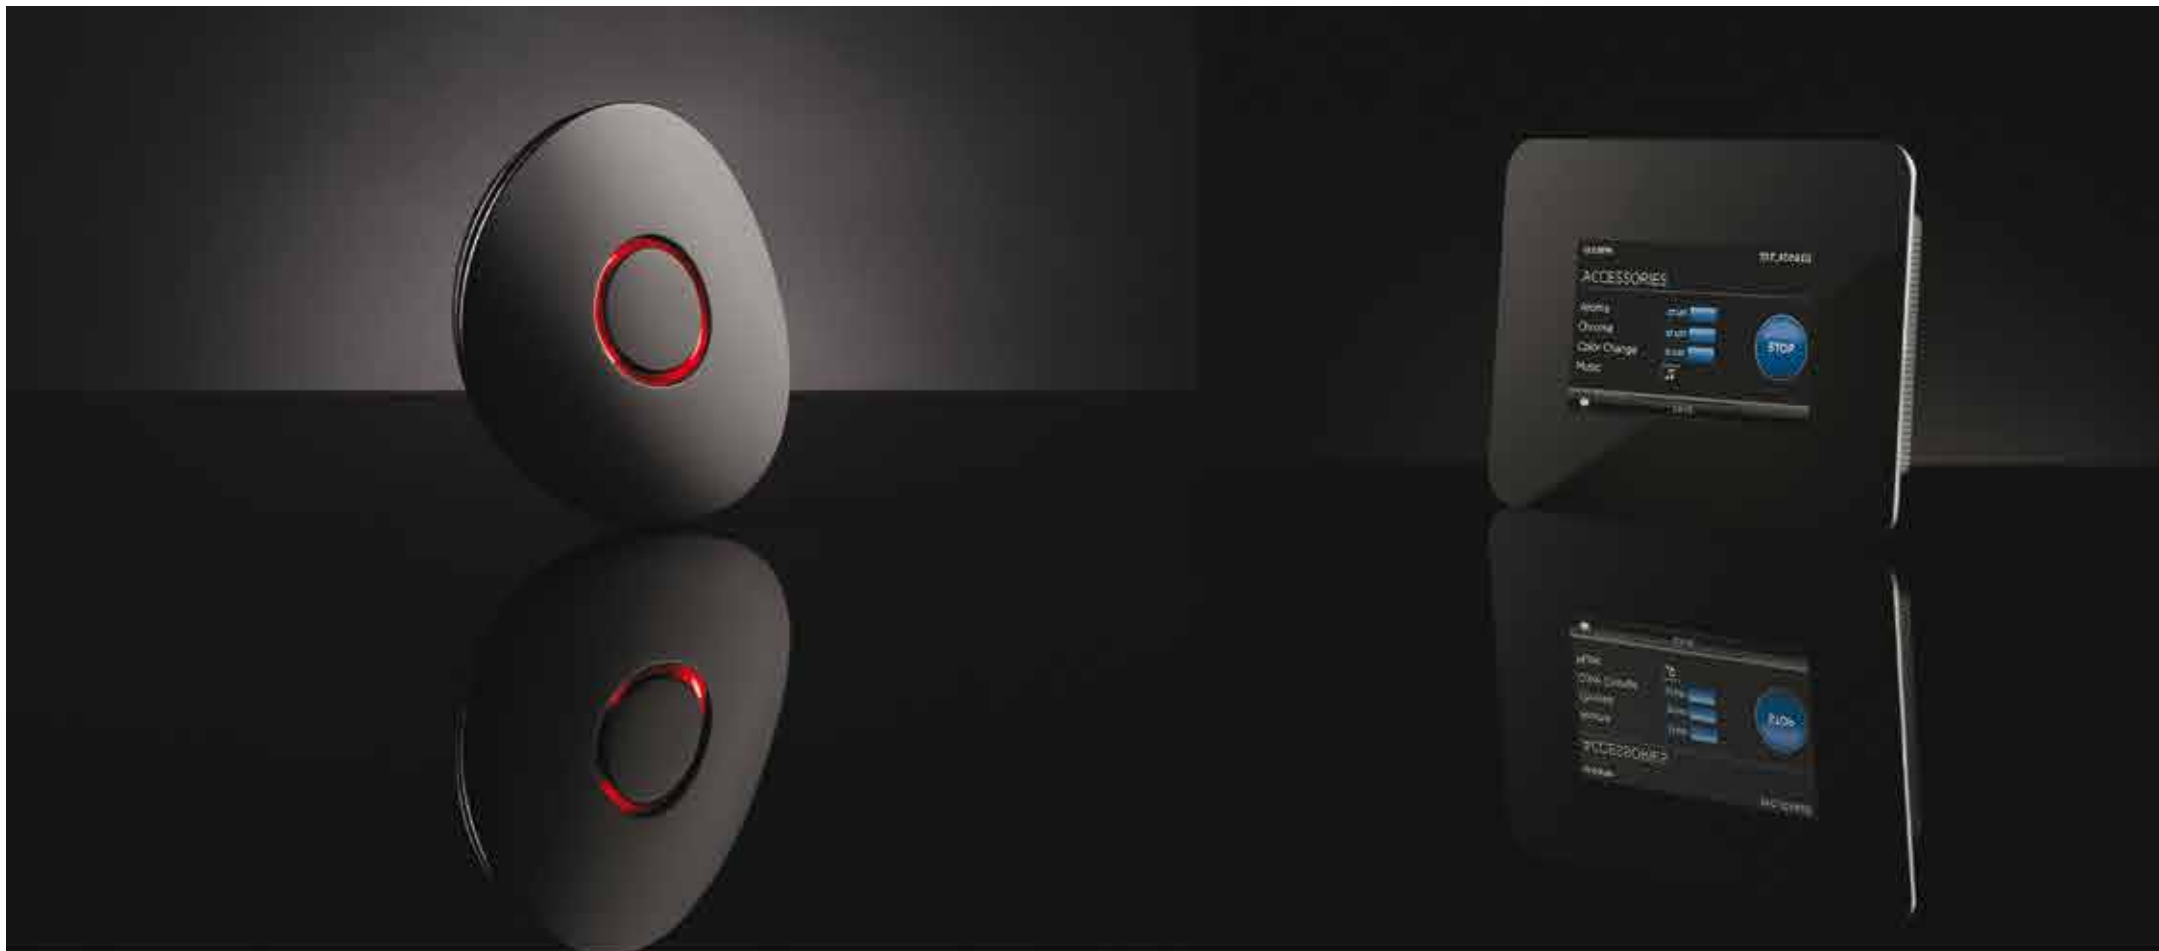

i tempo

i tempo gold

i steem 3

Steam Generator

mr.steam®

מחולל אדים ISTEAM Mr Steam USA.
 מערכת הפעלה במסך מגע עמיד במים המאפשרת שליטה בטמפרטורה, תאורה, מערכות סאונד וטיימר.
 ניתן לשליטה דרך הסמארטפון באמצעות אפליקצית ISTEAM MOBILE
 מערכת הזרקת שמנים ארומטיים AROMA STEAM הניתנת לשילוב בכל המערכות.

מערכת הפעלה IGENIE
 מאפשרת הפעלת מחולל האדים מרחוק
 (אפילו מהמיטה) וכשמגיעים לסאונה היא
 כבר מוכנה לשימוש בטמפרטורה הרצויה.

Steam Generator

מיטות וחדרי טיפולים Treatment tables

GHARLENI

Psammo Concept

MLX Quartz