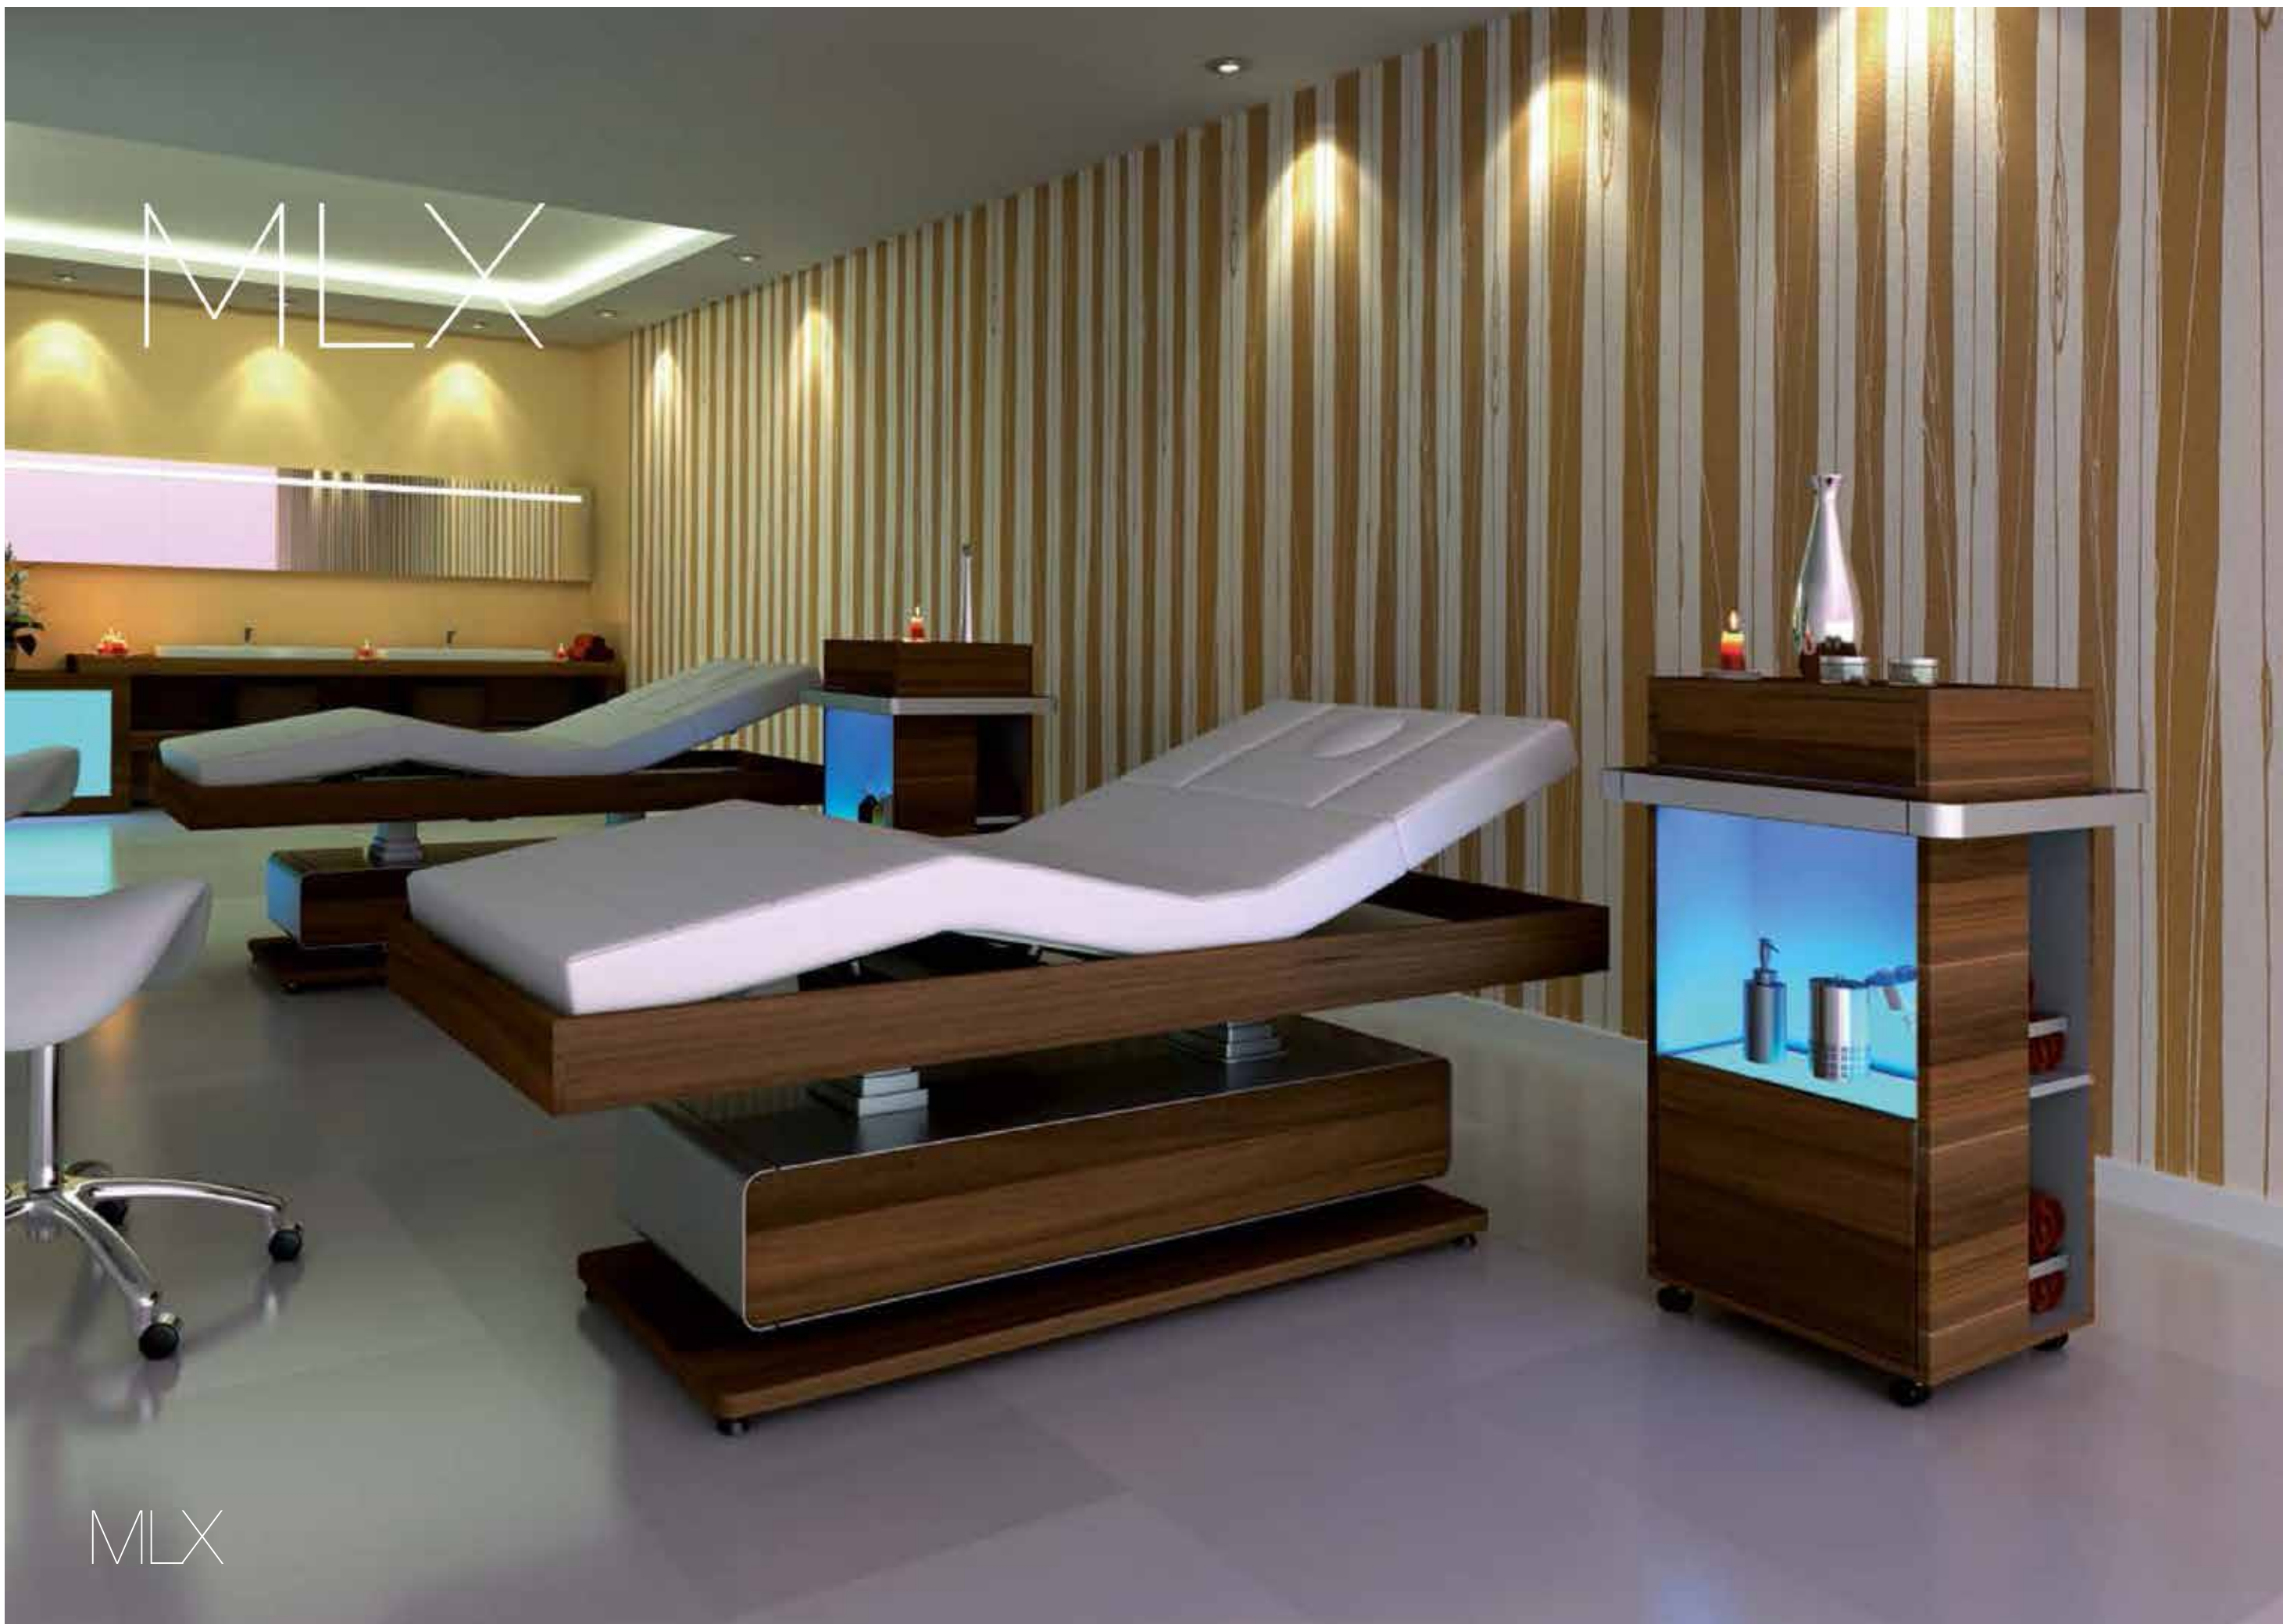

Lying surface extension

Celliss

Celliss

מיטות טיפולים וציוד היקפי למתחמי ספא GHARIENI גרמניה

חדרי הטיפולים הינם ליבו הפועם של כל מתחם ספא. חשוב מאוד שהציוד המשמש את המטפלים יהיה מקצועי ואיכותי. בחברת "גריאני" חשבו על כל פרט בכך שהפכו את מיטת הטיפולים לארגז הכלים של המטפל. לכן, ניתן למצוא במיטות אלו מגננוני הרמה מתכוונים, מערכות חימום ובקרת אקלים, מערכות סאונד, יחידות איחסון אינטגרליות - למגבות, שמנים וכדומה. בדגמי הפרימיום אף מותקנות מערכות עיסוי, מערכות אינפרא אדום ומערכות זיכרון השמרות על נתוני המטפל ומאפשרות גישה מהירה לטיפול מבלי צורך לכוון את מיטת הטיפולים כל פעם מחדש.