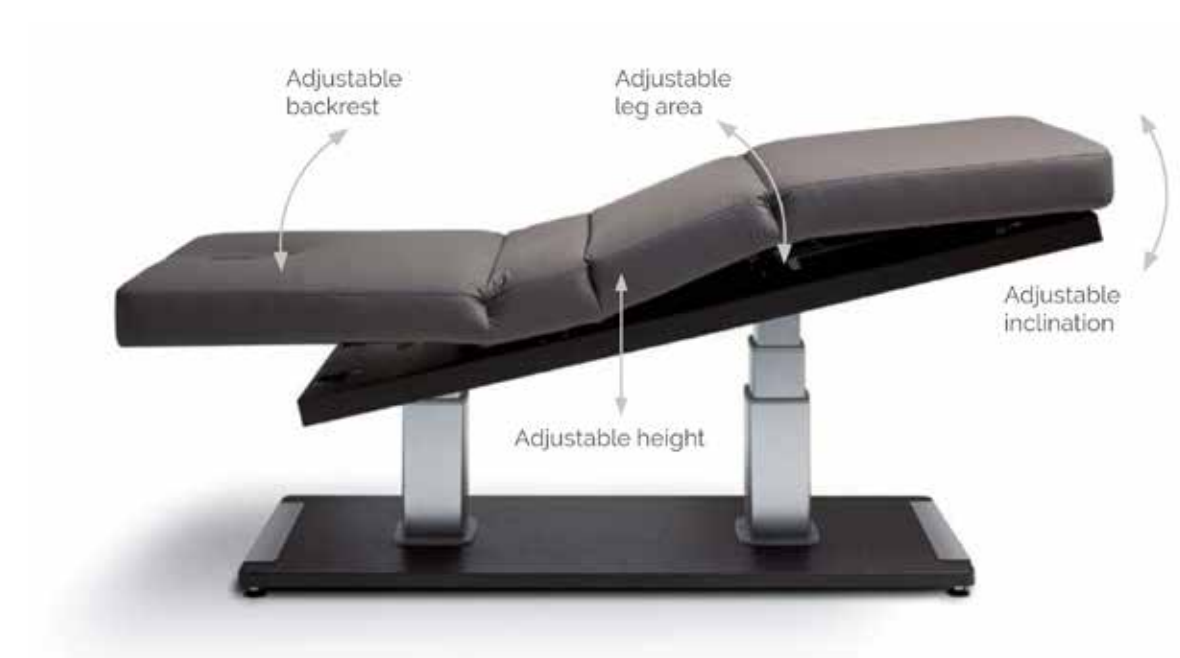

MLR Classic

מיטות טיפולים וציוד היקפי למתחמי ספא GHARIENI גרמניה
חדרי הטיפולים הינם ליבו הפועם של כל מתחם ספא. חשוב מאוד שהציוד המשמש את המטפלים יהיה מקצועי ואיכותי. בחברת "גריאני" חשבו על כל פרט בכך שהפכו את מיטת הטיפולים לארגז הכלים של המטפל. לכן, ניתן למצוא במיטות אלו מנגנוני הרמה מתכוונים, מערכות חימום ובקרת אקלים, מערכות סאונד, יחידות איחסון אינטגרליות - למגבות, שמנים וכדומה.
בדגמי הפרימיום אף מותקנות מערכות עיסוי, מערכות אינפרא אדום ומערכות זיכרון השמורות על נתוני המטפל ומאפשרות גישה מהירה לטיפול מבלי צורך לכוונן את מיטת הטיפולים כל פעם מחדש.