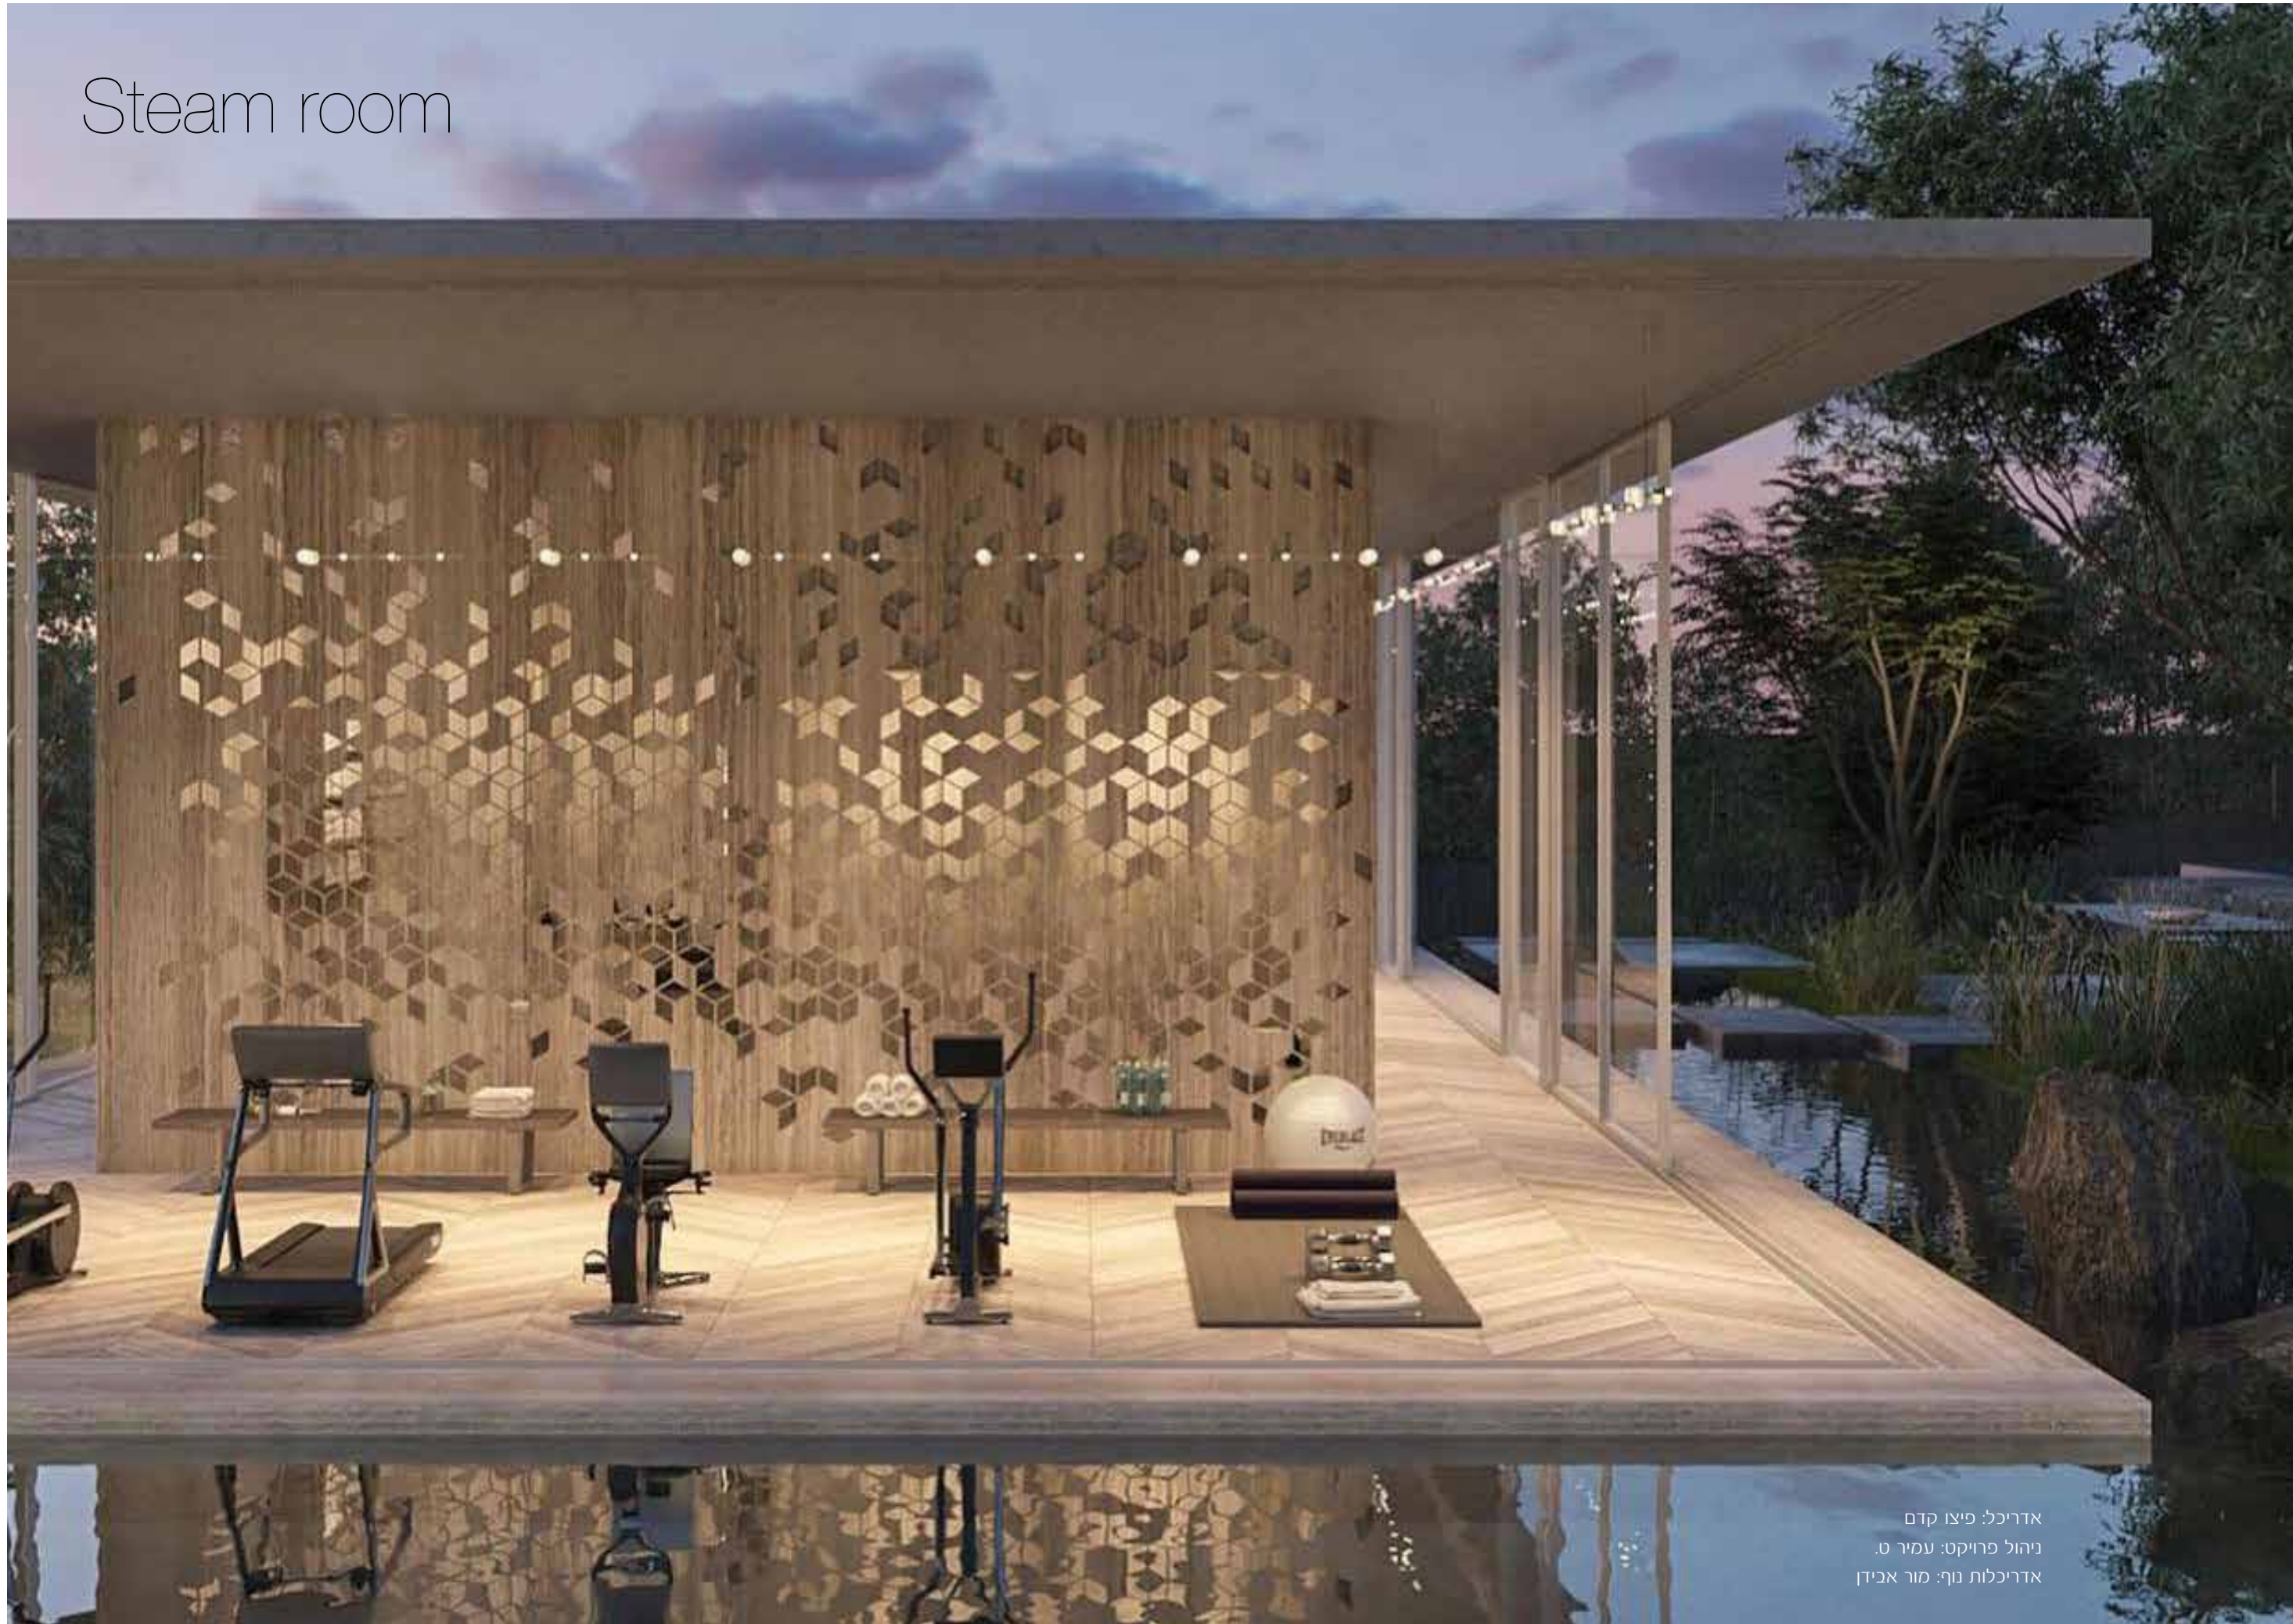

Steam room

אדריכל: פיצו קדם
ניהול פרויקט: עמיר ט.
אדריכלות נוף: מור אבידן