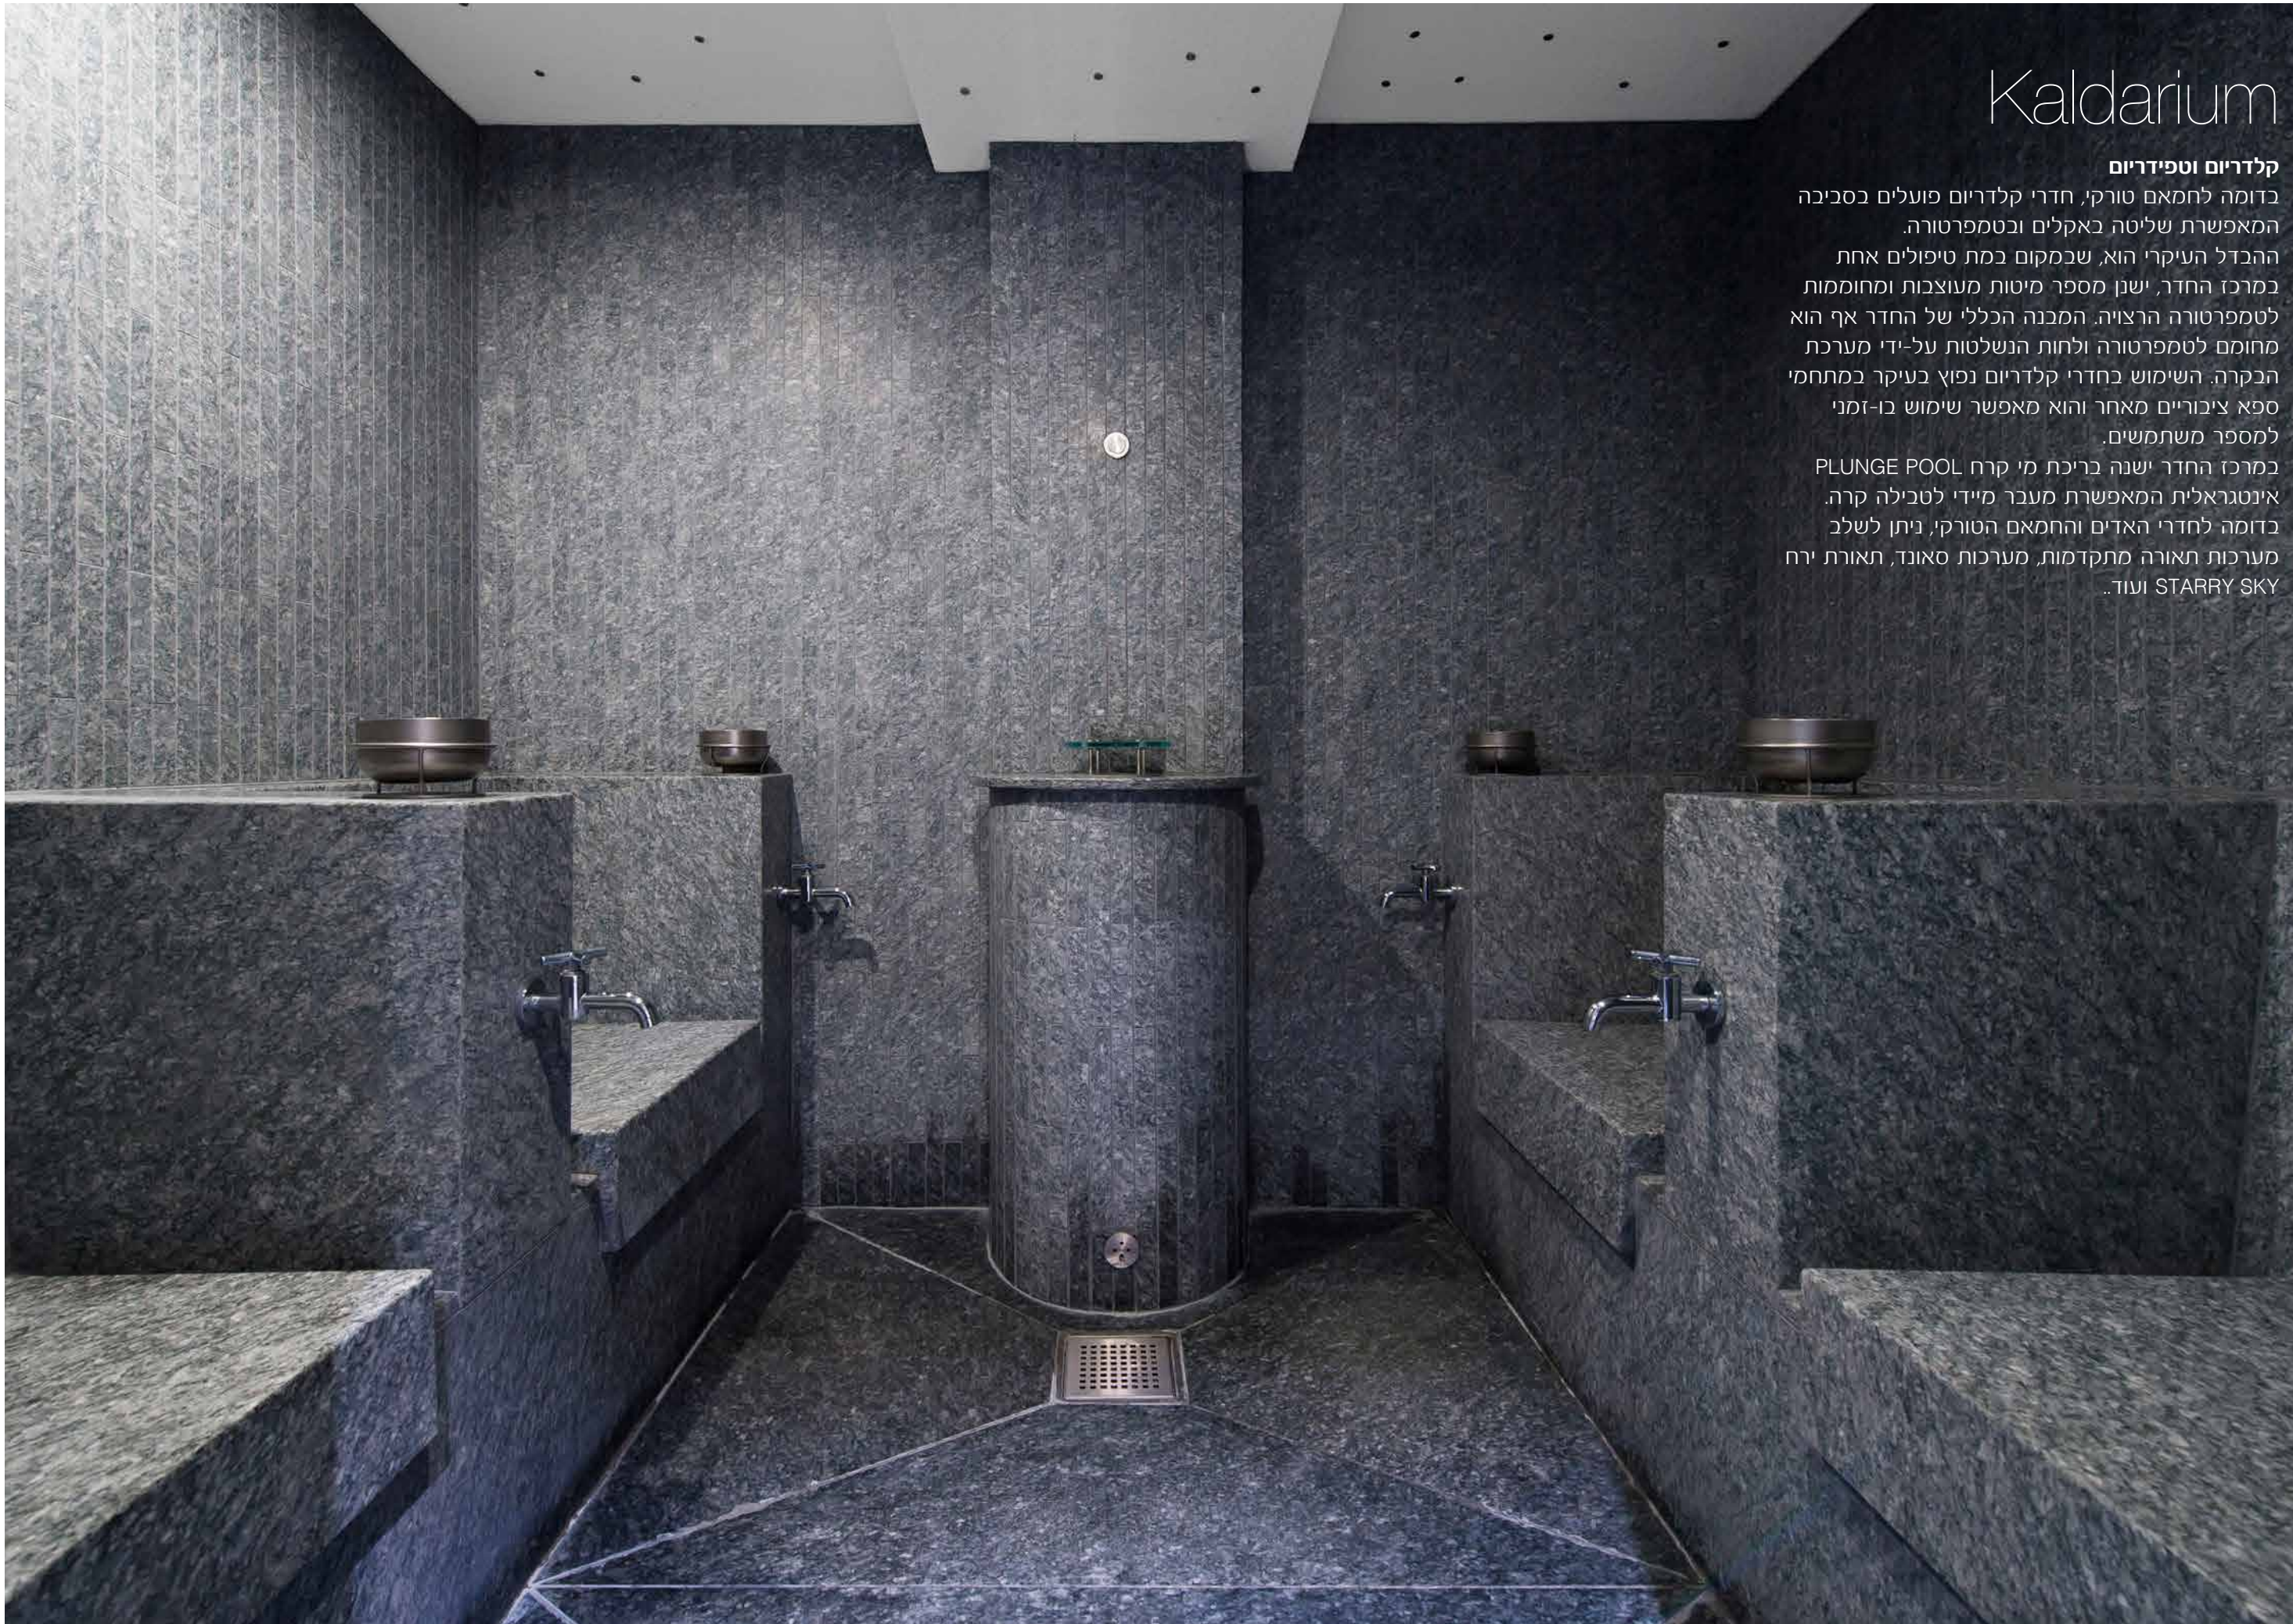

Kaldarium

קלדריום וטפידריום

בדומה לחמאם טורקי, חדרי קלדריום פועלים כסביבה המאפשרת שליטה באקלים ובטמפרטורה. ההבדל העיקרי הוא, שבמקום במת טיפולים אחת במרכז החדר, ישנן מספר מיטות מעוצבות ומחוממות לטמפרטורה הרצויה. המבנה הכללי של החדר אף הוא מחומם לטמפרטורה ולחות הנשלטות על-ידי מערכת הבקרה. השימוש בחדרי קלדריום נפוץ בעיקר במתחמי ספא ציבוריים מאחר והוא מאפשר שימוש בו-זמני למספר משתמשים.

במרכז החדר ישנה בריכת מי קרח PLUNGE POOL אינטגרלית המאפשרת מעבר מיידי לטבילה קרה. בדומה לחדרי האדים והחמאם הטורקי, ניתן לשלב מערכות תאורה מתקדמות, מערכות סאונד, תאורת ירח וידי STARRY SKY.