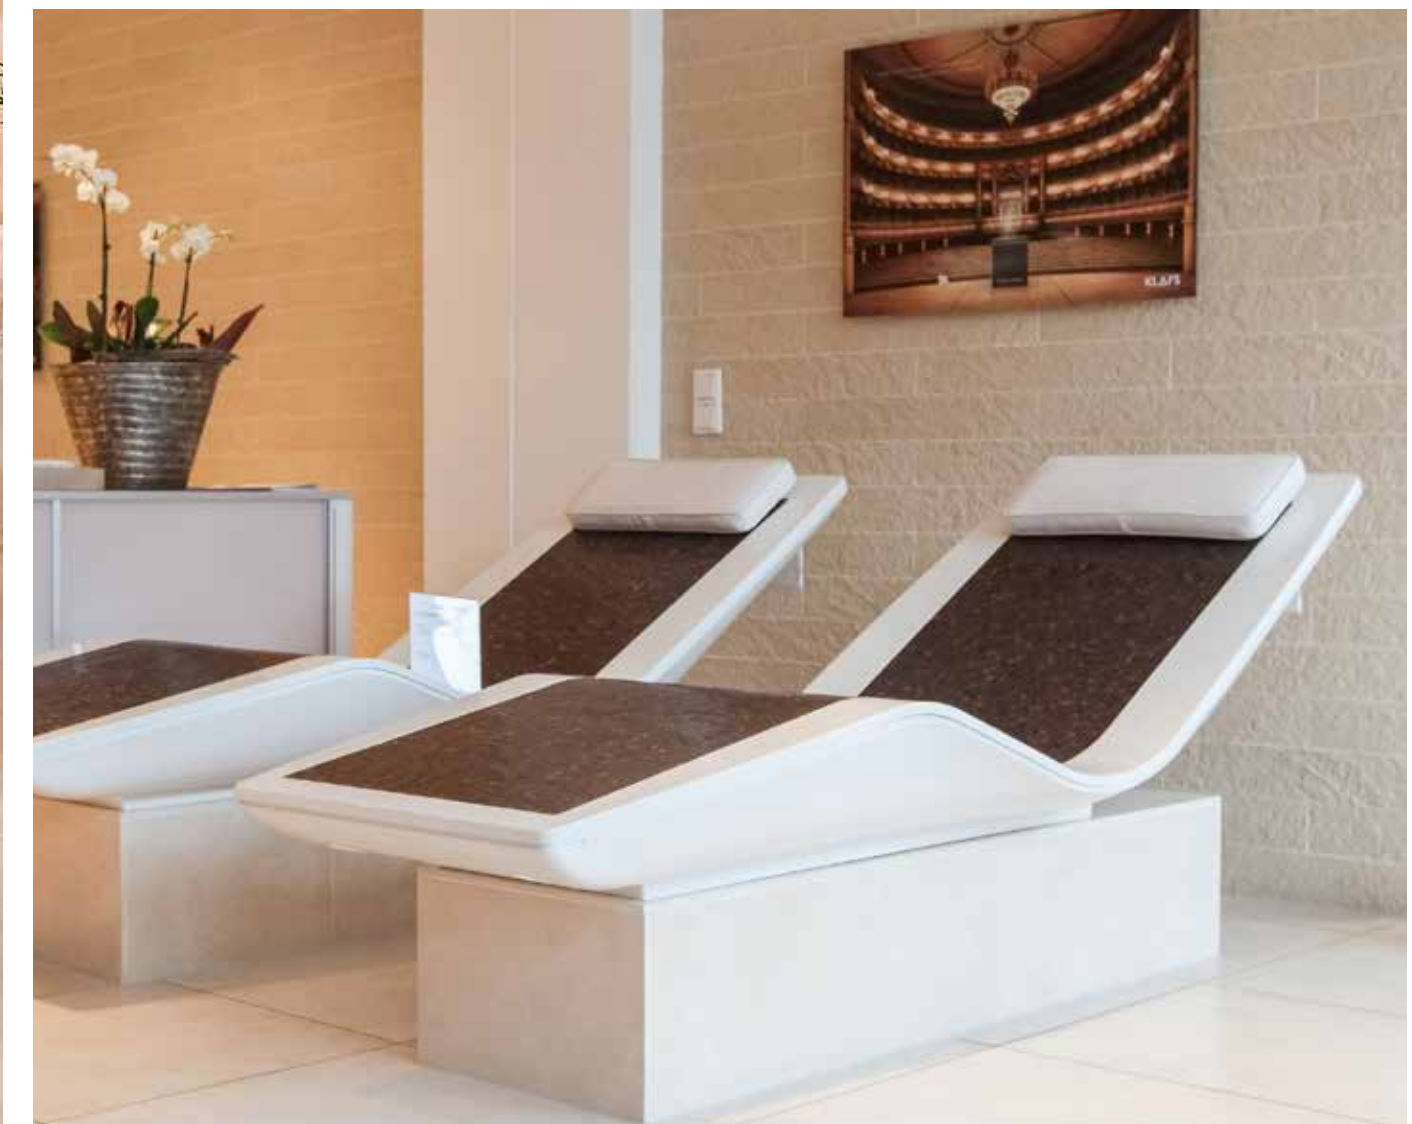

OFFICIAL PARTNER OF
KLAFS
MY SAUNA AND SPA

Sonnenwiese

OFFICIAL PARTNER OF
KLAFS
MY SAUNA AND SPA

חדרי מנוחה Relaxsation Area

OFFICIAL PARTNER OF
KLAFS
MY SAUNA AND SPA

Sway Lounger

מיטות רילקס לחדרי מנוחה במתחם הספא, פועלת באמצעות מערכת הנעה תחתונה ומערסלת את המשתמש על ידי תנועה איטית ומונטונית מימין לשמאל. ניתן להשתמש במיטה כמיטה זוגית וברוב המקרים תמוקם מעל המיטה מערכת ייצור הקולגן .Sunnerwuse

OFFICIAL PARTNER OF
KLAFS
MY SAUNA AND SPA

Sway Lounger

מיטות רילקס לחדרי מנוחה במתחם הספא, פועלת באמצעות מערכת הנעה תחתונה ומעבירה את המשתמש על ידי תנועה איטית ומונטונית מימין לשמאל. ניתן להשתמש במיטה כמיטה זוגית וברוב המקרים תמוקם מעל המיטה מערכת ייצור הקולגן Sunnerwuse.

Linea Lounger

מיטות הלינאה מותאמות לחדרי מנוחה ורילקס במתחמי ספא. מרכז המיטה מחומם לטמפרטורה של כ-4° צלזיוס וניתן לבצע התאמה לסגנון ועיצוב המתחם, כגון: חיפוי פסיפס, עץ, אבן, ועוד..

CLOUD 7 הרקיע השביעי, פיתוח בלעדי ל-KLAFS