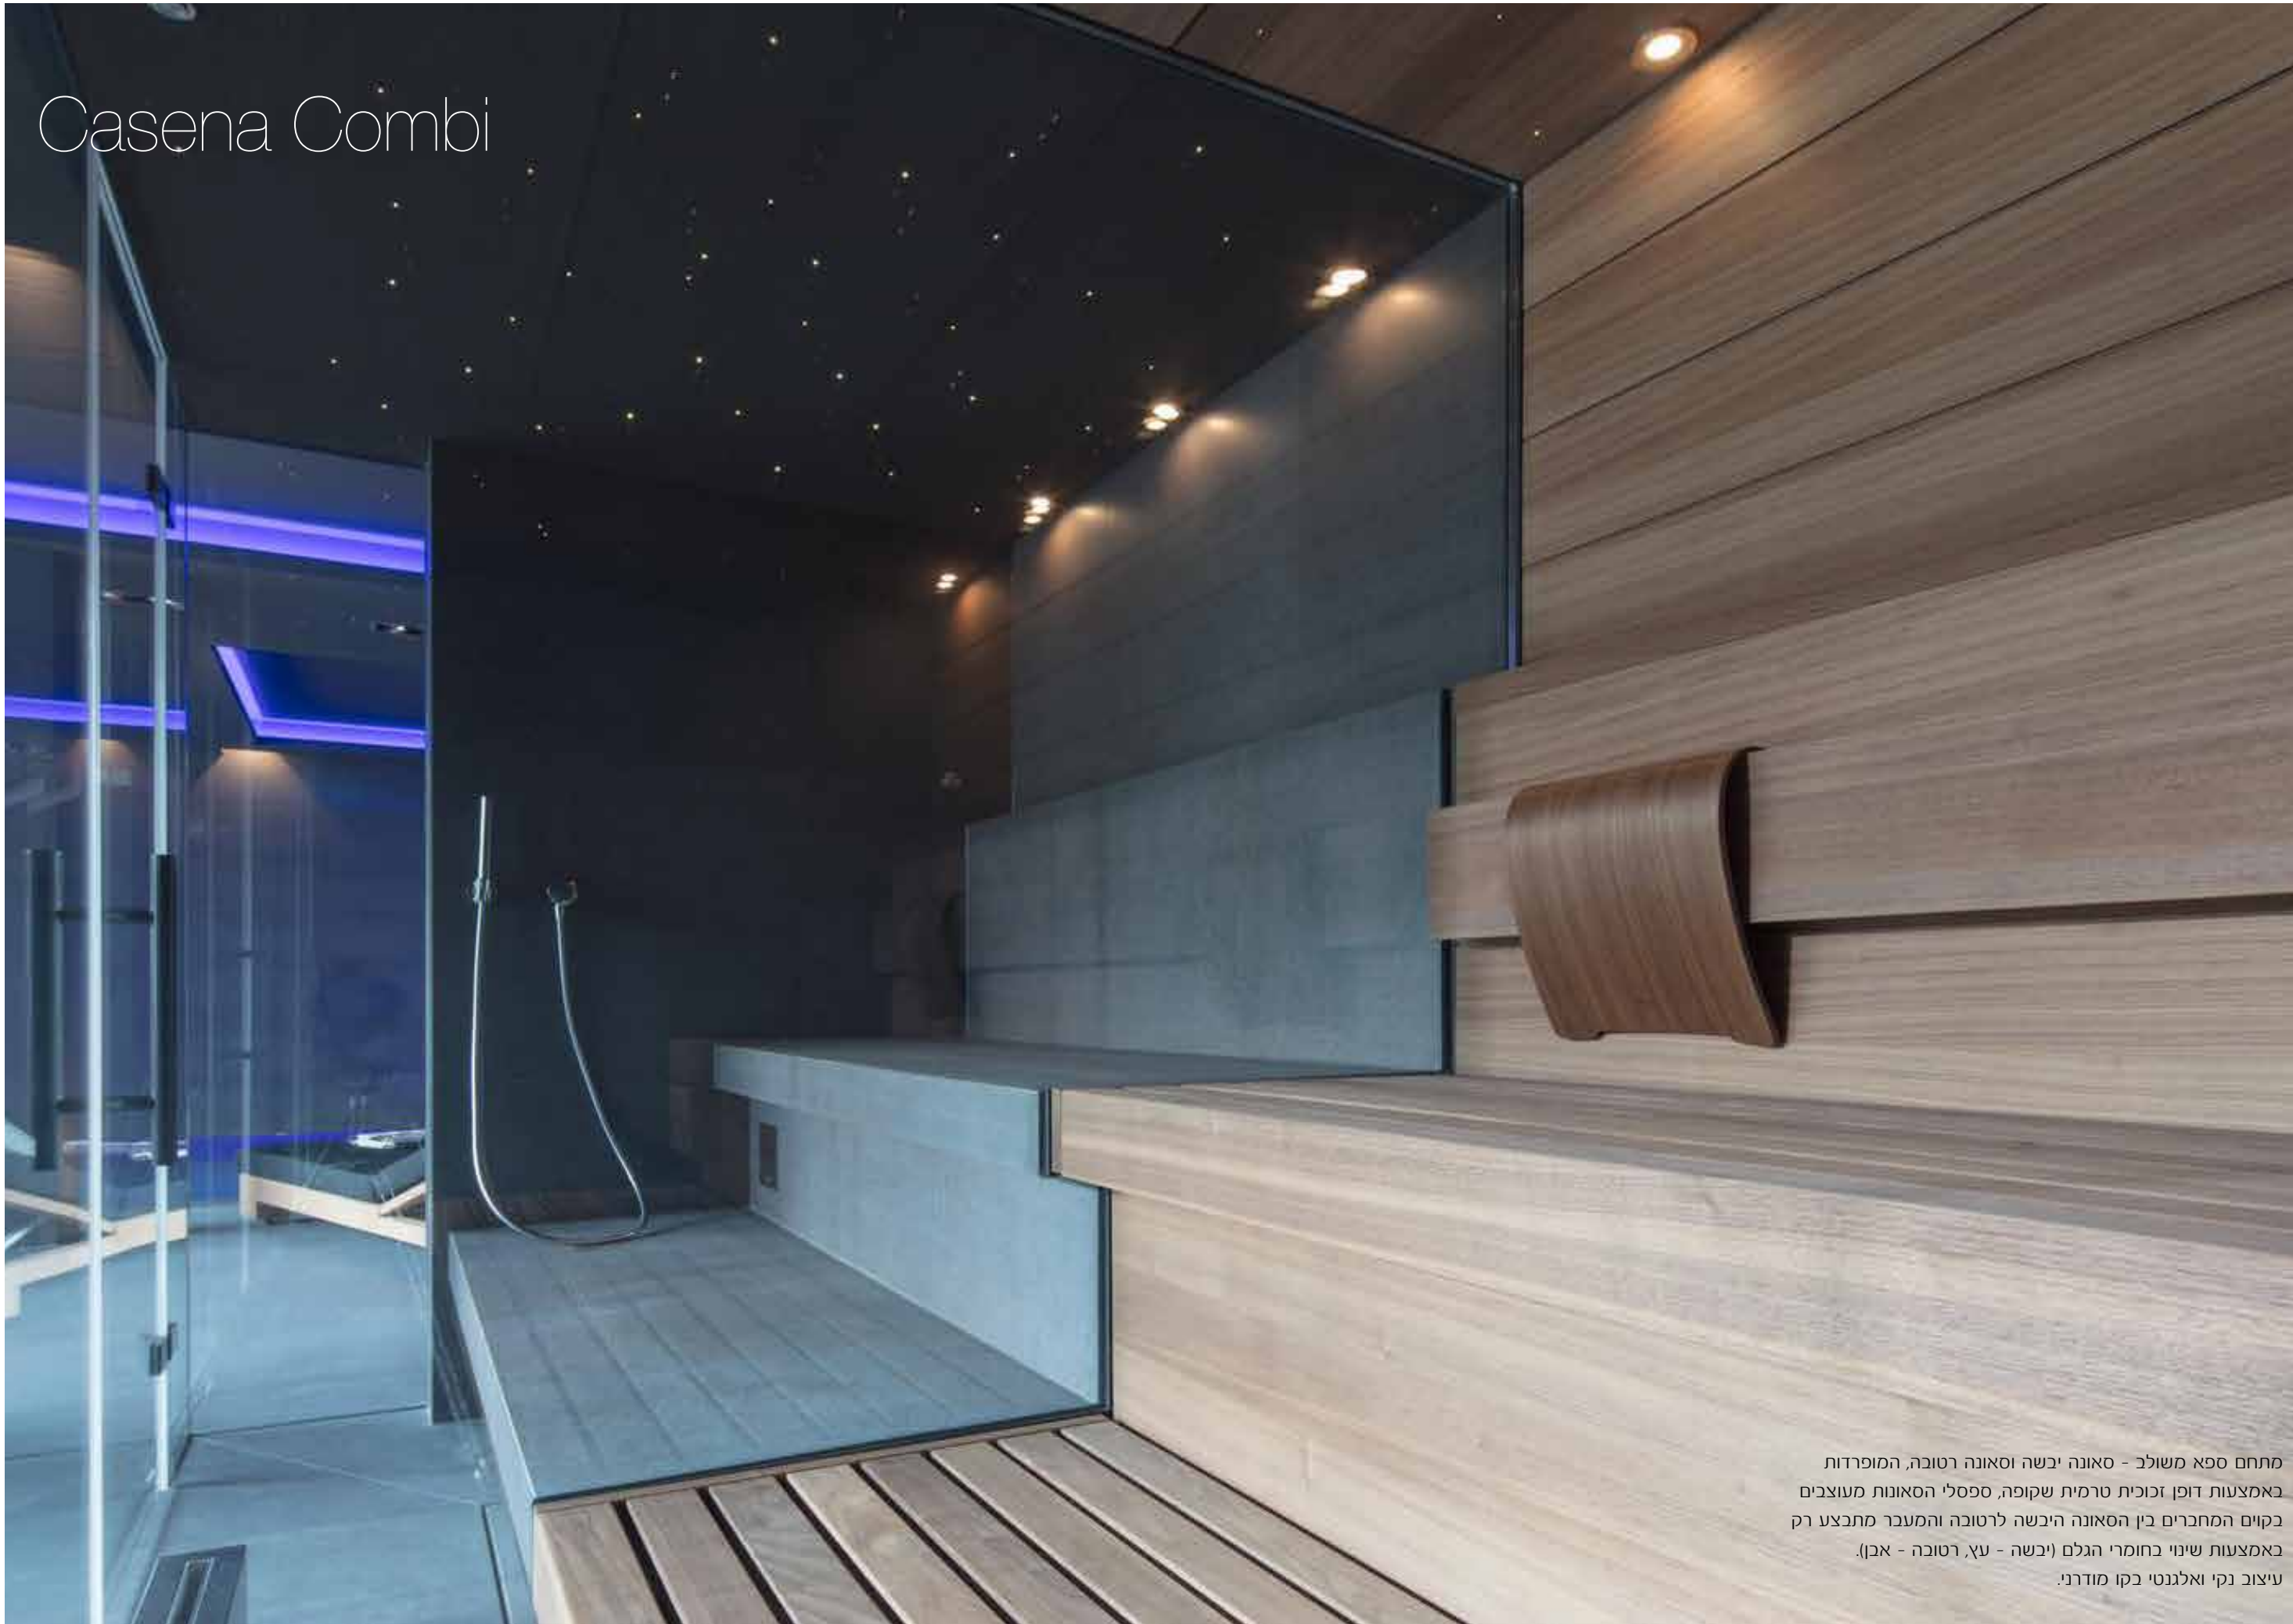

Matteo Thun

OFFICIAL PARTNER OF
KLAFS
MY SAUNA AND SPA

Klafs S11

Casena Combi

מתחם ספא משולב - סאונה יבשה וסאונה רטובה, המופרדות באמצעות דופן זכוכית טרמית שקופה, ספסלי הסאונות מעוצבים בקווים המחברים בין הסאונה היבשה לרטובה והמעבר מתבצע רק באמצעות שינוי בחומרי הגלם (יבשה - עץ, רטובה - אבן). עיצוב נקי ואלגנטי בקו מודרני.