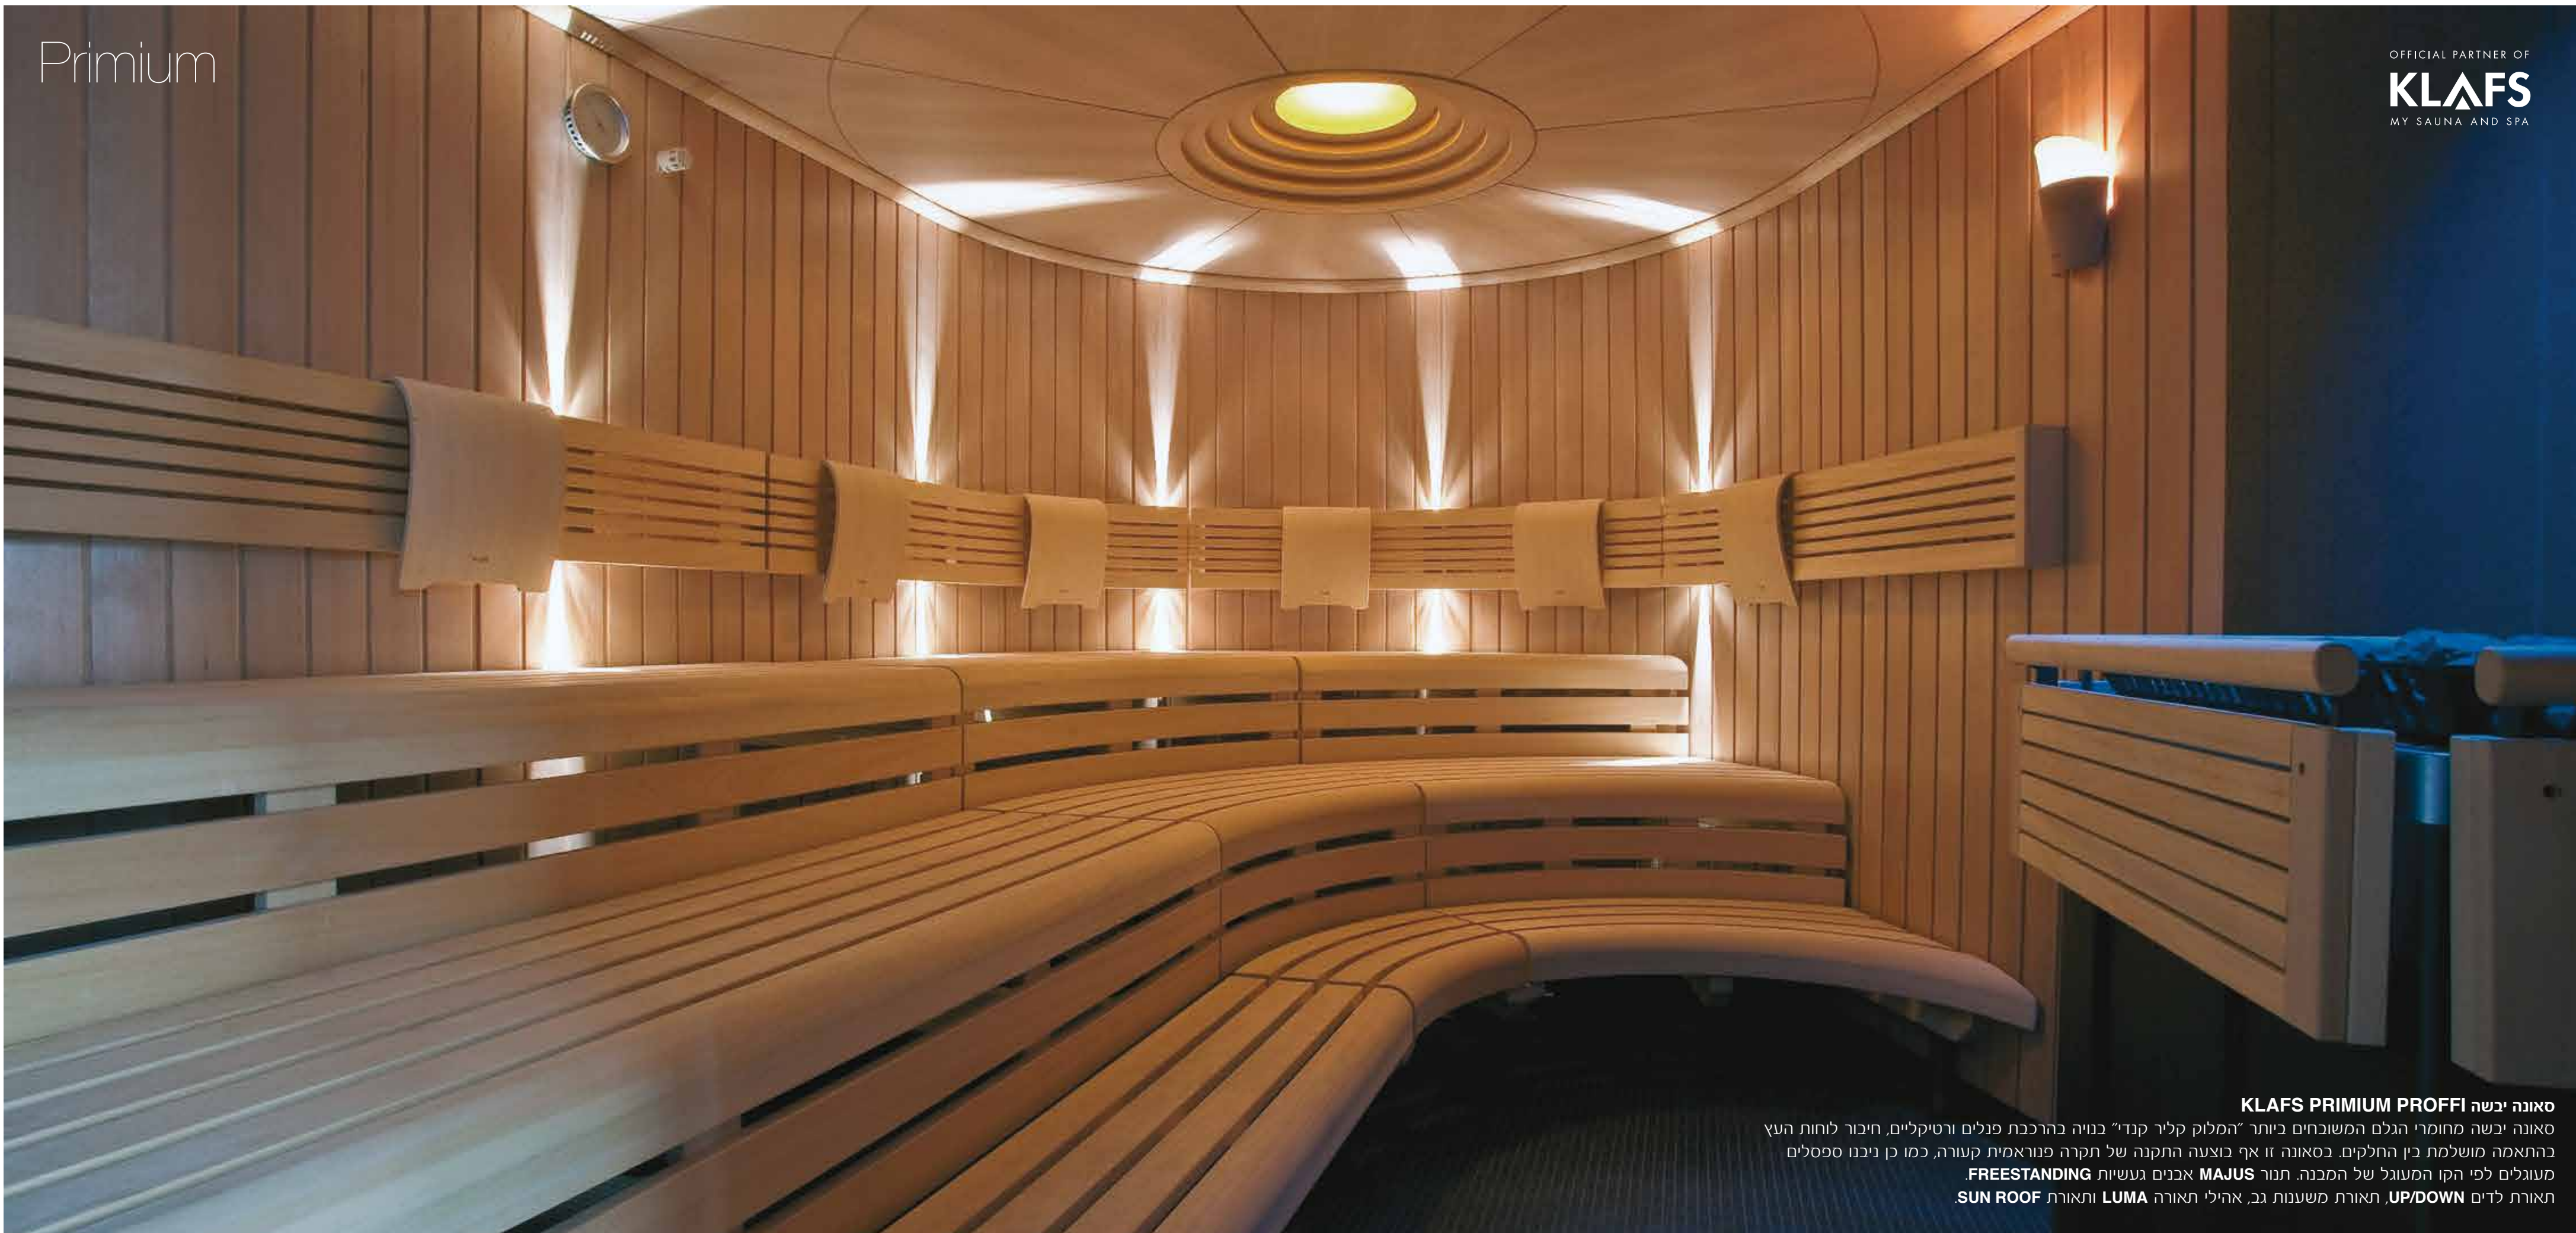

Primum

OFFICIAL PARTNER OF
KLAFS
MY SAUNA AND SPA

סאונה יבשה KLAFS PRIMUM PROFFI

סאונה יבשה מחומרי הגלם המשובחים ביותר "המלוק קליר קנדי" בנויה בהרכבת פנלים ורטיקליים, חיבור לוחות העץ בהתאמה מושלמת בין החלקים. בסאונה זו אף בוצעה התקנה של תקרה פנוראמית קעורה, כמו כן ניבנו ספסלים מעוגלים לפי הקו המעוגל של המבנה. תנור **MAJUS** אבנים געשיות **FREESTANDING**. תאורת לדים **UP/DOWN**, תאורת משענות גב, אהילי תאורה **LUMA** ותאורת **SUN ROOF**.