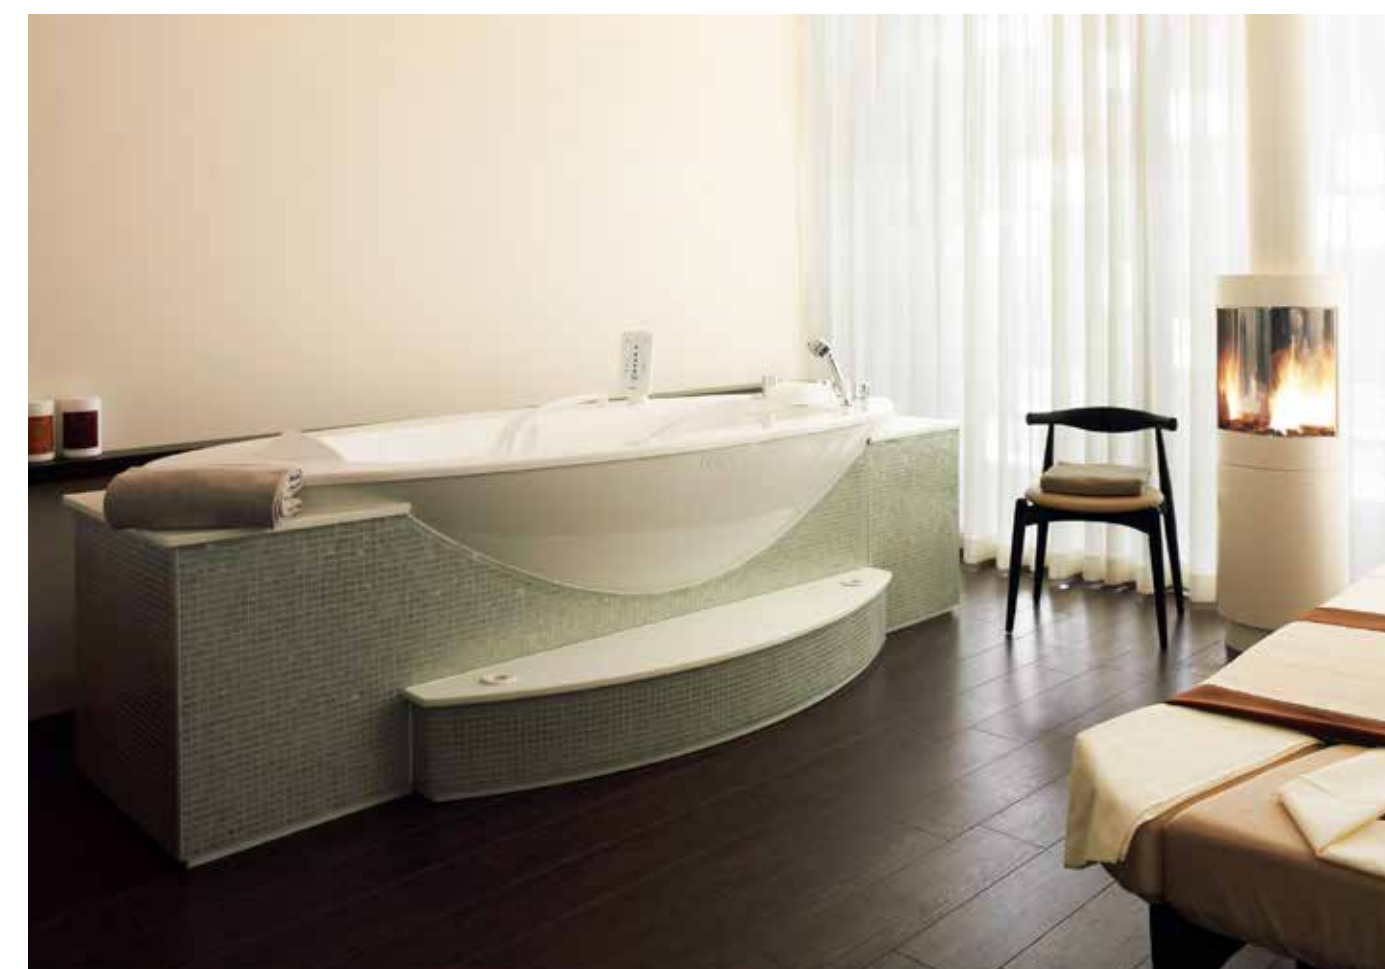

Sanospa

מערכת סאנוספא היא מערכת זרמי מים ואוויר המורכבת ממקבצים של עשרות פתחים בגוף המערכת המתאימים לכל אזורי הגוף. בזמן השימוש המערכת מלאה במים בטמפרטורה של 37°-38° צלזיוס. הטיפול נמשך כ-15 דקות והזרמים נעים באופן רנדומלי בכל אזורי הגוף.

OFFICIAL PARTNER OF
KLAFS
MY SAUNA AND SPA